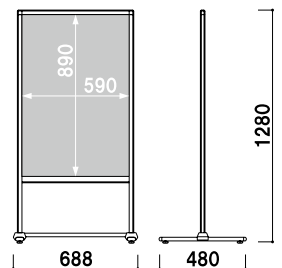

本体 ■ アルミ押型材アルマイト仕上  
コーナー ■ ABS 樹脂  
ベース ■ スチールクロームメッキ仕上  
面板 ■ アートパネル白 3mm

面板サイズ ■ W300 × H900mm  
アジャスター仕様

PM-30

¥33,800 (税抜価格)

重量 ■ 4.3kg 046

組立 両面 屋内

PM-60

面板サイズ ■ W450 × H900mm  
アジャスター仕様

PM-45

¥36,700 (税抜価格)

重量 ■ 4.9kg 059

組立 両面 屋内

面板サイズ ■ W600 × H900mm  
アジャスター仕様

PM-60

¥38,800 (税抜価格)

重量 ■ 5.5kg 073

組立 両面 屋内

プリント  
メディア

SP  
スタンド

スクエア  
フレーム

スペック  
スタンド

マグネット  
メニュー

メニュー  
サイン

黒板  
A サイン