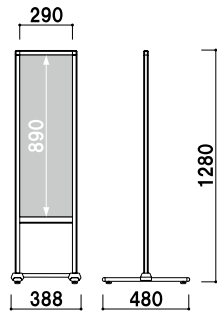

# PM

大きな情報もシンプルに掲示。

面板落とし込みタイプ

キャスター仕様への変更も可能です

4X-C003 / 4X-C003N  
(ストッパー付) / (ストッパー無し)

¥360 (税抜価格) ¥240 (税抜価格) 000

1台につき4個必要です。  
通常はアジャスター仕様になります。  
(P.414 掲載)

共通スペック

本体 ■ アルミ押型材アルマイト仕上  
コーナー ■ ABS 樹脂  
ベース ■ スチールクロームメッキ仕上  
面板 ■ アートパネル白 3mm

面板サイズ ■ W300 × H900mm  
アジャスター仕様

PM-30

¥33,800 (税抜価格)

重量 ■ 4.3kg 046

組立 両面 屋内

PM-60

面板サイズ ■ W450 × H900mm  
アジャスター仕様

PM-45

¥36,700 (税抜価格)

重量 ■ 4.9kg 059

組立 両面 屋内

面板サイズ ■ W600 × H900mm  
アジャスター仕様

PM-60

¥38,800 (税抜価格)

重量 ■ 5.5kg 073