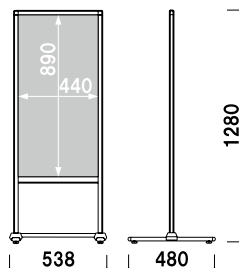

本体 ■ アルミ押型材アルマイト仕上  
コーナー ■ ABS 樹脂  
ベース ■ スチールクロームメッキ仕上  
面板 ■ アートパネル白 3mm

面板サイズ ■ W300 × H900mm  
アジャスター仕様

PM-30

¥33,800 (税抜価格)

重量 ■ 4.3kg 046

組立 両面 屋内

PM-60

面板サイズ ■ W450 × H900mm  
アジャスター仕様

PM-45

¥36,700 (税抜価格)

重量 ■ 4.9kg 059

組立 両面 屋内

面板サイズ ■ W600 × H900mm  
アジャスター仕様

PM-60

¥38,800 (税抜価格)

重量 ■ 5.5kg 073