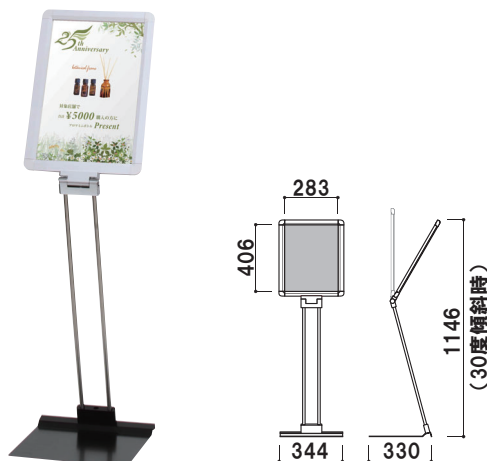

## PO-29

(シルバー / ブラック / ホワイト)

組立 パネル付 角度調整 片面 屋内

¥27,000 (税抜価格)

重量 4.1kg 034

パネル枠 | アルミ押出材  
 パネルコーナー | ABS樹脂  
 パネル背板・表面カバー | MDF3mm・PET透明 1mm  
 ポスター寸法 | A3タテ (W297×H420mm)  
 柱 | φ13ステンレスICSパイプ  
 ベース | スチールt2.3 黒塗装仕上  
 ※ご注文時にパネルカラーをご指定ください。

## PO-42

(シルバー / ブラック / ホワイト)

組立 パネル付 角度調整 片面 屋内

¥27,000 (税抜価格)

重量 4.1kg 034

パネル枠 | アルミ押出材  
 パネルコーナー | ABS樹脂  
 パネル背板・表面カバー | MDF3mm・PET透明 1mm  
 ポスター寸法 | A3ヨコ (W420×H297mm)  
 柱 | φ13ステンレスICSパイプ  
 ベース | スチールt2.3 黒塗装仕上  
 ※ご注文時にパネルカラーをご指定ください。

## PO-29S

(シルバー / ブラック / ホワイト)

組立 パネル付 角度調整 片面 屋内

¥27,000 (税抜価格)

重量 4.1kg 034

パネル枠 | アルミ押出材  
 パネルコーナー | ABS樹脂  
 パネル背板・表面カバー | MDF3mm・PET透明 1mm  
 ポスター寸法 | A3タテ (W297×H420mm)  
 柱 | φ13ステンレスICSパイプ  
 ベース | スチールt2.3 黒塗装仕上  
 ※ご注文時にパネルカラーをご指定ください。

## PO-42S

(シルバー / ブラック / ホワイト)

組立 パネル付 角度調整 片面 屋内

¥27,000 (税抜価格)

重量 4.1kg 034

パネル枠 | アルミ押出材  
 パネルコーナー | ABS樹脂  
 パネル背板・表面カバー | MDF3mm・PET透明 1mm  
 ポスター寸法 | A3ヨコ (W420×H297mm)  
 柱 | φ13ステンレスICSパイプ  
 ベース | スチールt2.3 黒塗装仕上  
 ※ご注文時にパネルカラーをご指定ください。