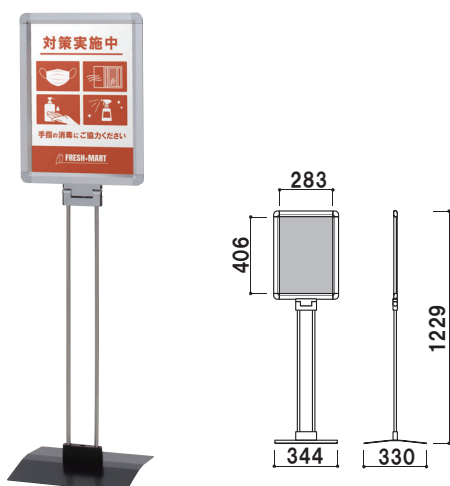

### オプション

(A4判3ツ折用)

CRP-430S (φ13～22用)

¥4,800 (税抜価格) 003

(A4判用)

CRP-400S (φ13～22用)

¥5,500 (税抜価格) 006

本体 | ポリエチレン  
カタログ厚み | 25mmまで  
ラックカラー | クリア・グレー・ブラック・レッド  
取付金具 | スチール塗装仕上

## PO-29

(シルバー / ブラック / ホワイト)

組立 パネル付 角度調整 片面 屋内

¥27,000 (税抜価格)

重量 4.1kg 034

パネル枠 | アルミ押出材  
 パネルコーナー | ABS樹脂  
 パネル背板・表面カバー | MDF3mm・PET透明 1mm  
 ポスター寸法 | A3タテ (W297×H420mm)  
 柱 | φ13ステンレスICSパイプ  
 ベース | スチールt2.3 黒塗装仕上  
 ※ご注文時にパネルカラーをご指定ください。

## PO-42

(シルバー / ブラック / ホワイト)

組立 パネル付 角度調整 片面 屋内

¥27,000 (税抜価格)

重量 4.1kg 034

パネル枠 | アルミ押出材  
 パネルコーナー | ABS樹脂  
 パネル背板・表面カバー | MDF3mm・PET透明 1mm  
 ポスター寸法 | A3ヨコ (W420×H297mm)  
 柱 | φ13ステンレスICSパイプ  
 ベース | スチールt2.3 黒塗装仕上  
 ※ご注文時にパネルカラーをご指定ください。

## PO-29S

(シルバー / ブラック / ホワイト)

組立 パネル付 角度調整 片面 屋内

¥27,000 (税抜価格)

重量 4.1kg 034

パネル枠 | アルミ押出材  
 パネルコーナー | ABS樹脂  
 パネル背板・表面カバー | MDF3mm・PET透明 1mm  
 ポスター寸法 | A3タテ (W297×H420mm)  
 柱 | φ13ステンレスICSパイプ  
 ベース | スチールt2.3 黒塗装仕上  
 ※ご注文時にパネルカラーをご指定ください。