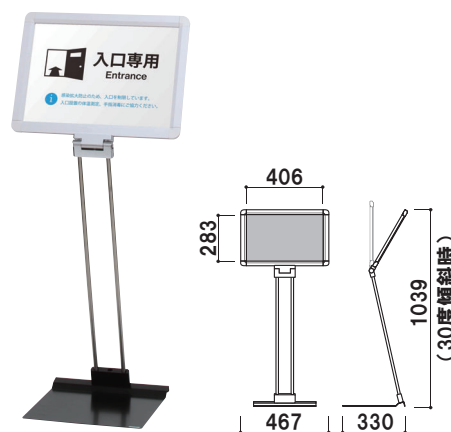

## PO-29

(シルバー / ブラック / ホワイト)

組立 パネル付 角度調整 片面 屋内

¥27,000 (税抜価格)

重量 4.1kg 034

パネル枠 | アルミ押出材  
 パネルコーナー | ABS樹脂  
 パネル背板・表面カバー | MDF3mm・PET透明 1mm  
 ポスター寸法 | A3タテ (W297×H420mm)  
 柱 | φ13ステンレスICSパイプ  
 ベース | スチールt2.3 黒塗装仕上  
 ※ご注文時にパネルカラーをご指定ください。

## PO-42

(シルバー / ブラック / ホワイト)

組立 パネル付 角度調整 片面 屋内

¥27,000 (税抜価格)

重量 4.1kg 034

パネル枠 | アルミ押出材  
 パネルコーナー | ABS樹脂  
 パネル背板・表面カバー | MDF3mm・PET透明 1mm  
 ポスター寸法 | A3ヨコ (W420×H297mm)  
 柱 | φ13ステンレスICSパイプ  
 ベース | スチールt2.3 黒塗装仕上  
 ※ご注文時にパネルカラーをご指定ください。

## PO-29S

(シルバー / ブラック / ホワイト)

組立 パネル付 角度調整 片面 屋内

¥27,000 (税抜価格)

重量 4.1kg 034

パネル枠 | アルミ押出材  
 パネルコーナー | ABS樹脂  
 パネル背板・表面カバー | MDF3mm・PET透明 1mm  
 ポスター寸法 | A3タテ (W297×H420mm)  
 柱 | φ13ステンレスICSパイプ  
 ベース | スチールt2.3 黒塗装仕上  
 ※ご注文時にパネルカラーをご指定ください。

## PO-42S

(シルバー / ブラック / ホワイト)

組立 パネル付 角度調整 片面 屋内

¥27,000 (税抜価格)

重量 4.1kg 034

パネル枠 | アルミ押出材  
 パネルコーナー | ABS樹脂  
 パネル背板・表面カバー | MDF3mm・PET透明 1mm  
 ポスター寸法 | A3ヨコ (W420×H297mm)  
 柱 | φ13ステンレスICSパイプ  
 ベース | スチールt2.3 黒塗装仕上  
 ※ご注文時にパネルカラーをご指定ください。