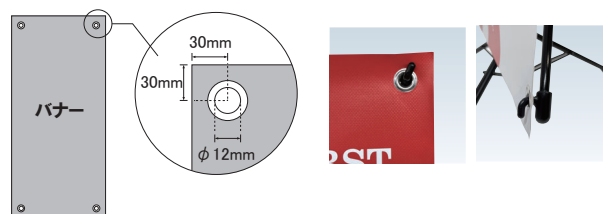

新製品
NEW

縦、横表示が自在の大型バナースタンド

BCB-1823

■ BCB-1823 (縦使い)

特徴

- POINT 1 様々な大型のバナー表示サイズに対応
- POINT 2 スライドフレームを回転させることで縦使い・横使い どちらも可能
- POINT 3 バナーが垂直表示で、記者会見のバックボードや投影スクリーンとしても活用できます

※ 縦仕様が可能でも横仕様は不可のサイズがあります。
※ バナーの取り付けには四隅にハトメ加工が必要です。

ハトメは内径φ12を使用してください。
ハトメの中心が端より各30mmの位置にくるように作成してください。

BCB-1823 (横使い)

BCB-1823 (片面タイプ)

メカ直送 組立 高さ調整 片面 屋内

¥13,000 (税抜価格)

重量 12.0kg 005

本体 | スチール黒塗装+FRP

推奨バナー素材 | ターポリン 4隅ハトメ加工

収納袋付き

※ バナー素材、印刷は含まれておりません

※ 内径φ12mmのハトメ加工が必要です

①支柱を上まで上げた場合 ②支柱を下まで下げた場合

①支柱を上まで上げた場合 ②支柱を下まで下げた場合

メディア縦使い時サイズ

単位:mm

① 支柱を上げた場合

メディアW寸法	メディアH寸法	総高H寸法
W800~890	H1900~2300	H2450~2645
W900~1100	H1800~2300	H2400~2640

② 支柱を下げた場合

メディアW寸法	メディアH寸法	総高H寸法
W800~890	H1900~2300	H2100~2485
W900~1100	H1800~2300	H1995~2485

メディア横使い時サイズ

単位:mm

① 支柱を上げた場合