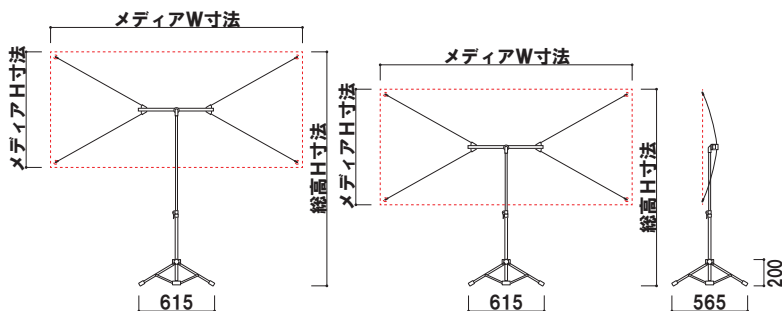

①支柱を上まで上げた場合 ②支柱を下まで下げた場合

メディア縦使い時サイズ

単位:mm

① 支柱を上げた場合

メディアW寸法	メディアH寸法	総高H寸法
W800~890	H1900~2300	H2450~2645
W900~1100	H1800~2300	H2400~2640

② 支柱を下げた場合

メディアW寸法	メディアH寸法	総高H寸法
W800~890	H1900~2300	H2100~2485
W900~1100	H1800~2300	H1995~2485

メディア横使い時サイズ

単位:mm

① 支柱を上げた場合

メディアW寸法	メディアH寸法	総高H寸法
W2000~2300	H800~890	H1890~1940
W1900~2300	H900~1090	H1945~2045
W1800~2300	H1100	H2050

② 支柱を下げた場合

メディアW寸法	メディアH寸法	総高H寸法
W2000~2300	H800~890	H1360~1410
W1900~2300	H900~1090	H1415~1515
W1800~2300	H1100	H1510

メディア縦使い表示可能サイズ

	H1800	H1900	H2000 ~ 2300
W800	×	○	○
W850	×	○	○
W900	○	○	○
W1000	○	○	○
W1100	○	○	○

○ 使用可能サイズ × 使用不可

メディア横使い表示可能サイズ

	W1800	W1900	W2000 ~ 2300
H800	×	×	○
H850	×	×	○
H900	×	○	○
H1000	×	○	○
H1100	○	○	○

○ 使用可能サイズ × 使用不可

FIRST

株式会社ファースト

〒468-0015 名古屋市天白区原1丁目815番地

TEL.052-803-6131 FAX.052-802-7131

support@first-sp.com

ファースト サイン

検索

www.first-sp.com