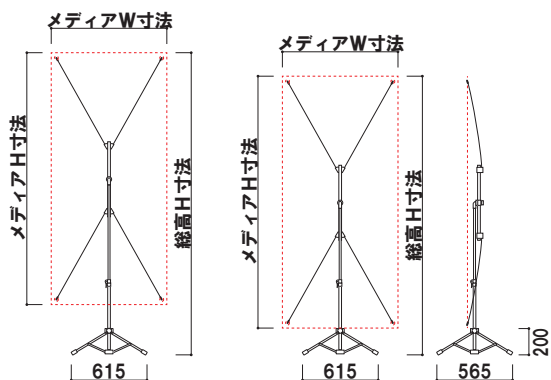

新製品
NEW

縦、横表示が自在の大型バナースタンド

BCB-1823

■ BCB-1823 (縦使い)

特徴

- POINT 1 様々な大型のバナー表示サイズに対応
- POINT 2 スライドフレームを回転させることで縦使い・横使い どちらも可能
- POINT 3 バナーが垂直表示で、記者会見のバックボードや投影スクリーンとしても活用できます

※ 縦仕様が可能でも横仕様は不可のサイズがあります。
※ バナーの取り付けには四隅にハトメ加工が必要です。

ハトメは内径φ12を使用してください。
ハトメの中心が端より各30mmの位置にくるように作成してください。

BCB-1823 (横使い)

BCB-1823 (片面タイプ)

メカ直送 組立 高さ調整 片面 屋内

¥13,000 (税抜価格)

重量 12.0kg 005

本体 | スチール黒塗装+FRP

推奨バナー素材 | ターポリン 4隅ハトメ加工

収納袋付き

※ バナー素材、印刷は含まれておりません

※ 内径φ12mmのハトメ加工が必要です

①支柱を上まで上げた場合 ②支柱を下まで下げた場合

①支柱を上まで上げた場合 ②支柱を下まで下げた場合

メディア縦使い時サイズ

単位:mm

① 支柱を上げた場合

メディアW寸法	メディアH寸法	総高H寸法
W800~890	H1900~2300	H2450~2645
W900~1100	H1800~2300	H2400~2640

② 支柱を下げた場合

メディアW寸法	メディアH寸法	総高H寸法
W800~890	H1900~2300	H2100~2485
W900~1100	H1800~2300	H1995~2485

メディア横使い時サイズ

単位:mm

① 支柱を上げた場合