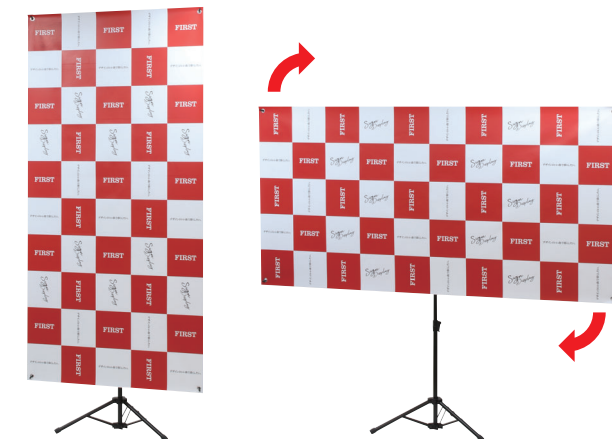

新製品
NEW

縦、横表示が自在の大型バナースタンド

BCB-1823

■ BCB-1823 (縦使い)

特徴

- POINT 1 様々な大型のバナー表示サイズに対応
- POINT 2 スライドフレームを回転させることで縦使い・横使い どちらも可能
- POINT 3 バナーが垂直表示で、記者会見のバックボードや投影スクリーンとしても活用できます

※ 縦仕様が可能でも横仕様は不可のサイズがあります。
※ バナーの取り付けには四隅にハトメ加工が必要です。

ハトメは内径φ12を使用してください。
ハトメの中心が端より各30mmの位置にくるように作成してください。

BCB-1823 (横使い)

BCB-1823 (片面タイプ)

メカ直送 組立 高さ調整 片面 屋内

¥13,000 (税抜価格)

重量 12.0kg 005

本体 | スチール黒塗装+FRP

推奨バナー素材 | ターポリン 4隅ハトメ加工