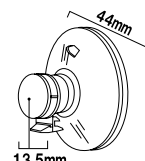

ウィンドウマウント
吸盤タイプ