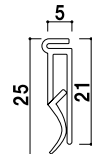

ゴッチャーホルダー (ブラック/クリアー)

メーカー直送 屋内

品番	バー寸法	本体価格	
G-A0	1189mm	¥2,920 (税抜価格)	001
G-A1/A0	841mm	¥2,080 (税抜価格)	001
G-A2/A1	594mm	¥1,450 (税抜価格)	001
G-A3/A2	420mm	¥1,020 (税抜価格)	001
G-B0	1456mm	¥3,560 (税抜価格)	001
G-B1/B0	1030mm	¥2,520 (税抜価格)	001
G-B2/B1	728mm	¥1,800 (税抜価格)	001
G-B3/B2	515mm	¥1,270 (税抜価格)	001

バー ■材質:PVC 樹脂

対応バナー厚 ■0.025 ~ 2mm

●ご注文の際は色をお選びください。

●吊り具などのオプションは下記オプション一覧よりお選びください。

●特寸対応も1本から承ります。(最大 3073mm まで)

※ゴッチャーホルダーのブラックは直射日光の当たる場所ではお使いいただけません。

使用方法

- ①スナップをあげてメディアを差し込みます。
- ②スナップを閉じ、完了です。