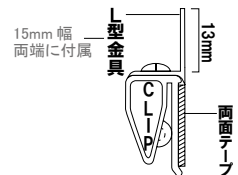

バー ■ 材質：塩ビ押出成型品
※上記価格表は、両面テープ付きの価格です。吊り具は別売りです。

使用方法

ローラーの下側に差し込み、取り付けます。取り外す際は用紙を少し上に持ち上げ、横に抜くか、90°前に持ち上げ、引っぱり取り外します。

バー ■ 材質：アルミ押型材 アルマイト仕上
 ● 特寸対応も1本から承ります。(84mm～2100mmまで)
 ※ご注文の際は、色・型番をお選びください。

カラー
 ・ゴールド
 ・ホワイト
 ・ブラック
 ・シルバー

使用方法

ローラーの下側に差し込み用紙を取り付けます。
 取り外す際は用紙を少し上に持ち上げ、横に抜くか
 90°前に持ち上げ引っぱり取り外します。

A型 (壁面用)

裏面に
 強力粘着テープ付

B型 (鉄板用)

裏面に
 強力ゴムマグネット付

C型 (吊り下げ用)

上部に吊りカン金具付

L型 (壁面ネジ止め用)

上部にL型金具付

サインレールハンガー

(シルバー/ゴールド/ホワイト/ブラック) (A型/B型/C型/L型)

メーカー直送 屋内

品番	サイズ	本体価格	
SR12	120mm	A C L ¥ 860 (税抜価格)	001
		B ¥ 1,040 (税抜価格)	001
SR17	170mm	A C L ¥ 1,160 (税抜価格)	001
		B ¥ 1,360 (税抜価格)	001
SR22	220mm	A C L ¥ 1,580 (税抜価格)	001
		B ¥ 1,900 (税抜価格)	001
SR30	300mm	A C L ¥ 1,800 (税抜価格)	001
		B ¥ 2,160 (税抜価格)	001
SR364	364mm	A C L ¥ 2,160 (税抜価格)	001
		B ¥ 2,600 (税抜価格)	001
SR515	515mm	A C L ¥ 3,000 (税抜価格)	001
		B ¥ 3,600 (税抜価格)	001
SR60	600mm	A C L ¥ 3,600 (税抜価格)	001
		B ¥ 4,320 (税抜価格)	001
SR90	900mm	A C L ¥ 5,400 (税抜価格)	001
		B ¥ 6,480 (税抜価格)	001
SR103	1030mm	A C L ¥ 5,880 (税抜価格)	001
		B ¥ 7,060 (税抜価格)	001
SR120	1200mm	A C L ¥ 6,960 (税抜価格)	001
		B ¥ 8,360 (税抜価格)	001
SR150	1500mm	A C L ¥ 8,640 (税抜価格)	001
		B ¥ 10,400 (税抜価格)	001
SR180	1800mm	A C L ¥ 10,320 (税抜価格)	001
		B ¥ 12,400 (税抜価格)	001
SR210	2100mm	A C L ¥ 11,760 (税抜価格)	001
		B ¥ 14,100 (税抜価格)	001