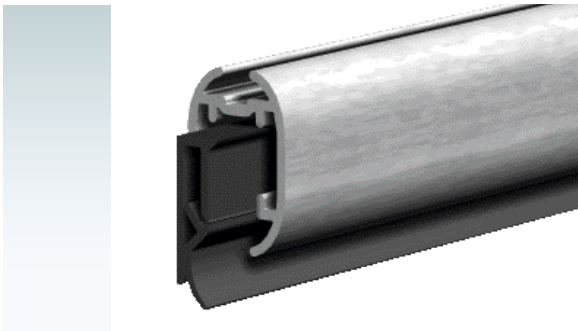

品番	バー寸法	本体価格	
PH300	300mm	¥ 800 (税抜価格)	001
PH364	364mm	¥1,000 (税抜価格)	001
PH515	515mm	¥1,300 (税抜価格)	001
PH600	600mm	¥1,500 (税抜価格)	001
PH900	900mm	¥2,300 (税抜価格)	001
PH1030	1030mm	¥2,500 (税抜価格)	001
PH1200	1200mm	¥2,800 (税抜価格)	001
PH1500	1500mm	¥3,400 (税抜価格)	001
PH1800	1800mm	¥3,900 (税抜価格)	001
PH2000	2000mm	¥4,400 (税抜価格)	001

※吊り具 2 個付き (本体へネジ止め)

使用方法

- ① 付属の中芯とメディアをホッチキスを使い、約 20cm 間隔でとめてください。
(中芯を使用しない場合は、メディアを 1cm 程折り返してからホッチキスをとめてください。)
- ② 本体のキャップを外し、メディアを差し込み、キャップを戻し、完了です。

アルゴッチャー (シルバー)

メーカー直送 屋内

品番	バー寸法	本体価格	
L-A0	1189mm	¥7,180 (税抜価格)	001
L-A1/A0	841mm	¥5,080 (税抜価格)	001
L-A2/A1	594mm	¥3,600 (税抜価格)	001
L-A3/A2	420mm	¥2,540 (税抜価格)	001
L-B0	1456mm	¥8,770 (税抜価格)	001
L-B1/B0	1030mm	¥6,200 (税抜価格)	001
L-B2/B1	728mm	¥4,400 (税抜価格)	001
L-B3/B2	515mm	¥3,110 (税抜価格)	001