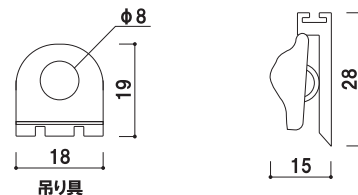

SGマーキュリーバナーハンガー (クリアー/ホワイト)

メーカー直送 屋内

品番	サイズ	色	本体価格	
SGM1219C	1219mm	クリアー	¥920 (税抜価格)	001
SGM1219W	1219mm	ホワイト	¥920 (税抜価格)	001
ハンガークリップC		クリアー	¥ 30 (税抜価格)	000
ハンガークリップW		ホワイト	¥ 30 (税抜価格)	000

バー ■ 材質：塩ビ押し出し成型品
● 特寸対応も1本から承ります。(100mm単位 最長1219mmまで)
※上記バナーハンガーは、ハンガークリップ無しの価格です。

使用方法

- ①スナップをあけてメディアを差し込みます。
- ②スナップを閉じ、完了です。

ハンガークリップの取り付け

本体上部の溝にスライドさせて取り付けます。

クイックロックバー

タペストリーバー

メディアグリップ

クイックロックサイン

バナースタンド

大型バナースタンド

ロールスクリーン

大判バックボード

オプション
ジョイントパーツストレート
¥200 (税抜価格)

SGマーキュリーバナーハンガー用ジョイント

パーツを使えばいくつでもジョイントすることができます。

スピーディーハンガー (ホワイト)

※ 100本ロットにて販売となります
(吊り具は1個からご購入可能)

メーカー直送 屋内

品番	サイズ	本体価格	
SPH450	450mm	¥2,320 (税抜価格)	001
SPH600	600mm	¥2,460 (税抜価格)	001
SPH900	900mm	¥3,150 (税抜価格)	001
SPHA1	594mm	¥2,460 (税抜価格)	001
SPHA2	420mm	¥1,980 (税抜価格)	001
SPHB1	728mm	¥2,520 (税抜価格)	001
SPHB2	515mm	¥2,180 (税抜価格)	001
SPH吊り具		¥ 30 (税抜価格)	001

バー ■ 材質：塩ビ押出成型品
※上記価格表は、両面テープ付きの価格です。吊り具は別売りです。

使用方法

ローラーの下側に差し込み、取り付けます。取り外す際は用紙を少し上に持ち上げ、横に抜くか、90°前に持ち上げ、引っぱり取り外します。