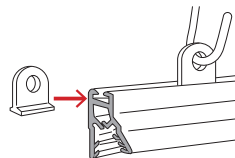

ハンガークリップの取り付け

本体上部の溝にスライドさせて取り付けます。

クイックロックバー

タペストリーバー

メディアグリップ

クイックロックサイン

バナースタンド

大型バナースタンド

ロールスクリーン

大判バックボード