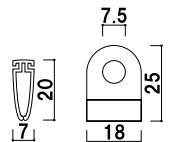

吊り具

新製品
NEW

ポップハンガー

(シルバー / ブラック)

メーカー
直送 屋内

品番	バー寸法	本体価格	
PH300	300mm	¥ 800 (税抜価格)	001
PH364	364mm	¥1,000 (税抜価格)	001
PH515	515mm	¥1,300 (税抜価格)	001
PH600	600mm	¥1,500 (税抜価格)	001
PH900	900mm	¥2,300 (税抜価格)	001
PH1030	1030mm	¥2,500 (税抜価格)	001
PH1200	1200mm	¥2,800 (税抜価格)	001
PH1500	1500mm	¥3,400 (税抜価格)	001
PH1800	1800mm	¥3,900 (税抜価格)	001
PH2000	2000mm	¥4,400 (税抜価格)	001

※吊り具 2 個付き (本体へネジ止め)