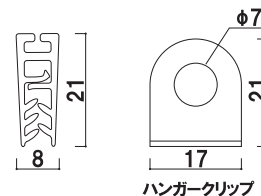

SGマーキュリーバナーハンガー (クリアー/ホワイト)

メーカー直送 屋内

品番	サイズ	色	本体価格	
SGM1219C	1219mm	クリアー	¥920 (税抜価格)	001
SGM1219W	1219mm	ホワイト	¥920 (税抜価格)	001
ハンガークリップC		クリアー	¥ 30 (税抜価格)	000
ハンガークリップW		ホワイト	¥ 30 (税抜価格)	000

バー ■ 材質：塩ビ押し出し成型品
● 特寸対応も1本から承ります。(100mm単位 最長1219mmまで)
※上記バナーハンガーは、ハンガークリップ無しの価格です。