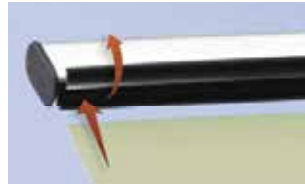

メディアグリップ

ご使用場所・目的に合わせてお選びいただけます。

横から差し込むタイプ
対象商品 ■ポスタークリップ A 型
ポップハンガー

メディアを挟み込むタイプ
対象商品 ■アルゴッチャー
ゴッチャホルダー
SG マーキュリーバナーハンガー

ローラーの下から差し込むタイプ
対象商品 ■スピーディーハンガー
サインレールハンガー

クイック
ロックバー

タペストリー
バー

メディア
グリップ