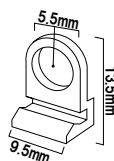

ゴッチャークリップ
吊り具(クリアー)