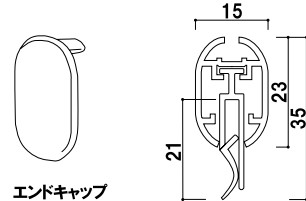

品番	バー寸法	本体価格	
PH300	300mm	¥ 800 (税抜価格)	001
PH364	364mm	¥1,000 (税抜価格)	001
PH515	515mm	¥1,300 (税抜価格)	001
PH600	600mm	¥1,500 (税抜価格)	001
PH900	900mm	¥2,300 (税抜価格)	001
PH1030	1030mm	¥2,500 (税抜価格)	001
PH1200	1200mm	¥2,800 (税抜価格)	001
PH1500	1500mm	¥3,400 (税抜価格)	001
PH1800	1800mm	¥3,900 (税抜価格)	001
PH2000	2000mm	¥4,400 (税抜価格)	001

※吊り具 2 個付き (本体へネジ止め)

使用方法

- ① 付属の中芯とメディアをホッチキスを使い、約 20cm 間隔でとめてください。
(中芯を使用しない場合は、メディアを 1cm 程折り返してからホッチキスをとめてください。)
- ② 本体のキャップを外し、メディアを差し込み、キャップを戻し、完了です。

アルゴッチャー (シルバー)

メーカー直送 屋内

品番	バー寸法	本体価格	
L-A0	1189mm	¥7,180 (税抜価格)	001
L-A1/A0	841mm	¥5,080 (税抜価格)	001
L-A2/A1	594mm	¥3,600 (税抜価格)	001
L-A3/A2	420mm	¥2,540 (税抜価格)	001
L-B0	1456mm	¥8,770 (税抜価格)	001
L-B1/B0	1030mm	¥6,200 (税抜価格)	001
L-B2/B1	728mm	¥4,400 (税抜価格)	001
L-B3/B2	515mm	¥3,110 (税抜価格)	001

バー ■材質:アルミ キャップ:樹脂

※エンドキャップ(ブラック)付き

対応バナー厚 ■0.025 ~ 2mm

●吊り具などのオプションは下記オプション一覧よりお選びください。

●特寸対応も1本から承ります。(最大 3073mm まで)

使用方法

- ①スナップをあげてメディアを差し込みます。
- ②スナップを閉じ、完了です。

エンドキャップ

ゴッチャーホルダー (ブラック/クリアー)

メーカー直送 屋内

品番	バー寸法	本体価格	
G-A0	1189mm	¥2,920 (税抜価格)	001
G-A1/A0	841mm	¥2,080 (税抜価格)	001
G-A2/A1	594mm	¥1,450 (税抜価格)	001
G-A3/A2	420mm	¥1,020 (税抜価格)	001
G-B0	1456mm	¥3,560 (税抜価格)	001
G-B1/B0	1030mm	¥2,520 (税抜価格)	001
G-B2/B1	728mm	¥1,800 (税抜価格)	001
G-B3/B2	515mm	¥1,270 (税抜価格)	001