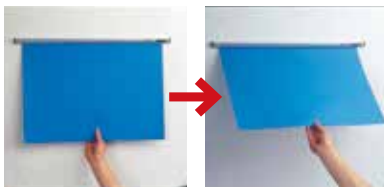

バー ■ 材質：塩ビ押出成型品
※上記価格表は、両面テープ付きの価格です。吊り具は別売りです。

使用方法

ローラーの下側に差し込み、取り付けます。取り外す際は用紙を少し上に持ち上げ、横に抜くか、90°前に持ち上げ、引っぱり取り外します。

バー ■ 材質：アルミ押型材 アルマイト仕上
 ● 特寸対応も1本から承ります。(84mm～2100mmまで)
 ※ご注文の際は、色・型番をお選びください。

カラー
 ・ゴールド
 ・ホワイト
 ・ブラック
 ・シルバー