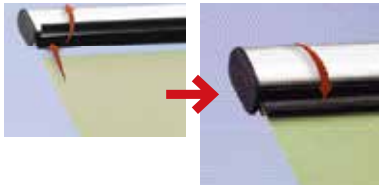

※吊り具 2 個付き (本体へネジ止め)

使用方法

- ① 付属の中芯とメディアをホッチキスを使い、約 20cm 間隔でとめてください。
(中芯を使用しない場合は、メディアを 1cm 程折り返してからホッチキスをとめてください。)
- ② 本体のキャップを外し、メディアを差し込み、キャップを戻し、完了です。

アルゴッチャー (シルバー)

メーカー直送 屋内

品番	バー寸法	本体価格	
L-A0	1189mm	¥7,180 (税抜価格)	001
L-A1/A0	841mm	¥5,080 (税抜価格)	001
L-A2/A1	594mm	¥3,600 (税抜価格)	001
L-A3/A2	420mm	¥2,540 (税抜価格)	001
L-B0	1456mm	¥8,770 (税抜価格)	001
L-B1/B0	1030mm	¥6,200 (税抜価格)	001
L-B2/B1	728mm	¥4,400 (税抜価格)	001
L-B3/B2	515mm	¥3,110 (税抜価格)	001

バー ■材質:アルミ キャップ:樹脂

※エンドキャップ(ブラック)付き

対応バナー厚 ■0.025 ~ 2mm

●吊り具などのオプションは下記オプション一覧よりお選びください。

●特寸対応も1本から承ります。(最大 3073mm まで)

使用方法

- ①スナップをあげてメディアを差し込みます。
- ②スナップを閉じ、完了です。

エンドキャップ