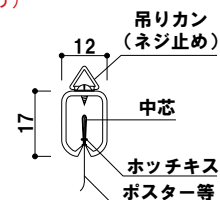

品番	バー寸法	吊り具数	本体価格	
A-60	600mm	2	¥390 (税抜価格)	001
A-91	910mm	2	¥550 (税抜価格)	002
A-103	1030mm	2	¥600 (税抜価格)	002
吊り具のみ			¥ 40 (税抜価格)	000

バー ■材質: 塩ビ押し出し成型品

※吊り具 2 個付き

●特寸対応も 1 本から承ります。(最大 2100mm まで)

※特寸の場合は吊り具の数をご指定ください。

品番	バー寸法	本体価格	
PH300	300mm	¥ 800 (税抜価格)	001
PH364	364mm	¥1,000 (税抜価格)	001
PH515	515mm	¥1,300 (税抜価格)	001
PH600	600mm	¥1,500 (税抜価格)	001
PH900	900mm	¥2,300 (税抜価格)	001
PH1030	1030mm	¥2,500 (税抜価格)	001
PH1200	1200mm	¥2,800 (税抜価格)	001
PH1500	1500mm	¥3,400 (税抜価格)	001
PH1800	1800mm	¥3,900 (税抜価格)	001
PH2000	2000mm	¥4,400 (税抜価格)	001

※吊り具 2 個付き (本体へネジ止め)

使用方法

- ① 付属の中芯とメディアをホッチキスを使い、約 20cm 間隔でとめてください。
(中芯を使用しない場合は、メディアを 1cm 程折り返してからホッチキスをとめてください。)
- ② 本体のキャップを外し、メディアを差し込み、キャップを戻し、完了です。

アルゴッチャー (シルバー)

メーカー直送 屋内

品番	バー寸法	本体価格	
L-A0	1189mm	¥7,180 (税抜価格)	001
L-A1/A0	841mm	¥5,080 (税抜価格)	001
L-A2/A1	594mm	¥3,600 (税抜価格)	001
L-A3/A2	420mm	¥2,540 (税抜価格)	001
L-B0	1456mm	¥8,770 (税抜価格)	001
L-B1/B0	1030mm	¥6,200 (税抜価格)	001
L-B2/B1	728mm	¥4,400 (税抜価格)	001
L-B3/B2	515mm	¥3,110 (税抜価格)	001