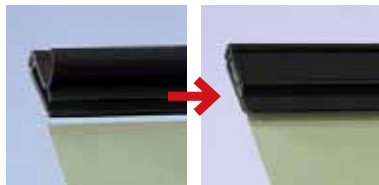

バー ■材質:PVC 樹脂

対応バナー厚 ■0.025 ~ 2mm

●ご注文の際は色をお選びください。

●吊り具などのオプションは下記オプション一覧よりお選びください。

●特寸対応も1本から承ります。(最大 3073mm まで)

※ゴッチャーホルダーのブラックは直射日光の当たる場所ではお使いいただけません。

使用方法

- ①スナップをあげてメディアを差し込みます。
- ②スナップを閉じ、完了です。