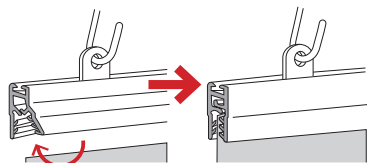

SGマーキュリーバナーハンガー (クリアー/ホワイト)

メーカー直送 屋内

品番	サイズ	色	本体価格	
SGM1219C	1219mm	クリアー	¥920 (税抜価格)	001
SGM1219W	1219mm	ホワイト	¥920 (税抜価格)	001
ハンガークリップC		クリアー	¥ 30 (税抜価格)	000
ハンガークリップW		ホワイト	¥ 30 (税抜価格)	000

バー ■ 材質：塩ビ押し出し成型品
● 特寸対応も1本から承ります。(100mm単位 最長1219mmまで)
※上記バナーハンガーは、ハンガークリップ無しの価格です。

使用方法

- ①スナップをあけてメディアを差し込みます。
- ②スナップを閉じ、完了です。

ハンガークリップの取り付け

本体上部の溝にスライドさせて取り付けます。

クイックロックバー

タペストリーバー

メディアグリップ

クイックロックサイン

バナースタンド

大型バナースタンド

ロールスクリーン

大判バックボード

オプション
ジョイントパーツストレート
¥200 (税抜価格)

SGマーキュリーバナーハンガー用ジョイント

パーツを使えばいくつでもジョイントすることができます。

スピーディーハンガー (ホワイト)

※ 100本ロットにて販売となります
(吊り具は1個からご購入可能)

メーカー直送 屋内

品番	サイズ	本体価格	
SPH450	450mm	¥2,320 (税抜価格)	001
SPH600	600mm	¥2,460 (税抜価格)	001
SPH900	900mm	¥3,150 (税抜価格)	001
SPHA1	594mm	¥2,460 (税抜価格)	001
SPHA2	420mm	¥1,980 (税抜価格)	001
SPHB1	728mm	¥2,520 (税抜価格)	001
SPHB2	515mm	¥2,180 (税抜価格)	001
SPH吊り具		¥ 30 (税抜価格)	001

バー ■ 材質：塩ビ押出成型品
※上記価格表は、両面テープ付きの価格です。吊り具は別売りです。

使用方法

ローラーの下側に差し込み、取り付けます。取り外す際は用紙を少し上に持ち上げ、横に抜くか、90°前に持ち上げ、引っぱり取り外します。