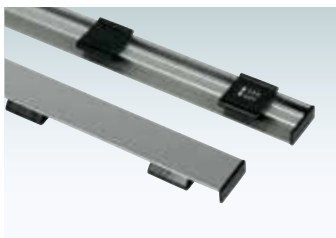

クイックロックサイン

QH 引っ掛けるだけで簡単設置。

新製品
NEW

QH-618

クイックロックバー

ワンタッチで
バナーを交換

P.114 バナーのセット方法は、クイックロックバーの製品ページをご覧ください。

QH-615・915 本体金具部

スプリングテンション

バネでテンションがかかるので、引っ掛けるだけでバナーをしっかりと張ることができます。

※本体金具の壁面固定は工事専門業者へご依頼ください。
 ※屋外でのご使用の際は、耐水メディアの採用やラミネート加工などの防水処理を施してください。

共通スペック

金具本体 ■ スチール
 バー ■ クイックロックバー アルミ押型材アルマイト仕上
 ※屋外でのご使用の際は、耐水メディアの採用やラミネート加工などの防水処理を施してください。

バー本数 ■ Q30-60 × 2 本
 バナーサイズ ■ W600 × H1500mm 用
 ※バナー素材、印刷は含まれておりません。
 ※壁面取付用ビスは付属しておりません。

QH-615

片面 屋外

¥17,600 (税抜価格)

重量 ■ 1.2kg 045

バー本数 ■ Q30-60 × 2 本
 バナーサイズ ■ W600 × H1800mm 用
 ※バナー素材、印刷は含まれておりません。
 ※壁面取付用ビスは付属しておりません。