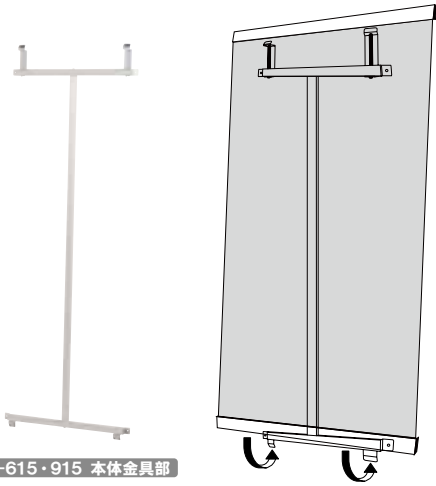

クイックロックサイン

QH 引っ掛けるだけで簡単設置。

新製品
NEW

QH-618

クイックロックバー

ワンタッチで
バナーを交換

P.114 バナーのセット方法は、クイックロックバーの製品ページをご覧ください。

QH-615・915 本体金具部

スプリングテンション

バネでテンションがかかるので、引っ掛けるだけでバナーをしっかりと張ることができます。

※本体金具の壁面固定は工事専門業者へご依頼ください。
 ※屋外でのご使用の際は、耐水メディアの採用やラミネート加工などの防水処理を施してください。

共通スペック

金具本体 ■ スチール
 バー ■ クイックロックバー アルミ押型材アルマイト仕上
 ※屋外でのご使用の際は、耐水メディアの採用やラミネート加工などの防水処理を施してください。

バー本数 ■ Q30-60 × 2 本
 バナーサイズ ■ W600 × H1500mm 用
 ※バナー素材、印刷は含まれておりません。
 ※壁面取付用ビスは付属しておりません。

QH-615

片面 屋外

¥17,600 (税抜価格)

重量 ■ 1.2kg 045

バー本数 ■ Q30-60 × 2 本
 バナーサイズ ■ W600 × H1800mm 用
 ※バナー素材、印刷は含まれておりません。
 ※壁面取付用ビスは付属しておりません。

QH-618

片面 屋外

¥18,000 (税抜価格)

重量 ■ 1.4kg 053

バー本数 ■ Q30-90 × 2 本
 バナーサイズ ■ W900 × H1500mm 用
 ※バナー素材、印刷は含まれておりません。
 ※壁面取付用ビスは付属しておりません。

QH-915

片面 屋外

¥19,000 (税抜価格)