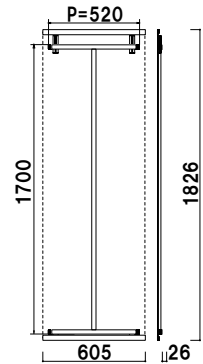

バー本数 ■ Q30-60 × 2 本
 バナーサイズ ■ W600 × H1500mm 用
 ※バナー素材、印刷は含まれておりません。
 ※壁面取付用ビスは付属しておりません。

QH-615

片面 屋外

¥17,600 (税抜価格)

重量 ■ 1.2kg 045

バー本数 ■ Q30-60 × 2 本
 バナーサイズ ■ W600 × H1800mm 用
 ※バナー素材、印刷は含まれておりません。
 ※壁面取付用ビスは付属しておりません。

QH-618

片面 屋外

¥18,000 (税抜価格)

重量 ■ 1.4kg 053

バー本数 ■ Q30-90 × 2 本
 バナーサイズ ■ W900 × H1500mm 用
 ※バナー素材、印刷は含まれておりません。
 ※壁面取付用ビスは付属しておりません。

QH-915

片面 屋外

¥19,000 (税抜価格)

重量 ■ 1.4kg 045

バー本数 ■ Q30-90 × 2 本
 バナーサイズ ■ W900 × H1800mm 用
 ※バナー素材、印刷は含まれておりません。
 ※壁面取付用ビスは付属しておりません。

QH-918

片面 屋外

¥19,800 (税抜価格)

重量 ■ 1.6kg 053

クイック
ロックバー

タペストリー
バー