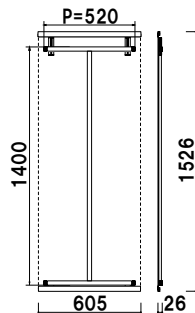

バー本数 ■ Q30-60 × 2 本
 バナーサイズ ■ W600 × H1500mm 用
 ※バナー素材、印刷は含まれておりません。
 ※壁面取付用ビスは付属しておりません。

QH-615

片面 屋外

¥17,600 (税抜価格)

重量 ■ 1.2kg 045

バー本数 ■ Q30-60 × 2 本
 バナーサイズ ■ W600 × H1800mm 用
 ※バナー素材、印刷は含まれておりません。
 ※壁面取付用ビスは付属しておりません。

QH-618

片面 屋外

¥18,000 (税抜価格)

重量 ■ 1.4kg 053

バー本数 ■ Q30-90 × 2 本
 バナーサイズ ■ W900 × H1500mm 用
 ※バナー素材、印刷は含まれておりません。
 ※壁面取付用ビスは付属しておりません。

QH-915

片面 屋外

¥19,000 (税抜価格)

重量 ■ 1.4kg 045

バー本数 ■ Q30-90 × 2 本
 バナーサイズ ■ W900 × H1800mm 用
 ※バナー素材、印刷は含まれておりません。
 ※壁面取付用ビスは付属しておりません。

QH-918

片面 屋外

¥19,800 (税抜価格)

重量 ■ 1.6kg 053

クイック
ロックバー

タペストリー
バー