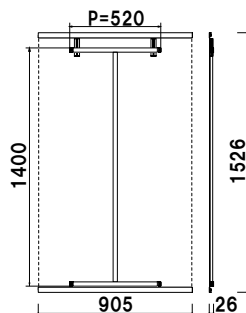

バー本数 ■ Q30-60 × 2 本
 バナーサイズ ■ W600 × H1500mm 用
 ※バナー素材、印刷は含まれておりません。
 ※壁面取付用ビスは付属しておりません。

QH-615

片面 屋外

¥17,600 (税抜価格)

重量 ■ 1.2kg 045

バー本数 ■ Q30-60 × 2 本
 バナーサイズ ■ W600 × H1800mm 用
 ※バナー素材、印刷は含まれておりません。
 ※壁面取付用ビスは付属しておりません。

QH-618

片面 屋外

¥18,000 (税抜価格)

重量 ■ 1.4kg 053

バー本数 ■ Q30-90 × 2 本
 バナーサイズ ■ W900 × H1500mm 用
 ※バナー素材、印刷は含まれておりません。
 ※壁面取付用ビスは付属しておりません。

QH-915

片面 屋外

¥19,000 (税抜価格)

重量 ■ 1.4kg 045

バー本数 ■ Q30-90 × 2 本
 バナーサイズ ■ W900 × H1800mm 用
 ※バナー素材、印刷は含まれておりません。
 ※壁面取付用ビスは付属しておりません。

QH-918

片面 屋外

¥19,800 (税抜価格)

重量 ■ 1.6kg 053

クイック
ロックバー

タペストリー
バー