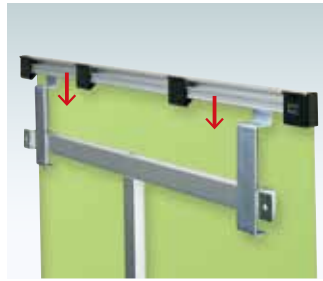

クイックロックサイン

QH 引っ掛けるだけで簡単設置。

新製品
NEW

QH-618

クイックロックバー

ワンタッチで
バナーを交換

P.114 バナーのセット方法は、クイックロックバーの製品ページをご覧ください。

QH-615・915 本体金具部

スプリングテンション

バネでテンションがかかるので、引っ掛けるだけでバナーをしっかりと張ることができます。

※本体金具の壁面固定は工事専門業者へご依頼ください。
 ※屋外でのご使用の際は、耐水メディアの採用やラミネート加工などの防水処理を施してください。

共通スペック

金具本体 ■ スチール
 バー ■ クイックロックバー アルミ押型材アルマイト仕上
 ※屋外でのご使用の際は、耐水メディアの採用やラミネート加工などの防水処理を施してください。