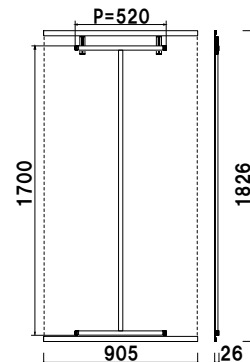

バー本数 ■ Q30-60 × 2 本
 バナーサイズ ■ W600 × H1500mm 用
 ※バナー素材、印刷は含まれておりません。
 ※壁面取付用ビスは付属しておりません。

QH-615

片面 屋外

¥17,600 (税抜価格)

重量 ■ 1.2kg 045

バー本数 ■ Q30-60 × 2 本
 バナーサイズ ■ W600 × H1800mm 用
 ※バナー素材、印刷は含まれておりません。
 ※壁面取付用ビスは付属しておりません。

QH-618

片面 屋外

¥18,000 (税抜価格)

重量 ■ 1.4kg 053

バー本数 ■ Q30-90 × 2 本
 バナーサイズ ■ W900 × H1500mm 用
 ※バナー素材、印刷は含まれておりません。
 ※壁面取付用ビスは付属しておりません。

QH-915

片面 屋外

¥19,000 (税抜価格)

重量 ■ 1.4kg 045

バー本数 ■ Q30-90 × 2 本
 バナーサイズ ■ W900 × H1800mm 用
 ※バナー素材、印刷は含まれておりません。
 ※壁面取付用ビスは付属しておりません。

QH-918

片面 屋外

¥19,800 (税抜価格)

重量 ■ 1.6kg 053

クイック
ロックバー

タペストリー
バー