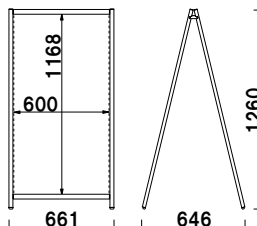

内寸 ■ 約 280 × 400mm (底面)

(P.406 掲載)

オプション

サインウエイト

¥2,500 (税抜価格)

020

重量 ■ 10.0kg (満水時)

本体 ■ ポリエチレン

(P.407 掲載)

共通スペック

本体 ■ アルミ押型材

バー ■ クイックロックバー アルミ押型材アルマイト仕上

※屋外でのご使用の際は、耐水メディアの採用やラミネート加工などの防水処理を施してください。

パナーサイズ ■
W600 × H1200mm 用
バー本数 ■ Q30-60 × 2 本
※パナー素材、印刷は含まれておりません。

QA-162

片面 屋外

¥25,800 (税抜価格)

重量 ■ 2.9kg 054

パナーサイズ ■
W1200 × H900mm 用
バー本数 ■ Q30-120 × 2 本
※パナー素材、印刷は含まれておりません。

QA-129

片面 屋外

¥28,800 (税抜価格)

重量 ■ 3.3kg 078

パナーサイズ ■
W600 × H1200mm 用
バー本数 ■ Q30-60 × 4 本
※パナー素材、印刷は含まれておりません。

QA-262

両面 屋外

¥39,800 (税抜価格)

重量 ■ 4.2kg 067

パナーサイズ ■
W1200 × H900mm 用
バー本数 ■ Q30-120 × 4 本
※パナー素材、印刷は含まれておりません。

QA-229

両面 屋外

¥44,800 (税抜価格)