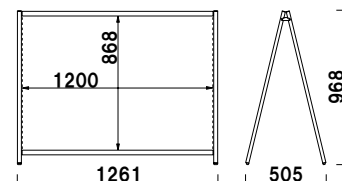

内寸 ■ 約 280 × 400mm (底面)

(P.406 掲載)

オプション

サインウエイト

¥2,500 (税抜価格)

020

重量 ■ 10.0kg (満水時)

本体 ■ ポリエチレン

(P.407 掲載)

共通スペック

本体 ■ アルミ押型材

バー ■ クイックロックバー アルミ押型材アルマイト仕上

※屋外でのご使用の際は、耐水メディアの採用やラミネート加工などの防水処理を施してください。

パナーサイズ ■
W600 × H1200mm 用
バー本数 ■ Q30-60 × 2 本
※パナー素材、印刷は含まれておりません。

QA-162

片面 屋外

¥25,800 (税抜価格)

重量 ■ 2.9kg 054

パナーサイズ ■
W1200 × H900mm 用
バー本数 ■ Q30-120 × 2 本
※パナー素材、印刷は含まれておりません。

QA-129

片面 屋外

¥28,800 (税抜価格)

重量 ■ 3.3kg 078

パナーサイズ ■
W600 × H1200mm 用
バー本数 ■ Q30-60 × 4 本
※パナー素材、印刷は含まれておりません。

QA-262

両面 屋外

¥39,800 (税抜価格)

重量 ■ 4.2kg 067

パナーサイズ ■
W1200 × H900mm 用
バー本数 ■ Q30-120 × 4 本
※パナー素材、印刷は含まれておりません。

QA-229

両面 屋外

¥44,800 (税抜価格)