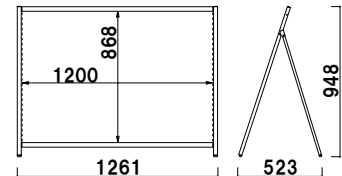

内寸 ■ 約 280 × 400mm (底面)

(P.406 掲載)

オプション

サインウエイト

¥2,500 (税抜価格)

020

重量 ■ 10.0kg (満水時)

本体 ■ ポリエチレン

(P.407 掲載)

共通スペック

本体 ■ アルミ押型材

バー ■ クイックロックバー アルミ押型材アルマイト仕上

※屋外でのご使用の際は、耐水メディアの採用やラミネート加工などの防水処理を施してください。

パナーサイズ ■
W600 × H1200mm 用
バー本数 ■ Q30-60 × 2 本
※パナー素材、印刷は含まれておりません。

QA-162

片面 屋外

¥25,800 (税抜価格)

重量 ■ 2.9kg 054

パナーサイズ ■
W1200 × H900mm 用
バー本数 ■ Q30-120 × 2 本
※パナー素材、印刷は含まれておりません。

QA-129

片面 屋外

¥28,800 (税抜価格)

重量 ■ 3.3kg 078

パナーサイズ ■
W600 × H1200mm 用
バー本数 ■ Q30-60 × 4 本
※パナー素材、印刷は含まれておりません。