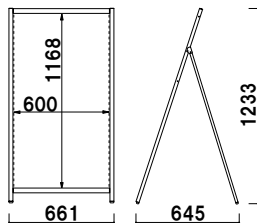

内寸 ■ 約 280 × 400mm (底面)

(P.406 掲載)

オプション

サインウエイト

¥2,500 (税抜価格)

020

重量 ■ 10.0kg (満水時)

本体 ■ ポリエチレン

(P.407 掲載)

共通スペック

本体 ■ アルミ押型材

バー ■ クイックロックバー アルミ押型材アルマイト仕上

※屋外でのご使用の際は、耐水メディアの採用やラミネート加工などの防水処理を施してください。

パナーサイズ ■
W600 × H1200mm 用
バー本数 ■ Q30-60 × 2 本
※パナー素材、印刷は含まれておりません。

QA-162

片面 屋外

¥25,800 (税抜価格)

重量 ■ 2.9kg 054

パナーサイズ ■
W1200 × H900mm 用
バー本数 ■ Q30-120 × 2 本
※パナー素材、印刷は含まれておりません。

QA-129

片面 屋外

¥28,800 (税抜価格)

重量 ■ 3.3kg 078

パナーサイズ ■
W600 × H1200mm 用
バー本数 ■ Q30-60 × 4 本
※パナー素材、印刷は含まれておりません。

QA-262

両面 屋外

¥39,800 (税抜価格)

重量 ■ 4.2kg 067

パナーサイズ ■
W1200 × H900mm 用
バー本数 ■ Q30-120 × 4 本
※パナー素材、印刷は含まれておりません。

QA-229

両面 屋外

¥44,800 (税抜価格)