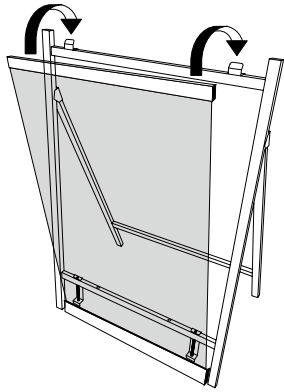

QA 屋外対応バナー型Aサイン。

新製品
NEW

QA-162

クイックロックバー

ワンタッチで
バナーを交換

P. 114

バナーのセット方法は、クイックロックバーの製品ページをご覧ください。

クイックロックバー取付方法

クイックロックバーを本体下部のフックに引っ掛け、そのままパナーを引っ張り上部フックに取り付けて完了です。

オプション

ウエイトバスケット(小)

(ホワイト/ブラック)

¥6,000 (税抜価格)

035

重量 ■ 1.0kg

本体 ■ スチールビニールコーティング

内寸 ■ 約 280 × 400mm (底面)

(P.406 掲載)

オプション

サインウエイト

¥2,500 (税抜価格)

020

重量 ■ 10.0kg (満水時)

本体 ■ ポリエチレン

(P.407 掲載)

共通スペック

本体 ■ アルミ押型材

バー ■ クイックロックバー アルミ押型材アルマイト仕上

※屋外でのご使用の際は、耐水メディアの採用やラミネート加工などの防水処理を施してください。

パナーサイズ ■
W600 × H1200mm 用
バー本数 ■ Q30-60 × 2 本
※パナー素材、印刷は含まれておりません。

QA-162

片面 屋外