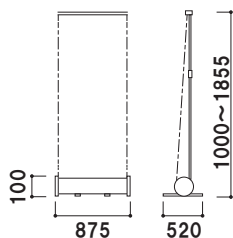

ロールスクリーンスタンド

# KRN・TWN

両面表示で大きく案内。

本体 ■ アルミ + 樹脂  
バナーサイズ ■ W850 × H1000 ~ 1800mm  
専用バッグ付き  
※バナー素材、印刷は含まれておりません。  
※屋外でご使用の場合、両面にバナーを  
取り付けてください。

## KRN-WOD

組立 両面 屋外 メーカー直送

重量 ■ 9.0kg (満水時 19.0kg)  
030

バッグ収納時

本体 ■ アルミ + 樹脂  
バナーサイズ ■ W850 × H2000mm  
専用バッグ付き  
※バナー素材、印刷は含まれておりません。

## TWN-W

組立 両面 屋内 メーカー直送

重量 ■ 5.5kg 030

バッグ収納時