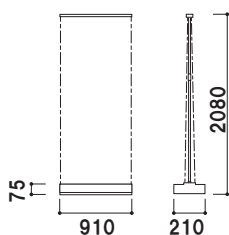

# KRN・TWN

両面表示で大きく案内。

本体 ■ アルミ + 樹脂  
バナーサイズ ■ W850 × H1000 ~ 1800mm  
専用バッグ付き  
※バナー素材、印刷は含まれておりません。  
※屋外でご使用の場合、両面にバナーを  
取り付けてください。

## KRN-WOD

組立 両面 屋外 メーカー直送

重量 ■ 9.0kg (満水時 19.0kg)  
030

バッグ収納時

本体 ■ アルミ + 樹脂  
バナーサイズ ■ W850 × H2000mm  
専用バッグ付き  
※バナー素材、印刷は含まれておりません。

## TWN-W

組立 両面 屋内 メーカー直送

重量 ■ 5.5kg 030

バッグ収納時