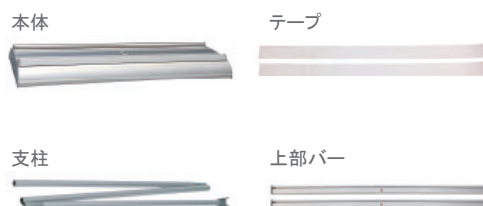

ロールスクリーンスタンド

KRN・TWN

両面表示で大きく案内。

本体 ■ アルミ + 樹脂
バナーサイズ ■ W850 × H1000 ~ 1800mm
専用バッグ付き
※バナー素材、印刷は含まれておりません。
※屋外でご使用の場合、両面にバナーを
取り付けてください。

KRN-WOD

組立 両面 屋外 メーカー直送

重量 ■ 9.0kg (満水時 19.0kg)
030

バッグ収納時

本体 ■ アルミ + 樹脂
バナーサイズ ■ W850 × H2000mm
専用バッグ付き
※バナー素材、印刷は含まれておりません。

TWN-W

組立 両面 屋内 メーカー直送

重量 ■ 5.5kg 030

バッグ収納時