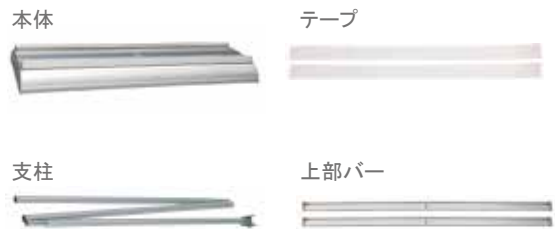

KRN・TWN

両面表示で大きく案内。

本体 ■ アルミ + 樹脂
 バナーサイズ ■ W850 × H1000 ~ 1800mm
 専用バッグ付き
 ※バナー素材、印刷は含まれておりません。
 ※屋外でご使用の場合、両面にバナーを取り付けてください。

KRN-WOD

組立 両面 屋外 メーカー直送

¥38,500 (税抜価格)

重量 ■ 9.0kg (満水時 19.0kg) 030

クイック
ロックバー

タペストリー
バー

メディア
グリップ

クイック
ロックサイン

バナー
スタンド

大型バナー
スタンド

ロール
スクリーン

大判バック
ボード

本体 ■ アルミ + 樹脂
 バナーサイズ ■ W850 × H2000mm
 専用バッグ付き
 ※バナー素材、印刷は含まれておりません。