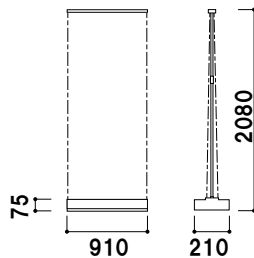

KRN・TWN

両面表示で大きく案内。

本体 ■ アルミ + 樹脂
 バナーサイズ ■ W850 × H1000 ~ 1800mm
 専用バッグ付き
 ※バナー素材、印刷は含まれておりません。
 ※屋外でご使用の場合、両面にバナーを取り付けてください。

KRN-WOD

組立 両面 屋外 メーカー直送

¥38,500 (税抜価格)

重量 ■ 9.0kg (満水時 19.0kg) 030

クイック
ロックバー

タペストリー
バー

メディア
グリップ

クイック
ロックサイン

バナー
スタンド

大型バナー
スタンド

ロール
スクリーン

大判バック
ボード

本体 ■ アルミ + 樹脂
 バナーサイズ ■ W850 × H2000mm
 専用バッグ付き
 ※バナー素材、印刷は含まれておりません。

TWN-W

組立 両面 屋内 メーカー直送

¥20,400 (税抜価格)

重量 ■ 5.5kg 030