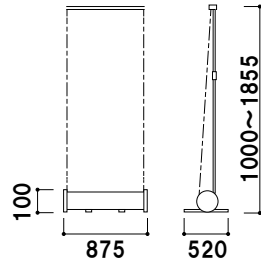

KRN・TWN

両面表示で大きく案内。

本体 ■ アルミ + 樹脂
 バナーサイズ ■ W850 × H1000 ~ 1800mm
 専用バッグ付き
 ※バナー素材、印刷は含まれておりません。
 ※屋外でご使用の場合、両面にバナーを取り付けてください。

KRN-WOD

組立 両面 屋外 メーカー直送

¥38,500 (税抜価格)

重量 ■ 9.0kg (満水時 19.0kg) 030

クイック
ロックバー

タペストリー
バー

メディア
グリップ

クイック
ロックサイン

バナー
スタンド

大型バナー
スタンド

ロール
スクリーン

大判バック
ボード

本体 ■ アルミ + 樹脂
 バナーサイズ ■ W850 × H2000mm
 専用バッグ付き
 ※バナー素材、印刷は含まれておりません。

TWN-W

組立 両面 屋内 メーカー直送

¥20,400 (税抜価格)

重量 ■ 5.5kg 030