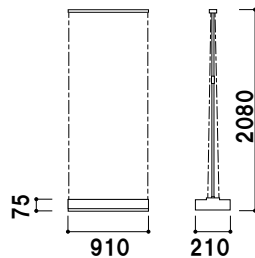

KRN・TWN

両面表示で大きく案内。

本体 ■ アルミ + 樹脂
 バナーサイズ ■ W850 × H1000 ~ 1800mm
 専用バッグ付き
 ※バナー素材、印刷は含まれておりません。
 ※屋外でご使用の場合、両面にバナーを取り付けてください。

KRN-WOD

組立 両面 屋外 メーカー直送

¥42,400 (税抜価格)

重量 ■ 9.0kg (満水時 19.0kg) 030

クイック
ロックバー

タペストリー
バー

メディア
グリップ

クイック
ロックサイン

バナー
スタンド

大型バナー
スタンド

ロール
スクリーン

大判バック
ボード

本体 ■ アルミ + 樹脂
 バナーサイズ ■ W850 × H2000mm
 専用バッグ付き
 ※バナー素材、印刷は含まれておりません。

TWN-W

組立 両面 屋内 メーカー直送

¥22,400 (税抜価格)

重量 ■ 5.5kg 030