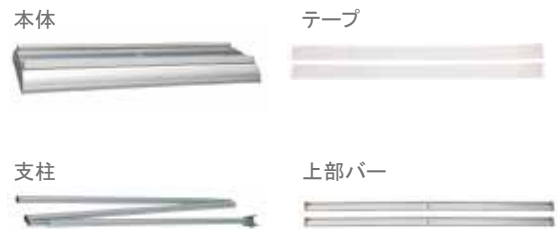

KRN・TWN

両面表示で大きく案内。

本体 ■ アルミ + 樹脂
 バナーサイズ ■ W850 × H1000 ~ 1800mm
 専用バッグ付き
 ※バナー素材、印刷は含まれておりません。
 ※屋外でご使用の場合、両面にバナーを取り付けてください。

KRN-WOD

組立 両面 屋外 メーカー直送

¥42,400 (税抜価格)

重量 ■ 9.0kg (満水時 19.0kg) 030

クイック
ロックバー

タペストリー
バー

メディア
グリップ

クイック
ロックサイン

バナー
スタンド

大型バナー
スタンド

ロール
スクリーン

大判バック
ボード

本体 ■ アルミ + 樹脂
 バナーサイズ ■ W850 × H2000mm
 専用バッグ付き
 ※バナー素材、印刷は含まれておりません。