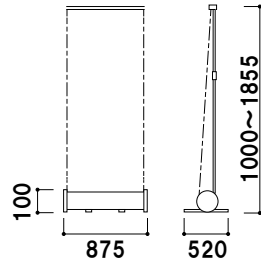

KRN・TWN

両面表示で大きく案内。

本体 ■ アルミ + 樹脂
 バナーサイズ ■ W850 × H1000 ~ 1800mm
 専用バッグ付き
 ※バナー素材、印刷は含まれておりません。
 ※屋外でご使用の場合、両面にバナーを取り付けてください。

KRN-WOD

組立 両面 屋外 メーカー直送

¥42,400 (税抜価格)

重量 ■ 9.0kg (満水時 19.0kg) 030

クイック
ロックバー

タペストリー
バー

メディア
グリップ

クイック
ロックサイン

バナー
スタンド

大型バナー
スタンド

ロール
スクリーン

大判バック
ボード

本体 ■ アルミ + 樹脂
 バナーサイズ ■ W850 × H2000mm
 専用バッグ付き
 ※バナー素材、印刷は含まれておりません。

TWN-W

組立 両面 屋内 メーカー直送

¥22,400 (税抜価格)

重量 ■ 5.5kg 030