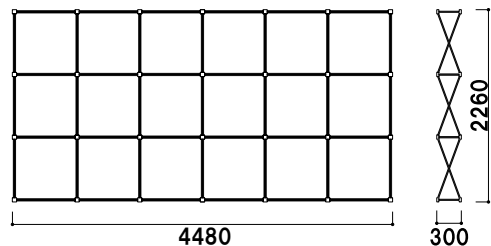

¥240,000 (税抜価格) 重量 ■ 12.5kg 050

※幕製作込みでの販売になります。
※校正が必要な場合、別途費用がかかります。

防火 組立 片面 屋内 メーカー直送

WLY-4S (サイド幕有り)

バナーサイズ ■ W3740 × H2260mm

WLY-4 (W4000用)
(サイド幕無し)

¥252,000 (税抜価格) 重量 ■ 12.0kg 050

バナーサイズ ■ W3740 × H2260 × D300mm

WLY-4S (W4000用)
(サイド幕有り)

¥286,000 (税抜価格) 重量 ■ 12.5kg 050

※幕製作込みでの販売になります。
※校正が必要な場合、別途費用がかかります。

防火 組立 片面 屋内 メーカー直送

WLY-5S (サイド幕有り)

バナーサイズ ■ W4480 × H2260mm

WLY-5 (W5000用)
(サイド幕無し)

¥286,000 (税抜価格) 重量 ■ 14.0kg 050

バナーサイズ ■ W4480 × H2260 × D300mm

WLY-5S (W5000用)
(サイド幕有り)

¥326,000 (税抜価格) 重量 ■ 14.5kg 050

※幕製作込みでの販売になります。
※校正が必要な場合、別途費用がかかります。

防火 組立 片面 屋内 メーカー直送

クイック
ロックバー

タペストリー
バー

メディア
グリップ