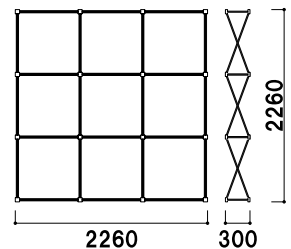

収納袋から本体を取り出して
ゆっくりと広げます。
その際、無理に力を加えない
ようにしてください。

WLY-2（サイド幕無し）

パネルサイズ ■ W2260 × H2260mm

WLY-2 (W2000)
(サイド幕無し)

¥172,000 (税抜価格) 重量 ■ 9.5kg 050

パネルサイズ ■ W2260 × H2260 × D300mm

WLY-2S (W2000用)
(サイド幕有り)

¥200,000 (税抜価格) 重量 ■ 10.0kg 050

※幕製作込みでの販売になります。
※校正が必要な場合、別途費用がかかります。

防災 組立 片面 屋内 メーカー直送

WLY-3 (サイド幕無し)

バナーサイズ ■ W3000 × H2260mm

WLY-3 (W3000用)
(サイド幕無し)

¥206,000 (税抜価格) 重量 ■ 12.0kg 050

バナーサイズ ■ W3000 × H2260 × D300mm

WLY-3S (W3000用)
(サイド幕有り)