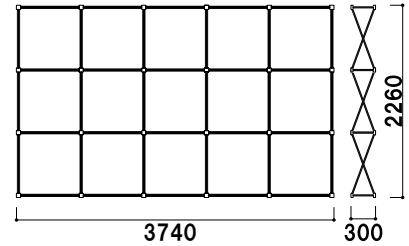

防火 組立 片面 屋内 メーカー直送