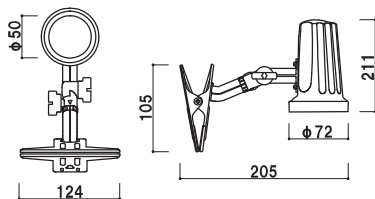

# A1、B1など大きいサイズでもしっかり照らす オプションライトVCL/VCB

看板を本気で照らす偏光レンズ採用。  
看板下部までしっかり明るく照射します。

★ 壁面設置も可能

看板だけでなく、壁面ポスター等にも  
利用できるようボルトやフックでも  
設置可能な取付穴をご用意致しました。

★ これまでにない明るさ

業界初、A1～B1サイズに  
照準を合わせ最適化した  
偏光レンズを採用。

材質 ■ 本体:アルミ押型材 クリップ:スチール  
重量 ■ 750g  
消費電力 ■ 10W  
入力電圧 ■ AC100V-240V  
動作温度 ■ -20°~40°  
保護等級 ■ IP65  
コード ■ 2.9m  
取付推奨板厚 ■ 5~25mm  
盗難防止ワイヤー・ケーブル結束バンド付き  
※光源部分は上下左右の角度調整が可能です。

材質 ■ 本体:アルミ押型材 クリップ:スチール  
重量 ■ 850g  
消費電力 ■ 15W  
入力電圧 ■ AC100V-240V  
動作温度 ■ -20°~40°  
保護等級 ■ IP65  
コード ■ 2.6m  
取付推奨板厚 ■ 5~25mm  
盗難防止ワイヤー・ケーブル結束バンド付き  
※光源部分は上下左右の角度調整が可能です。