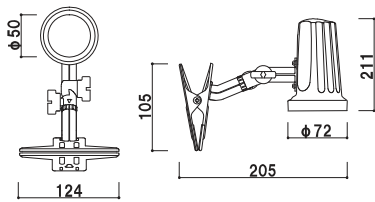

新製品
NEW

A1、B1など大きいサイズでもしっかり照らす オプションライトVCL/VCB

VCB-W5700使用

VCL-W2700使用

看板を本気で照らす偏光レンズ採用。
看板下部までしっかり明るく照射します。

★ 壁面設置も可能

看板だけでなく、壁面ポスター等にも
利用できるようボルトやフックでも
設置可能な取付穴をご用意致しました。

★ これまでにない明るさ

業界初、A1～B1サイズに
照準を合わせ最適化した
偏光レンズを採用。

材質 ■ 本体:アルミ押型材 クリップ:スチール
重量 ■ 750g
消費電力 ■ 10W
入力電圧 ■ AC100V-240V
動作温度 ■ -20°~40°
保護等級 ■ IP65
コード ■ 2.9m
取付推奨板厚 ■ 5~25mm
盗難防止ワイヤー・ケーブル結束バンド付き
※光源部分は上下左右の角度調整が可能です。

材質 ■ 本体:アルミ押型材 クリップ:スチール
重量 ■ 850g
消費電力 ■ 15W
入力電圧 ■ AC100V-240V
動作温度 ■ -20°~40°
保護等級 ■ IP65
コード ■ 2.6m
取付推奨板厚 ■ 5~25mm
盗難防止ワイヤー・ケーブル結束バンド付き
※光源部分は上下左右の角度調整が可能です。