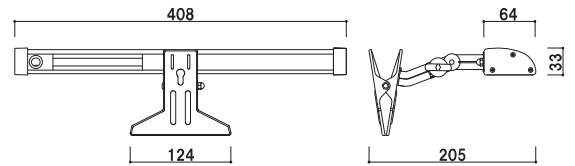

新製品
NEW

A1、B1など大きいサイズでもしっかり照らす オプションライトVCL/VCB

VCB-W5700使用

VCL-W2700使用

看板を本気で照らす偏光レンズ採用。
看板下部までしっかり明るく照射します。

★ 壁面設置も可能

看板だけでなく、壁面ポスター等にも
利用できるようボルトやフックでも
設置可能な取付穴をご用意致しました。

★ これまでにない明るさ

業界初、A1～B1サイズに
照準を合わせ最適化した
偏光レンズを採用。

材質 ■ 本体:アルミ押型材 クリップ:スチール
重量 ■ 750g
消費電力 ■ 10W
入力電圧 ■ AC100V-240V
動作温度 ■ -20°~40°
保護等級 ■ IP65
コード ■ 2.9m
取付推奨板厚 ■ 5~25mm
盗難防止ワイヤー・ケーブル結束バンド付き
※光源部分は上下左右の角度調整が可能です。

材質 ■ 本体:アルミ押型材 クリップ:スチール
重量 ■ 850g
消費電力 ■ 15W
入力電圧 ■ AC100V-240V
動作温度 ■ -20°~40°
保護等級 ■ IP65
コード ■ 2.6m
取付推奨板厚 ■ 5~25mm
盗難防止ワイヤー・ケーブル結束バンド付き
※光源部分は上下左右の角度調整が可能です。