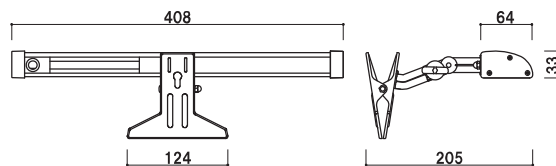

# A1、B1など大きいサイズでもしっかり照らす オプションライトVCL/VCB

看板を本気で照らす偏光レンズ採用。  
看板下部までしっかり明るく照射します。

★ 壁面設置も可能

看板だけでなく、壁面ポスター等にも  
利用できるようボルトやフックでも  
設置可能な取付穴をご用意致しました。

★ これまでにない明るさ

業界初、A1～B1サイズに  
照準を合わせ最適化した  
偏光レンズを採用。

材質 ■ 本体:アルミ押型材 クリップ:スチール  
重量 ■ 750g  
消費電力 ■ 10W  
入力電圧 ■ AC100V-240V  
動作温度 ■ -20°~40°  
保護等級 ■ IP65  
コード ■ 2.9m  
取付推奨板厚 ■ 5~25mm  
盗難防止ワイヤー・ケーブル結束バンド付き  
※光源部分は上下左右の角度調整が可能です。

材質 ■ 本体:アルミ押型材 クリップ:スチール  
重量 ■ 850g  
消費電力 ■ 15W  
入力電圧 ■ AC100V-240V  
動作温度 ■ -20°~40°  
保護等級 ■ IP65  
コード ■ 2.6m  
取付推奨板厚 ■ 5~25mm  
盗難防止ワイヤー・ケーブル結束バンド付き  
※光源部分は上下左右の角度調整が可能です。