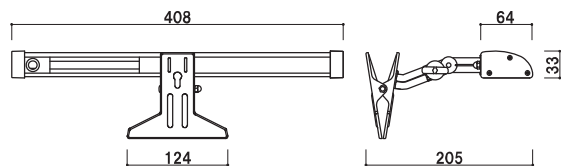

新製品
NEW

A1、B1など大きいサイズでもしっかり照らす オプションライトVCL/VCB

看板を本気で照らす偏光レンズ採用。
看板下部までしっかり明るく照射します。

★ 壁面設置も可能
看板だけでなく、壁面ポスター等にも
利用できるようボルトやフックでも
設置可能な取付穴をご用意致しました。

★ これまでにない明るさ
業界初、A1～B1サイズに
照準を合わせ最適化した
偏光レンズを採用。

材質 ■ 本体:アルミ押型材 クリップ:スチール
重量 ■ 750g
消費電力 ■ 10W
入力電圧 ■ AC100V-240V
動作温度 ■ -20°~40°
保護等級 ■ IP65
コード ■ 2.9m
取付推奨板厚 ■ 5~25mm
盗難防止ワイヤー・ケーブル結束バンド付き
※光源部分は上下左右の角度調整が可能です。

材質 ■ 本体:アルミ押型材 クリップ:スチール
重量 ■ 850g
消費電力 ■ 15W
入力電圧 ■ AC100V-240V
動作温度 ■ -20°~40°
保護等級 ■ IP65
コード ■ 2.6m
取付推奨板厚 ■ 5~25mm
盗難防止ワイヤー・ケーブル結束バンド付き
※光源部分は上下左右の角度調整が可能です。

ランプタイプVCL

メーカー直送 屋外

品番	本体色	光色	026
VCL-B5700	ブラック	昼光色 5700K	
VCL-W5700	ホワイト	昼光色 5700K	
VCL-B2700	ブラック	電球色 2700K	
VCL-W2700	ホワイト	電球色 2700K	