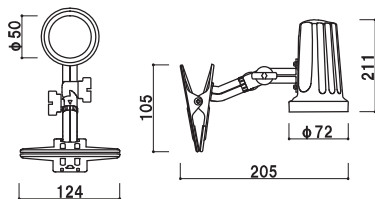

新製品
NEW

A1、B1など大きいサイズでもしっかり照らす オプションライトVCL/VCB

看板を本気で照らす偏光レンズ採用。
看板下部までしっかり明るく照射します。

★ 壁面設置も可能
看板だけでなく、壁面ポスター等にも
利用できるようボルトやフックでも
設置可能な取付穴をご用意致しました。

★ これまでにない明るさ
業界初、A1～B1サイズに
照準を合わせ最適化した
偏光レンズを採用。

材質 ■ 本体:アルミ押型材 クリップ:スチール
重量 ■ 750g
消費電力 ■ 10W
入力電圧 ■ AC100V-240V
動作温度 ■ -20°~40°
保護等級 ■ IP65
コード ■ 2.9m
取付推奨板厚 ■ 5~25mm
盗難防止ワイヤー・ケーブル結束バンド付き
※光源部分は上下左右の角度調整が可能です。

材質 ■ 本体:アルミ押型材 クリップ:スチール
重量 ■ 850g
消費電力 ■ 15W
入力電圧 ■ AC100V-240V
動作温度 ■ -20°~40°
保護等級 ■ IP65
コード ■ 2.6m
取付推奨板厚 ■ 5~25mm
盗難防止ワイヤー・ケーブル結束バンド付き
※光源部分は上下左右の角度調整が可能です。

ランプタイプVCL

メーカー直送 屋外

品番	本体色	光色	026
VCL-B5700	ブラック	昼光色 5700K	
VCL-W5700	ホワイト	昼光色 5700K	
VCL-B2700	ブラック	電球色 2700K	
VCL-W2700	ホワイト	電球色 2700K	