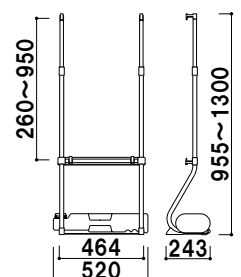

屋外用

VS-84 ヨコ
ウエイト標準装備

243mm

VS-86 ヨコ
ウエイト標準装備

243mm

VS-84 + R30-A1 (ブラック)

R30-A1との組み合わせ例

本体 ■ スチール黒塗装仕上
上部柱 ■ アルミアルマイト仕上
パネルサイズ ■ 厚み 30mm まで
幅 550 ~ 850mm まで
高さ 260 ~ 1500mm まで対応
※ A パリブロック 1 個付
※ パネルは含まれておりません。

VS-84 (ブラック)

高さ調整 片面 屋外

¥20,000 (税抜価格) 重量 ■ 3.3kg (ウエイト満水時 8.3kg)

137

R30-A1との組み合わせ例

本体 ■ スチール黒塗装仕上
上部柱 ■ アルミアルマイト仕上
パネルサイズ ■ 厚み 30mm まで
幅 550 ~ 850mm まで
高さ 260 ~ 950mm まで対応
※ A パリブロック 1 個付
※ パネルは含まれておりません。

VS-86 (ブラック)

高さ調整 片面 屋外

¥20,000 (税抜価格) 重量 ■ 3.3kg (ウエイト満水時 8.3kg)

143