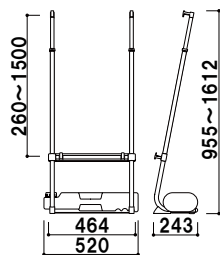

屋外用

VS-84 ヨコ
ウエイト標準装備

243mm

VS-86 ヨコ
ウエイト標準装備

243mm

VS-84 + R30-A1 (ブラック)

R30-A1との組み合わせ例

本体 ■ スチール黒塗装仕上
上部柱 ■ アルミアルマイト仕上
パネルサイズ ■ 厚み 30mm まで
幅 550 ~ 850mm まで
高さ 260 ~ 1500mm まで対応
※ A パリブロック 1 個付
※ パネルは含まれておりません。

VS-84 (ブラック)

高さ調整 片面 屋外

¥20,000 (税抜価格) 重量 ■ 3.3kg (ウエイト満水時 8.3kg)

137

R30-A1との組み合わせ例

本体 ■ スチール黒塗装仕上
上部柱 ■ アルミアルマイト仕上
パネルサイズ ■ 厚み 30mm まで
幅 550 ~ 850mm まで
高さ 260 ~ 950mm まで対応
※ A パリブロック 1 個付
※ パネルは含まれておりません。

VS-86 (ブラック)

高さ調整 片面 屋外

¥20,000 (税抜価格) 重量 ■ 3.3kg (ウエイト満水時 8.3kg)

143