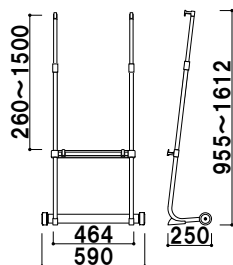

イーゼル

木製  
イーゼル

アプローチ  
スタンド

スライド  
ポスター

ポスター  
スタンド

ウォーター  
ベース

屋外用  
ロータイプ

屋外用

フリーパネルR型-A1との組み合わせ例

本体 ■ スチール黒塗装仕上  
上部柱 ■ アルミアルマイト仕上  
パネルサイズ ■ 厚み 30mm まで  
幅 550 ~ 850mm まで  
高さ 260 ~ 1500mm まで対応  
※ A パリブロック使用可能  
※ パネルは含まれておりません。

### タイヤ付き脚部

本体を傾けるとタイヤが接地して女性でも簡単に移動させることが可能です。

VS-84C (ブラック)

高さ調整 片面 屋外

¥23,000 (税抜価格)

重量 ■ 3.3kg 162