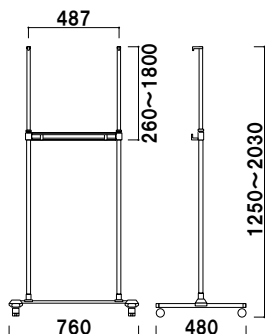

¥35,500 (税抜価格)

重量 ■ 4.9kg 020

パネルサイズ ■ 厚み 30mm まで
幅 400 ~ 750mm まで対応
キャスター仕様
※パネルは含まれておりません。

FG32S-B2との組み合わせ例

VS-32 (両面タイプ)

組立 高さ調整 両面 屋内

¥37,000 (税抜価格)

重量 ■ 5.2kg 020

パネルサイズ ■ 厚み 30mm まで
幅 550 ~ 900mm まで対応
キャスター仕様
※パネルは含まれておりません。

FG32S-A1との組み合わせ例

VS-45 (片面タイプ)

組立 高さ調整 片面 屋内

¥36,200 (税抜価格)

重量 ■ 5.1kg 020

パネルサイズ ■ 厚み 30mm まで
幅 550 ~ 900mm まで対応
キャスター仕様
※パネルは含まれておりません。

プリンバS30-A1との組み合わせ例

VS-47 (両面タイプ)

組立 高さ調整 両面 屋内

¥37,800 (税抜価格)

重量 ■ 5.4kg 020

パネルサイズ ■ 厚み 30mm まで
幅 700 ~ 1200mm まで対応
キャスター仕様
※パネルは含まれておりません。

プリンバS730-B1タテとの組み合わせ例

VS-60 (片面タイプ)

組立 高さ調整 片面 屋内

¥40,000 (税抜価格)

重量 ■ 5.7kg 020

パネルサイズ ■ 厚み 30mm まで
幅 700 ~ 1200mm まで対応
キャスター仕様
※パネルは含まれておりません。

ポップフレーム-B1との組み合わせ例

VS-62 (両面タイプ)

組立 高さ調整 両面 屋内

¥42,300 (税抜価格)

重量 ■ 6.0kg 020