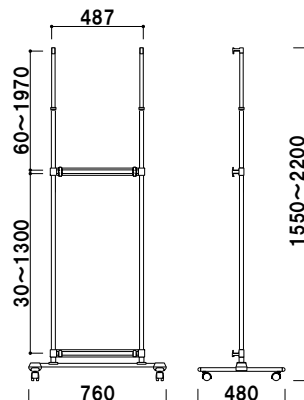

屋外用

プリンバS730-B2タテとの組み合わせ例

パネルサイズ ■ 厚み 30mm まで
幅 400 ~ 750mm まで対応
キャスター仕様
※パネル外寸(タテ)合計 2000mm まで。
B1 タテ 2 段は不可。
※パネルは含まれておりません。

VS-302 (片面タイプ)

組立 高さ調整 片面 屋内

¥43,800 (税抜価格)

重量 ■ 6.4kg 028

プリンバS730-B2タテとの組み合わせ例

パネルサイズ ■ 厚み 30mm まで
幅 400 ~ 750mm まで対応
キャスター仕様
※パネル外寸(タテ)合計 2000mm まで。
B1 タテ 2 段は不可。
※パネルは含まれておりません。

VS-322 (両面タイプ)

組立 高さ調整 両面 屋内

¥47,800 (税抜価格)

重量 ■ 6.6kg 028

プリンバR30-A1との組み合わせ例

パネルサイズ ■ 厚み 30mm まで
幅 550 ~ 900mm まで対応
キャスター仕様
※パネル外寸(タテ)合計 2000mm まで。
B1 タテ 2 段は不可。
※パネルは含まれておりません。

VS-452 (片面タイプ)

組立 高さ調整 片面 屋内

¥45,800 (税抜価格)

重量 ■ 6.6kg 028

プリンバS30-A1との組み合わせ例

パネルサイズ ■ 厚み 30mm まで
幅 550 ~ 900mm まで対応
キャスター仕様
※パネル外寸(タテ)合計 2000mm まで。
B1 タテ 2 段は不可。
※パネルは含まれておりません。

VS-472 (両面タイプ)

組立 高さ調整 両面 屋内