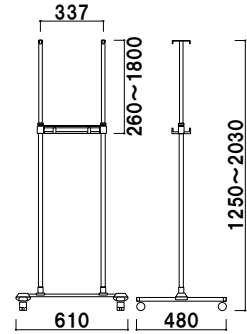

トップキャップ
(落とし込みタイプ)

スライド可能な
パネル受け

共通スペック

柱 ■ ステンレス ICS パイプ
ベース ■ スチールクロームメッキ仕上

パネルサイズ ■ 厚み 30mm まで
幅 400 ~ 750mm まで対応
キャスター仕様
※パネルは含まれておりません。

FG32S-B2との組み合わせ例

VS-30 (片面タイプ)

組立 高さ調整 片面 屋内

¥35,500 (税抜価格)

重量 ■ 4.9kg 020

パネルサイズ ■ 厚み 30mm まで
幅 400 ~ 750mm まで対応
キャスター仕様
※パネルは含まれておりません。

FG32S-B2との組み合わせ例

VS-32 (両面タイプ)

組立 高さ調整 両面 屋内

¥37,000 (税抜価格)

重量 ■ 5.2kg 020

パネルサイズ ■ 厚み 30mm まで
幅 550 ~ 900mm まで対応
キャスター仕様
※パネルは含まれておりません。

FG32S-A1との組み合わせ例

VS-45 (片面タイプ)

組立 高さ調整 片面 屋内

¥36,200 (税抜価格)

重量 ■ 5.1kg 020

パネルサイズ ■ 厚み 30mm まで
幅 550 ~ 900mm まで対応
キャスター仕様
※パネルは含まれておりません。

プリンバS30-A1との組み合わせ例

¥40,000 (税抜価格)

重量 ■ 5.7kg 020

パネルサイズ ■ 厚み 30mm まで
幅 700 ~ 1200mm まで対応
キャスター仕様
※パネルは含まれておりません。

ポップフレーム-B1との組み合わせ例

VS-62 (両面タイプ)

組立 高さ調整 両面 屋内

¥42,300 (税抜価格)

重量 ■ 6.0kg 020