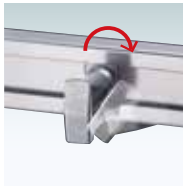

ポスター
スタンド

ウォーター
ベース

屋外用
ロータイプ

屋外用

トップキャップ
(落とし込みタイプ)

スライド可能な
パネル受け

共通スペック

柱 ■ ステンレス ICS パイプ
ベース ■ スチールクロームメッキ仕上