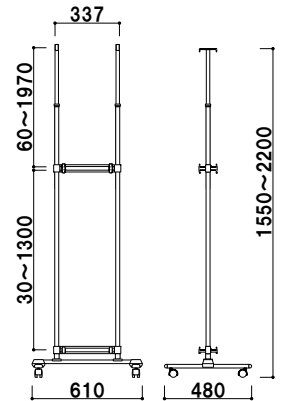

屋外用

プリンバS730-B2タテとの組み合わせ例

パネルサイズ ■ 厚み 30mm まで
幅 400 ~ 750mm まで対応
キャスター仕様
※パネル外寸(タテ)合計 2000mm まで。
B1 タテ 2 段は不可。
※パネルは含まれておりません。

VS-302 (片面タイプ)

組立 高さ調整 片面 屋内

¥43,800 (税抜価格)

重量 ■ 6.4kg 028

プリンバS730-B2タテとの組み合わせ例

パネルサイズ ■ 厚み 30mm まで
幅 400 ~ 750mm まで対応
キャスター仕様
※パネル外寸(タテ)合計 2000mm まで。
B1 タテ 2 段は不可。
※パネルは含まれておりません。

VS-322 (両面タイプ)

組立 高さ調整 両面 屋内

¥47,800 (税抜価格)

重量 ■ 6.6kg 028

プリンバR30-A1との組み合わせ例

パネルサイズ ■ 厚み 30mm まで
幅 550 ~ 900mm まで対応
キャスター仕様
※パネル外寸(タテ)合計 2000mm まで。
B1 タテ 2 段は不可。
※パネルは含まれておりません。

VS-452 (片面タイプ)

組立 高さ調整 片面 屋内

¥45,800 (税抜価格)

重量 ■ 6.6kg 028

プリンバS30-A1との組み合わせ例

パネルサイズ ■ 厚み 30mm まで
幅 550 ~ 900mm まで対応
キャスター仕様
※パネル外寸(タテ)合計 2000mm まで。
B1 タテ 2 段は不可。
※パネルは含まれておりません。

VS-472 (両面タイプ)

組立 高さ調整 両面 屋内