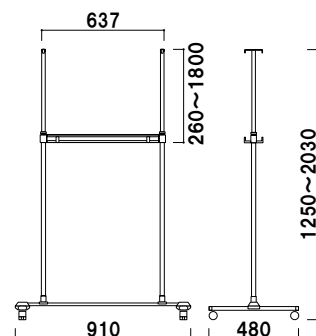

¥35,500 (税抜価格)

重量 ■ 4.9kg 020

パネルサイズ ■ 厚み 30mm まで
幅 400 ~ 750mm まで対応
キャスター仕様
※パネルは含まれておりません。

FG32S-B2との組み合わせ例

VS-32 (両面タイプ)

組立 高さ調整 両面 屋内

¥37,000 (税抜価格)

重量 ■ 5.2kg 020

パネルサイズ ■ 厚み 30mm まで
幅 550 ~ 900mm まで対応
キャスター仕様
※パネルは含まれておりません。

FG32S-A1との組み合わせ例

VS-45 (片面タイプ)

組立 高さ調整 片面 屋内

¥36,200 (税抜価格)

重量 ■ 5.1kg 020

パネルサイズ ■ 厚み 30mm まで
幅 550 ~ 900mm まで対応
キャスター仕様
※パネルは含まれておりません。

プリンバS30-A1との組み合わせ例

VS-47 (両面タイプ)

組立 高さ調整 両面 屋内

¥37,800 (税抜価格)

重量 ■ 5.4kg 020

パネルサイズ ■ 厚み 30mm まで
幅 700 ~ 1200mm まで対応
キャスター仕様
※パネルは含まれておりません。

プリンバS730-B1タテとの組み合わせ例

VS-60 (片面タイプ)

組立 高さ調整 片面 屋内

¥40,000 (税抜価格)

重量 ■ 5.7kg 020

パネルサイズ ■ 厚み 30mm まで
幅 700 ~ 1200mm まで対応
キャスター仕様
※パネルは含まれておりません。

ポップフレーム-B1との組み合わせ例

VS-62 (両面タイプ)

組立 高さ調整 両面 屋内

¥42,300 (税抜価格)

重量 ■ 6.0kg 020