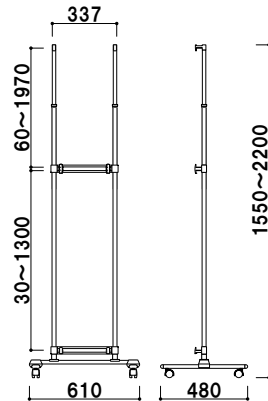

スリム
イーゼル

イーゼル

木製
イーゼル

アプローチ
スタンド

スライド
ポスター

ポスター
スタンド

ウォーター
ベース

屋外用
ロータイプ

屋外用

プリンバS730-B2タテとの組み合わせ例

パネルサイズ ■ 厚み 30mm まで
幅 400 ~ 750mm まで対応
キャスター仕様
※パネル外寸(タテ)合計 2000mm まで。
B1 タテ 2 段は不可。
※パネルは含まれておりません。

VS-302 (片面タイプ)

組立 高さ調整 片面 屋内

¥43,800 (税抜価格)

重量 ■ 6.4kg 028

プリンバS730-B2タテとの組み合わせ例

パネルサイズ ■ 厚み 30mm まで
幅 400 ~ 750mm まで対応
キャスター仕様
※パネル外寸(タテ)合計 2000mm まで。
B1 タテ 2 段は不可。
※パネルは含まれておりません。

VS-322 (両面タイプ)

組立 高さ調整 両面 屋内

¥47,800 (税抜価格)

重量 ■ 6.6kg 028

プリンバR30-A1との組み合わせ例

パネルサイズ ■ 厚み 30mm まで
幅 550 ~ 900mm まで対応
キャスター仕様
※パネル外寸(タテ)合計 2000mm まで。
B1 タテ 2 段は不可。
※パネルは含まれておりません。