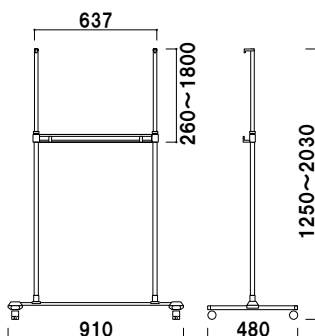

¥35,500 (税抜価格)

重量 ■ 4.9kg 020

パネルサイズ ■ 厚み 30mm まで
幅 400 ~ 750mm まで対応
キャスター仕様
※パネルは含まれておりません。

FG32S-B2との組み合わせ例

VS-32 (両面タイプ)

組立 高さ調整 両面 屋内

¥37,000 (税抜価格)

重量 ■ 5.2kg 020

パネルサイズ ■ 厚み 30mm まで
幅 550 ~ 900mm まで対応
キャスター仕様
※パネルは含まれておりません。

FG32S-A1との組み合わせ例

VS-45 (片面タイプ)

組立 高さ調整 片面 屋内

¥36,200 (税抜価格)

重量 ■ 5.1kg 020

パネルサイズ ■ 厚み 30mm まで
幅 550 ~ 900mm まで対応
キャスター仕様
※パネルは含まれておりません。

プリンバS30-A1との組み合わせ例

VS-47 (両面タイプ)

組立 高さ調整 両面 屋内

¥37,800 (税抜価格)

重量 ■ 5.4kg 020

パネルサイズ ■ 厚み 30mm まで
幅 700 ~ 1200mm まで対応
キャスター仕様
※パネルは含まれておりません。

プリンバS730-B1タテとの組み合わせ例

VS-60 (片面タイプ)

組立 高さ調整 片面 屋内

¥40,000 (税抜価格)

重量 ■ 5.7kg 020

パネルサイズ ■ 厚み 30mm まで
幅 700 ~ 1200mm まで対応
キャスター仕様
※パネルは含まれておりません。

ポップフレーム-B1との組み合わせ例

VS-62 (両面タイプ)

組立 高さ調整 両面 屋内

¥42,300 (税抜価格)

重量 ■ 6.0kg 020