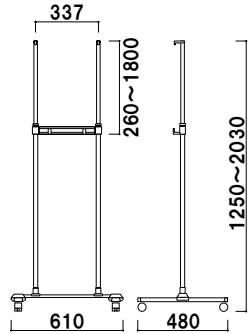

トップキャップ
(落とし込みタイプ)

スライド可能な
パネル受け

共通スペック

柱 ■ ステンレス ICS パイプ
ベース ■ スチールクロームメッキ仕上

パネルサイズ ■ 厚み 30mm まで
幅 400 ~ 750mm まで対応
キャスター仕様
※パネルは含まれておりません。

FG32S-B2との組み合わせ例

VS-30 (片面タイプ)

組立 高さ調整 片面 屋内

¥35,500 (税抜価格)

重量 ■ 4.9kg 020

パネルサイズ ■ 厚み 30mm まで
幅 400 ~ 750mm まで対応
キャスター仕様
※パネルは含まれておりません。

FG32S-B2との組み合わせ例

VS-32 (両面タイプ)

組立 高さ調整 両面 屋内

¥37,000 (税抜価格)

重量 ■ 5.2kg 020

パネルサイズ ■ 厚み 30mm まで
幅 550 ~ 900mm まで対応
キャスター仕様
※パネルは含まれておりません。

FG32S-A1との組み合わせ例

VS-45 (片面タイプ)

組立 高さ調整 片面 屋内

¥36,200 (税抜価格)

重量 ■ 5.1kg 020

パネルサイズ ■ 厚み 30mm まで
幅 550 ~ 900mm まで対応
キャスター仕様
※パネルは含まれておりません。

プリンバS30-A1との組み合わせ例

¥40,000 (税抜価格)

重量 ■ 5.7kg 020

パネルサイズ ■ 厚み 30mm まで
幅 700 ~ 1200mm まで対応
キャスター仕様
※パネルは含まれておりません。

ポップフレーム-B1との組み合わせ例

VS-62 (両面タイプ)

組立 高さ調整 両面 屋内

¥42,300 (税抜価格)

重量 ■ 6.0kg 020