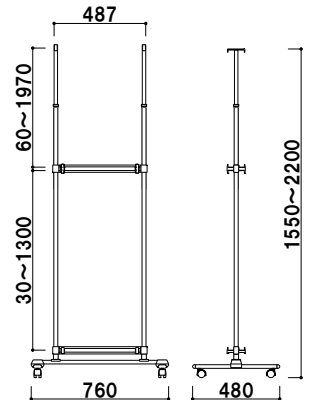

屋外用

プリンバS730-B2タテとの組み合わせ例

パネルサイズ ■ 厚み 30mm まで
幅 400 ~ 750mm まで対応
キャスター仕様
※パネル外寸(タテ)合計 2000mm まで。
B1 タテ 2 段は不可。
※パネルは含まれておりません。

VS-302 (片面タイプ)

組立 高さ調整 片面 屋内

¥43,800 (税抜価格)

重量 ■ 6.4kg 028

プリンバS730-B2タテとの組み合わせ例

パネルサイズ ■ 厚み 30mm まで
幅 400 ~ 750mm まで対応
キャスター仕様
※パネル外寸(タテ)合計 2000mm まで。
B1 タテ 2 段は不可。
※パネルは含まれておりません。

VS-322 (両面タイプ)

組立 高さ調整 両面 屋内

¥47,800 (税抜価格)

重量 ■ 6.6kg 028

プリンバR30-A1との組み合わせ例

パネルサイズ ■ 厚み 30mm まで
幅 550 ~ 900mm まで対応
キャスター仕様
※パネル外寸(タテ)合計 2000mm まで。
B1 タテ 2 段は不可。
※パネルは含まれておりません。

VS-452 (片面タイプ)

組立 高さ調整 片面 屋内

¥45,800 (税抜価格)

重量 ■ 6.6kg 028

プリンバS30-A1との組み合わせ例

パネルサイズ ■ 厚み 30mm まで
幅 550 ~ 900mm まで対応
キャスター仕様
※パネル外寸(タテ)合計 2000mm まで。
B1 タテ 2 段は不可。
※パネルは含まれておりません。

VS-472 (両面タイプ)

組立 高さ調整 両面 屋内