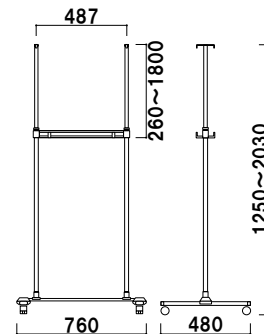

¥35,500 (税抜価格)

重量 ■ 4.9kg 020

パネルサイズ ■ 厚み 30mm まで
幅 400 ~ 750mm まで対応
キャスター仕様
※パネルは含まれておりません。

FG32S-B2との組み合わせ例

VS-32 (両面タイプ)

組立 高さ調整 両面 屋内

¥37,000 (税抜価格)

重量 ■ 5.2kg 020

パネルサイズ ■ 厚み 30mm まで
幅 550 ~ 900mm まで対応
キャスター仕様
※パネルは含まれておりません。

FG32S-A1との組み合わせ例

VS-45 (片面タイプ)

組立 高さ調整 片面 屋内

¥36,200 (税抜価格)

重量 ■ 5.1kg 020

パネルサイズ ■ 厚み 30mm まで
幅 550 ~ 900mm まで対応
キャスター仕様
※パネルは含まれておりません。

プリンバS30-A1との組み合わせ例

VS-47 (両面タイプ)

組立 高さ調整 両面 屋内

¥37,800 (税抜価格)

重量 ■ 5.4kg 020

パネルサイズ ■ 厚み 30mm まで
幅 700 ~ 1200mm まで対応
キャスター仕様
※パネルは含まれておりません。

プリンバS730-B1タテとの組み合わせ例

VS-60 (片面タイプ)

組立 高さ調整 片面 屋内

¥40,000 (税抜価格)

重量 ■ 5.7kg 020

パネルサイズ ■ 厚み 30mm まで
幅 700 ~ 1200mm まで対応
キャスター仕様
※パネルは含まれておりません。

ポップフレーム-B1との組み合わせ例

VS-62 (両面タイプ)

組立 高さ調整 両面 屋内

¥42,300 (税抜価格)

重量 ■ 6.0kg 020