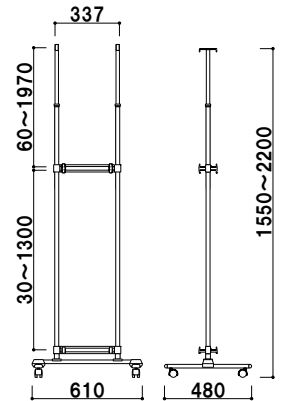

アプローチ
スタンド

スライド
ポスター

ポスター
スタンド

ウォーター
ベース

屋外用
ロータイプ

屋外用

プリンバS730-B2タテとの組み合わせ例

パネルサイズ ■ 厚み 30mm まで
幅 400 ~ 750mm まで対応
キャスター仕様
※パネル外寸(タテ)合計 2000mm まで。
B1 タテ 2 段は不可。
※パネルは含まれておりません。

VS-302 (片面タイプ)

組立 高さ調整 片面 屋内

¥48,200 (税抜価格)

重量 ■ 6.4kg 028

プリンバS730-B2タテとの組み合わせ例

パネルサイズ ■ 厚み 30mm まで
幅 400 ~ 750mm まで対応
キャスター仕様
※パネル外寸(タテ)合計 2000mm まで。
B1 タテ 2 段は不可。
※パネルは含まれておりません。

VS-322 (両面タイプ)

組立 高さ調整 両面 屋内

¥52,600 (税抜価格)

重量 ■ 6.6kg 028

プリンバR30-A1との組み合わせ例

パネルサイズ ■ 厚み 30mm まで
幅 550 ~ 900mm まで対応
キャスター仕様
※パネル外寸(タテ)合計 2000mm まで。
B1 タテ 2 段は不可。
※パネルは含まれておりません。

VS-452 (片面タイプ)

組立 高さ調整 片面 屋内

¥49,800 (税抜価格)

重量 ■ 6.6kg 028

プリンバS30-A1との組み合わせ例

パネルサイズ ■ 厚み 30mm まで
幅 550 ~ 900mm まで対応
キャスター仕様
※パネル外寸(タテ)合計 2000mm まで。
B1 タテ 2 段は不可。
※パネルは含まれておりません。

VS-472 (両面タイプ)

組立 高さ調整 両面 屋内

¥54,800 (税抜価格)

重量 ■ 6.8kg 028