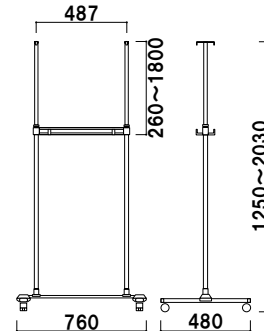

パネルサイズ ■ 厚み 30mm まで
幅 400 ~ 750mm まで対応
キャスター仕様
※パネルは含まれておりません。

FG32S-B2との組み合わせ例

VS-30 (片面タイプ)

組立 高さ調整 片面 屋内

¥39,000 (税抜価格)

重量 ■ 4.9kg 020

パネルサイズ ■ 厚み 30mm まで
幅 400 ~ 750mm まで対応
キャスター仕様
※パネルは含まれておりません。

FG32S-B2との組み合わせ例

VS-32 (両面タイプ)

組立 高さ調整 両面 屋内

¥40,700 (税抜価格)

重量 ■ 5.2kg 020

パネルサイズ ■ 厚み 30mm まで
幅 550 ~ 900mm まで対応
キャスター仕様
※パネルは含まれておりません。

FG32S-A1との組み合わせ例

VS-45 (片面タイプ)

組立 高さ調整 片面 屋内

¥39,800 (税抜価格)

重量 ■ 5.1kg 020

パネルサイズ ■ 厚み 30mm まで
幅 550 ~ 900mm まで対応
キャスター仕様
※パネルは含まれておりません。

プリンバS30-A1との組み合わせ例

VS-47 (両面タイプ)

組立 高さ調整 両面 屋内

¥41,700 (税抜価格)

重量 ■ 5.4kg 020

パネルサイズ ■ 厚み 30mm まで
幅 700 ~ 1200mm まで対応
キャスター仕様
※パネルは含まれておりません。

プリンバS730-B1タテとの組み合わせ例

VS-60 (片面タイプ)

組立 高さ調整 片面 屋内

¥44,000 (税抜価格)

重量 ■ 5.7kg 020

パネルサイズ ■ 厚み 30mm まで
幅 700 ~ 1200mm まで対応
キャスター仕様
※パネルは含まれておりません。