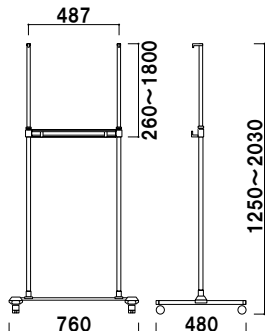

パネルサイズ ■ 厚み 30mm まで
幅 400 ~ 750mm まで対応
キャスター仕様
※パネルは含まれておりません。

FG32S-B2との組み合わせ例

VS-30 (片面タイプ)

組立 高さ調整 片面 屋内

¥39,000 (税抜価格)

重量 ■ 4.9kg 020

パネルサイズ ■ 厚み 30mm まで
幅 400 ~ 750mm まで対応
キャスター仕様
※パネルは含まれておりません。

FG32S-B2との組み合わせ例

VS-32 (両面タイプ)

組立 高さ調整 両面 屋内

¥40,700 (税抜価格)

重量 ■ 5.2kg 020

パネルサイズ ■ 厚み 30mm まで
幅 550 ~ 900mm まで対応
キャスター仕様
※パネルは含まれておりません。

FG32S-A1との組み合わせ例

VS-45 (片面タイプ)

組立 高さ調整 片面 屋内

¥39,800 (税抜価格)

重量 ■ 5.1kg 020

パネルサイズ ■ 厚み 30mm まで
幅 550 ~ 900mm まで対応
キャスター仕様
※パネルは含まれておりません。

プリンバS30-A1との組み合わせ例

VS-47 (両面タイプ)

組立 高さ調整 両面 屋内

¥41,700 (税抜価格)

重量 ■ 5.4kg 020

パネルサイズ ■ 厚み 30mm まで
幅 700 ~ 1200mm まで対応
キャスター仕様
※パネルは含まれておりません。

プリンバS730-B1タテとの組み合わせ例

VS-60 (片面タイプ)

組立 高さ調整 片面 屋内

¥44,000 (税抜価格)

重量 ■ 5.7kg 020

パネルサイズ ■ 厚み 30mm まで
幅 700 ~ 1200mm まで対応
キャスター仕様
※パネルは含まれておりません。