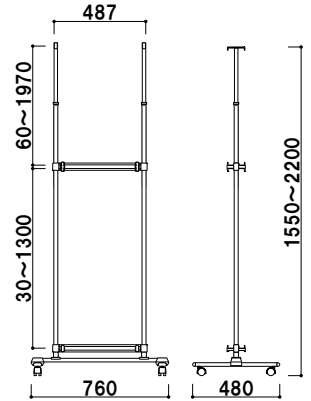

アプローチ
スタンド

スライド
ポスター

ポスター
スタンド

ウォーター
ベース

屋外用
ロータイプ

屋外用

プリンバS730-B2タテとの組み合わせ例

パネルサイズ ■ 厚み 30mm まで
幅 400 ~ 750mm まで対応
キャスター仕様
※パネル外寸(タテ)合計 2000mm まで。
B1 タテ 2 段は不可。
※パネルは含まれておりません。

VS-302 (片面タイプ)

組立 高さ調整 片面 屋内

¥48,200 (税抜価格)

重量 ■ 6.4kg 028

プリンバS730-B2タテとの組み合わせ例

パネルサイズ ■ 厚み 30mm まで
幅 400 ~ 750mm まで対応
キャスター仕様
※パネル外寸(タテ)合計 2000mm まで。
B1 タテ 2 段は不可。
※パネルは含まれておりません。

VS-322 (両面タイプ)

組立 高さ調整 両面 屋内

¥52,600 (税抜価格)

重量 ■ 6.6kg 028

プリンバR30-A1との組み合わせ例

パネルサイズ ■ 厚み 30mm まで
幅 550 ~ 900mm まで対応
キャスター仕様
※パネル外寸(タテ)合計 2000mm まで。
B1 タテ 2 段は不可。
※パネルは含まれておりません。

VS-452 (片面タイプ)

組立 高さ調整 片面 屋内

¥49,800 (税抜価格)

重量 ■ 6.6kg 028

プリンバS30-A1との組み合わせ例

パネルサイズ ■ 厚み 30mm まで
幅 550 ~ 900mm まで対応
キャスター仕様
※パネル外寸(タテ)合計 2000mm まで。
B1 タテ 2 段は不可。
※パネルは含まれておりません。

VS-472 (両面タイプ)

組立 高さ調整 両面 屋内

¥54,800 (税抜価格)

重量 ■ 6.8kg 028