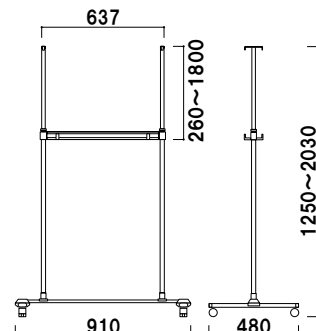

VS-62 (両面タイプ)

組立 高さ調整 両面 屋内

¥46,500 (税抜価格)

重量 ■ 6.0kg 020

パネル
スタンド

Vサイン

カラー
イーゼル

スリム
イーゼル

イーゼル

木製
イーゼル

アプローチ
スタンド

スライド
ポスター

ポスター
スタンド

ウォーター
ベース

屋外用
ロータイプ

屋外用