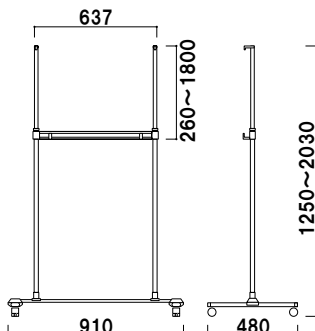

パネルサイズ ■ 厚み 30mm まで
幅 400 ~ 750mm まで対応
キャスター仕様
※パネルは含まれておりません。

FG32S-B2との組み合わせ例

VS-30 (片面タイプ)

組立 高さ調整 片面 屋内

¥39,000 (税抜価格)

重量 ■ 4.9kg 020

パネルサイズ ■ 厚み 30mm まで
幅 400 ~ 750mm まで対応
キャスター仕様
※パネルは含まれておりません。

FG32S-B2との組み合わせ例

VS-32 (両面タイプ)

組立 高さ調整 両面 屋内

¥40,700 (税抜価格)

重量 ■ 5.2kg 020

パネルサイズ ■ 厚み 30mm まで
幅 550 ~ 900mm まで対応
キャスター仕様
※パネルは含まれておりません。

FG32S-A1との組み合わせ例

VS-45 (片面タイプ)

組立 高さ調整 片面 屋内

¥39,800 (税抜価格)

重量 ■ 5.1kg 020

パネルサイズ ■ 厚み 30mm まで
幅 550 ~ 900mm まで対応
キャスター仕様
※パネルは含まれておりません。

プリンバS30-A1との組み合わせ例

VS-47 (両面タイプ)

組立 高さ調整 両面 屋内

¥41,700 (税抜価格)

重量 ■ 5.4kg 020

パネルサイズ ■ 厚み 30mm まで
幅 700 ~ 1200mm まで対応
キャスター仕様
※パネルは含まれておりません。

プリンバS730-B1タテとの組み合わせ例

VS-60 (片面タイプ)

組立 高さ調整 片面 屋内

¥44,000 (税抜価格)

重量 ■ 5.7kg 020

パネルサイズ ■ 厚み 30mm まで
幅 700 ~ 1200mm まで対応
キャスター仕様
※パネルは含まれておりません。