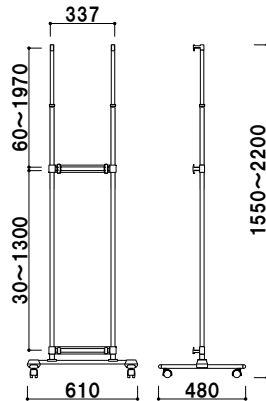

アプローチ
スタンド

スライド
ポスター

ポスター
スタンド

ウォーター
ベース

屋外用
ロータイプ

屋外用

プリンバS730-B2タテとの組み合わせ例

パネルサイズ ■ 厚み 30mm まで
幅 400 ~ 750mm まで対応
キャスター仕様
※パネル外寸(タテ)合計 2000mm まで。
B1 タテ 2 段は不可。
※パネルは含まれておりません。

VS-302 (片面タイプ)

組立 高さ調整 片面 屋内

¥48,200 (税抜価格)

重量 ■ 6.4kg 028

プリンバS730-B2タテとの組み合わせ例

パネルサイズ ■ 厚み 30mm まで
幅 400 ~ 750mm まで対応
キャスター仕様
※パネル外寸(タテ)合計 2000mm まで。
B1 タテ 2 段は不可。
※パネルは含まれておりません。

VS-322 (両面タイプ)

組立 高さ調整 両面 屋内

¥52,600 (税抜価格)

重量 ■ 6.6kg 028

プリンバR30-A1との組み合わせ例

パネルサイズ ■ 厚み 30mm まで
幅 550 ~ 900mm まで対応
キャスター仕様
※パネル外寸(タテ)合計 2000mm まで。
B1 タテ 2 段は不可。
※パネルは含まれておりません。

VS-452 (片面タイプ)

組立 高さ調整 片面 屋内

¥49,800 (税抜価格)

重量 ■ 6.6kg 028

プリンバS30-A1との組み合わせ例

パネルサイズ ■ 厚み 30mm まで
幅 550 ~ 900mm まで対応
キャスター仕様
※パネル外寸(タテ)合計 2000mm まで。
B1 タテ 2 段は不可。
※パネルは含まれておりません。

VS-472 (両面タイプ)

組立 高さ調整 両面 屋内

¥54,800 (税抜価格)

重量 ■ 6.8kg 028