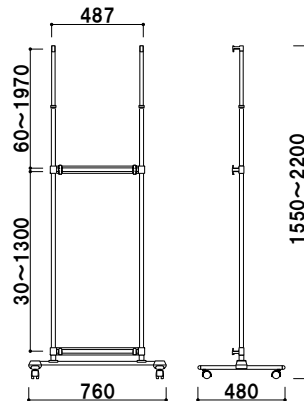

アプローチ
スタンド

スライド
ポスター

ポスター
スタンド

ウォーター
ベース

屋外用
ロータイプ

屋外用

プリンバS730-B2タテとの組み合わせ例

パネルサイズ ■ 厚み 30mm まで
幅 400 ~ 750mm まで対応
キャスター仕様
※パネル外寸(タテ)合計 2000mm まで。
B1 タテ 2 段は不可。
※パネルは含まれておりません。

VS-302 (片面タイプ)

組立 高さ調整 片面 屋内

¥48,200 (税抜価格)

重量 ■ 6.4kg 028

プリンバS730-B2タテとの組み合わせ例

パネルサイズ ■ 厚み 30mm まで
幅 400 ~ 750mm まで対応
キャスター仕様
※パネル外寸(タテ)合計 2000mm まで。
B1 タテ 2 段は不可。
※パネルは含まれておりません。

VS-322 (両面タイプ)

組立 高さ調整 両面 屋内

¥52,600 (税抜価格)

重量 ■ 6.6kg 028

プリンバR30-A1との組み合わせ例

パネルサイズ ■ 厚み 30mm まで
幅 550 ~ 900mm まで対応
キャスター仕様
※パネル外寸(タテ)合計 2000mm まで。
B1 タテ 2 段は不可。
※パネルは含まれておりません。

VS-452 (片面タイプ)

組立 高さ調整 片面 屋内

¥49,800 (税抜価格)

重量 ■ 6.6kg 028

プリンバS30-A1との組み合わせ例

パネルサイズ ■ 厚み 30mm まで
幅 550 ~ 900mm まで対応
キャスター仕様
※パネル外寸(タテ)合計 2000mm まで。
B1 タテ 2 段は不可。
※パネルは含まれておりません。

VS-472 (両面タイプ)

組立 高さ調整 両面 屋内

¥54,800 (税抜価格)

重量 ■ 6.8kg 028