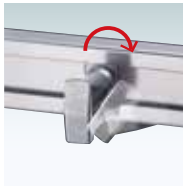

スリム
イーゼル

イーゼル

木製
イーゼル

アプローチ
スタンド

スライド
ポスター

ポスター
スタンド

ウォーター
ベース

屋外用
ロータイプ

屋外用

トップキャップ
(落とし込みタイプ)

スライド可能な
パネル受け

共通スペック

柱 ■ ステンレス ICS パイプ
ベース ■ スチールクロームメッキ仕上

！ ウェイトで安定させたい・・・

オプション

スタンドウェイト