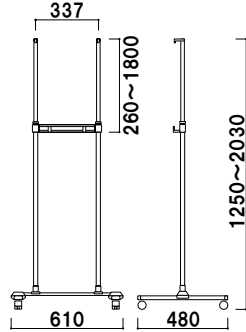

Vサイン

VS

垂直掲示のパネルスタンド。

【VS-45 + S30-A1 (シルバー)】

トップキャップ
(落とし込みタイプ)

スライド可能な
パネル受け

共通スペック

柱 ■ ステンレス ICS パイプ
ベース ■ スチールクロームメッキ仕上

パネルサイズ ■ 厚み 30mm まで
幅 400 ~ 750mm まで対応
キャスター仕様
※パネルは含まれておりません。

FG32S-B2との組み合わせ例

VS-30 (片面タイプ)

組立 高さ調整 片面 屋内

¥39,000 (税抜価格)

重量 ■ 4.9kg 020

パネルサイズ ■ 厚み 30mm まで
幅 400 ~ 750mm まで対応
キャスター仕様
※パネルは含まれておりません。

FG32S-B2との組み合わせ例

VS-32 (両面タイプ)

組立 高さ調整 両面 屋内

¥40,700 (税抜価格)

重量 ■ 5.2kg 020

パネルサイズ ■ 厚み 30mm まで
幅 550 ~ 900mm まで対応
キャスター仕様
※パネルは含まれておりません。

FG32S-A1との組み合わせ例

VS-45 (片面タイプ)

組立 高さ調整 片面 屋内

¥39,800 (税抜価格)

重量 ■ 5.1kg 020

パネルサイズ ■ 厚み 30mm まで
幅 550 ~ 900mm まで対応
キャスター仕様
※パネルは含まれておりません。

プリンバS30-A1との組み合わせ例

VS-47 (両面タイプ)

組立 高さ調整 両面 屋内

¥41,700 (税抜価格)

重量 ■ 5.4kg 020