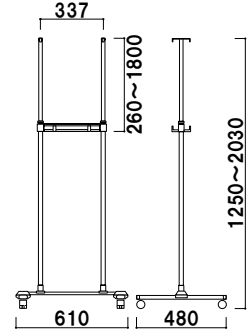

パネルサイズ ■ 厚み 30mm まで
幅 400 ~ 750mm まで対応
キャスター仕様
※パネルは含まれておりません。

FG32S-B2との組み合わせ例

VS-30 (片面タイプ)

組立 高さ調整 片面 屋内

¥39,000 (税抜価格)

重量 ■ 4.9kg 020

パネルサイズ ■ 厚み 30mm まで
幅 400 ~ 750mm まで対応
キャスター仕様
※パネルは含まれておりません。

FG32S-B2との組み合わせ例

VS-32 (両面タイプ)

組立 高さ調整 両面 屋内

¥40,700 (税抜価格)

重量 ■ 5.2kg 020

パネルサイズ ■ 厚み 30mm まで
幅 550 ~ 900mm まで対応
キャスター仕様
※パネルは含まれておりません。

FG32S-A1との組み合わせ例

VS-45 (片面タイプ)

組立 高さ調整 片面 屋内

¥39,800 (税抜価格)

重量 ■ 5.1kg 020

パネルサイズ ■ 厚み 30mm まで
幅 550 ~ 900mm まで対応
キャスター仕様
※パネルは含まれておりません。

プリンバS30-A1との組み合わせ例

VS-47 (両面タイプ)

組立 高さ調整 両面 屋内

¥41,700 (税抜価格)

重量 ■ 5.4kg 020

パネルサイズ ■ 厚み 30mm まで
幅 700 ~ 1200mm まで対応
キャスター仕様
※パネルは含まれておりません。

プリンバS730-B1タテとの組み合わせ例

VS-60 (片面タイプ)

組立 高さ調整 片面 屋内

¥44,000 (税抜価格)

重量 ■ 5.7kg 020

パネルサイズ ■ 厚み 30mm まで
幅 700 ~ 1200mm まで対応
キャスター仕様
※パネルは含まれておりません。