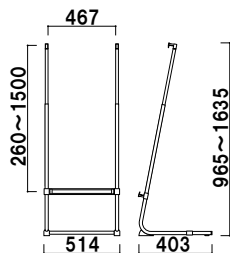

# VS 斜めにパネル掲示。

VS-80 + S30-B2 (シルバー)

トップキャップ  
(落とし込みタイプ)

スライド可能な  
パネル受け

**共通スペック**

- 柱 ■ ステンレス ICS パイプ
- ベース ■ ステールクロームメッキ仕上

プリンバS30-A2との組み合わせ例

パネルサイズ ■ 厚み 30mm まで  
幅 400 ~ 750mm まで対応  
※パネルは含まれておりません。

## VS-70

組立 高さ調整 片面 屋内

¥27,800 (税抜価格)

重量 ■ 3.6kg 021

プリンバS30-B2との組み合わせ例

パネルサイズ ■ 厚み 30mm まで  
幅 550 ~ 900mm まで対応  
※パネルは含まれておりません。

## VS-80

組立 高さ調整 片面 屋内

¥28,800 (税抜価格)

重量 ■ 3.7kg 021

プリンバS30-B1との組み合わせ例

パネルサイズ ■ 厚み 30mm まで  
幅 700 ~ 1200mm まで対応  
※パネルは含まれておりません。

## VS-90

組立 高さ調整 片面 屋内

¥29,800 (税抜価格)

重量 ■ 3.9kg 021

パネル  
スタンド

Vサイン

カラー  
イーゼル

スリム  
イーゼル