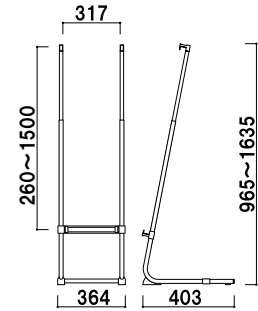

# VS 斜めにパネル掲示。

VS-80 + S30-B2 (シルバー)

トップキャップ  
(落とし込みタイプ)

スライド可能な  
パネル受け

**共通スペック**

- 柱 ■ ステンレス ICS パイプ
- ベース ■ ステールクロームメッキ仕上

プリンバS30-A2との組み合わせ例

パネルサイズ ■ 厚み 30mm まで  
幅 400 ~ 750mm まで対応  
※パネルは含まれておりません。

## VS-70

組立 高さ調整 片面 屋内

¥27,800 (税抜価格)

重量 ■ 3.6kg 021

プリンバS30-B2との組み合わせ例

パネルサイズ ■ 厚み 30mm まで  
幅 550 ~ 900mm まで対応  
※パネルは含まれておりません。

## VS-80

組立 高さ調整 片面 屋内

¥28,800 (税抜価格)

重量 ■ 3.7kg 021

プリンバS30-B1との組み合わせ例

パネルサイズ ■ 厚み 30mm まで  
幅 700 ~ 1200mm まで対応  
※パネルは含まれておりません。

## VS-90

組立 高さ調整 片面 屋内

¥29,800 (税抜価格)

重量 ■ 3.9kg 021

パネル  
スタンド

Vサイン

カラー  
イーゼル

スリム  
イーゼル