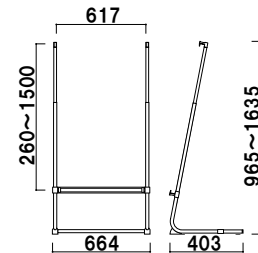

# VS 斜めにパネル掲示。

VS-80 + S30-B2 (シルバー)

トップキャップ  
(落とし込みタイプ)

スライド可能な  
パネル受け

**共通スペック**

- 柱 ■ ステンレス ICS パイプ
- ベース ■ ステールクロームメッキ仕上

プリンバS30-A2との組み合わせ例

パネルサイズ ■ 厚み 30mm まで  
幅 400 ~ 750mm まで対応  
※パネルは含まれておりません。

## VS-70

組立 高さ調整 片面 屋内

¥27,800 (税抜価格)

重量 ■ 3.6kg 021

プリンバS30-B2との組み合わせ例

パネルサイズ ■ 厚み 30mm まで  
幅 550 ~ 900mm まで対応  
※パネルは含まれておりません。

## VS-80

組立 高さ調整 片面 屋内

¥28,800 (税抜価格)

重量 ■ 3.7kg 021

プリンバS30-B1との組み合わせ例

パネルサイズ ■ 厚み 30mm まで  
幅 700 ~ 1200mm まで対応  
※パネルは含まれておりません。

## VS-90

組立 高さ調整 片面 屋内

¥29,800 (税抜価格)

重量 ■ 3.9kg 021

パネル  
スタンド

Vサイン

カラー  
イーゼル

スリム  
イーゼル