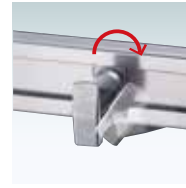

# VS 斜めにパネル掲示。

VS-80 + S30-B2 (シルバー)

トップキャップ  
(落とし込みタイプ)

スライド可能な  
パネル受け

**共通スペック**

- 柱 ■ ステンレス ICS パイプ
- ベース ■ ステールクロームメッキ仕上

プリンバS30-A2との組み合わせ例

パネルサイズ ■ 厚み 30mm まで  
幅 400 ~ 750mm まで対応  
※パネルは含まれておりません。