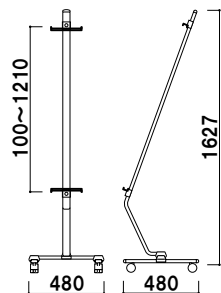

ES-180 + オストレッチ - B3 (シルバー)

プリンバS30-A2との組み合わせ例

ES-180

※廃番※

本体 ■ スチールクロームメッキ仕上
パネルサイズ ■ 厚み 25mm まで
幅 220 ~ 600mm まで対応
キャスター仕様
※パネルは含まれておりません。

組立 高さ調整 片面 屋内

重量 ■ 5.5kg 047

175cm

上下にスライドさせ、
パネルの位置を
調整することが
可能です。

パネル押さえ

キャスター