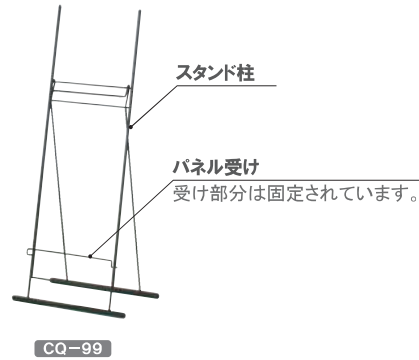

アプローチスタンド

CQ・ES

スタイリッシュな軽量ボード用。

■ CQ-20 + 450mm角ボード

角度調整機能付き
パネル受け
(CQ-10、CQ-20のみ)

フリーパネルR型-A2との組み合わせ例

CQ-10 (ブラック)

本体 ■ スチール黒塗装仕上
 パネルサイズ ■ 厚み 21mm まで
 幅 380 ~ 500mm まで対応
 軽量ボード専用
 ※パネルは含まれておりません。

パネル ~1kg 角度調整 片面 屋内

重量 ■ 1.8kg 017

450mm角軽量ボードとの組み合わせ例

CQ-20 (ブラック)

本体 ■ スチール黒塗装仕上
 パネルサイズ ■ 厚み 21mm まで
 幅 380 ~ 500mm まで対応
 軽量ボード専用
 ※パネルは含まれておりません。

パネル ~1kg 角度調整 片面 屋内

重量 ■ 2.6kg 035

大型軽量パネルには
 CQ-99 がおすすめです。

フリーパネルR型-B1との組み合わせ例

CQ-99 (ブラック)

本体 ■ スチール黒塗装仕上
 パネルサイズ ■ 厚み 21mm まで
 幅 380 ~ 800mm まで対応
 軽量パネル専用
 ※パネルは含まれておりません。

片面 屋内

重量 ■ 2.0kg 034

CQ-99

350mm角軽量ボードとの組み合わせ例

ES-120 (クローム)

本体 ■ スチールクロームメッキ仕上
 パネルサイズ ■ 厚み 20mm まで
 450 角まで対応
 軽量ボード専用
 ※軽量ボードは含まれておりません。

パネル ~1kg 片面 屋内

重量 ■ 1.0kg 023

ES-120+450mm角ボード