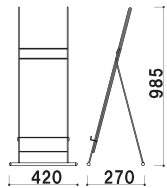

アプローチスタンド

CQ・ES

スタイリッシュな軽量ボード用。

■ CQ-20 + 450mm角ボード

角度調整機能付き
パネル受け
(CQ-10、CQ-20のみ)

フリーパネルR型-A2との組み合わせ例

CQ-10 (ブラック)

本体 ■ スチール黒塗装仕上
 パネルサイズ ■ 厚み 21mm まで
 幅 380 ~ 500mm まで対応
 軽量ボード専用
 ※パネルは含まれておりません。

パネル ~1kg 角度調整 片面 屋内

重量 ■ 1.8kg 017

450mm角軽量ボードとの組み合わせ例

CQ-20 (ブラック)

本体 ■ スチール黒塗装仕上
 パネルサイズ ■ 厚み 21mm まで
 幅 380 ~ 500mm まで対応
 軽量ボード専用
 ※パネルは含まれておりません。

パネル ~1kg 角度調整 片面 屋内

重量 ■ 2.6kg 035

大型軽量パネルには
 CQ-99 がおすすめです。

フリーパネルR型-B1との組み合わせ例

CQ-99 (ブラック)

本体 ■ スチール黒塗装仕上
 パネルサイズ ■ 厚み 21mm まで
 幅 380 ~ 800mm まで対応
 軽量パネル専用
 ※パネルは含まれておりません。

片面 屋内

重量 ■ 2.0kg 034

CQ-99

350mm角軽量ボードとの組み合わせ例

ES-120 (クローム)

本体 ■ スチールクロームメッキ仕上
 パネルサイズ ■ 厚み 20mm まで
 450 角まで対応
 軽量ボード専用
 ※軽量ボードは含まれておりません。

パネル ~1kg 片面 屋内

重量 ■ 1.0kg 023

ES-120+450mm角ボード