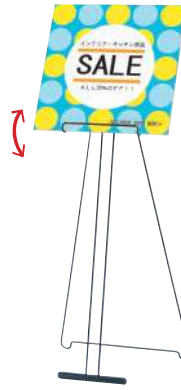

アプローチスタンド

CQ・ES

スタイリッシュな軽量ボード用。

■ CQ-20 + 450mm角ボード

角度調整機能付き
パネル受け
(CQ-10、CQ-20のみ)

フリーパネルR型-A2との組み合わせ例

CQ-10 (ブラック)

本体 ■ スチール黒塗装仕上
 パネルサイズ ■ 厚み 21mm まで
 幅 380 ~ 500mm まで対応
 軽量ボード専用
 ※パネルは含まれておりません。

パネル ~1kg 角度調整 片面 屋内

重量 ■ 1.8kg 017

450mm角軽量ボードとの組み合わせ例

CQ-20 (ブラック)

本体 ■ スチール黒塗装仕上
 パネルサイズ ■ 厚み 21mm まで
 幅 380 ~ 500mm まで対応
 軽量ボード専用
 ※パネルは含まれておりません。

パネル ~1kg 角度調整 片面 屋内

重量 ■ 2.6kg 035

大型軽量パネルには
 CQ-99 がおすすめです。

フリーパネルR型-B1との組み合わせ例

CQ-99 (ブラック)

本体 ■ スチール黒塗装仕上
 パネルサイズ ■ 厚み 21mm まで
 幅 380 ~ 800mm まで対応
 軽量パネル専用
 ※パネルは含まれておりません。

片面 屋内

重量 ■ 2.0kg 034

CQ-99

350mm角軽量ボードとの組み合わせ例

ES-120 (クローム)