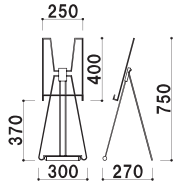

アプローチスタンド

CQ・ES

スタイリッシュな軽量ボード用。

■ CQ-20 + 450mm角ボード

角度調整機能付き
パネル受け
(CQ-10、CQ-20のみ)

フリーパネルR型-A2との組み合わせ例

CQ-10 (ブラック)

本体 ■ スチール黒塗装仕上
 パネルサイズ ■ 厚み 21mm まで
 幅 380 ~ 500mm まで対応
 軽量ボード専用
 ※パネルは含まれておりません。

パネル ~1kg 角度調整 片面 屋内

重量 ■ 1.8kg 017

450mm角軽量ボードとの組み合わせ例

CQ-20 (ブラック)

本体 ■ スチール黒塗装仕上
 パネルサイズ ■ 厚み 21mm まで
 幅 380 ~ 500mm まで対応
 軽量ボード専用
 ※パネルは含まれておりません。

パネル ~1kg 角度調整 片面 屋内

重量 ■ 2.6kg 035

大型軽量パネルには
 CQ-99 がおすすめです。

フリーパネルR型-B1との組み合わせ例

CQ-99 (ブラック)

本体 ■ スチール黒塗装仕上
 パネルサイズ ■ 厚み 21mm まで
 幅 380 ~ 800mm まで対応
 軽量パネル専用
 ※パネルは含まれておりません。

片面 屋内

重量 ■ 2.0kg 034

CQ-99

350mm角軽量ボードとの組み合わせ例

ES-120 (クローム)

本体 ■ スチールクロームメッキ仕上
 パネルサイズ ■ 厚み 20mm まで
 450 角まで対応
 軽量ボード専用
 ※軽量ボードは含まれておりません。

パネル ~1kg 片面 屋内

重量 ■ 1.0kg 023

ES-120+450mm角ボード