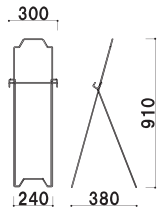

アプローチスタンド

CQ・ES

スタイリッシュな軽量ボード用。

■ CQ-20 + 450mm角ボード

角度調整機能付き
パネル受け
(CQ-10、CQ-20のみ)

フリーパネルR型-A2との組み合わせ例

CQ-10 (ブラック)

本体 ■ スチール黒塗装仕上
 パネルサイズ ■ 厚み 21mm まで
 幅 380 ~ 500mm まで対応
 軽量ボード専用
 ※パネルは含まれておりません。

パネル ~1kg 角度調整 片面 屋内

重量 ■ 1.8kg 017

450mm角軽量ボードとの組み合わせ例

CQ-20 (ブラック)

本体 ■ スチール黒塗装仕上
 パネルサイズ ■ 厚み 21mm まで
 幅 380 ~ 500mm まで対応
 軽量ボード専用
 ※パネルは含まれておりません。

パネル ~1kg 角度調整 片面 屋内

重量 ■ 2.6kg 035

大型軽量パネルには
 CQ-99 がおすすめです。

フリーパネルR型-B1との組み合わせ例

CQ-99 (ブラック)

本体 ■ スチール黒塗装仕上
 パネルサイズ ■ 厚み 21mm まで
 幅 380 ~ 800mm まで対応
 軽量パネル専用
 ※パネルは含まれておりません。

片面 屋内

重量 ■ 2.0kg 034

CQ-99

350mm角軽量ボードとの組み合わせ例

ES-120 (クローム)

本体 ■ スチールクロームメッキ仕上
 パネルサイズ ■ 厚み 20mm まで
 450 角まで対応
 軽量ボード専用
 ※軽量ボードは含まれておりません。

パネル ~1kg 片面 屋内

重量 ■ 1.0kg 023

ES-120+450mm角ボード