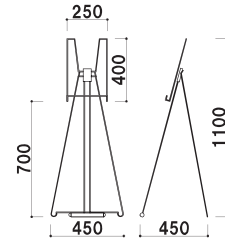

アプローチスタンド

CQ・ES

スタイリッシュな軽量ボード用。

■ CQ-20 + 450mm角ボード

角度調整機能付き
パネル受け
(CQ-10、CQ-20のみ)

フリーパネルR型-A2との組み合わせ例

CQ-10 (ブラック)

本体 ■ スチール黒塗装仕上
 パネルサイズ ■ 厚み 21mm まで
 幅 380 ~ 500mm まで対応
 軽量ボード専用
 ※パネルは含まれておりません。

パネル ~1kg 角度調整 片面 屋内

重量 ■ 1.8kg 017

450mm角軽量ボードとの組み合わせ例

CQ-20 (ブラック)

本体 ■ スチール黒塗装仕上
 パネルサイズ ■ 厚み 21mm まで
 幅 380 ~ 500mm まで対応
 軽量ボード専用
 ※パネルは含まれておりません。

パネル ~1kg 角度調整 片面 屋内

重量 ■ 2.6kg 035

大型軽量パネルには
 CQ-99 がおすすめです。

フリーパネルR型-B1との組み合わせ例

CQ-99 (ブラック)

本体 ■ スチール黒塗装仕上
 パネルサイズ ■ 厚み 21mm まで
 幅 380 ~ 800mm まで対応
 軽量パネル専用
 ※パネルは含まれておりません。

片面 屋内

重量 ■ 2.0kg 034

CQ-99

350mm角軽量ボードとの組み合わせ例

ES-120 (クローム)

本体 ■ スチールクロームメッキ仕上
 パネルサイズ ■ 厚み 20mm まで
 450 角まで対応
 軽量ボード専用
 ※軽量ボードは含まれておりません。

パネル ~1kg 片面 屋内

重量 ■ 1.0kg 023

ES-120+450mm角ボード