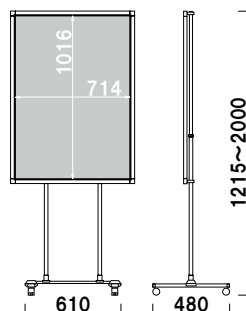

ポスタースタンド

VS 最初からパネル付きのVサイン。

パネル固定タイプ

前面四方開閉式パネル付き

❗ ウェイトで安定させたい・・・

オプション
スタンドウエイト

¥1,500 (税抜価格) 011
重量 ■ 3.0kg (縦置き満水時)
本体 ■ ポリエチレン
(P.404 掲載)

VS-185

パネル ■ MDF 3.0mm + PET 透明 1.0mm
柱 ■ ステンレス ICS パイプ
ベース ■ スチールクロームメッキ仕上
キャスター仕様
※パネル固定式

VS-185 (片面タイプ)
(パネル付き)

¥61,000 (税抜価格)

パネル付 組立 高さ調整 両面 屋内

重量 ■ 9.0kg 051

パネル ■ MDF 3.0mm + PET 透明 1.0mm
柱 ■ ステンレス ICS パイプ
ベース ■ スチールクロームメッキ仕上
キャスター仕様
※パネル固定式

VS-285 (両面タイプ)
(パネル付き)

¥87,000 (税抜価格)

パネル付 組立 高さ調整 両面 屋内

重量 ■ 13.5kg 064

パネル
スタンド

Vサイン

カラー
イーゼル

スリム
イーゼル