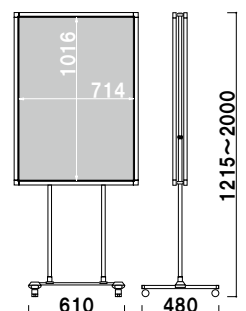

ポスタースタンド

VS 最初からパネル付きのVサイン。

パネル固定タイプ

前面四方開閉式パネル付き

❗ ウェイトで安定させたい・・・

オプション
スタンドウエイト

¥1,500 (税抜価格) 011
重量 ■ 3.0kg (縦置き満水時)
本体 ■ ポリエチレン
(P.404 掲載)

VS-185

パネル ■ MDF 3.0mm + PET 透明 1.0mm
柱 ■ ステンレス ICS パイプ
ベース ■ スチールクロームメッキ仕上
キャスター仕様
※パネル固定式

VS-185 (片面タイプ)
(パネル付き)

¥61,000 (税抜価格)

パネル付 組立 高さ調整 両面 屋内

重量 ■ 9.0kg 051

パネル ■ MDF 3.0mm + PET 透明 1.0mm
柱 ■ ステンレス ICS パイプ
ベース ■ スチールクロームメッキ仕上
キャスター仕様
※パネル固定式

VS-285 (両面タイプ)
(パネル付き)

¥87,000 (税抜価格)

パネル付 組立 高さ調整 両面 屋内

重量 ■ 13.5kg 064

パネル
スタンド

Vサイン

カラー
イーゼル

スリム
イーゼル