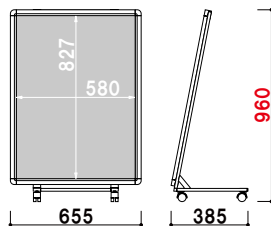

AL 防水仕様で1m以下のパネルスタンド。

1m以下

レインシート
袋状のシートが紙のポスターを水から守ります。

前面四方開閉式パネル (屋外用) 付き

! ウェイトで安定させたい...

オプション
サインウェイト
¥2,500 (税抜価格) 020
重量 ■ 10.0kg (満水時)
本体 ■ ポリエチレン (P.407 掲載)

共通スペック
本体 ■ アルミ押型材
コーナー ■ ABS 樹脂

- パネルスタンド
- Vサイン
- カラーイーゼル
- スリムイーゼル
- イーゼル
- 木製イーゼル
- アプローチスタンド
- スライドポスター
- ポスタースタンド
- ウォーターベース

屋外用ロータイプ

屋外用

パネル ■ アートパネル白 t3.0mm +
屋外用レインシート
キャスター仕様
※パネル固定式

AL-81 (ホワイト)
¥55,000 (税抜価格)

パネル付 1m以下 片面 屋外
重量 ■ 7.0kg 282

パネル ■ アートパネル白 t3.0mm +
屋外用レインシート
キャスター仕様
※パネル固定式

AL-82 (ホワイト)
¥50,000 (税抜価格)

パネル付 1m以下 片面 屋外
重量 ■ 6.6kg 234