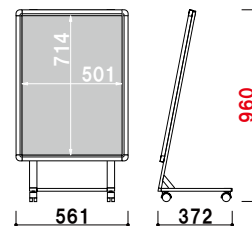

屋外用ロータイプ

屋外用

パネル ■ アートパネル白 t3.0mm +
屋外用レインシート
キャスター仕様
※パネル固定式

AL-81 (ホワイト)
¥55,000 (税抜価格)

パネル付 1m以下 片面 屋外
重量 ■ 7.0kg 282

パネル ■ アートパネル白 t3.0mm +
屋外用レインシート
キャスター仕様
※パネル固定式

AL-82 (ホワイト)
¥50,000 (税抜価格)

パネル付 1m以下 片面 屋外
重量 ■ 6.6kg 234