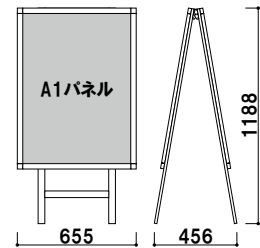

袋状のシートが紙のポスターを水から守ります。

前面四方開閉式パネル (屋外用) 付き

本体 ■ アルミ押型材 ホワイト
 パネル ■ アートパネル白 t3.0mm +
 屋外用レインシート
 ウェイトバスケット (小) 使用可

POS-82 (ホワイト)
 (片面タイプ)

パネル付 片面 屋外

¥48,000 (税抜価格)

重量 ■ 4.8kg 059

本体 ■ アルミ押型材 ホワイト
 パネル ■ アートパネル白 t3.0mm +
 屋外用レインシート
 ウェイトバスケット (小) 使用可

POS-82W (ホワイト)
 (両面タイプ)

パネル付 両面 屋外

¥75,000 (税抜価格)

重量 ■ 7.4kg 081

本体 ■ アルミ押型材 ホワイト
 パネル ■ アートパネル白 t3.0mm +
 屋外用レインシート
 ウェイトバスケット (小) 使用可

POS-81 (ホワイト)
 (片面タイプ)

パネル付 片面 屋外

¥54,000 (税抜価格)

重量 ■ 5.7kg 074

本体 ■ アルミ押型材 ホワイト
 パネル ■ アートパネル白 t3.0mm +
 屋外用レインシート
 ウェイトバスケット (小) 使用可

POS-81W (ホワイト)
 (両面タイプ)

パネル付 両面 屋外

¥85,000 (税抜価格)

重量 ■ 9.6kg 098

本体 ■ アルミ押型材 ホワイト
 パネル ■ アートパネル白 t3.0mm +
 屋外用レインシート
 ウェイトバスケット (大) 使用可