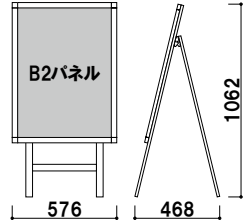

袋状のシートが紙のポスターを水から守ります。

前面四方開閉式パネル (屋外用) 付き

本体 ■ アルミ押型材 ホワイト
 パネル ■ アートパネル白 t3.0mm +
 屋外用レインシート
 ウェイトバスケット (小) 使用可

POS-82 (ホワイト)
 (片面タイプ)

パネル付 片面 屋外

¥48,000 (税抜価格)

重量 ■ 4.8kg 059

本体 ■ アルミ押型材 ホワイト
 パネル ■ アートパネル白 t3.0mm +
 屋外用レインシート
 ウェイトバスケット (小) 使用可

POS-82W (ホワイト)
 (両面タイプ)

パネル付 両面 屋外

¥75,000 (税抜価格)

重量 ■ 7.4kg 081

本体 ■ アルミ押型材 ホワイト
 パネル ■ アートパネル白 t3.0mm +
 屋外用レインシート
 ウェイトバスケット (小) 使用可

POS-81 (ホワイト)
 (片面タイプ)

パネル付 片面 屋外

¥54,000 (税抜価格)

重量 ■ 5.7kg 074

本体 ■ アルミ押型材 ホワイト
 パネル ■ アートパネル白 t3.0mm +
 屋外用レインシート
 ウェイトバスケット (小) 使用可

POS-81W (ホワイト)
 (両面タイプ)

パネル付 両面 屋外

¥85,000 (税抜価格)

重量 ■ 9.6kg 098

本体 ■ アルミ押型材 ホワイト
 パネル ■ アートパネル白 t3.0mm +
 屋外用レインシート
 ウェイトバスケット (大) 使用可