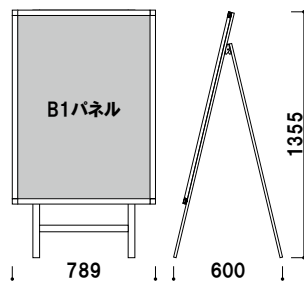

POS-82W (ホワイト)
 (両面タイプ)

パネル付 両面 屋外

¥75,000 (税抜価格)

重量 ■ 7.4kg 081

本体 ■ アルミ押型材 ホワイト
 パネル ■ アートパネル白 t3.0mm +
 屋外用レインシート
 ウェイトバスケット (小) 使用可

POS-81 (ホワイト)
 (片面タイプ)

パネル付 片面 屋外

¥54,000 (税抜価格)

重量 ■ 5.7kg 074

本体 ■ アルミ押型材 ホワイト
 パネル ■ アートパネル白 t3.0mm +
 屋外用レインシート
 ウェイトバスケット (小) 使用可

POS-81W (ホワイト)
 (両面タイプ)

パネル付 両面 屋外

¥85,000 (税抜価格)

重量 ■ 9.6kg 098

本体 ■ アルミ押型材 ホワイト
 パネル ■ アートパネル白 t3.0mm +
 屋外用レインシート
 ウェイトバスケット (大) 使用可

POS-85 (ホワイト)
 (片面タイプ)

パネル付 片面 屋外

¥68,000 (税抜価格)

重量 ■ 7.6kg 100

❗ 転倒防止にはセットでのご使用をおすすめします。

オプション

ウェイトバスケット (大)
 (ホワイト/ブラック)

¥9,100 (税抜価格) 047
 重量 ■ 2.1kg

ウェイトバスケット (小)
 (ホワイト/ブラック)

¥6,000 (税抜価格) 035
 重量 ■ 1.0kg
 (P.406 掲載)

オプション

サインウェイト

¥2,000 (税抜価格) 020

重量 ■ 10.0kg (満水時)
 本体 ■ ポリエチレン
 (P.407 掲載)

パネル
 スタンド

Vサイン