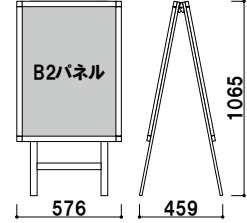

袋状のシートが紙のポスターを水から守ります。

前面四方開閉式パネル (屋外用) 付き

本体 ■ アルミ押型材 ホワイト
 パネル ■ アートパネル白 t3.0mm +
 屋外用レインシート
 ウェイトバスケット (小) 使用可

POS-82 (ホワイト)
 (片面タイプ)

パネル付 片面 屋外

¥48,000 (税抜価格)

重量 ■ 4.8kg 059

本体 ■ アルミ押型材 ホワイト
 パネル ■ アートパネル白 t3.0mm +
 屋外用レインシート
 ウェイトバスケット (小) 使用可

POS-82W (ホワイト)
 (両面タイプ)

パネル付 両面 屋外

¥75,000 (税抜価格)

重量 ■ 7.4kg 081

本体 ■ アルミ押型材 ホワイト
 パネル ■ アートパネル白 t3.0mm +
 屋外用レインシート
 ウェイトバスケット (小) 使用可

POS-81 (ホワイト)
 (片面タイプ)

パネル付 片面 屋外

¥54,000 (税抜価格)

重量 ■ 5.7kg 074

本体 ■ アルミ押型材 ホワイト
 パネル ■ アートパネル白 t3.0mm +
 屋外用レインシート
 ウェイトバスケット (小) 使用可

POS-81W (ホワイト)
 (両面タイプ)

パネル付 両面 屋外

¥85,000 (税抜価格)

重量 ■ 9.6kg 098

本体 ■ アルミ押型材 ホワイト
 パネル ■ アートパネル白 t3.0mm +
 屋外用レインシート
 ウェイトバスケット (大) 使用可