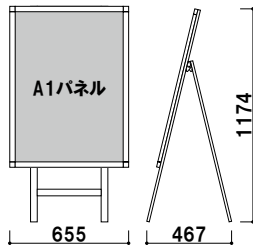

袋状のシートが紙のポスターを水から守ります。

前面四方開閉式パネル (屋外用) 付き

本体 ■ アルミ押型材 ホワイト
 パネル ■ アートパネル白 t3.0mm +
 屋外用レインシート
 ウェイトバスケット (小) 使用可

POS-82 (ホワイト)
 (片面タイプ)

パネル付 片面 屋外

¥48,000 (税抜価格)

重量 ■ 4.8kg 059

本体 ■ アルミ押型材 ホワイト
 パネル ■ アートパネル白 t3.0mm +
 屋外用レインシート
 ウェイトバスケット (小) 使用可

POS-82W (ホワイト)
 (両面タイプ)

パネル付 両面 屋外

¥75,000 (税抜価格)

重量 ■ 7.4kg 081

本体 ■ アルミ押型材 ホワイト
 パネル ■ アートパネル白 t3.0mm +
 屋外用レインシート
 ウェイトバスケット (小) 使用可

POS-81 (ホワイト)
 (片面タイプ)

パネル付 片面 屋外

¥54,000 (税抜価格)

重量 ■ 5.7kg 074

本体 ■ アルミ押型材 ホワイト
 パネル ■ アートパネル白 t3.0mm +
 屋外用レインシート
 ウェイトバスケット (小) 使用可

POS-81W (ホワイト)
 (両面タイプ)

パネル付 両面 屋外

¥85,000 (税抜価格)

重量 ■ 9.6kg 098

本体 ■ アルミ押型材 ホワイト
 パネル ■ アートパネル白 t3.0mm +
 屋外用レインシート
 ウェイトバスケット (大) 使用可