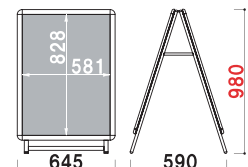

# GAS・GAW

本体 ■ アルミニウムアルマイト仕上  
パネル ■ アルミ複合板 3.0mm  
+ ペット透明 1.0mm  
※この商品は返品・交換が不可と  
なります。予めご了承ください。  
※ご注文時にカラーをご指定ください。

**GAS-A1** (シルバー/ブラック) 1m以下 パネル付 片面 屋外 メーカー直送  
¥22,700 (税抜価格) 重量 ■ 4.5kg 030

本体 ■ アルミニウムアルマイト仕上  
パネル ■ アルミ複合板 3.0mm  
+ ペット透明 1.0mm  
※この商品は返品・交換が不可と  
なります。予めご了承ください。  
※ご注文時にカラーをご指定ください。

**GAW-A1** (シルバー/ブラック) 1m以下 パネル付 両面 屋外 メーカー直送  
¥31,000 (税抜価格) 重量 ■ 7.9kg 030

本体 ■ アルミニウムアルマイト仕上  
パネル ■ アルミ複合板 3.0mm  
+ ペット透明 1.0mm  
※この商品は返品・交換が不可と  
なります。予めご了承ください。  
※ご注文時にカラーをご指定ください。

**GAS-B1** (シルバー/ブラック) パネル付 片面 屋外 メーカー直送  
¥29,800 (税抜価格) 重量 ■ 6.5kg 030

本体 ■ アルミニウムアルマイト仕上  
パネル ■ アルミ複合板 3.0mm  
+ ペット透明 1.0mm  
※この商品は返品・交換が不可と  
なります。予めご了承ください。  
※ご注文時にカラーをご指定ください。

**GAW-B1** (シルバー/ブラック) パネル付 両面 屋外 メーカー直送  
¥40,000 (税抜価格) 重量 ■ 11.4kg 030

**オプション**  
**GAS・GAW用 注水置台**  
(シルバー/ブラック)  
¥6,000 (税抜価格) 005  
重量 ■ 0.6kg  
本体 ■ アルミニウムアルマイト仕上  
サイズ ■ W260×H54×D395～670mm  
※ご注文時にカラーをご指定ください。

**オプション**  
**バリウエイト(大) グレー**  
¥1,600 (税抜価格) 017  
重量 ■ 10.0kg (満水時)  
本体 ■ ポリエチレン  
(P.407 掲載)  
※バリウエイト下部の溝は注水置台の渡しバーにはまらず、上に置くだけとなります。

2016年10月より本体、注水置台ともに仕様変更しております。  
本体、注水置台の新旧により使用できない組み合わせもございます。  
詳しくはお問合せいただくか、WEBサイト [www.first-sp.com](http://www.first-sp.com) の  
> 製品情報 検索ボックスにて「GAS」を検索してご確認ください。