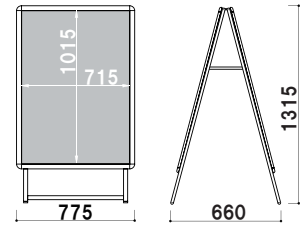

# GAS・GAW

本体 ■ アルミニウムアルマイト仕上  
パネル ■ アルミ複合板 3.0mm  
+ ペット透明 1.0mm  
※この商品は返品・交換が不可と  
なります。予めご了承ください。  
※ご注文時にカラーをご指定ください。

**GAS-A1** (シルバー/ブラック) 1m以下 パネル付 片面 屋外 メーカー直送  
¥22,700 (税抜価格) 重量 ■ 4.5kg 030

本体 ■ アルミニウムアルマイト仕上  
パネル ■ アルミ複合板 3.0mm  
+ ペット透明 1.0mm  
※この商品は返品・交換が不可と  
なります。予めご了承ください。  
※ご注文時にカラーをご指定ください。

**GAW-A1** (シルバー/ブラック) 1m以下 パネル付 両面 屋外 メーカー直送  
¥31,000 (税抜価格) 重量 ■ 7.9kg 030

本体 ■ アルミニウムアルマイト仕上  
パネル ■ アルミ複合板 3.0mm  
+ ペット透明 1.0mm  
※この商品は返品・交換が不可と  
なります。予めご了承ください。  
※ご注文時にカラーをご指定ください。

**GAS-B1** (シルバー/ブラック) パネル付 片面 屋外 メーカー直送  
¥29,800 (税抜価格) 重量 ■ 6.5kg 030

本体 ■ アルミニウムアルマイト仕上  
パネル ■ アルミ複合板 3.0mm  
+ ペット透明 1.0mm  
※この商品は返品・交換が不可と  
なります。予めご了承ください。  
※ご注文時にカラーをご指定ください。

**GAW-B1** (シルバー/ブラック) パネル付 両面 屋外 メーカー直送  
¥40,000 (税抜価格) 重量 ■ 11.4kg 030

**オプション**  
**GAS・GAW用 注水置台**  
(シルバー/ブラック)  
¥6,000 (税抜価格) 005  
重量 ■ 0.6kg  
本体 ■ アルミニウムアルマイト仕上  
サイズ ■ W260×H54×D395～670mm  
※ご注文時にカラーをご指定ください。

**オプション**  
**バリウエイト(大) グレー**  
¥1,600 (税抜価格) 017  
重量 ■ 10.0kg (満水時)  
本体 ■ ポリエチレン  
(P.407 掲載)  
※バリウエイト下部の溝は注水置台の渡しバーにはまらず、上に置くだけとなります。

2016年10月より本体、注水置台ともに仕様変更しております。  
本体、注水置台の新旧により使用できない組み合わせもございます。  
詳しくはお問合せいただくか、WEBサイト [www.first-sp.com](http://www.first-sp.com) の  
> 製品情報 検索ボックスにて「GAS」を検索してご確認ください。