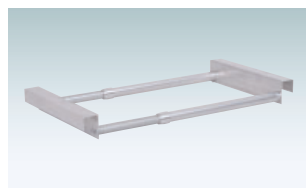

# GAS・GAW

本体 ■ アルミニウムアルマイト仕上  
パネル ■ アルミ複合板 3.0mm  
+ ペット透明 1.0mm  
※この商品は返品・交換が不可と  
なります。予めご了承ください。  
※ご注文時にカラーをご指定ください。

**GAS-A1** (シルバー/ブラック) 1m以下 パネル付 片面 屋外 メーカー直送  
¥22,700 (税抜価格) 重量 ■ 4.5kg 030

本体 ■ アルミニウムアルマイト仕上  
パネル ■ アルミ複合板 3.0mm  
+ ペット透明 1.0mm  
※この商品は返品・交換が不可と  
なります。予めご了承ください。  
※ご注文時にカラーをご指定ください。

**GAW-A1** (シルバー/ブラック) 1m以下 パネル付 両面 屋外 メーカー直送  
¥31,000 (税抜価格) 重量 ■ 7.9kg 030

本体 ■ アルミニウムアルマイト仕上  
パネル ■ アルミ複合板 3.0mm  
+ ペット透明 1.0mm  
※この商品は返品・交換が不可と  
なります。予めご了承ください。  
※ご注文時にカラーをご指定ください。

**GAS-B1** (シルバー/ブラック) パネル付 片面 屋外 メーカー直送  
¥29,800 (税抜価格) 重量 ■ 6.5kg 030

本体 ■ アルミニウムアルマイト仕上  
パネル ■ アルミ複合板 3.0mm  
+ ペット透明 1.0mm  
※この商品は返品・交換が不可と  
なります。予めご了承ください。  
※ご注文時にカラーをご指定ください。

**GAW-B1** (シルバー/ブラック) パネル付 両面 屋外 メーカー直送  
¥40,000 (税抜価格) 重量 ■ 11.4kg 030

**オプション**  
**GAS・GAW用 注水置台**  
(シルバー/ブラック)  
¥6,000 (税抜価格) 005  
重量 ■ 0.6kg  
本体 ■ アルミニウムアルマイト仕上  
サイズ ■ W260×H54×D395～670mm  
※ご注文時にカラーをご指定ください。

**オプション**  
**バリウエイト(大) グレー**  
¥1,600 (税抜価格) 017  
重量 ■ 10.0kg (満水時)  
本体 ■ ポリエチレン  
(P.407 掲載)  
※バリウエイト下部の溝は注水置台の渡しバーにはまらず、上に置くだけとなります。

2016年10月より本体、注水置台ともに仕様変更しております。  
本体、注水置台の新旧により使用できない組み合わせもございます。  
詳しくはお問合せいただくか、WEBサイト [www.first-sp.com](http://www.first-sp.com) の  
> 製品情報 検索ボックスにて「GAS」を検索してご確認ください。