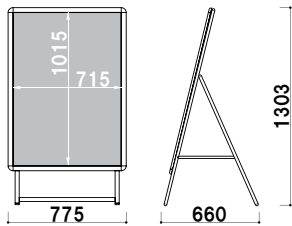

# GAS・GAW

本体 ■ アルミニウムアルマイト仕上  
パネル ■ アルミ複合板 3.0mm  
+ ペット透明 1.0mm  
※この商品は返品・交換が不可と  
なります。予めご了承ください。  
※ご注文時にカラーをご指定ください。

**GAS-A1** (シルバー/ブラック) 1m以下 パネル付 片面 屋外 メーカー直送  
¥22,700 (税抜価格) 重量 ■ 4.5kg 030

本体 ■ アルミニウムアルマイト仕上  
パネル ■ アルミ複合板 3.0mm  
+ ペット透明 1.0mm  
※この商品は返品・交換が不可と  
なります。予めご了承ください。  
※ご注文時にカラーをご指定ください。

**GAW-A1** (シルバー/ブラック) 1m以下 パネル付 両面 屋外 メーカー直送  
¥31,000 (税抜価格) 重量 ■ 7.9kg 030

本体 ■ アルミニウムアルマイト仕上  
パネル ■ アルミ複合板 3.0mm  
+ ペット透明 1.0mm  
※この商品は返品・交換が不可と  
なります。予めご了承ください。  
※ご注文時にカラーをご指定ください。

**GAS-B1** (シルバー/ブラック) パネル付 片面 屋外 メーカー直送  
¥29,800 (税抜価格) 重量 ■ 6.5kg 030

本体 ■ アルミニウムアルマイト仕上  
パネル ■ アルミ複合板 3.0mm  
+ ペット透明 1.0mm  
※この商品は返品・交換が不可と  
なります。予めご了承ください。  
※ご注文時にカラーをご指定ください。

**GAW-B1** (シルバー/ブラック) パネル付 両面 屋外 メーカー直送  
¥40,000 (税抜価格) 重量 ■ 11.4kg 030

**オプション**  
**GAS・GAW用 注水置台**  
(シルバー/ブラック)  
¥6,000 (税抜価格) 005  
重量 ■ 0.6kg  
本体 ■ アルミニウムアルマイト仕上  
サイズ ■ W260×H54×D395～670mm  
※ご注文時にカラーをご指定ください。

**オプション**  
**バリウエイト(大) グレー**  
¥1,600 (税抜価格) 017  
重量 ■ 10.0kg (満水時)  
本体 ■ ポリエチレン  
(P.407 掲載)  
※バリウエイト下部の溝は注水置台の渡しバーにはまらず、上に置くだけとなります。

2016年10月より本体、注水置台ともに仕様変更しております。  
本体、注水置台の新旧により使用できない組み合わせもございます。  
詳しくはお問合せいただくか、WEBサイト [www.first-sp.com](http://www.first-sp.com) の  
> 製品情報 検索ボックスにて「GAS」を検索してご確認ください。