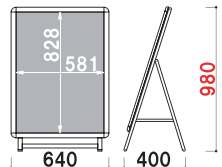

# GAS・GAW

本体 ■ アルミニウムアルマイト仕上  
パネル ■ アルミ複合板 3.0mm  
+ ペット透明 1.0mm  
※この商品は返品・交換が不可と  
なります。予めご了承ください。  
※ご注文時にカラーをご指定ください。

**GAS-A1** (シルバー/ブラック) 1m以下 パネル付 片面 屋外 メーカー直送  
¥22,700 (税抜価格) 重量 ■ 4.5kg 030

本体 ■ アルミニウムアルマイト仕上  
パネル ■ アルミ複合板 3.0mm  
+ ペット透明 1.0mm  
※この商品は返品・交換が不可と  
なります。予めご了承ください。  
※ご注文時にカラーをご指定ください。

**GAW-A1** (シルバー/ブラック) 1m以下 パネル付 両面 屋外 メーカー直送  
¥31,000 (税抜価格) 重量 ■ 7.9kg 030

本体 ■ アルミニウムアルマイト仕上  
パネル ■ アルミ複合板 3.0mm  
+ ペット透明 1.0mm  
※この商品は返品・交換が不可と  
なります。予めご了承ください。  
※ご注文時にカラーをご指定ください。

**GAS-B1** (シルバー/ブラック) パネル付 片面 屋外 メーカー直送  
¥29,800 (税抜価格) 重量 ■ 6.5kg 030

本体 ■ アルミニウムアルマイト仕上  
パネル ■ アルミ複合板 3.0mm  
+ ペット透明 1.0mm  
※この商品は返品・交換が不可と  
なります。予めご了承ください。  
※ご注文時にカラーをご指定ください。

**GAW-B1** (シルバー/ブラック) パネル付 両面 屋外 メーカー直送  
¥40,000 (税抜価格) 重量 ■ 11.4kg 030

**オプション**  
**GAS・GAW用 注水置台**  
(シルバー/ブラック)  
¥6,000 (税抜価格) 005  
重量 ■ 0.6kg  
本体 ■ アルミニウムアルマイト仕上  
サイズ ■ W260×H54×D395～670mm  
※ご注文時にカラーをご指定ください。

**オプション**  
**バリウエイト(大) グレー**  
¥1,600 (税抜価格) 017  
重量 ■ 10.0kg (満水時)  
本体 ■ ポリエチレン  
(P.407 掲載)  
※バリウエイト下部の溝は注水置台の渡しバーにはまらず、上に置くだけとなります。

2016年10月より本体、注水置台ともに仕様変更しております。  
本体、注水置台の新旧により使用できない組み合わせもございます。  
詳しくはお問合せいただくか、WEBサイト [www.first-sp.com](http://www.first-sp.com) の  
> 製品情報 検索ボックスにて「GAS」を検索してご確認ください。