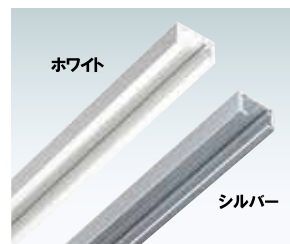

### 前面二方開閉式

プリンパオープンパネル

**H30 (タテ仕様 / ヨコ仕様)**

(シルバー / ホワイト / ブラック)

※左右のフレームのみ開閉します。

壁面直付可 片面 屋内

サイズ(画面寸法)	パネル外寸	重量	本体価格	
<b>B1</b> (714 × 1016)	774 × 1076	4.5kg	¥19,800 (税抜価格)	031
<b>B2</b> (501 × 714)	561 × 774	2.5kg	¥14,500 (税抜価格)	017
<b>B3</b> (350 × 501)	410 × 561	1.5kg	¥10,800 (税抜価格)	009
<b>A1</b> (580 × 827)	640 × 887	3.1kg	¥15,500 (税抜価格)	022
<b>A2</b> (406 × 580)	466 × 640	1.8kg	¥11,000 (税抜価格)	012
<b>A3</b> (283 × 406)	343 × 466	1.1kg	¥ 9,500 (税抜価格)	007

※ご注文時にフレームカラーとタテ仕様・ヨコ仕様をご指定ください。

**MC-10Hピクチャーレール(穴加工付)**

(シルバー / ホワイト)

MCLレール  
P.386 ~

品番	L寸法	本体価格	
<b>MC-10H 2000 シルバー</b>	3000mm	¥2,600 (税抜価格)	300
<b>MC-10H 2000 ホワイト</b>	3000mm	¥2,800 (税抜価格)	300
<b>MC-10H 3000 シルバー</b>	4000mm	¥4,000 (税抜価格)	300
<b>MC-10H 3000 ホワイト</b>	4000mm	¥4,300 (税抜価格)	300
<b>エンドキャップMC-10E シルバー</b>		¥400 (税抜価格)	1
<b>エンドキャップMC-10E ホワイト</b>		¥450 (税抜価格)	1