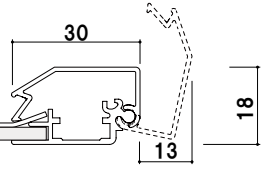

### 左右フレーム(開閉)

ペット樹脂 透明 1.0mm

バックボード MDF 3.0mm

※壁付けしたままフレームを開閉する場合は、パネルから15mm以上のスペースを確保していただくことをおすすめします。

■H30-A1(ブラック)×2枚

フレーム ■ 材質: アルミ押型材 幅: 30mm 厚み: 18mm  
透明カバー ■ PET 透明 1mm  
バックボード ■ MDF 3mm  
吊具付き (2箇所・サイドフレーム中央)、吊りひも付き