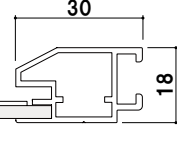

天吊りで使い方が広がる。

上下フレーム(固定)

ペット樹脂 透明 1.0mm

バックボード MDF 3.0mm

左右フレーム(開閉)

ペット樹脂 透明 1.0mm

バックボード MDF 3.0mm

※壁付けしたままフレームを開閉する場合は、パネルから15mm以上のスペースを確保していただくことをおすすめします。

■H30-A1(ブラック)×2枚

フレーム ■ 材質: アルミ押型材 幅: 30mm 厚み: 18mm
透明カバー ■ PET 透明 1mm
バックボード ■ MDF 3mm
吊具付き (2箇所・サイドフレーム中央)、吊りひも付き

オプションパーツ

H30の上下フレームの溝にピクチャーレール用パーツを取り付けていただけます。ピクチャーレールとあわせてご使用ください。

！ワイヤーでパネルを吊りたい時・・・

オプション

BS-32R-R

¥1,200 (税抜価格) 001

対応ワイヤー ■ φ 1.0 ~ 1.5
材質 ■ 真鍮
仕上 ■ 梨地ニッケルメッキ
※ワイヤーは貫通しません。

！パネルにフックを付けたい時・・・

オプション

MCD-4

¥850 (税抜価格) 001

対応ワイヤー ■ φ 0.6 ~ 1.5
材質 ■ 真鍮・ステンレス
仕上 ■ 梨地ニッケルメッキ

前面二方開閉式

プリンパオープンパネル

H30 (タテ仕様 / ヨコ仕様)

(シルバー / ホワイト / ブラック)

※左右のフレームのみ開閉します。

壁面直付可 片面 屋内

サイズ(画面寸法)	パネル外寸	重量	本体価格	
B1 (714 × 1016)	774 × 1076	4.5kg	¥19,800 (税抜価格)	031
B2 (501 × 714)	561 × 774	2.5kg	¥14,500 (税抜価格)	017
B3 (350 × 501)	410 × 561	1.5kg	¥10,800 (税抜価格)	009
A1 (580 × 827)	640 × 887	3.1kg	¥15,500 (税抜価格)	022
A2 (406 × 580)	466 × 640	1.8kg	¥11,000 (税抜価格)	012
A3 (283 × 406)	343 × 466	1.1kg	¥ 9,500 (税抜価格)	007

※ご注文時にフレームカラーとタテ仕様・ヨコ仕様をご指定ください。

MC-10Hピクチャーレール(穴加工付)

(シルバー / ホワイト)

MCLレール
P.386 ~

品番	L寸法	本体価格	
MC-10H 2000 シルバー	3000mm	¥2,600 (税抜価格)	300
MC-10H 2000 ホワイト	3000mm	¥2,800 (税抜価格)	300
MC-10H 3000 シルバー	4000mm	¥4,000 (税抜価格)	300
MC-10H 3000 ホワイト	4000mm	¥4,300 (税抜価格)	300
エンドキャップMC-10E シルバー		¥400 (税抜価格)	1
エンドキャップMC-10E ホワイト		¥450 (税抜価格)	1

材質 ■ アルミアルマイト仕上 許容荷重 ■ 30 kg

プリンパオープン

プリンパケンドン

プリンパスライド

ケンドンレール

ポスターパネル

パネルオプション

フォトパネル

ダブルフィルム

ウィンドウポスター

両面用マルチ

掲示板