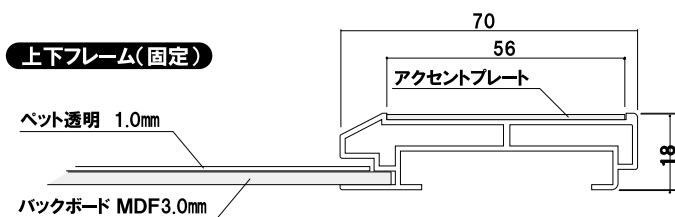

前面開閉フレーム

■ S730 タテ - A1 (ホワイト)

■ S730 タテ - B2 (シルバー)

実用新案登録済：第 3121484 号  
意匠登録済：第 1292387 号

本体材質 ■ アルミ押型材  
透明カバー ■ PET 透明 1mm  
バックボード ■ MDF 3mm  
フレーム ■ 幅(上下)：70mm (左右)：30mm  
厚み：18mm  
吊具付き(2箇所・左右サイドフレーム中央)  
吊りひも付き

フレームとアクセントプレート標準の組合せ

- シルバー + 931KM (石目調)
- ブラック + 292KG (木目調)
- ホワイト + 1801KM (石目調)

左右フレーム(開閉)

上下フレーム(固定)

※壁付けしたままフレームを開閉する場合は、パネルから  
15mm以上のスペースを確保していただくことをおすすめします。

シルバー + 931KM (石目調)

前面開閉式