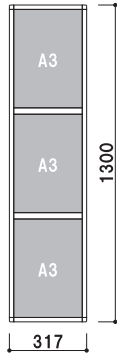

屋内

スライドパネル複数段 A4

フレーム材質 ■ アルミ押型材
フレーム幅 ■ 18mm
フレーム厚み ■ 14mm
透明カバー ■ 塩ビ透明 1.5mm 2枚合わせ
壁付け用ビス付き

S4Y3 A4 横3段
(シルバー / ブラック)

重量 ■ 1.5kg 008

S4Y4 A4 横4段
(シルバー / ブラック)

重量 ■ 1.9kg 010

S4Y5 A4 横5段
(シルバー / ブラック)

重量 ■ 2.4kg 022

S4T3 A4 縦3段
(シルバー / ブラック)

重量 ■ 1.5kg 008

S4T4 A4 縦4段
(シルバー / ブラック)

重量 ■ 2.0kg 010

S4T5 A4 縦5段
(シルバー / ブラック)

重量 ■ 2.4kg 022

壁面直付可 カバー付 片面 屋内

スライドパネル複数段 A3

フレーム材質 ■ アルミ押型材
 フレーム幅 ■ 18mm
 フレーム厚み ■ 14mm
 透明カバー ■ 塩ビ透明 1.5mm 2枚合わせ
 壁付け用ビス付き

S3T3 A3 縦 3 段
 (シルバー / ブラック)
 ¥20,000 (税抜価格)
 重量 ■ 2.6kg 014

S3T4 A3 縦 4 段
 (シルバー / ブラック)
 ¥26,000 (税抜価格)
 重量 ■ 3.4kg 019

S3Y3 A3 横 3 段
 (シルバー / ブラック)

重量 ■ 2.6kg 014

S3Y4 A3 横 4 段
 (シルバー / ブラック)

重量 ■ 3.4kg 018

S3Y5 A3 横 5 段
 (シルバー / ブラック)

重量 ■ 4.2kg 022

フレーム ■ 材質：アルミ押型材 幅：18mm 厚み：14mm
 透明カバー ■ A3・A4・B4：塩ビ透明 1.5mm 2枚合わせ
 B1・B2・B3・A1・A2：塩ビ透明 1mm
 バックボード (B1・B2・B3・A1・A2)
 ■ プラスチックダンボール 3mm
 壁付け用ビス付き