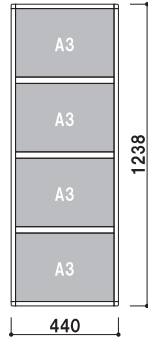

重量 ■ 2.4kg 022

S4T3 A4 縦3段
(シルバー / ブラック)

重量 ■ 1.5kg 008

S4T4 A4 縦4段
(シルバー / ブラック)

重量 ■ 2.0kg 010

S4T5 A4 縦5段
(シルバー / ブラック)

重量 ■ 2.4kg 022

壁面直付可 カバー付 片面 屋内

スライドパネル複数段 A3

フレーム材質 ■ アルミ押型材
 フレーム幅 ■ 18mm
 フレーム厚み ■ 14mm
 透明カバー ■ 塩ビ透明 1.5mm 2枚合わせ
 壁付け用ビス付き

S3T3 A3 縦 3 段
 (シルバー / ブラック)
 ¥20,000 (税抜価格)
 重量 ■ 2.6kg 014

S3T4 A3 縦 4 段
 (シルバー / ブラック)
 ¥26,000 (税抜価格)
 重量 ■ 3.4kg 019

S3Y3 A3 横 3 段
 (シルバー / ブラック)

重量 ■ 2.6kg 014

S3Y4 A3 横 4 段
 (シルバー / ブラック)

重量 ■ 3.4kg 018

S3Y5 A3 横 5 段
 (シルバー / ブラック)

重量 ■ 4.2kg 022

フレーム ■ 材質：アルミ押型材 幅：18mm 厚み：14mm
 透明カバー ■ A3・A4・B4：塩ビ透明 1.5mm 2枚合わせ
 B1・B2・B3・A1・A2：塩ビ透明 1mm
 バックボード (B1・B2・B3・A1・A2)
 ■ プラスチックダンボール 3mm
 壁付け用ビス付き

プリンスライドパネル (タテ仕様 / ヨコ仕様)

(シルバー) 壁面直付可 カバー付 片面 屋内

サイズ (画面寸法)	パネル外寸	重量	
B1 (712 × 1014)	748 × 1050	2.3kg	025
B2 (499 × 712)	535 × 748	1.5kg	014
B3 (348 × 499)	384 × 535	1.0kg	007
B4 (241 × 348)	277 × 384	0.8kg	004
A1 (578 × 825)	614 × 861	1.6kg	017
A2 (404 × 578)	440 × 614	1.2kg	009
A3 (281 × 404)	317 × 440	0.9kg	005
A4 (194 × 281)	230 × 317	0.7kg	003