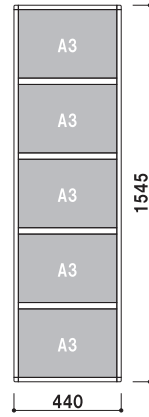

重量 ■ 2.4kg 022

S4T3 A4 縦3段
(シルバー / ブラック)

重量 ■ 1.5kg 008

S4T4 A4 縦4段
(シルバー / ブラック)

重量 ■ 2.0kg 010

S4T5 A4 縦5段
(シルバー / ブラック)

重量 ■ 2.4kg 022

壁面直付可 カバー付 片面 屋内

スライドパネル複数段 A3

フレーム材質 ■ アルミ押型材
 フレーム幅 ■ 18mm
 フレーム厚み ■ 14mm
 透明カバー ■ 塩ビ透明 1.5mm 2枚合わせ
 壁付け用ビス付き

S3T3 A3 縦 3 段
 (シルバー / ブラック)
 ¥20,000 (税抜価格)
 重量 ■ 2.6kg 014

S3T4 A3 縦 4 段
 (シルバー / ブラック)
 ¥26,000 (税抜価格)
 重量 ■ 3.4kg 019

S3Y3 A3 横 3 段
 (シルバー / ブラック)

重量 ■ 2.6kg 014

S3Y4 A3 横 4 段
 (シルバー / ブラック)

重量 ■ 3.4kg 018

S3Y5 A3 横 5 段
 (シルバー / ブラック)

重量 ■ 4.2kg 022

フレーム ■ 材質：アルミ押型材 幅：18mm 厚み：14mm
 透明カバー ■ A3・A4・B4：塩ビ透明 1.5mm 2枚合わせ
 B1・B2・B3・A1・A2：塩ビ透明 1mm
 バックボード (B1・B2・B3・A1・A2)
 ■ プラスチックダンボール 3mm
 壁付け用ビス付き

プリンスライドパネル (タテ仕様 / ヨコ仕様)

(シルバー) 壁面直付可 カバー付 片面 屋内

サイズ (画面寸法)	パネル外寸	重量	
B1 (712 × 1014)	748 × 1050	2.3kg	025
B2 (499 × 712)	535 × 748	1.5kg	014
B3 (348 × 499)	384 × 535	1.0kg	007
B4 (241 × 348)	277 × 384	0.8kg	004
A1 (578 × 825)	614 × 861	1.6kg	017
A2 (404 × 578)	440 × 614	1.2kg	009
A3 (281 × 404)	317 × 440	0.9kg	005
A4 (194 × 281)	230 × 317	0.7kg	003