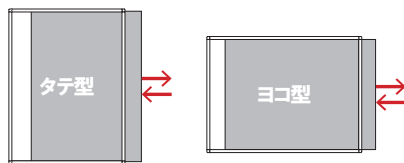

プリンスライドパネル (タテ仕様 / ヨコ仕様)

(シルバー) 壁面直付可 カバー付 片面 屋内

サイズ (画面寸法)	パネル外寸	重量	
B1 (712 × 1014)	748 × 1050	2.3kg	025
B2 (499 × 712)	535 × 748	1.5kg	014
B3 (348 × 499)	384 × 535	1.0kg	007
B4 (241 × 348)	277 × 384	0.8kg	004
A1 (578 × 825)	614 × 861	1.6kg	017
A2 (404 × 578)	440 × 614	1.2kg	009
A3 (281 × 404)	317 × 440	0.9kg	005
A4 (194 × 281)	230 × 317	0.7kg	003

※ご注文時にタテ仕様・ヨコ仕様をご指定ください。
※特注でフレームブラック仕様も製作可能です。価格はお問い合わせください。