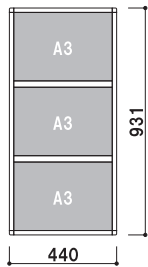

重量 ■ 2.4kg 022

S4T3 A4 縦3段
(シルバー / ブラック)

重量 ■ 1.5kg 008

S4T4 A4 縦4段
(シルバー / ブラック)

重量 ■ 2.0kg 010

S4T5 A4 縦5段
(シルバー / ブラック)

重量 ■ 2.4kg 022

壁面直付可 カバー付 片面 屋内

スライドパネル複数段 A3

フレーム材質 ■ アルミ押型材
 フレーム幅 ■ 18mm
 フレーム厚み ■ 14mm
 透明カバー ■ 塩ビ透明 1.5mm 2枚合わせ
 壁付け用ビス付き

S3T3 A3 縦 3 段
 (シルバー / ブラック)
 ¥20,000 (税抜価格)
 重量 ■ 2.6kg 014

S3T4 A3 縦 4 段
 (シルバー / ブラック)
 ¥26,000 (税抜価格)
 重量 ■ 3.4kg 019

S3Y3 A3 横 3 段
 (シルバー / ブラック)

重量 ■ 2.6kg 014

S3Y4 A3 横 4 段
 (シルバー / ブラック)

重量 ■ 3.4kg 018

S3Y5 A3 横 5 段
 (シルバー / ブラック)

重量 ■ 4.2kg 022

フレーム ■ 材質：アルミ押型材 幅：18mm 厚み：14mm
 透明カバー ■ A3・A4・B4：塩ビ透明 1.5mm 2枚合わせ
 B1・B2・B3・A1・A2：塩ビ透明 1mm
 バックボード (B1・B2・B3・A1・A2)
 ■ プラスチックダンボール 3mm
 壁付け用ビス付き

プリンスライドパネル (タテ仕様 / ヨコ仕様)

(シルバー) 壁面直付可 カバー付 片面 屋内

サイズ (画面寸法)	パネル外寸	重量	
B1 (712 × 1014)	748 × 1050	2.3kg	025
B2 (499 × 712)	535 × 748	1.5kg	014
B3 (348 × 499)	384 × 535	1.0kg	007
B4 (241 × 348)	277 × 384	0.8kg	004
A1 (578 × 825)	614 × 861	1.6kg	017
A2 (404 × 578)	440 × 614	1.2kg	009
A3 (281 × 404)	317 × 440	0.9kg	005
A4 (194 × 281)	230 × 317	0.7kg	003