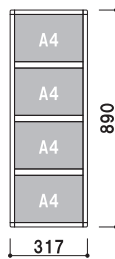

屋内

スライドパネル複数段 A4

フレーム材質 ■ アルミ押型材
フレーム幅 ■ 18mm
フレーム厚み ■ 14mm
透明カバー ■ 塩ビ透明 1.5mm 2枚合わせ
壁付け用ビス付き

S4Y3 A4 横3段
(シルバー / ブラック)

重量 ■ 1.5kg 008

S4Y4 A4 横4段
(シルバー / ブラック)

重量 ■ 1.9kg 010

S4Y5 A4 横5段
(シルバー / ブラック)

重量 ■ 2.4kg 022

S4T3 A4 縦3段
(シルバー / ブラック)

重量 ■ 1.5kg 008

S4T4 A4 縦4段
(シルバー / ブラック)

重量 ■ 2.0kg 010

S4T5 A4 縦5段
(シルバー / ブラック)

重量 ■ 2.4kg 022

壁面直付可 カバー付 片面 屋内

スライドパネル複数段 A3

フレーム材質 ■ アルミ押型材
 フレーム幅 ■ 18mm
 フレーム厚み ■ 14mm
 透明カバー ■ 塩ビ透明 1.5mm 2枚合わせ
 壁付け用ビス付き

S3T3 A3 縦 3 段
 (シルバー / ブラック)
 ¥20,000 (税抜価格)
 重量 ■ 2.6kg 014

S3T4 A3 縦 4 段
 (シルバー / ブラック)
 ¥26,000 (税抜価格)
 重量 ■ 3.4kg 019

S3Y3 A3 横 3 段
 (シルバー / ブラック)

重量 ■ 2.6kg 014

S3Y4 A3 横 4 段
 (シルバー / ブラック)

重量 ■ 3.4kg 018

S3Y5 A3 横 5 段
 (シルバー / ブラック)

重量 ■ 4.2kg 022

フレーム ■ 材質：アルミ押型材 幅：18mm 厚み：14mm
 透明カバー ■ A3・A4・B4：塩ビ透明 1.5mm 2枚合わせ
 B1・B2・B3・A1・A2：塩ビ透明 1mm
 バックボード (B1・B2・B3・A1・A2)
 ■ プラスチックダンボール 3mm
 壁付け用ビス付き