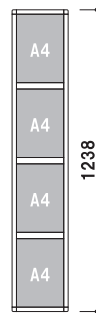

屋内

スライドパネル複数段 A4

フレーム材質 ■ アルミ押型材
フレーム幅 ■ 18mm
フレーム厚み ■ 14mm
透明カバー ■ 塩ビ透明 1.5mm 2枚合わせ
壁付け用ビス付き

S4Y3 A4 横3段
(シルバー / ブラック)

重量 ■ 1.5kg 008

S4Y4 A4 横4段
(シルバー / ブラック)

重量 ■ 1.9kg 010

S4Y5 A4 横5段
(シルバー / ブラック)

重量 ■ 2.4kg 022

S4T3 A4 縦3段
(シルバー / ブラック)

重量 ■ 1.5kg 008

S4T4 A4 縦4段
(シルバー / ブラック)

重量 ■ 2.0kg 010

S4T5 A4 縦5段
(シルバー / ブラック)

重量 ■ 2.4kg 022

壁面直付可 カバー付 片面 屋内

スライドパネル複数段 A3

フレーム材質 ■ アルミ押型材
 フレーム幅 ■ 18mm
 フレーム厚み ■ 14mm
 透明カバー ■ 塩ビ透明 1.5mm 2枚合わせ
 壁付け用ビス付き

S3T3 A3 縦 3 段
 (シルバー / ブラック)
 ¥20,000 (税抜価格)
 重量 ■ 2.6kg 014

S3T4 A3 縦 4 段
 (シルバー / ブラック)
 ¥26,000 (税抜価格)
 重量 ■ 3.4kg 019

S3Y3 A3 横 3 段
 (シルバー / ブラック)

重量 ■ 2.6kg 014

S3Y4 A3 横 4 段
 (シルバー / ブラック)

重量 ■ 3.4kg 018

S3Y5 A3 横 5 段
 (シルバー / ブラック)

重量 ■ 4.2kg 022

フレーム ■ 材質：アルミ押型材 幅：18mm 厚み：14mm
 透明カバー ■ A3・A4・B4：塩ビ透明 1.5mm 2枚合わせ
 B1・B2・B3・A1・A2：塩ビ透明 1mm
 バックボード (B1・B2・B3・A1・A2)
 ■ プラスチックダンボール 3mm
 壁付け用ビス付き