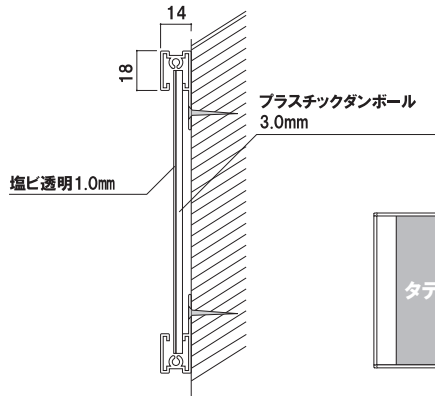

スライドパネル複数段 A3

フレーム材質 ■ アルミ押型材
 フレーム幅 ■ 18mm
 フレーム厚み ■ 14mm
 透明カバー ■ 塩ビ透明 1.5mm 2枚合わせ
 壁付け用ビス付き

S3T3 A3 縦 3 段
 (シルバー / ブラック)
 ¥20,000 (税抜価格)
 重量 ■ 2.6kg 014

S3T4 A3 縦 4 段
 (シルバー / ブラック)
 ¥26,000 (税抜価格)
 重量 ■ 3.4kg 019

S3Y3 A3 横 3 段
 (シルバー / ブラック)

重量 ■ 2.6kg 014

S3Y4 A3 横 4 段
 (シルバー / ブラック)

重量 ■ 3.4kg 018

S3Y5 A3 横 5 段
 (シルバー / ブラック)

重量 ■ 4.2kg 022

フレーム ■ 材質：アルミ押型材 幅：18mm 厚み：14mm
 透明カバー ■ A3・A4・B4：塩ビ透明 1.5mm 2枚合わせ
 B1・B2・B3・A1・A2：塩ビ透明 1mm
 バックボード (B1・B2・B3・A1・A2)
 ■ プラスチックダンボール 3mm
 壁付け用ビス付き

プリンスライドパネル (タテ仕様 / ヨコ仕様)

(シルバー) 壁面直付可 カバー付 片面 屋内

サイズ (画面寸法)	パネル外寸	重量	
B1 (712 × 1014)	748 × 1050	2.3kg	025
B2 (499 × 712)	535 × 748	1.5kg	014
B3 (348 × 499)	384 × 535	1.0kg	007
B4 (241 × 348)	277 × 384	0.8kg	004
A1 (578 × 825)	614 × 861	1.6kg	017
A2 (404 × 578)	440 × 614	1.2kg	009
A3 (281 × 404)	317 × 440	0.9kg	005
A4 (194 × 281)	230 × 317	0.7kg	003