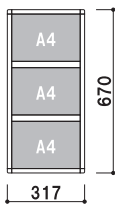

屋内

スライドパネル複数段 A4

フレーム材質 ■ アルミ押型材
フレーム幅 ■ 18mm
フレーム厚み ■ 14mm
透明カバー ■ 塩ビ透明 1.5mm 2枚合わせ
壁付け用ビス付き

S4Y3 A4 横3段
(シルバー / ブラック)

重量 ■ 1.5kg 008

S4Y4 A4 横4段
(シルバー / ブラック)

重量 ■ 1.9kg 010

S4Y5 A4 横5段
(シルバー / ブラック)

重量 ■ 2.4kg 022

S4T3 A4 縦3段
(シルバー / ブラック)

重量 ■ 1.5kg 008

S4T4 A4 縦4段
(シルバー / ブラック)

重量 ■ 2.0kg 010

S4T5 A4 縦5段
(シルバー / ブラック)

重量 ■ 2.4kg 022

壁面直付可 カバー付 片面 屋内

S3Y3 A3 横 3 段
 (シルバー / ブラック)

重量 ■ 2.6kg 014

S3Y4 A3 横 4 段
 (シルバー / ブラック)

重量 ■ 3.4kg 018

S3Y5 A3 横 5 段
 (シルバー / ブラック)

重量 ■ 4.2kg 022

フレーム ■ 材質：アルミ押型材 幅：18mm 厚み：14mm
 透明カバー ■ A3・A4・B4：塩ビ透明 1.5mm 2枚合わせ
 B1・B2・B3・A1・A2：塩ビ透明 1mm
 バックボード (B1・B2・B3・A1・A2)
 ■ プラスチックダンボール 3mm
 壁付け用ビス付き

プリンスライドパネル (タテ仕様 / ヨコ仕様)

(シルバー) 壁面直付可 カバー付 片面 屋内

サイズ (画面寸法)	パネル外寸	重量	
B1 (712 × 1014)	748 × 1050	2.3kg	025
B2 (499 × 712)	535 × 748	1.5kg	014
B3 (348 × 499)	384 × 535	1.0kg	007
B4 (241 × 348)	277 × 384	0.8kg	004
A1 (578 × 825)	614 × 861	1.6kg	017
A2 (404 × 578)	440 × 614	1.2kg	009
A3 (281 × 404)	317 × 440	0.9kg	005
A4 (194 × 281)	230 × 317	0.7kg	003