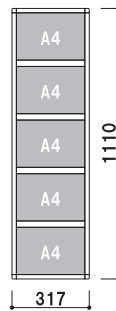

屋内

スライドパネル複数段 A4

フレーム材質 ■ アルミ押型材
フレーム幅 ■ 18mm
フレーム厚み ■ 14mm
透明カバー ■ 塩ビ透明 1.5mm 2枚合わせ
壁付け用ビス付き

S4Y3 A4 横3段
(シルバー / ブラック)

重量 ■ 1.5kg 008

S4Y4 A4 横4段
(シルバー / ブラック)

重量 ■ 1.9kg 010

S4Y5 A4 横5段
(シルバー / ブラック)

重量 ■ 2.4kg 022

S4T3 A4 縦3段
(シルバー / ブラック)

重量 ■ 1.5kg 008

S4T4 A4 縦4段
(シルバー / ブラック)

重量 ■ 2.0kg 010

S4T5 A4 縦5段
(シルバー / ブラック)

重量 ■ 2.4kg 022

壁面直付可 カバー付 片面 屋内

スライドパネル複数段 A3

フレーム材質 ■ アルミ押型材
 フレーム幅 ■ 18mm
 フレーム厚み ■ 14mm
 透明カバー ■ 塩ビ透明 1.5mm 2枚合わせ
 壁付け用ビス付き

S3T3 A3 縦 3 段
 (シルバー / ブラック)
 ¥20,000 (税抜価格)
 重量 ■ 2.6kg 014

S3T4 A3 縦 4 段
 (シルバー / ブラック)
 ¥26,000 (税抜価格)
 重量 ■ 3.4kg 019

S3Y3 A3 横 3 段
 (シルバー / ブラック)

重量 ■ 2.6kg 014

S3Y4 A3 横 4 段
 (シルバー / ブラック)

重量 ■ 3.4kg 018

S3Y5 A3 横 5 段
 (シルバー / ブラック)

重量 ■ 4.2kg 022

フレーム ■ 材質：アルミ押型材 幅：18mm 厚み：14mm
 透明カバー ■ A3・A4・B4：塩ビ透明 1.5mm 2枚合わせ
 B1・B2・B3・A1・A2：塩ビ透明 1mm
 バックボード (B1・B2・B3・A1・A2)
 ■ プラスチックダンボール 3mm
 壁付け用ビス付き