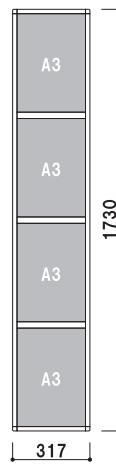

屋内

スライドパネル複数段 A4

フレーム材質 ■ アルミ押型材
フレーム幅 ■ 18mm
フレーム厚み ■ 14mm
透明カバー ■ 塩ビ透明 1.5mm 2枚合わせ
壁付け用ビス付き

S4Y3 A4 横3段
(シルバー / ブラック)

重量 ■ 1.5kg 008

S4Y4 A4 横4段
(シルバー / ブラック)

重量 ■ 1.9kg 010

S4Y5 A4 横5段
(シルバー / ブラック)

重量 ■ 2.4kg 022

S4T3 A4 縦3段
(シルバー / ブラック)

重量 ■ 1.5kg 008

S4T4 A4 縦4段
(シルバー / ブラック)

重量 ■ 2.0kg 010

S4T5 A4 縦5段
(シルバー / ブラック)

重量 ■ 2.4kg 022

壁面直付可 カバー付 片面 屋内

スライドパネル複数段 A3

フレーム材質 ■ アルミ押型材
 フレーム幅 ■ 18mm
 フレーム厚み ■ 14mm
 透明カバー ■ 塩ビ透明 1.5mm 2枚合わせ
 壁付け用ビス付き

S3T3 A3 縦 3 段
 (シルバー / ブラック)
 ¥20,000 (税抜価格)
 重量 ■ 2.6kg 014

S3T4 A3 縦 4 段
 (シルバー / ブラック)
 ¥26,000 (税抜価格)
 重量 ■ 3.4kg 019

S3Y3 A3 横 3 段
 (シルバー / ブラック)

重量 ■ 2.6kg 014

S3Y4 A3 横 4 段
 (シルバー / ブラック)

重量 ■ 3.4kg 018

S3Y5 A3 横 5 段
 (シルバー / ブラック)

重量 ■ 4.2kg 022

フレーム ■ 材質：アルミ押型材 幅：18mm 厚み：14mm
 透明カバー ■ A3・A4・B4：塩ビ透明 1.5mm 2枚合わせ
 B1・B2・B3・A1・A2：塩ビ透明 1mm
 バックボード (B1・B2・B3・A1・A2)
 ■ プラスチックダンボール 3mm
 壁付け用ビス付き