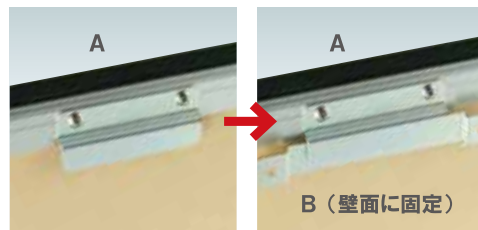

オプション

パネル取付金具

❗ 壁に直接取り付けたい...

新製品
NEW

パネルフック NEO 1SET (A+B) 屋内
 ¥900 (税抜価格) 000

材質 ■ スチールユニクロメッキ
 ※ビスは付属していません。

パネル取付方法

パネル側にAタイプの金具、壁側にBタイプの金具を固定し、BタイプにAタイプを引っ掛けます。

❗ コンクリートに取り付けたい...

カールPCプラグ (1袋10本入り) 屋内

サイズ	本体価格
#5 × 25 (皿ネジ M3.0 × 30 付)	¥400 (税抜価格)
#6 × 25 (皿ネジ M3.5 × 30 付)	¥480 (税抜価格)
#7 × 25 (皿ネジ M4.5 × 30 付)	¥600 (税抜価格)

※コンクリート等への取り付けに便利です。

000

ボードアンカー (M4ネジ付) (1袋10本入り) 屋内

サイズ	本体価格
板厚 1 ~ 5mm 用	¥1,130 (税抜価格)
板厚 3 ~ 9mm 用	¥1,350 (税抜価格)
板厚 10 ~ 16mm 用	¥1,200 (税抜価格)

※石膏ボード、合板等の板材への取り付けに便利です。

000

❗ 天井から吊り下げたい...

MC-10H ピクチャーレール(穴加工付)
 (シルバー / ホワイト)

MCLレール
 P.386 ~

品番	L寸法	本体価格	
MC-10H 2000 シルバー	3000mm	¥2,600 (税抜価格)	300
MC-10H 2000 ホワイト	3000mm	¥2,800 (税抜価格)	300
MC-10H 3000 シルバー	4000mm	¥4,000 (税抜価格)	300
MC-10H 3000 ホワイト	4000mm	¥4,300 (税抜価格)	300
エンドキャップMC-10E シルバー		¥400 (税抜価格)	1
エンドキャップMC-10E ホワイト		¥450 (税抜価格)	1