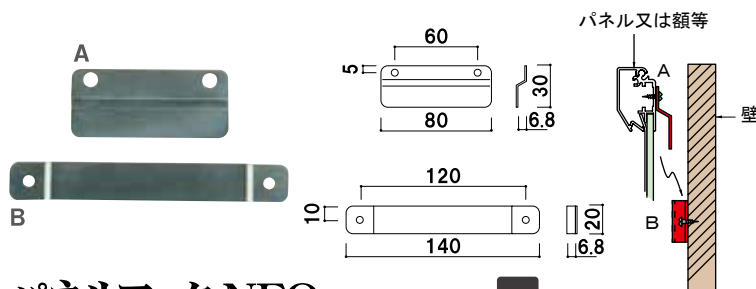

オプション

パネル取付金具

❗ 壁に直接取り付けたい...

新製品
NEW

パネルフック NEO 1SET (A+B) 屋内
 ¥900 (税抜価格) 000

材質 ■ スチールユニクロメッキ
 ※ビスは付属していません。

パネル取付方法

パネル側にAタイプの金具、壁側にBタイプの金具を固定し、BタイプにAタイプを引っ掛けます。

❗ コンクリートに取り付けたい...

カールPCプラグ (1袋10本入り) 屋内

サイズ	本体価格
#5 × 25 (皿ネジ M3.0 × 30 付)	¥400 (税抜価格)
#6 × 25 (皿ネジ M3.5 × 30 付)	¥480 (税抜価格)
#7 × 25 (皿ネジ M4.5 × 30 付)	¥600 (税抜価格)

※コンクリート等への取り付けに便利です。

000

ボードアンカー (M4ネジ付) (1袋10本入り) 屋内

サイズ	本体価格
板厚 1 ~ 5mm 用	¥1,130 (税抜価格)
板厚 3 ~ 9mm 用	¥1,350 (税抜価格)
板厚 10 ~ 16mm 用	¥1,200 (税抜価格)

※石膏ボード、合板等の板材への取り付けに便利です。

000

❗ 天井から吊り下げたい...

MC-10H ピクチャーレール(穴加工付)
 (シルバー / ホワイト)

MCLレール
 P.386 ~

品番	L寸法	本体価格	
MC-10H 2000 シルバー	3000mm	¥2,600 (税抜価格)	300
MC-10H 2000 ホワイト	3000mm	¥2,800 (税抜価格)	300
MC-10H 3000 シルバー	4000mm	¥4,000 (税抜価格)	300
MC-10H 3000 ホワイト	4000mm	¥4,300 (税抜価格)	300
エンドキャップMC-10E シルバー		¥400 (税抜価格)	1
エンドキャップMC-10E ホワイト		¥450 (税抜価格)	1