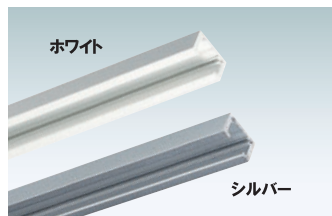

パネル側にAタイプの金具、壁側にBタイプの金具を固定し、BタイプにAタイプを引っ掛けます。

❗ コンクリートに取り付けたい...

カールPCプラグ (1袋10本入り) 屋内

サイズ	本体価格
#5 × 25 (皿ネジ M3.0 × 30付)	¥400 (税抜価格)
#6 × 25 (皿ネジ M3.5 × 30付)	¥480 (税抜価格)
#7 × 25 (皿ネジ M4.5 × 30付)	¥600 (税抜価格)

※コンクリート等への取り付けに便利です。 000

ボードアンカー (M4ネジ付) (1袋10本入り) 屋内

サイズ	本体価格
板厚 1 ~ 5mm 用	¥1,130 (税抜価格)
板厚 3 ~ 9mm 用	¥1,200 (税抜価格)
板厚 10 ~ 16mm 用	¥1,350 (税抜価格)

※石膏ボード、合板等の板材への取り付けに便利です。 000

❗ 天井から吊り下げたい...

MC-10Hピクチャーレール(穴加工付) MCLレール P.386 ~ (シルバー / ホワイト)

品番	L寸法	本体価格	
MC-10H 2000 シルバー	3000mm	¥2,600 (税抜価格)	300
MC-10H 2000 ホワイト	3000mm	¥2,800 (税抜価格)	300
MC-10H 3000 シルバー	4000mm	¥4,000 (税抜価格)	300
MC-10H 3000 ホワイト	4000mm	¥4,300 (税抜価格)	300
エンドキャップMC-10E シルバー		¥400 (税抜価格)	1
エンドキャップMC-10E ホワイト		¥450 (税抜価格)	1