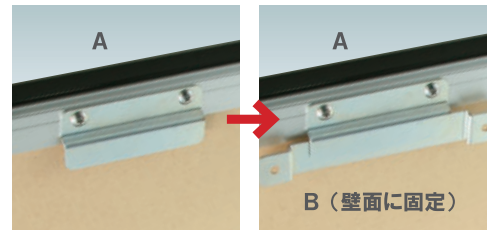

オプション

パネル取付金具

❗ 壁に直接取り付けたい...

新製品
NEW

パネルフック NEO 1SET (A+B) 屋内

¥900 (税抜価格) 000

材質 ■ スチールユニクロメッキ
※ビスは付属していません。

パネル取付方法

パネル側にAタイプの金具、壁側にBタイプの金具を固定し、BタイプにAタイプを引っ掛けます。

❗ コンクリートに取り付けたい...

カールPCプラグ (1袋10本入り) 屋内

サイズ	本体価格
#5 × 25 (皿ネジ M3.0 × 30付)	¥400 (税抜価格)
#6 × 25 (皿ネジ M3.5 × 30付)	¥480 (税抜価格)
#7 × 25 (皿ネジ M4.5 × 30付)	¥600 (税抜価格)