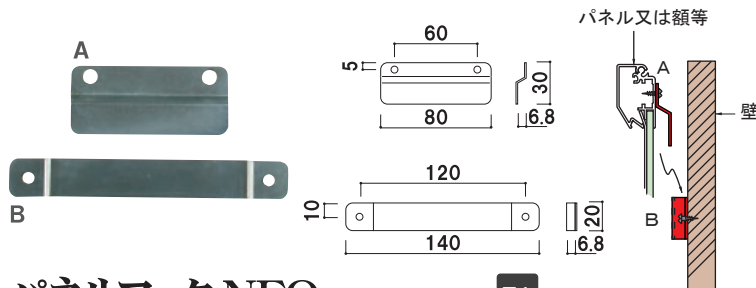

オプション

パネル取付金具

❗ 壁に直接取り付けたい...

新製品
NEW

パネルフック NEO 1SET (A+B) 屋内

¥900 (税抜価格) 000

材質 ■ スチールユニクロメッキ
※ビスは付属していません。

パネル取付方法

パネル側にAタイプの金具、壁側にBタイプの金具を固定し、BタイプにAタイプを引っ掛けます。

❗ コンクリートに取り付けたい...

カールPCプラグ (1袋10本入り) 屋内

サイズ	本体価格
#5 × 25 (皿ネジ M3.0 × 30付)	¥400 (税抜価格)
#6 × 25 (皿ネジ M3.5 × 30付)	¥480 (税抜価格)
#7 × 25 (皿ネジ M4.5 × 30付)	¥600 (税抜価格)

※コンクリート等への取り付けに便利です。 000

ボードアンカー (M4ネジ付) (1袋10本入り) 屋内

サイズ	本体価格
板厚 1 ~ 5mm 用	¥1,130 (税抜価格)
板厚 3 ~ 9mm 用	¥1,200 (税抜価格)
板厚 10 ~ 16mm 用	¥1,350 (税抜価格)

※石膏ボード、合板等の板材への取り付けに便利です。 000

❗ 天井から吊り下げたい...

MC-10Hピクチャーレール(穴加工付) MCLレール P.386 ~ (シルバー / ホワイト)

品番	L寸法	本体価格	
MC-10H 2000 シルバー	3000mm	¥2,600 (税抜価格)	300
MC-10H 2000 ホワイト	3000mm	¥2,800 (税抜価格)	300
MC-10H 3000 シルバー	4000mm	¥4,000 (税抜価格)	300
MC-10H 3000 ホワイト	4000mm	¥4,300 (税抜価格)	300
エンドキャップMC-10E シルバー		¥400 (税抜価格)	1
エンドキャップMC-10E ホワイト		¥450 (税抜価格)	1