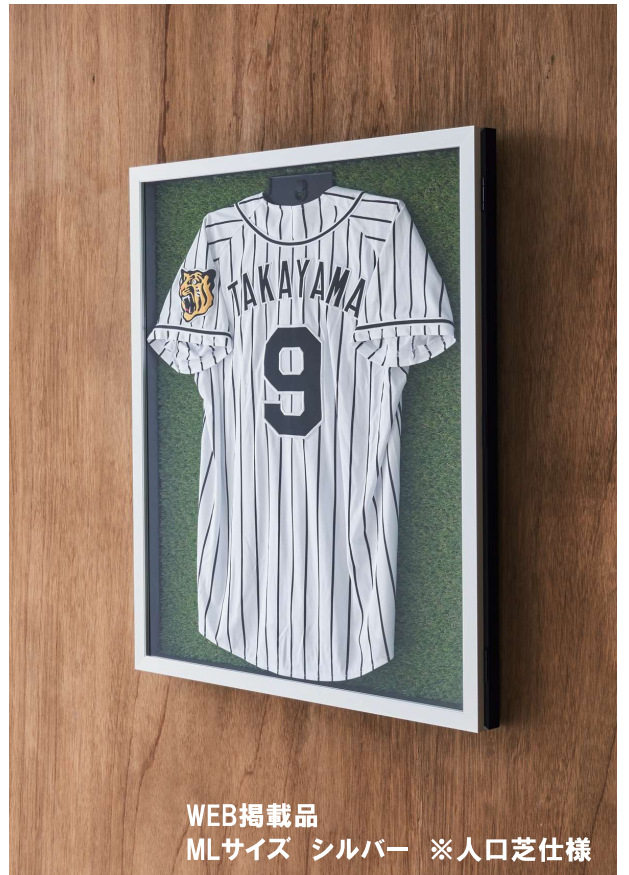

新製品
NEW

あの時の思い出が蘇る。 ユニフォームケース

MLサイズ オーク 布:別珍青

WEB掲載品
MLサイズ シルバー ※人口芝仕様

POINT

前面から掛け替え可能
日本一取り扱いが簡単なユニフォームケースです

★ 前開き扉式

特寸製作承ります
(規格サイズ内)

うら

★ UVカットアクリル

表面のアクリルはUVカットのものを採用。ユニフォームの色褪せを防ぎます。

★ 安心なコーナーガード

透明で目立たないコーナーガードが付属。必要に応じてご使用下さい。

★ 背面吊り具

吊り具と吊り紐が付属しています。

★ フラットパーツ

1台に4個付属
壁掛けの際、壁と額の間
に水平の空間を作ります。

フレーム | アルミ 幅:30mm 厚み:59mm
 表面カバー | UVアクリル
 ハンガー | プラスチック
 バックボード | MDFの表面に布貼り付け
 細布:レーヨン/別珍布:ナイロン
 ※吊具・吊紐・コーナーガード付き

ユニフォームケース

(ビター/オーク/シルバー) 片面 屋内 メーカー直送

※ご注文時にフレームカラー・布カラー・サイズをご指定ください