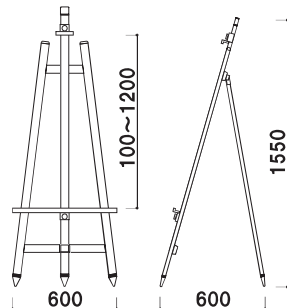

布カラー

グレー エンジ 紺 ベージュ 薄茶 ウグイス

サイズ	内部寸法 (W×H×Dmm)	外部寸法 (W×H×Dmm)	重量	
S	413×534×34	473×594×59	3kg	170
M	740×900×34	800×960×59	5kg	170
ML	850×980×34	910×1040×59	6kg	170
L	900×1100×34	960×1160×59	7kg	170

フレームカラー

ビター オーク
 (黒い木目調) (黒い茶の木目調) シルバー

★ロック部分 ※鍵付きではございません。

布カラー

別珍黒 別珍青 別珍赤 別珍メープル

サイズ	内部寸法 (W×H×Dmm)	外部寸法 (W×H×Dmm)	重量	
S	413×534×34	473×594×59	3kg	170
M	740×900×34	800×960×59	5kg	170
ML	850×980×34	910×1040×59	6kg	170
L	900×1100×34	960×1160×59	7kg	170

！ スタンドに置きたい

Mサイズとの組み合わせ

本体 | アルミ押型材アルマイト仕上
 対応サイズ | M、ML、L
 ※パネルは含まれておりません。
 ※ご注文時にカラーをご指定ください。
 ※ユニフォームケース専用の商品です。

その他バリエーションや特注例など掲載中。
 詳しくはWEBをチェック！

UE-140 (Sサイズ対応スタンド)

人口芝仕様

UE-160

(ステンカラー / ブラック)

高さ調整 片面

重量 ■ 3.4kg 121