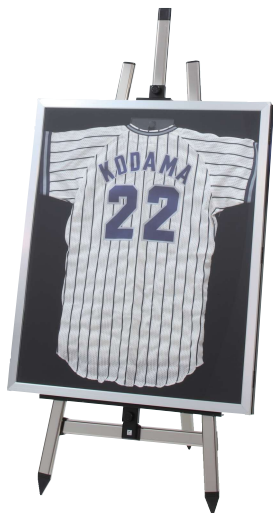

！ スタンドに置きたい

Mサイズとの組み合わせ

本体 | アルミ押型材アルマイト仕上
対応サイズ | M、ML、L
※パネルは含まれておりません。
※ご注文時にカラーをご指定ください。
※ユニフォームケース専用の商品です。