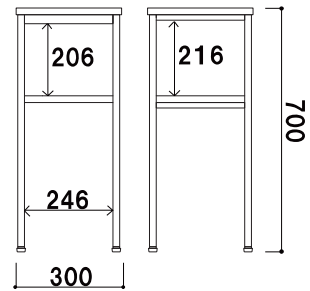

## KT-30

(ローズ/チーク/ナチュラル/アイボリー/ブラック)

組立 屋内 メーカー直送

重量 | 5.5kg 026

フレーム | スチール19mm角 メラミン焼付塗装  
天板 | メラミン化粧板

※ローズ、チーク、ナチュラルは木目ですが  
ホワイト、ブラックは木目ではございません。