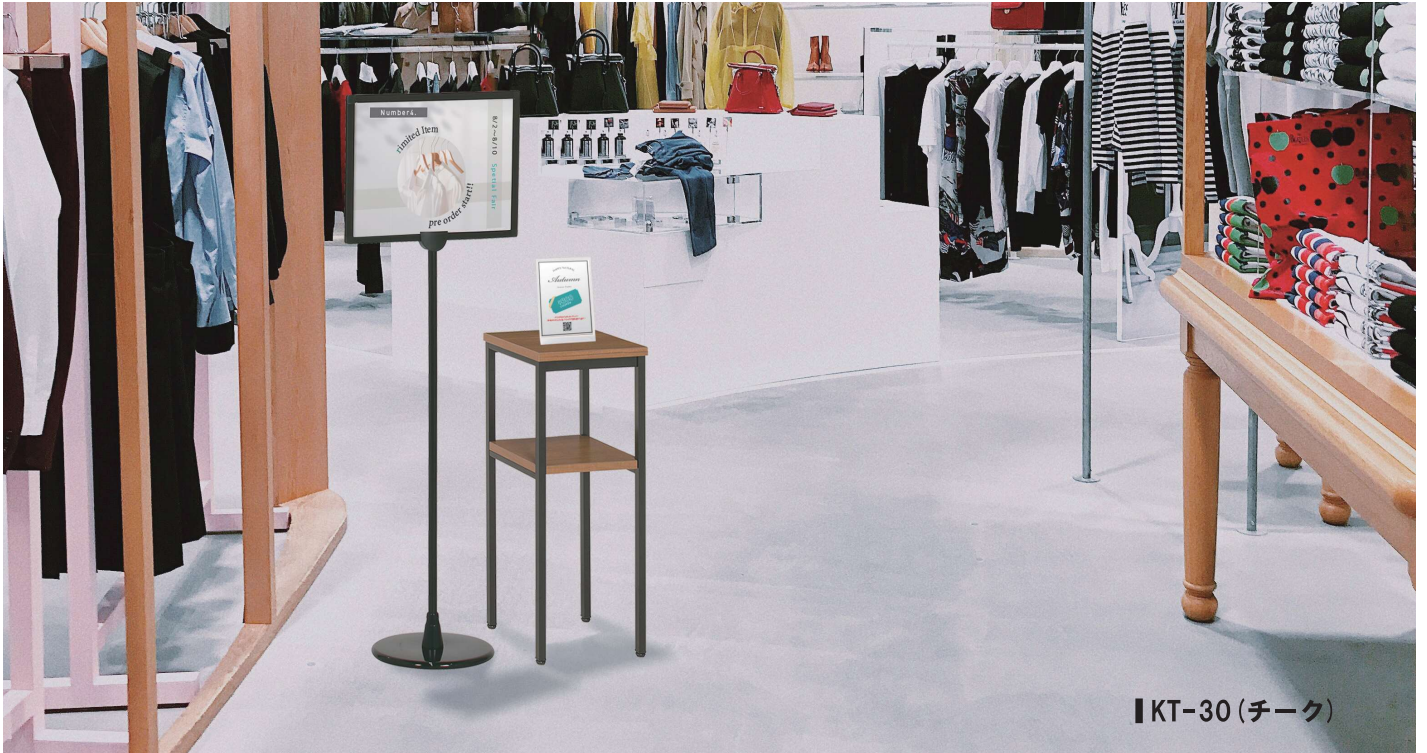

# ひとつあると便利です。 多目的ディスプレイテーブル KT・RSTシリーズ

■KT-30(チーク)

POINT

使い方いろいろ。  
置台としても、ディスプレイとしても。

★ カタログ・チラシなど販促物

★ 消毒液

★ 手荷物

★ 観葉植物