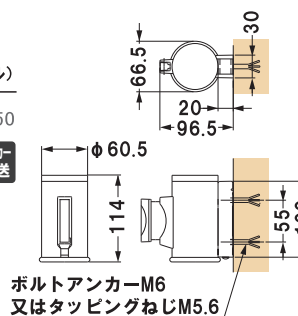

### AP-BR351MR (壁面用) (ステンレス)

¥20,800 (税抜価格)

050

重量 0.5kg  
 本体 ■ ステンレス鏡面研磨  
 ベース ■ ABS樹脂  
 ベルト ■ 再生ポリエステル繊維  
 巾 50mm 長さ 2000mm

取付ネジ 4ヶ付、フックキャッチ付  
 ※ご注文時にベルトカラーをご指定ください。

レッド ブルー

屋内 メーカー直送

### AP-BR351SL (壁面用) (スチール)

¥18,400 (税抜価格)

050

重量 0.5kg  
 本体 ■ スチール焼付塗装  
 ベース ■ ABS樹脂  
 ベルト ■ 再生ポリエステル繊維  
 巾 50mm 長さ 2000mm

取付ネジ 4ヶ付、フックキャッチ付  
 ※ご注文時にベルトカラーをご指定ください。

レッド ブルー

屋内 メーカー直送

ボルトアンカーM6  
 又はタッピングねじM5.6