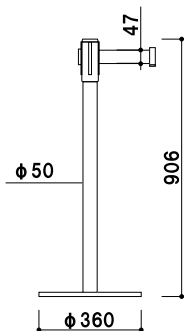

POP用品

POPスタンド

室名札

空間演出システム

ベース ■ ステンレスヘアライン仕上  
ポール ■ ステンレスヘアライン仕上  
ベルト ■ ナイロン

巾 47mm・長さ約 1700mm  
※ご注文時にベルトカラーをご指定ください。

- レッド
- ブルー
- ブラック

**TR-500** (ステンレス)

組立 屋内 メーカー直送

¥22,500 (税抜価格)

重量 ■ 8.3kg 050

ベース ■ スチール黒粉体塗装  
ポール ■ スチール黒粉体塗装  
ベルト ■ ナイロン

巾 47mm・長さ約 1700mm  
※ご注文時にベルトカラーをご指定ください。

- レッド
- ブルー
- ブラック

**TR-510** (スチール)

組立 屋内 メーカー直送

¥20,000 (税抜価格)

重量 ■ 8.3kg 050

●ジョイント式

目的に合わせて3段階に高さを変えることができます。

ベース ■ ステンレスヘアライン仕上  
ポール ■ ステンレスヘアライン仕上  
ベルト ■ ナイロン

巾 47mm・長さ約 1700mm  
※ご注文時にベルトカラーをご指定ください。

- レッド
- ブルー
- ブラック

**TR-900** (ステンレス)