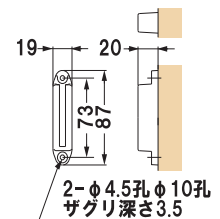

追加用フックキャッチ

¥4,800 (税抜価格) 050

本体 ■ ABS樹脂
取付ネジ 2ヶ付

AP-BR351MR (壁面用) (ステンレス)

¥20,800 (税抜価格)

050

重量 0.5kg
本体 ■ ステンレス鏡面研磨
ベース ■ ABS樹脂
ベルト ■ 再生ポリエステル繊維
巾 50mm 長さ 2000mm

取付ネジ 4ヶ付、フックキャッチ付
※ご注文時にベルトカラーをご指定ください。

レッド ブルー

屋内 メーカー直送