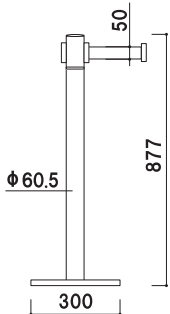

AP-BR091MC

屋内 メーカー直送

¥45,000 (税抜価格)

重量 ■ 7.0kg 050