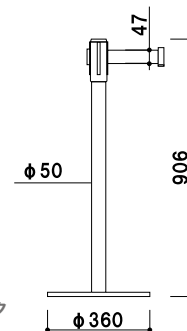

POP用品

POPスタンド

室名札

空間演出システム

ベース ■ ステンレスヘアライン仕上  
ポール ■ ステンレスヘアライン仕上  
ベルト ■ ナイロン

巾 47mm・長さ約 1700mm  
※ご注文時にベルトカラーをご指定ください。

- レッド
- ブルー
- ブラック

**TR-500** (ステンレス)

組立 屋内 メーカー直送

¥22,500 (税抜価格)

重量 ■ 8.3kg 050

ベース ■ スチール黒粉体塗装  
ポール ■ スチール黒粉体塗装  
ベルト ■ ナイロン

巾 47mm・長さ約 1700mm  
※ご注文時にベルトカラーをご指定ください。

- レッド
- ブルー
- ブラック

**TR-510** (スチール)

組立 屋内 メーカー直送

¥20,000 (税抜価格)

重量 ■ 8.3kg 050

●ジョイント式

目的に合わせて3段階に高さを変えることができます。

ベース ■ ステンレスヘアライン仕上  
ポール ■ ステンレスヘアライン仕上  
ベルト ■ ナイロン

巾 47mm・長さ約 1700mm  
※ご注文時にベルトカラーをご指定ください。

- レッド
- ブルー
- ブラック

**TR-900** (ステンレス)