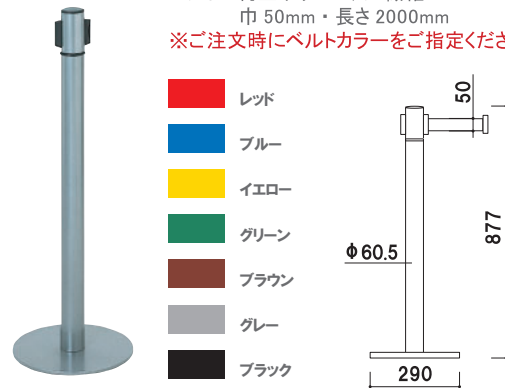

### AP-BR281 MC

¥47,000 (税抜価格)

重量 4.1kg 050

屋内 メーカー直送

AP-BR351MR(ベルトカラー:レッド)

柱 ■ スチール焼付塗装 φ 60.5  
 ベース ■ スチール焼付塗装  
 ベルト ■ 再生ポリエステル繊維  
 巾 50mm・長さ 2000mm  
 ※ご注文時にベルトカラーをご指定ください。