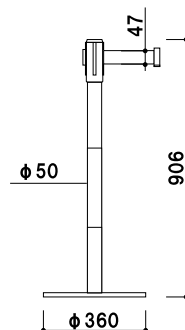

POP用品

POPスタンド

室名札

空間演出システム

ベース ■ ステンレスヘアライン仕上  
ポール ■ ステンレスヘアライン仕上  
ベルト ■ ナイロン

巾 47mm・長さ約 1700mm  
※ご注文時にベルトカラーをご指定ください。

- レッド
- ブルー
- ブラック

**TR-500** (ステンレス)

組立 屋内 メーカー直送

¥22,500 (税抜価格)

重量 ■ 8.3kg 050

ベース ■ スチール黒粉体塗装  
ポール ■ スチール黒粉体塗装  
ベルト ■ ナイロン

巾 47mm・長さ約 1700mm  
※ご注文時にベルトカラーをご指定ください。

- レッド
- ブルー
- ブラック

**TR-510** (スチール)

組立 屋内 メーカー直送

¥20,000 (税抜価格)

重量 ■ 8.3kg 050

●ジョイント式

目的に合わせて3段階に高さを変えることができます。

ベース ■ ステンレスヘアライン仕上  
ポール ■ ステンレスヘアライン仕上  
ベルト ■ ナイロン

巾 47mm・長さ約 1700mm  
※ご注文時にベルトカラーをご指定ください。

- レッド
- ブルー
- ブラック

**TR-900** (ステンレス)