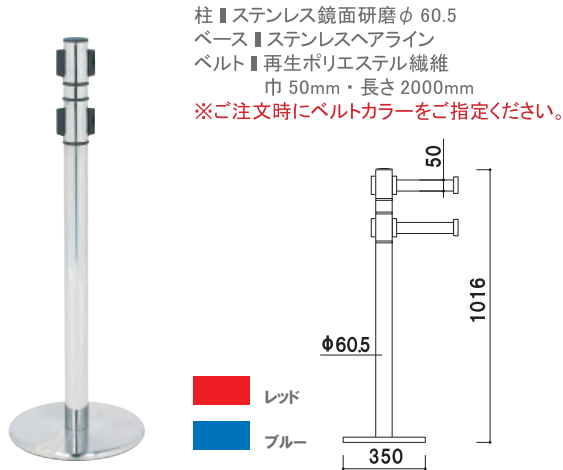

AP-BR132MC

¥68,500 (税抜価格)

重量 9.4kg 050

屋内 メーカー直送