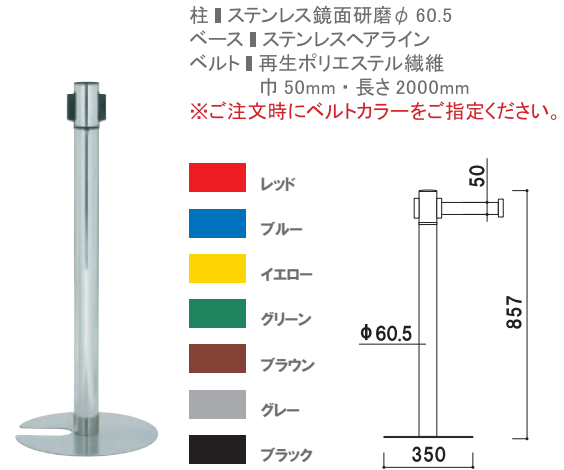

# AP

スタンダードなベルトパーテーション。

AP-BR091MC (ベルトカラー：ブルー)

- ベルトパーテーション
- ローパーテーション
- パーテーション
- ジョブスタンド
- 屋外用パーテーション
- スペース備品
- パーキングサイン
- POP用品
- POPスタンド
- 室名札
- 空間演出システム

柱 ■ ステンレス鏡面研磨φ 60.5  
 ベース ■ ステンレスヘアライン  
 ベルト ■ 再生ポリエステル繊維  
 巾 50mm・長さ 2000mm  
 ※ご注文時にベルトカラーをご指定ください。

B5用紙を挟んで使用できます。内容は自由に差し替え可能です。

オプション

AP-BR05 (3方向キャッチ)

¥4,800 (税抜価格) 050

### AP-BR281 MC

¥47,000 (税抜価格)

重量 4.1kg 050

屋内 メーカー直送

AP-BR351MR(ベルトカラー:レッド)

柱 ■ スチール焼付塗装 φ 60.5  
 ベース ■ スチール焼付塗装  
 ベルト ■ 再生ポリエステル繊維  
 巾 50mm・長さ 2000mm  
 ※ご注文時にベルトカラーをご指定ください。