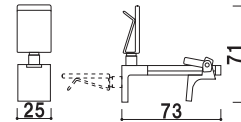

CP-41

メーカー直送

¥380 (税抜価格)
最大開口 ■ 40mm

001