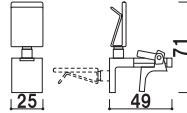

共通機能アイコン

45°/90° 両面 メーカー直送

45°/90° 角度調整ジョイント

横方向に45°ずつ回転するクリップを使用しています。
対象商品: CP-12、CP-11、CP-10

W100×H100mmボードとの組み合わせ例

CP-12
(コード: KJ-C5C6KMM-2KJ1)
¥400 (税抜価格) 001

CP-11
(コード: KJ-C5C6KSS-2KJ1)
¥380 (税抜価格) 001

CP-10
(コード: KJ-C5C6-KJ)
¥320 (税抜価格) 001

クランプタイプ

共通スペック

本体 ■ ポリカーボネート樹脂
 レバー ■ ポリアセタール樹脂
 ホルダー部 ■ アクリル樹脂
 カード厚み ■ 7mm まで

共通機能アイコン

角度調整 両面

挟み込み部
 挟んでレバーを倒すだけの簡単仕様です。

CP-40