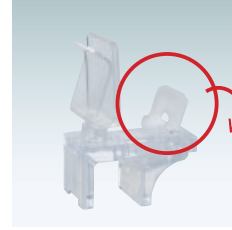

共通機能アイコン

45°/90° 両面 メーカー直送

45°/90° 角度調整ジョイント

横方向に45°ずつ回転するクリップを使用しています。
対象商品: CP-12、CP-11、CP-10

W100×H100mmボードとの組み合わせ例

CP-12
(コード: KJ-C5C6KMM-2KJ1)
¥400 (税抜価格) 001

CP-11
(コード: KJ-C5C6KSS-2KJ1)
¥380 (税抜価格) 001

CP-10
(コード: KJ-C5C6-KJ)
¥320 (税抜価格) 001

クランプタイプ

共通スペック

本体 ■ ポリカーボネート樹脂
 レバー ■ ポリアセタール樹脂
 ホルダー部 ■ アクリル樹脂
 カード厚み ■ 7mm まで

共通機能アイコン

角度調整 両面

挟み込み部
 挟んでレバーを倒すだけの簡単仕様です。

CP-40