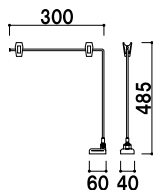

高さ調整 メーカー直送

高さ調整スライド

調節レバーのロックを解除し、柱を上下にスライドさせ、高さを調節することが可能です。

共通スペック

クローム
本体 ■スチールクロームメッキ仕上
ベース ■ABS 樹脂 強化マグネット付き

ブラック
本体 ■スチールクロームメッキ仕上
ベース ■ABS 樹脂 強化マグネット付き

※ご注文時にカラーをご指定ください。

共通機能アイコン

角度調整 両面 屋内

マグネット POP I型

(クローム / ブラック)

¥1,480 (税抜価格) 001

対象 POP ■A3 タテ・A4 ヨコ・B4 タテ
厚み ■6mm まで

メーカー直送

マグネット POP IV型

(クローム / ブラック)

¥1,480 (税抜価格) 001

対象 POP ■B3 タテ・B4 ヨコ・A3 ヨコ
厚み ■6mm まで

メーカー直送

スライド マグネット POP L

(クローム / ブラック)

¥1,980 (税抜価格) 001

対象 POP ■A3 タテ・A4 ヨコ・B4 タテ
厚み ■6mm まで

高さ調整 メーカー直送

スライド マグネット POP LL

(クローム / ブラック)

¥2,100 (税抜価格) 001

対象 POP ■B3 タテ・B4 ヨコ・A3 ヨコ
厚み ■6mm まで

高さ調整 メーカー直送

ベルト
パーテーション

ロー
パーテーション

パーテーション