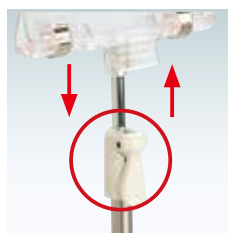

高さ調整 メーカー直送

高さ調整スライド

調節レバーのロックを解除し、柱を上下にスライドさせ、高さを調節することが可能です。

共通スペック

クローム
本体 ■スチールクロームメッキ仕上
ベース ■ABS 樹脂 強化マグネット付き

ブラック
本体 ■スチールクロームメッキ仕上
ベース ■ABS 樹脂 強化マグネット付き

※ご注文時にカラーをご指定ください。

共通機能アイコン