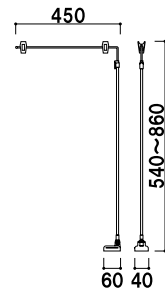

角度調整 両面 屋内

マグネット POP I型

(クローム / ブラック)

¥1,480 (税抜価格) 001

対象 POP ■A3 タテ・A4 ヨコ・B4 タテ
厚み ■6mm まで

メーカー直送

マグネット POP IV型

(クローム / ブラック)

¥1,480 (税抜価格) 001

対象 POP ■B3 タテ・B4 ヨコ・A3 ヨコ
厚み ■6mm まで

メーカー直送

スライド マグネット POP L

(クローム / ブラック)

¥1,980 (税抜価格) 001

対象 POP ■A3 タテ・A4 ヨコ・B4 タテ
厚み ■6mm まで

高さ調整 メーカー直送

スライド マグネット POP LL

(クローム / ブラック)

¥2,100 (税抜価格) 001

対象 POP ■B3 タテ・B4 ヨコ・A3 ヨコ
厚み ■6mm まで

高さ調整 メーカー直送

ベルト
パーテーション

ロー
パーテーション

パーテーション