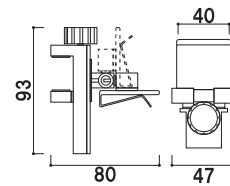

CP-51

メーカー直送

¥1,000 (税抜価格)
最大開口 ■ 70mm

001