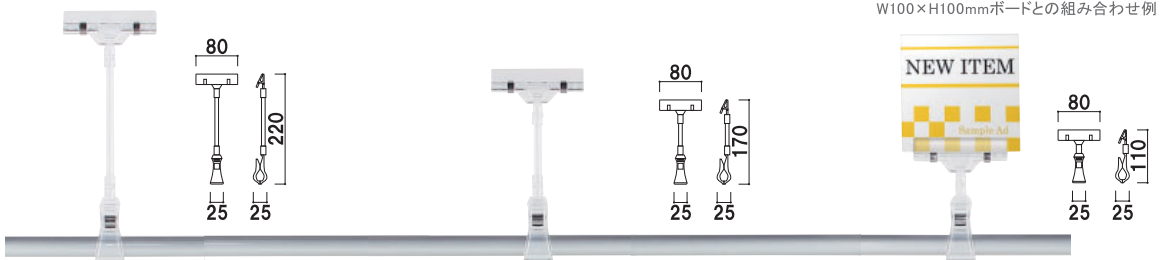

POP用品

ポップクリップ ふとした時に目立つ存在。

共通スペック

上部クリップ ■ ポリカーボネート樹脂
下部クリップ ■ ポリカーボネート樹脂

上部開口 ■ 10mm
下部開口 ■ 50mm

共通機能アイコン

角度調整 両面

W150×H120mmボードとの組み合わせ例

W200×H150mmボードとの組み合わせ例

CP-22
(コード: MJ-LC1LC3BBL-2L1)
¥850 (税抜価格) 001

CP-21
(コード: MJ-LC1C3BBS-2L1)
¥830 (税抜価格) 001

CP-20
(コード: MJ-LC1LC3-L1)
¥710 (税抜価格) 001

共通スペック

上部クリップ ■ ポリカーボネート樹脂
下部クリップ ■ ポリカーボネート樹脂

上部開口 ■ 10mm
下部開口 ■ 30mm

共通機能アイコン

45°/90° 両面 メーカー直送

45°/90° 角度調整ジョイント

横方向に45°ずつ回転するクリップを使用しています。
対象商品: CP-12、CP-11、CP-10

W100×H100mmボードとの組み合わせ例

CP-12
(コード: KJ-C5C6KMM-2KJ1)
¥400 (税抜価格) 001

CP-11
(コード: KJ-C5C6KSS-2KJ1)
¥380 (税抜価格) 001

CP-10
(コード: KJ-C5C6-KJ)
¥320 (税抜価格) 001

クランプタイプ

共通スペック

本体 ■ ポリカーボネート樹脂
 レバー ■ ポリアセタール樹脂
 ホルダー部 ■ アクリル樹脂
 カード厚み ■ 7mm まで

共通機能アイコン

角度調整 両面

挟み込み部
 挟んでレバーを倒すだけの簡単仕様です。

CP-40