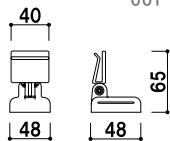

マグネットタイプ

共通スペック

本体 ■ABS 樹脂 強化マグネット付き
クリップ ■ポリカーボネート

共通機能アイコン

角度調整 両面 屋内

マグネットパネルホルダー

¥450 (税抜価格) 001

厚み ■3 ~ 5mm 厚まで

メーカー直送