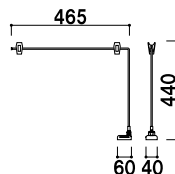

角度調整 両面 屋内

マグネット POP I型

(クローム / ブラック)

¥1,480 (税抜価格) 001

対象 POP ■A3 タテ・A4 ヨコ・B4 タテ
厚み ■6mm まで

メーカー直送

マグネット POP IV型

(クローム / ブラック)

¥1,480 (税抜価格) 001

対象 POP ■B3 タテ・B4 ヨコ・A3 ヨコ
厚み ■6mm まで

メーカー直送

スライド マグネット POP L

(クローム / ブラック)

¥1,980 (税抜価格) 001

対象 POP ■A3 タテ・A4 ヨコ・B4 タテ
厚み ■6mm まで

高さ調整 メーカー直送