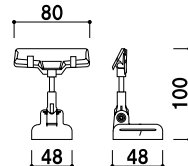

メーカー直送

マグネットボードホルダー

¥1,100 (税抜価格) 001

厚み ■5mm 厚まで

メーカー直送

スライド マグネットボードホルダー

¥1,380 (税抜価格) 001

厚み ■5mm 厚まで
柱 ■スチールクロームメッキ仕上

高さ調整 メーカー直送

高さ調整スライド

調節レバーのロックを解除し、柱を上下にスライドさせ、高さを調節することが可能です。

共通スペック

クローム
本体 ■スチールクロームメッキ仕上
ベース ■ABS 樹脂 強化マグネット付き

ブラック
本体 ■スチールクロームメッキ仕上
ベース ■ABS 樹脂 強化マグネット付き

※ご注文時にカラーをご指定ください。

共通機能アイコン

角度調整 両面 屋内

マグネット POP I型

(クローム / ブラック)

¥1,480 (税抜価格) 001

対象 POP ■A3 タテ・A4 ヨコ・B4 タテ
厚み ■6mm まで

メーカー直送

マグネット POP IV型

(クローム / ブラック)