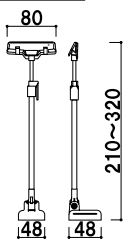

メーカー直送

マグネットボードホルダー

¥1,100 (税抜価格) 001

厚み ■5mm 厚まで

メーカー直送

スライド マグネットボードホルダー

¥1,380 (税抜価格) 001

厚み ■5mm 厚まで
柱 ■スチールクロームメッキ仕上

高さ調整 メーカー直送

高さ調整スライド

調節レバーのロックを解除し、柱を上下にスライドさせ、高さを調節することが可能です。

共通スペック

クローム
本体 ■スチールクロームメッキ仕上
ベース ■ABS 樹脂 強化マグネット付き

ブラック
本体 ■スチールクロームメッキ仕上
ベース ■ABS 樹脂 強化マグネット付き

※ご注文時にカラーをご指定ください。

共通機能アイコン

角度調整 両面 屋内

マグネット POP I型

(クローム / ブラック)

¥1,480 (税抜価格) 001

対象 POP ■A3 タテ・A4 ヨコ・B4 タテ
厚み ■6mm まで

メーカー直送

マグネット POP IV型

(クローム / ブラック)