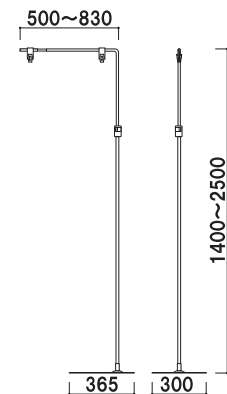

スライド式
フロアスタンド

(クローム)

¥13,800 (税抜価格) 005

本体 ■ スチールクロームメッキ仕上
クリップ ■ 強化スチロール
滑り止めゴム付き

※幅調節可

組立 高さ調整 両面 屋内 メーカー直送

幅調節

ポスターサイズに合わせて
横幅 500 ~ 830 mm の間で
調節が可能です。