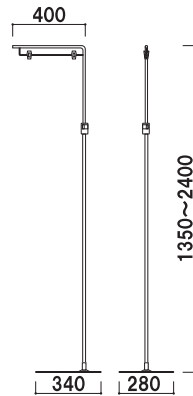

スライド マグネット POP LL

(クローム / ブラック)

¥2,100 (税抜価格) 001

対象 POP ■B3 タテ・B4 ヨコ・A3 ヨコ
厚み ■6mm まで

高さ調整 メーカー直送

ベルト
パーテーション

ロー
パーテーション

パーテーション

スタンドタイプ

フロアスタンドB

(クローム / ブラック)

組立 高さ調整 両面 屋内 メーカー直送

¥4,800 (税抜価格) 005

クローム
本体 ■ スチールクロームメッキ仕上
クリップ ■ 強化スチロール

ブラック
本体 ■ スチールクローム黒塗装仕上
クリップ ■ ポリスチレン

※ご注文時にカラーをご指定ください。

スライド式
フロアスタンド

(クローム)

¥13,800 (税抜価格) 005

本体 ■ スチールクロームメッキ仕上
クリップ ■ 強化スチロール
滑り止めゴム付き

※幅調節可

組立 高さ調整 両面 屋内 メーカー直送

幅調節

ポスターサイズに合わせて
横幅 500 ~ 830 mm の間で
調節が可能です。