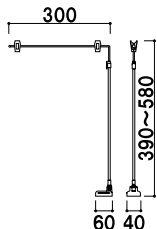

角度調整 両面 屋内

マグネット POP I型

(クローム / ブラック)

¥1,480 (税抜価格) 001

対象 POP ■A3 タテ・A4 ヨコ・B4 タテ
厚み ■6mm まで

メーカー直送

マグネット POP IV型

(クローム / ブラック)

¥1,480 (税抜価格) 001

対象 POP ■B3 タテ・B4 ヨコ・A3 ヨコ
厚み ■6mm まで

メーカー直送

スライド マグネット POP L

(クローム / ブラック)

¥1,980 (税抜価格) 001

対象 POP ■A3 タテ・A4 ヨコ・B4 タテ
厚み ■6mm まで

高さ調整 メーカー直送

スライド マグネット POP LL

(クローム / ブラック)

¥2,100 (税抜価格) 001

対象 POP ■B3 タテ・B4 ヨコ・A3 ヨコ
厚み ■6mm まで

高さ調整 メーカー直送

ベルト
パーテーション

ロー
パーテーション

パーテーション