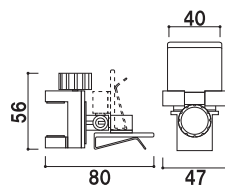

POP用品

POPスタンド

室名札

空間演出システム

共通スペック

本体 ■ ABS樹脂
 レバー ■ ポリアセタール樹脂
 ホルダー部 ■ アクリル樹脂
 カード厚み ■ 7mm まで

共通機能アイコン

角度調整 両面