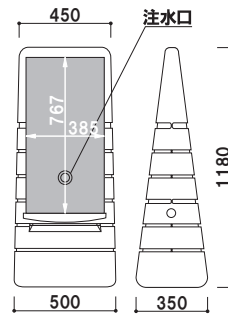

倒れにくい水タンク構造(中空)
 人や車に優しいプラスチック製です。寒冷地でご使用の場合は不凍液を入れてください。

スタンドサイン125R (イエロー / シルバー)

マーカー直送 両面 屋外

重量 ■ 5.2kg (満水時 59.0kg) 030

BPS-R0 (イエロー/グレー)

メーカー直送 両面 屋外

重量 ■ 3.0kg (満水時 31.0kg) 030

本体 ■ ポリエチレン
 面板 ■ PET 白無地 1.5mm
 面板サイズ ■ W219 × H667mm
 ※白無地面板付き (両面)
 ※ご注文時に本体カラーをご指定ください。

MCS-R0 (イエロー/グレー)

メーカー直送 両面 屋外

重量 ■ 2.3kg (満水時 24.6kg) 030

MPS-R0 (イエロー/グレー)

メーカー直送 両面 屋外

重量 ■ 5.5kg (満水時 50.5kg) 030

本体 ■ ポリエチレン
 面板 ■ PET 白無地 1.5mm
 面板サイズ ■ W385 × H767mm
 ※白無地面板付き (両面)
 ※ご注文時に本体カラーをご指定ください。

RPS-R0 (イエロー/グレー)

メーカー直送 両面 屋外

重量 ■ 4.0kg (満水時 32.0kg) 030

本体 ■ ポリエチレン
 面板 ■ PET 白無地 1.5mm
 面板サイズ ■ φ 370mm
 ※白無地面板付き (両面)
 ※ご注文時に本体カラーをご指定ください。

本体 ■ ポリエチレン
 面板 ■ PET 白無地 1.5mm
 面板サイズ ■ W935 × H237mm
 ※白無地面板付き(両面)
 ※ご注文時に本体カラーを
 ご指定ください。

DPS-R0 (イエロー/グレー)

メーカー直送 両面 屋外

重量 ■ 3.5kg (満水時 30.0kg) 030

GBS-33 (ブラック)

GBS-33 (グレー)

本体 ■ ポリエチレン
 有効表示面 ■ W330 × H382mm
 ※ご注文時に本体カラーを
 ご指定ください。

GBS-33 (グレー/ブラック)

組立 メーカー直送 両面 屋外