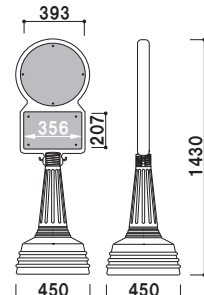

案内看板

注水サイン 安定性に優れたウォーターサイン。

YT-865A

YT-865A / 865B

注水方法
本体ベース部の内キャップをはずして水を入れることができます。

キャスター付き

本体 ■ 高密度ポリエチレン
主柱 ■ アルミ押出材
面板 ■ アートパネル 3mm
面板サイズ ■ W430 × H450mm
キャスター仕様
※白無地面板付き (両面)

YT-865A (シルバー)

メーカー直送 両面 屋外

重量 ■ 6.2kg (満水時 42.1kg) 030

本体 ■ 高密度ポリエチレン
主柱 ■ アルミ押出材
面板 ■ アートパネル 3mm
面板サイズ ■ W430 × H820mm
キャスター仕様
※白無地面板付き (両面)

YT-865B (シルバー)

メーカー直送 両面 屋外

重量 ■ 6.6kg (満水時 42.5kg) 030

本体 ■ 高密度ポリエチレン
面板 ■ PET 白無地 1mm
面板サイズ ■ φ 393mm
※白無地面板付き (両面)
※ご注文時にカラーをご指定ください。

YT-700A (グリーン/ブラウン)

メーカー直送 両面 屋外

重量 ■ 4.0kg (満水時 37.0kg) 030

本体 ■ 高密度ポリエチレン
面板 ■ PET 白無地 1mm
面板サイズ ■ 上部: φ 393mm
下部: W356 × H207mm
※白無地面板付き (両面)
※ご注文時にカラーをご指定ください。

YT-750B (グリーン/ブラウン)

メーカー直送 両面 屋外

重量 ■ 4.6kg (満水時 37.6kg) 030