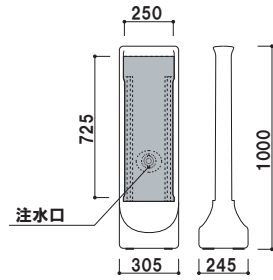

YT-865A/YT-865Bの上部樹脂フレームについて

FIRST
SIGN-DISPLAY SPACE PROMOTION

いつもお世話になっております。

樹脂成型品の「YT-865A/YT-865B」につきまして、事前にユーザー様へご確認をして頂きたいことがございます。

商品の上部フレームの片側1箇所、樹脂成型の過程で出来てしまう歪みがございます。樹脂注入部分の歪みのため、個体差はございますが若干色合いも異なります。下記、写真のような状態です。

製造メーカー側では樹脂注入位置変更も検討して頂きましたが構造上、位置変更が難しいため、今後もこの仕様となります。

そのため、ユーザー様にも予めご案内をして頂き、問題ないとお判断して頂いた上で、ご注文を頂けますでしょうか。

大変お手数をおかけしますが、ご確認宜しくお願い致します。

株式会社 **ファースト**〒468-0015 名古屋市天白区原1丁目815番地
TEL052-803-6131 FAX052-802-7131
<http://www.first-sp.com> support@first-sp.com

本体 ■ ポリエチレン
 面板 ■ PET 白無地 1.5mm
 面板サイズ ■ W250 × H725mm
 ※白無地面板付き(両面)
 ※ご注文時に本体カラーをご指定ください。

特注面板

マーカーで手書きができるボード仕様や、ポスターを挟み込む仕様(サンドイッチタイプ)にも変更可能です。詳細はお問い合わせください。

ガイドサイン (シルバー / ブラック)

マーカー直送 両面 屋外

重量 ■ 3.0kg (満水時 15.5kg) 030

本体 ■ ポリエチレン
 面板 ■ PET 白無地 1mm
 面板サイズ ■ W392 × H470mm
 ※白無地面板付き(両面)
 ※ご注文時に本体カラーをご指定ください。

スタンドサイン80 (イエロー / シルバー)

マーカー直送 両面 屋外

重量 ■ 3.0kg (満水時 34.0kg) 030

本体 ■ ポリエチレン
 面板 ■ PET 白無地 1mm
 面板サイズ ■ φ 370mm
 ※白無地面板付き(両面)
 ※ご注文時に本体カラーをご指定ください。