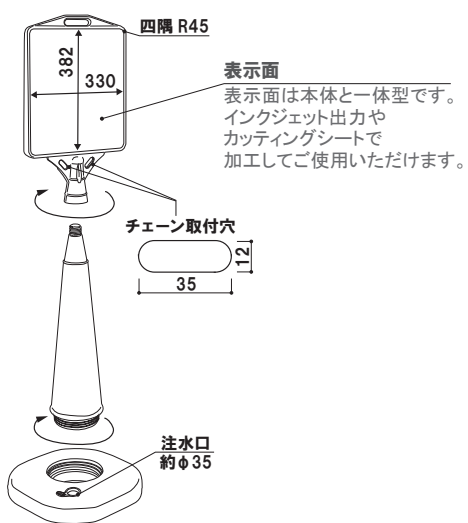

RPS-R0 (イエロー/グレー)

メーカー直送 両面 屋外

重量 ■ 4.0kg (満水時 32.0kg) 030

本体 ■ ポリエチレン
 面板 ■ PET 白無地 1.5mm
 面板サイズ ■ φ 370mm
 ※白無地面板付き (両面)
 ※ご注文時に本体カラーをご指定ください。

本体 ■ ポリエチレン
 面板 ■ PET 白無地 1.5mm
 面板サイズ ■ W935 × H237mm
 ※白無地面板付き(両面)
 ※ご注文時に本体カラーを
 ご指定ください。

DPS-R0 (イエロー/グレー)

メーカー直送 両面 屋外

重量 ■ 3.5kg (満水時 30.0kg) 030

GBS-33 (ブラック)

GBS-33 (グレー)

本体 ■ ポリエチレン
 有効表示面 ■ W330 × H382mm
 ※ご注文時に本体カラーを
 ご指定ください。

GBS-33 (グレー/ブラック)

組立 メーカー直送 両面 屋外

重量 ■ 2.0kg (満水時 7.0kg) 030