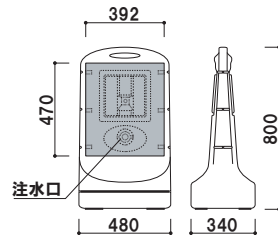

本体 ■ ポリエチレン
 面板 ■ PET 白無地 1.5mm
 面板サイズ ■ W250 × H725mm
 ※白無地面板付き(両面)
 ※ご注文時に本体カラーをご指定ください。

特注面板

マーカーで手書きができるボード仕様や、ポスターを挟み込む仕様(サンドイッチタイプ)にも変更可能です。詳細はお問い合わせください。

ガイドサイン (シルバー / ブラック)

マーカー直送 両面 屋外

重量 ■ 3.0kg (満水時 15.5kg) 030

本体 ■ ポリエチレン
 面板 ■ PET 白無地 1mm
 面板サイズ ■ W392 × H470mm
 ※白無地面板付き(両面)
 ※ご注文時に本体カラーをご指定ください。

スタンドサイン80 (イエロー / シルバー)

マーカー直送 両面 屋外

重量 ■ 3.0kg (満水時 34.0kg) 030

本体 ■ ポリエチレン
 面板 ■ PET 白無地 1mm
 面板サイズ ■ φ 370mm
 ※白無地面板付き(両面)
 ※ご注文時に本体カラーをご指定ください。