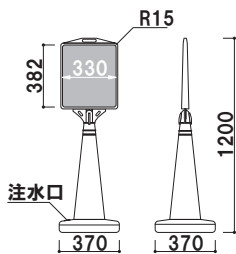

MCS-R0 (イエロー/グレー)

メーカー直送 両面 屋外

重量 ■ 2.3kg (満水時 24.6kg) 030

MPS-R0 (イエロー/グレー)

メーカー直送 両面 屋外

重量 ■ 5.5kg (満水時 50.5kg) 030

本体 ■ ポリエチレン
 面板 ■ PET 白無地 1.5mm
 面板サイズ ■ W385 × H767mm
 ※白無地面板付き (両面)
 ※ご注文時に本体カラーをご指定ください。

RPS-R0 (イエロー/グレー)

メーカー直送 両面 屋外

重量 ■ 4.0kg (満水時 32.0kg) 030

本体 ■ ポリエチレン
 面板 ■ PET 白無地 1.5mm
 面板サイズ ■ φ 370mm
 ※白無地面板付き (両面)
 ※ご注文時に本体カラーをご指定ください。

本体 ■ ポリエチレン
 面板 ■ PET 白無地 1.5mm
 面板サイズ ■ W935 × H237mm
 ※白無地面板付き(両面)
 ※ご注文時に本体カラーを
 ご指定ください。

DPS-R0 (イエロー/グレー)

メーカー直送 両面 屋外

重量 ■ 3.5kg (満水時 30.0kg) 030

GBS-33 (ブラック)

GBS-33 (グレー)

本体 ■ ポリエチレン
 有効表示面 ■ W330 × H382mm
 ※ご注文時に本体カラーを
 ご指定ください。

GBS-33 (グレー/ブラック)

組立 メーカー直送 両面 屋外

重量 ■ 2.0kg (満水時 7.0kg) 030