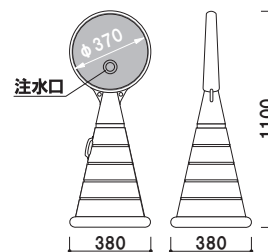

倒れにくい水タンク構造(中空)
 人や車に優しいプラスチック製です。寒冷地でご使用の場合は不凍液を入れてください。

スタンドサイン125R (イエロー / シルバー)

マーカー直送 両面 屋外

重量 ■ 5.2kg (満水時 59.0kg) 030

BPS-R0 (イエロー/グレー)

メーカー直送 両面 屋外

重量 ■ 3.0kg (満水時 31.0kg) 030

本体 ■ ポリエチレン
 面板 ■ PET 白無地 1.5mm
 面板サイズ ■ W219 × H667mm
 ※白無地面板付き (両面)
 ※ご注文時に本体カラーをご指定ください。

MCS-R0 (イエロー/グレー)

メーカー直送 両面 屋外

重量 ■ 2.3kg (満水時 24.6kg) 030

MPS-R0 (イエロー/グレー)

メーカー直送 両面 屋外

重量 ■ 5.5kg (満水時 50.5kg) 030

本体 ■ ポリエチレン
 面板 ■ PET 白無地 1.5mm
 面板サイズ ■ W385 × H767mm
 ※白無地面板付き (両面)
 ※ご注文時に本体カラーをご指定ください。

RPS-R0 (イエロー/グレー)

メーカー直送 両面 屋外

重量 ■ 4.0kg (満水時 32.0kg) 030

本体 ■ ポリエチレン
 面板 ■ PET 白無地 1.5mm
 面板サイズ ■ φ 370mm
 ※白無地面板付き (両面)
 ※ご注文時に本体カラーをご指定ください。

本体 ■ ポリエチレン
 面板 ■ PET 白無地 1.5mm
 面板サイズ ■ W935 × H237mm
 ※白無地面板付き(両面)
 ※ご注文時に本体カラーを
 ご指定ください。

DPS-R0 (イエロー/グレー)

メーカー直送 両面 屋外

重量 ■ 3.5kg (満水時 30.0kg) 030

GBS-33 (ブラック)

GBS-33 (グレー)

本体 ■ ポリエチレン
 有効表示面 ■ W330 × H382mm
 ※ご注文時に本体カラーを
 ご指定ください。

GBS-33 (グレー/ブラック)

組立 メーカー直送 両面 屋外