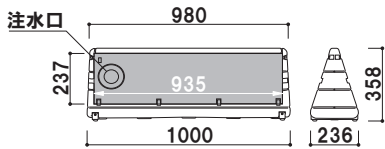

MCS-R0 (イエロー/グレー)

メーカー直送 両面 屋外

重量 ■ 2.3kg (満水時 24.6kg) 030

MPS-R0 (イエロー/グレー)

メーカー直送 両面 屋外

重量 ■ 5.5kg (満水時 50.5kg) 030

本体 ■ ポリエチレン
 面板 ■ PET 白無地 1.5mm
 面板サイズ ■ W385 × H767mm
 ※白無地面板付き (両面)
 ※ご注文時に本体カラーをご指定ください。

RPS-R0 (イエロー/グレー)

メーカー直送 両面 屋外

重量 ■ 4.0kg (満水時 32.0kg) 030

本体 ■ ポリエチレン
 面板 ■ PET 白無地 1.5mm
 面板サイズ ■ φ 370mm
 ※白無地面板付き (両面)
 ※ご注文時に本体カラーをご指定ください。

本体 ■ ポリエチレン
 面板 ■ PET 白無地 1.5mm
 面板サイズ ■ W935 × H237mm
 ※白無地面板付き(両面)
 ※ご注文時に本体カラーを
 ご指定ください。

DPS-R0 (イエロー/グレー)

メーカー直送 両面 屋外

重量 ■ 3.5kg (満水時 30.0kg) 030

GBS-33 (ブラック)

GBS-33 (グレー)

本体 ■ ポリエチレン
 有効表示面 ■ W330 × H382mm
 ※ご注文時に本体カラーを
 ご指定ください。

GBS-33 (グレー/ブラック)

組立 メーカー直送 両面 屋外