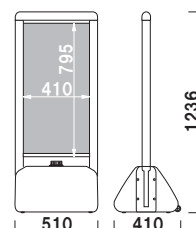

案内看板

注水サイン 安定性に優れたウォーターサイン。

YT-865A

YT-865A / 865B

注水方法
本体ベース部の内キャップをはずして水を入れることができます。

キャスター付き

本体 ■ 高密度ポリエチレン
主柱 ■ アルミ押出材
面板 ■ アートパネル 3mm
面板サイズ ■ W430 × H450mm
キャスター仕様
※白無地面板付き (両面)

YT-865A (シルバー)

メーカー直送 両面 屋外

重量 ■ 6.2kg (満水時 42.1kg) 030

本体 ■ 高密度ポリエチレン
主柱 ■ アルミ押出材
面板 ■ アートパネル 3mm
面板サイズ ■ W430 × H820mm
キャスター仕様
※白無地面板付き (両面)

YT-865B (シルバー)

メーカー直送 両面 屋外

重量 ■ 6.6kg (満水時 42.5kg) 030

本体 ■ 高密度ポリエチレン
面板 ■ PET 白無地 1mm
面板サイズ ■ φ 393mm
※白無地面板付き (両面)
※ご注文時にカラーをご指定ください。

YT-700A (グリーン/ブラウン)

メーカー直送 両面 屋外

重量 ■ 4.0kg (満水時 37.0kg) 030

本体 ■ 高密度ポリエチレン
面板 ■ PET 白無地 1mm
面板サイズ ■ 上部: φ 393mm
下部: W356 × H207mm
※白無地面板付き (両面)
※ご注文時にカラーをご指定ください。

YT-750B (グリーン/ブラウン)

メーカー直送 両面 屋外

重量 ■ 4.6kg (満水時 37.6kg) 030

本体 ■ ポリエチレン
 面板 ■ PET 白無地 1.5mm
 面板サイズ ■ W250 × H725mm
 ※白無地面板付き(両面)
 ※ご注文時に本体カラーをご指定ください。

特注面板

マーカーで手書きができるボード仕様や、ポスターを挟み込む仕様(サンドイッチタイプ)にも変更可能です。詳細はお問い合わせください。

ガイドサイン (シルバー / ブラック)

マーカー直送 両面 屋外

重量 ■ 3.0kg (満水時 15.5kg) 030