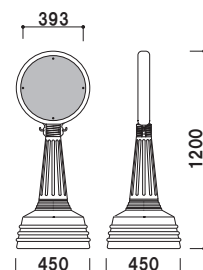

案内看板

注水サイン 安定性に優れたウォーターサイン。

YT-865A

YT-865A / 865B

注水方法
本体ベース部の内キャップをはずして水を入れることができます。

キャスター付き

本体 ■ 高密度ポリエチレン
主柱 ■ アルミ押出材
面板 ■ アートパネル 3mm
面板サイズ ■ W430 × H450mm
キャスター仕様
※白無地面板付き (両面)

YT-865A (シルバー)

メーカー直送 両面 屋外

重量 ■ 6.2kg (満水時 42.1kg) 030

本体 ■ 高密度ポリエチレン
主柱 ■ アルミ押出材
面板 ■ アートパネル 3mm
面板サイズ ■ W430 × H820mm
キャスター仕様
※白無地面板付き (両面)

YT-865B (シルバー)

メーカー直送 両面 屋外

重量 ■ 6.6kg (満水時 42.5kg) 030

本体 ■ 高密度ポリエチレン
面板 ■ PET 白無地 1mm
面板サイズ ■ φ 393mm
※白無地面板付き (両面)
※ご注文時にカラーをご指定ください。

YT-700A (グリーン/ブラウン)

メーカー直送 両面 屋外

重量 ■ 4.0kg (満水時 37.0kg) 030

本体 ■ 高密度ポリエチレン
面板 ■ PET 白無地 1mm
面板サイズ ■ 上部: φ 393mm
下部: W356 × H207mm
※白無地面板付き (両面)
※ご注文時にカラーをご指定ください。

YT-750B (グリーン/ブラウン)

メーカー直送 両面 屋外

重量 ■ 4.6kg (満水時 37.6kg) 030

YT-865A/YT-865Bの上部樹脂フレームについて

FIRST
SIGN-DISPLAY SPACE PROMOTION

いつもお世話になっております。

樹脂成型品の「YT-865A/YT-865B」につきまして、事前にユーザー様へご確認をして頂きたいことがございます。

商品の上部フレームの片側1箇所、樹脂成型の過程で出来てしまう歪みがございます。樹脂注入部分の歪みのため、個体差はございますが若干色合いも異なります。下記、写真のような状態です。