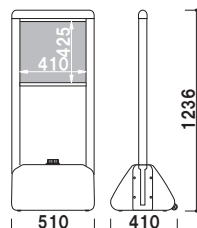

案内看板

注水サイン 安定性に優れたウォーターサイン。

YT-865A

YT-865A / 865B

注水方法
本体ベース部の内キャップをはずして水を入れることができます。

キャスター付き

本体 ■ 高密度ポリエチレン
主柱 ■ アルミ押出材
面板 ■ アートパネル 3mm
面板サイズ ■ W430 × H450mm
キャスター仕様
※白無地面板付き (両面)

YT-865A (シルバー)

メーカー直送 両面 屋外

重量 ■ 6.2kg (満水時 42.1kg) 030

本体 ■ 高密度ポリエチレン
主柱 ■ アルミ押出材
面板 ■ アートパネル 3mm
面板サイズ ■ W430 × H820mm
キャスター仕様
※白無地面板付き (両面)

YT-865B (シルバー)

メーカー直送 両面 屋外

重量 ■ 6.6kg (満水時 42.5kg) 030

本体 ■ 高密度ポリエチレン
面板 ■ PET 白無地 1mm
面板サイズ ■ φ 393mm
※白無地面板付き (両面)
※ご注文時にカラーをご指定ください。

YT-700A (グリーン/ブラウン)

メーカー直送 両面 屋外

重量 ■ 4.0kg (満水時 37.0kg) 030

本体 ■ 高密度ポリエチレン
面板 ■ PET 白無地 1mm
面板サイズ ■ 上部: φ 393mm
下部: W356 × H207mm
※白無地面板付き (両面)
※ご注文時にカラーをご指定ください。

YT-750B (グリーン/ブラウン)

メーカー直送 両面 屋外

重量 ■ 4.6kg (満水時 37.6kg) 030

本体 ■ ポリエチレン
 面板 ■ PET 白無地 1.5mm
 面板サイズ ■ W250 × H725mm
 ※白無地面板付き(両面)
 ※ご注文時に本体カラーをご指定ください。

特注面板

マーカーで手書きができるボード仕様や、ポスターを挟み込む仕様(サンドイッチタイプ)にも変更可能です。詳細はお問い合わせください。

ガイドサイン (シルバー / ブラック)

マーカー直送 両面 屋外

重量 ■ 3.0kg (満水時 15.5kg) 030