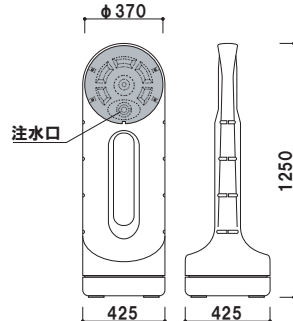

本体 ■ ポリエチレン
 面板 ■ PET 白無地 1.5mm
 面板サイズ ■ W250 × H725mm
 ※白無地面板付き(両面)
 ※ご注文時に本体カラーをご指定ください。

特注面板

マーカーで手書きができるボード仕様や、ポスターを挟み込む仕様(サンドイッチタイプ)にも変更可能です。詳細はお問い合わせください。

ガイドサイン (シルバー / ブラック)

マーカー直送 両面 屋外

重量 ■ 3.0kg (満水時 15.5kg) 030

本体 ■ ポリエチレン
 面板 ■ PET 白無地 1mm
 面板サイズ ■ W392 × H470mm
 ※白無地面板付き(両面)
 ※ご注文時に本体カラーをご指定ください。

スタンドサイン80 (イエロー / シルバー)

マーカー直送 両面 屋外

重量 ■ 3.0kg (満水時 34.0kg) 030

本体 ■ ポリエチレン
 面板 ■ PET 白無地 1mm
 面板サイズ ■ φ 370mm
 ※白無地面板付き(両面)
 ※ご注文時に本体カラーをご指定ください。

倒れにくい水タンク構造(中空)
 人や車に優しいプラスチック製です。寒冷地でご使用の場合は不凍液を入れてください。

スタンドサイン125R (イエロー / シルバー)

マーカー直送 両面 屋外

重量 ■ 5.2kg (満水時 59.0kg) 030

BPS-R0 (イエロー/グレー)

メーカー直送 両面 屋外

重量 ■ 3.0kg (満水時 31.0kg) 030

本体 ■ ポリエチレン
 面板 ■ PET 白無地 1.5mm
 面板サイズ ■ W219 × H667mm
 ※白無地面板付き (両面)
 ※ご注文時に本体カラーをご指定ください。

MCS-R0 (イエロー/グレー)

メーカー直送 両面 屋外

重量 ■ 2.3kg (満水時 24.6kg) 030

MPS-R0 (イエロー/グレー)

メーカー直送 両面 屋外

重量 ■ 5.5kg (満水時 50.5kg) 030

本体 ■ ポリエチレン
 面板 ■ PET 白無地 1.5mm
 面板サイズ ■ W385 × H767mm
 ※白無地面板付き (両面)
 ※ご注文時に本体カラーをご指定ください。