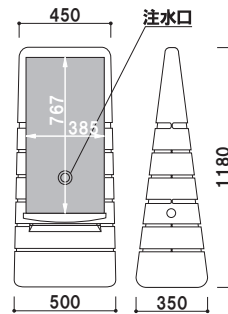

**スタンドサイン125R** (イエロー / シルバー)

マーカー直送 両面 屋外

重量 ■ 5.2kg (満水時 59.0kg) 030

**BPS-R0** (イエロー/グレー)

メーカー直送 両面 屋外

重量 ■ 3.0kg (満水時 31.0kg) 030

本体 ■ ポリエチレン  
 面板 ■ PET 白無地 1.5mm  
 面板サイズ ■ W219 × H667mm  
 ※白無地面板付き (両面)  
 ※ご注文時に本体カラーをご指定ください。

**MCS-R0** (イエロー/グレー)

メーカー直送 両面 屋外

重量 ■ 2.3kg (満水時 24.6kg) 030

**MPS-R0** (イエロー/グレー)

メーカー直送 両面 屋外

重量 ■ 5.5kg (満水時 50.5kg) 030

本体 ■ ポリエチレン  
 面板 ■ PET 白無地 1.5mm  
 面板サイズ ■ W385 × H767mm  
 ※白無地面板付き (両面)  
 ※ご注文時に本体カラーをご指定ください。

**RPS-R0** (イエロー/グレー)

メーカー直送 両面 屋外

重量 ■ 4.0kg (満水時 32.0kg) 030

本体 ■ ポリエチレン  
 面板 ■ PET 白無地 1.5mm  
 面板サイズ ■ φ 370mm  
 ※白無地面板付き (両面)  
 ※ご注文時に本体カラーをご指定ください。

本体 ポリエチレン  
 面板 PET 白無地 1.5mm  
 面板サイズ W931 × H235mm  
 ※白無地面板付き(両面)  
 ※ご注文時に本体カラーを  
 ご指定ください。

**DPS-R0** (イエロー/グレー)

メーカー直送 両面 屋外

重量 ■ 3.5kg (満水時 30.0kg) 030

■ GBS-33 (ブラック)

■ GBS-33 (グレー)

本体 ■ ポリエチレン  
 有効表示面 ■ W330 × H382mm  
 ※ご注文時に本体カラーを  
 ご指定ください。

**GBS-33** (グレー/ブラック)

組立 メーカー直送 両面 屋外