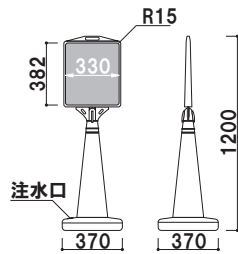

**RPS-R0** (イエロー/グレー)

メーカー直送 両面 屋外

重量 ■ 4.0kg (満水時 32.0kg) 030

本体 ■ ポリエチレン  
 面板 ■ PET 白無地 1.5mm  
 面板サイズ ■ φ 370mm  
 ※白無地面板付き (両面)  
 ※ご注文時に本体カラーをご指定ください。

本体 ポリエチレン  
 面板 PET 白無地 1.5mm  
 面板サイズ W931 × H235mm  
 ※白無地面板付き(両面)  
 ※ご注文時に本体カラーを  
 ご指定ください。

**DPS-R0** (イエロー/グレー)

メーカー直送 両面 屋外

重量 ■ 3.5kg (満水時 30.0kg) 030

■ GBS-33 (ブラック)

■ GBS-33 (グレー)

本体 ■ ポリエチレン  
 有効表示面 ■ W330 × H382mm  
 ※ご注文時に本体カラーを  
 ご指定ください。

**GBS-33** (グレー/ブラック)

組立 メーカー直送 両面 屋外