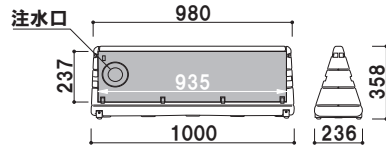

**MCS-R0** (イエロー/グレー)

メーカー直送 両面 屋外

重量 ■ 2.3kg (満水時 24.6kg) 030

**MPS-R0** (イエロー/グレー)

メーカー直送 両面 屋外

重量 ■ 5.5kg (満水時 50.5kg) 030

本体 ■ ポリエチレン  
 面板 ■ PET 白無地 1.5mm  
 面板サイズ ■ W385 × H767mm  
 ※白無地面板付き (両面)  
 ※ご注文時に本体カラーをご指定ください。

**RPS-R0** (イエロー/グレー)

メーカー直送 両面 屋外

重量 ■ 4.0kg (満水時 32.0kg) 030

本体 ■ ポリエチレン  
 面板 ■ PET 白無地 1.5mm  
 面板サイズ ■ φ 370mm  
 ※白無地面板付き (両面)  
 ※ご注文時に本体カラーをご指定ください。

本体 ポリエチレン  
 面板 PET 白無地 1.5mm  
 面板サイズ W931 × H235mm  
 ※白無地面板付き(両面)  
 ※ご注文時に本体カラーを  
 ご指定ください。

**DPS-R0** (イエロー/グレー)

メーカー直送 両面 屋外

重量 ■ 3.5kg (満水時 30.0kg) 030

■ GBS-33 (ブラック)

■ GBS-33 (グレー)

本体 ■ ポリエチレン  
 有効表示面 ■ W330 × H382mm  
 ※ご注文時に本体カラーを  
 ご指定ください。

**GBS-33** (グレー/ブラック)

組立 メーカー直送 両面 屋外