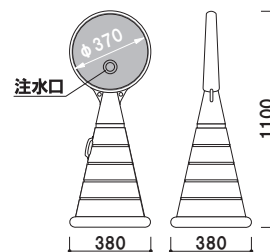

**スタンドサイン125R** (イエロー / シルバー)

マーカー直送 両面 屋外

重量 ■ 5.2kg (満水時 59.0kg) 030

**BPS-R0** (イエロー/グレー)

メーカー直送 両面 屋外

重量 ■ 3.0kg (満水時 31.0kg) 030

本体 ■ ポリエチレン  
 面板 ■ PET 白無地 1.5mm  
 面板サイズ ■ W219 × H667mm  
 ※白無地面板付き (両面)  
 ※ご注文時に本体カラーをご指定ください。

**MCS-R0** (イエロー/グレー)

メーカー直送 両面 屋外

重量 ■ 2.3kg (満水時 24.6kg) 030

**MPS-R0** (イエロー/グレー)

メーカー直送 両面 屋外

重量 ■ 5.5kg (満水時 50.5kg) 030

本体 ■ ポリエチレン  
 面板 ■ PET 白無地 1.5mm  
 面板サイズ ■ W385 × H767mm  
 ※白無地面板付き (両面)  
 ※ご注文時に本体カラーをご指定ください。

**RPS-R0** (イエロー/グレー)

メーカー直送 両面 屋外

重量 ■ 4.0kg (満水時 32.0kg) 030

本体 ■ ポリエチレン  
 面板 ■ PET 白無地 1.5mm  
 面板サイズ ■ φ 370mm  
 ※白無地面板付き (両面)  
 ※ご注文時に本体カラーをご指定ください。

本体 ポリエチレン  
 面板 PET 白無地 1.5mm  
 面板サイズ W931 × H235mm  
 ※白無地面板付き(両面)  
 ※ご注文時に本体カラーを  
 ご指定ください。

**DPS-R0** (イエロー/グレー)

メーカー直送 両面 屋外

重量 ■ 3.5kg (満水時 30.0kg) 030

■ GBS-33 (ブラック)

■ GBS-33 (グレー)

本体 ■ ポリエチレン  
 有効表示面 ■ W330 × H382mm  
 ※ご注文時に本体カラーを  
 ご指定ください。

**GBS-33** (グレー/ブラック)

組立 メーカー直送 両面 屋外