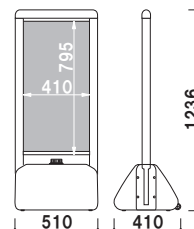

### キャスター付き

本体 ■ 高密度ポリエチレン  
主柱 ■ アルミ押出材  
面板 ■ アートパネル 3mm  
面板サイズ ■ W430 × H450mm  
キャスター仕様  
※白無地面板付き(両面)

YT-865A (シルバー)

メーカー直送 両面 屋外

重量 ■ 6.2kg (満水時 42.1kg) 030

本体 ■ 高密度ポリエチレン  
主柱 ■ アルミ押出材  
面板 ■ アートパネル 3mm  
面板サイズ ■ W430 × H820mm  
キャスター仕様  
※白無地面板付き(両面)

YT-865B (シルバー)

メーカー直送 両面 屋外

重量 ■ 6.6kg (満水時 42.5kg) 030

本体 ■ 高密度ポリエチレン  
面板 ■ PET 白無地 1mm  
面板サイズ ■ φ 393mm  
※白無地面板付き(両面)  
※ご注文時にカラーをご指定ください。

YT-700A (グリーン/ブラウン)

メーカー直送 両面 屋外

重量 ■ 4.0kg (満水時 37.0kg) 030

本体 ■ 高密度ポリエチレン  
面板 ■ PET 白無地 1mm  
面板サイズ ■ 上部: φ 393mm  
下部: W356 × H207mm  
※白無地面板付き(両面)  
※ご注文時にカラーをご指定ください。