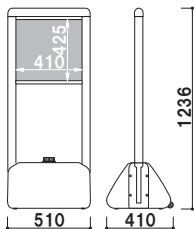

### 注水方法

本体ベース部の内キャップをはずして水を入れることができます。

### キャスター付き

本体 ■ 高密度ポリエチレン  
主柱 ■ アルミ押出材  
面板 ■ アートパネル 3mm  
面板サイズ ■ W430 × H450mm  
キャスター仕様  
※白無地面板付き(両面)

YT-865A (シルバー)

メーカー直送 両面 屋外

重量 ■ 6.2kg (満水時 42.1kg) 030

本体 ■ 高密度ポリエチレン  
主柱 ■ アルミ押出材  
面板 ■ アートパネル 3mm  
面板サイズ ■ W430 × H820mm  
キャスター仕様  
※白無地面板付き(両面)

YT-865B (シルバー)

メーカー直送 両面 屋外

重量 ■ 6.6kg (満水時 42.5kg) 030

本体 ■ 高密度ポリエチレン  
面板 ■ PET 白無地 1mm  
面板サイズ ■ φ 393mm  
※白無地面板付き(両面)  
※ご注文時にカラーをご指定ください。

YT-700A (グリーン/ブラウン)

メーカー直送 両面 屋外

重量 ■ 4.0kg (満水時 37.0kg) 030

本体 ■ 高密度ポリエチレン  
面板 ■ PET 白無地 1mm  
面板サイズ ■ 上部: φ 393mm  
下部: W356 × H207mm  
※白無地面板付き(両面)  
※ご注文時にカラーをご指定ください。