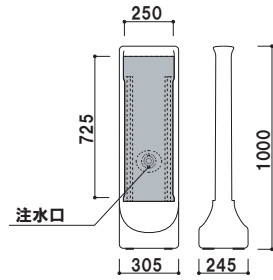

YT-750B (グリーン/ブラウン)

メーカー直送 両面 屋外

重量 ■ 4.6kg (満水時 37.6kg) 030

## YT-865A/YT-865Bの上部樹脂フレームについて

**FIRST**  
SIGN-DISPLAY SPACE PROMOTION

いつもお世話になっております。

樹脂成型品の「YT-865A/YT-865B」につきまして、事前にユーザー様へご確認をして頂きたいことがございます。

商品の上部フレームの片側1箇所、樹脂成型の過程で出来てしまう歪みがございます。樹脂注入部分の歪みのため、個体差はございますが若干色合いも異なります。下記、写真のような状態です。

製造メーカー側では樹脂注入位置変更も検討して頂きましたが構造上、位置変更が難しいため、今後もこの仕様となります。

そのため、ユーザー様にも予めご案内をして頂き、問題ないとお判断して頂いた上で、ご注文を頂けますでしょうか。

大変お手数をおかけしますが、ご確認宜しくお願い致します。

本体 ■ ポリエチレン  
 面板 ■ PET 白無地 1.5mm  
 面板サイズ ■ W250 × H725mm  
 ※白無地面板付き(両面)  
 ※ご注文時に本体カラーをご指定ください。

**特注面板**

マーカーで手書きができるボード仕様や、ポスターを挟み込む仕様(サンドイッチタイプ)にも変更可能です。詳細はお問い合わせください。

**ガイドサイン** (シルバー / ブラック)

マーカー直送 両面 屋外

重量 ■ 3.0kg (満水時 15.5kg) 030

本体 ■ ポリエチレン  
 面板 ■ PET 白無地 1mm  
 面板サイズ ■ W392 × H470mm  
 ※白無地面板付き(両面)  
 ※ご注文時に本体カラーをご指定ください。