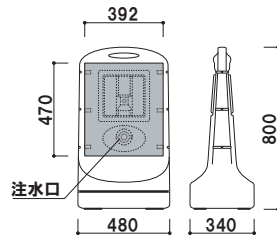

製造メーカー側では樹脂注入位置変更も検討して頂きましたが構造上、位置変更が難しいため、今後もこの仕様となります。

そのため、ユーザー様にも予めご案内をして頂き、問題ないとお判断して頂いた上で、ご注文を頂けますでしょうか。

大変お手数をおかけしますが、ご確認宜しくお願い致します。

本体 ■ ポリエチレン  
 面板 ■ PET 白無地 1.5mm  
 面板サイズ ■ W250 × H725mm  
 ※白無地面板付き(両面)  
 ※ご注文時に本体カラーをご指定ください。

**特注面板**

マーカーで手書きができるボード仕様や、ポスターを挟み込む仕様(サンドイッチタイプ)にも変更可能です。詳細はお問い合わせください。

**ガイドサイン** (シルバー / ブラック)

マーカー直送 両面 屋外

重量 ■ 3.0kg (満水時 15.5kg) 030

本体 ■ ポリエチレン  
 面板 ■ PET 白無地 1mm  
 面板サイズ ■ W392 × H470mm  
 ※白無地面板付き(両面)  
 ※ご注文時に本体カラーをご指定ください。

**スタンドサイン80** (イエロー / シルバー)

マーカー直送 両面 屋外

重量 ■ 3.0kg (満水時 34.0kg) 030

本体 ■ ポリエチレン  
 面板 ■ PET 白無地 1mm  
 面板サイズ ■ φ 370mm  
 ※白無地面板付き(両面)  
 ※ご注文時に本体カラーをご指定ください。

**倒れにくい水タンク構造(中空)**  
 人や車に優しいプラスチック製です。寒冷地でご使用の場合は不凍液を入れてください。