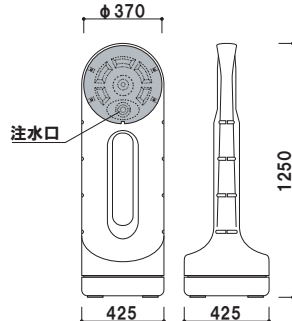

製造メーカー側では樹脂注入位置変更も検討して頂きましたが構造上、位置変更が難しいため、今後もこの仕様となります。

そのため、ユーザー様にも予めご案内をして頂き、問題ないとお判断して頂いた上で、ご注文を頂けますでしょうか。

大変お手数をおかけしますが、ご確認宜しくお願い致します。

本体 ■ ポリエチレン  
 面板 ■ PET 白無地 1.5mm  
 面板サイズ ■ W250 × H725mm  
 ※白無地面板付き(両面)  
 ※ご注文時に本体カラーをご指定ください。

**特注面板**

マーカーで手書きができるボード仕様や、ポスターを挟み込む仕様(サンドイッチタイプ)にも変更可能です。詳細はお問い合わせください。

**ガイドサイン** (シルバー / ブラック)

マーカー直送 両面 屋外

重量 ■ 3.0kg (満水時 15.5kg) 030

本体 ■ ポリエチレン  
 面板 ■ PET 白無地 1mm  
 面板サイズ ■ W392 × H470mm  
 ※白無地面板付き(両面)  
 ※ご注文時に本体カラーをご指定ください。

**スタンドサイン80** (イエロー / シルバー)

マーカー直送 両面 屋外

重量 ■ 3.0kg (満水時 34.0kg) 030

本体 ■ ポリエチレン  
 面板 ■ PET 白無地 1mm  
 面板サイズ ■ φ 370mm  
 ※白無地面板付き(両面)  
 ※ご注文時に本体カラーをご指定ください。

**倒れにくい水タンク構造(中空)**  
 人や車に優しいプラスチック製です。寒冷地でご使用の場合は不凍液を入れてください。

**スタンドサイン125R** (イエロー / シルバー)

マーカー直送 両面 屋外

重量 ■ 5.2kg (満水時 59.0kg) 030

**BPS-R0** (イエロー/グレー)

メーカー直送 両面 屋外

重量 ■ 3.0kg (満水時 31.0kg) 030

本体 ■ ポリエチレン  
 面板 ■ PET 白無地 1.5mm  
 面板サイズ ■ W219 × H667mm  
 ※白無地面板付き (両面)  
 ※ご注文時に本体カラーをご指定ください。