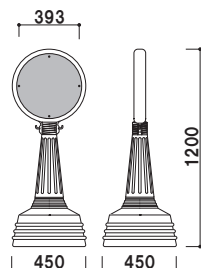

### キャスター付き

本体 ■ 高密度ポリエチレン  
主柱 ■ アルミ押出材  
面板 ■ アートパネル 3mm  
面板サイズ ■ W430 × H450mm  
キャスター仕様  
※白無地面板付き(両面)

YT-865A (シルバー)

メーカー直送 両面 屋外

重量 ■ 6.2kg (満水時 42.1kg) 030

本体 ■ 高密度ポリエチレン  
主柱 ■ アルミ押出材  
面板 ■ アートパネル 3mm  
面板サイズ ■ W430 × H820mm  
キャスター仕様  
※白無地面板付き(両面)

YT-865B (シルバー)

メーカー直送 両面 屋外

重量 ■ 6.6kg (満水時 42.5kg) 030

本体 ■ 高密度ポリエチレン  
面板 ■ PET 白無地 1mm  
面板サイズ ■ φ 393mm  
※白無地面板付き(両面)  
※ご注文時にカラーをご指定ください。

YT-700A (グリーン/ブラウン)

メーカー直送 両面 屋外

重量 ■ 4.0kg (満水時 37.0kg) 030

本体 ■ 高密度ポリエチレン  
面板 ■ PET 白無地 1mm  
面板サイズ ■ 上部: φ 393mm  
下部: W356 × H207mm  
※白無地面板付き(両面)  
※ご注文時にカラーをご指定ください。