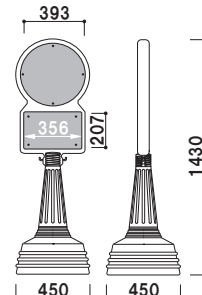

### キャスター付き

本体 ■ 高密度ポリエチレン  
主柱 ■ アルミ押出材  
面板 ■ アートパネル 3mm  
面板サイズ ■ W430 × H450mm  
キャスター仕様  
※白無地面板付き(両面)

YT-865A (シルバー)

メーカー直送 両面 屋外

重量 ■ 6.2kg (満水時 42.1kg) 030

本体 ■ 高密度ポリエチレン  
主柱 ■ アルミ押出材  
面板 ■ アートパネル 3mm  
面板サイズ ■ W430 × H820mm  
キャスター仕様  
※白無地面板付き(両面)

YT-865B (シルバー)

メーカー直送 両面 屋外

重量 ■ 6.6kg (満水時 42.5kg) 030

本体 ■ 高密度ポリエチレン  
面板 ■ PET 白無地 1mm  
面板サイズ ■ φ 393mm  
※白無地面板付き(両面)  
※ご注文時にカラーをご指定ください。

YT-700A (グリーン/ブラウン)

メーカー直送 両面 屋外

重量 ■ 4.0kg (満水時 37.0kg) 030

本体 ■ 高密度ポリエチレン  
面板 ■ PET 白無地 1mm  
面板サイズ ■ 上部: φ 393mm  
下部: W356 × H207mm  
※白無地面板付き(両面)  
※ご注文時にカラーをご指定ください。

YT-750B (グリーン/ブラウン)

メーカー直送 両面 屋外

重量 ■ 4.6kg (満水時 37.6kg) 030