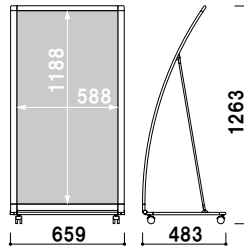

¥4,400 (税抜価格) 011

材質 ■ 透明ポリカーボネート 0.5mm

サイズ ■ W600 × H900mm

※標準品のアートパネルと合わせてご使用ください。

※防水加工を施したポスターをご使用ください。

交換用

RX-609 用面板

¥6,200 (税抜価格) 011

材質 ■ アートパネル白 3mm

サイズ ■ W600 × H900mm

本体 ■ アルミ押型材塗装仕上
 コーナー ■ 亜鉛ダイキャスト
 面板 ■ アートパネル白 3mm
 面板サイズ ■ W450 × H900mm
 キャスター仕様

RX-459 (ホワイト)

1m以下 片面 屋外

¥46,800 (税抜価格)

重量 ■ 5.4kg 091

本体 ■ アルミ押型材塗装仕上
 コーナー ■ 亜鉛ダイキャスト
 面板 ■ アートパネル白 3mm
 面板サイズ ■ W600 × H1200mm
 キャスター仕様

RX-612 (ホワイト)

片面 屋外

¥59,800 (税抜価格)

重量 ■ 7.4kg 146

本体 ■ アルミ押型材塗装仕上
 コーナー ■ 亜鉛ダイキャスト
 面板 ■ アートパネル白 3mm
 面板サイズ ■ W450 × H1200mm
 キャスター仕様

RX-412 (ホワイト)

片面 屋外

¥55,400 (税抜価格)