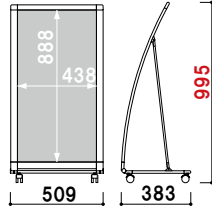

¥4,400 (税抜価格) 011

材質 ■ 透明ポリカーボネート 0.5mm

サイズ ■ W600 × H900mm

※標準品のアートパネルと合わせてご使用ください。

※防水加工を施したポスターをご使用ください。

交換用

RX-609 用面板

¥6,200 (税抜価格) 011

材質 ■ アートパネル白 3mm

サイズ ■ W600 × H900mm

本体 ■ アルミ押型材塗装仕上
 コーナー ■ 亜鉛ダイキャスト
 面板 ■ アートパネル白 3mm
 面板サイズ ■ W450 × H900mm
 キャスター仕様

RX-459 (ホワイト)

1m以下 片面 屋外

¥46,800 (税抜価格)

重量 ■ 5.4kg 091

本体 ■ アルミ押型材塗装仕上
 コーナー ■ 亜鉛ダイキャスト
 面板 ■ アートパネル白 3mm
 面板サイズ ■ W600 × H1200mm
 キャスター仕様