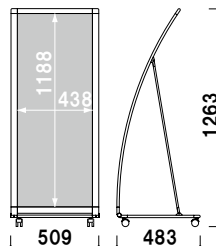

材質 ■ アートパネル白 3mm

サイズ ■ W600 × H900mm

本体 ■ アルミ押型材塗装仕上
 コーナー ■ 亜鉛ダイキャスト
 面板 ■ アートパネル白 3mm
 面板サイズ ■ W450 × H900mm
 キャスター仕様

RX-459 (ホワイト)

1m以下 片面 屋外

¥46,800 (税抜価格)

重量 ■ 5.4kg 091

本体 ■ アルミ押型材塗装仕上
 コーナー ■ 亜鉛ダイキャスト
 面板 ■ アートパネル白 3mm
 面板サイズ ■ W600 × H1200mm
 キャスター仕様

RX-612 (ホワイト)

片面 屋外

¥59,800 (税抜価格)

重量 ■ 7.4kg 146

本体 ■ アルミ押型材塗装仕上
 コーナー ■ 亜鉛ダイキャスト
 面板 ■ アートパネル白 3mm
 面板サイズ ■ W450 × H1200mm
 キャスター仕様

RX-412 (ホワイト)

片面 屋外

¥55,400 (税抜価格)

重量 ■ 6.3kg 116

オプション

RX-459 用透明カバー

¥3,200 (税抜価格) 009

材質 ■ 透明ポリカーボネート 0.5mm
 サイズ ■ W450 × H900mm
 ※標準品のアートパネルと合わせてご使用ください。
 ※防水加工を施したポスターをご使用ください。

交換用

RX-459 用面板

¥5,200 (税抜価格) 009

材質 ■ アートパネル白 3mm
 サイズ ■ W450 × H900mm

オプション

RX-612 用透明カバー

¥9,400 (税抜価格) 015

材質 ■ 透明ポリカーボネート 0.5mm
 サイズ ■ W600 × H1200mm
 ※標準品のアートパネルと合わせてご使用ください。
 ※防水加工を施したポスターをご使用ください。

交換用

RX-612 用面板

¥9,200 (税抜価格) 015