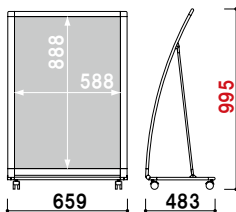

重量 ■ 10.0kg (満水時)

本体 ■ ポリエチレン

(P.407 掲載)

■ RX-609

RXカーブサイン

省スペーススタンド

Aサイン L型

Aサイン

APサイン

ビッグAサイン

スタンドプレート

バリケードサイン

案内看板

傾斜地対応

ウォーターベース

注水サイン

タワーサイン

RX-609 (ホワイト)

¥52,000 (税抜価格)

本体 ■ アルミ押型材塗装仕上
 コーナー ■ 亜鉛ダイキャスト
 面板 ■ アートパネル白 3mm
 面板サイズ ■ W600 × H900mm
 キャスター仕様

1m以下 片面 屋外

重量 ■ 6.2kg 115

オプション

RX-609 用透明カバー

材質 ■ アートパネル白 3mm

サイズ ■ W600 × H900mm

本体 ■ アルミ押型材塗装仕上
 コーナー ■ 亜鉛ダイキャスト
 面板 ■ アートパネル白 3mm
 面板サイズ ■ W450 × H900mm
 キャスター仕様

RX-459 (ホワイト)

1m以下 片面 屋外

¥46,800 (税抜価格)

重量 ■ 5.4kg 091

本体 ■ アルミ押型材塗装仕上
 コーナー ■ 亜鉛ダイキャスト
 面板 ■ アートパネル白 3mm
 面板サイズ ■ W600 × H1200mm
 キャスター仕様