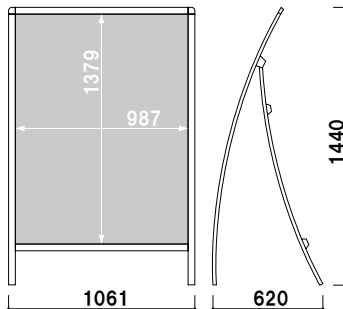

**オプション**

RX-91、RX-81対応  
**ウェイトバスケット(大)**  
(ホワイト/ブラック)

¥9,100 (税抜価格) 047

重量 ■ 2.1kg

材質 ■ スチールビニールコーティング (P.406 掲載)

RX-30、RX-57対応  
**ウェイトバスケット(小)**  
(ホワイト/ブラック)

¥6,000 (税抜価格) 035

重量 ■ 1.0kg

材質 ■ スチールビニールコーティング (P.406 掲載)

**サインウエイト**

¥2,000 (税抜価格) 020

重量 ■ 10.0kg (満水時)

本体 ■ ポリエチレン (P.407 掲載)

■ RX-91

**RX-91** (ホワイト)

¥69,800 (税抜価格)

本体 ■ アルミ押型材塗装仕上  
コーナー ■ 亜鉛ダイキャスト  
面板 ■ アートパネル白 3mm  
面板サイズ ■ W1000 × H1392mm  
※ウェイトバスケット(大) 使用可

片面 屋外

重量 ■ 7.0kg 263

**オプション**

**RX-91 用透明カバー**

¥15,000 (税抜価格) 028

材質 ■ 透明ポリカーボネート 0.5mm  
サイズ ■ W1000 × H1392mm

※標準品のアートパネルと合わせてご使用ください。

※防水加工を施したポスターをご使用ください。

**交換用**

**RX-91 用面板**

¥21,400 (税抜価格) 028

材質 ■ アートパネル白 3mm  
サイズ ■ W1000 × H1392mm

本体 ■ アルミ押型材塗装仕上  
 コーナー ■ 亜鉛ダイキャスト  
 面板 ■ アートパネル白 3mm  
 面板サイズ ■ W490 × H1392mm  
 ※ウエイトバスケット(大) 使用可