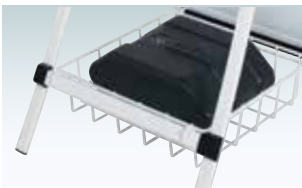

# RX

大きな情報もやわらかく表示可能。

RXカーブサイン

省スペーススタンド

Aサイン L型

Aサイン

APサイン

ビッグAサイン

スタンドプレート

バリケードサイン

案内看板

傾斜地対応

ウォーターベース

注水サイン

タワーサイン

！ ウェイトで安定させたい・・・

**オプション**

RX-91、RX-81対応  
**ウェイトバスケット(大)**  
(ホワイト/ブラック)

¥9,100 (税抜価格) 047

重量 ■ 2.1kg

材質 ■ スチールビニールコーティング (P.406 掲載)

RX-30、RX-57対応  
**ウェイトバスケット(小)**  
(ホワイト/ブラック)

¥6,000 (税抜価格) 035

重量 ■ 1.0kg