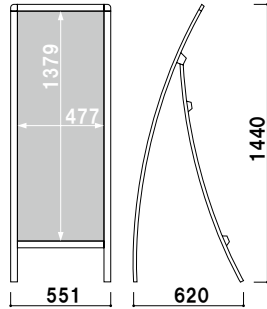

本体 ■ アルミ押型材塗装仕上  
コーナー ■ 亜鉛ダイキャスト  
面板 ■ アートパネル白 3mm  
面板サイズ ■ W1000 × H1392mm  
※ウェイトバスケット(大) 使用可

片面 屋外

重量 ■ 7.0kg 263

**オプション**

**RX-91 用透明カバー**

¥15,000 (税抜価格) 028

材質 ■ 透明ポリカーボネート 0.5mm  
サイズ ■ W1000 × H1392mm

※標準品のアートパネルと合わせてご使用ください。

※防水加工を施したポスターをご使用ください。

**交換用**

**RX-91 用面板**

¥21,400 (税抜価格) 028

材質 ■ アートパネル白 3mm  
サイズ ■ W1000 × H1392mm

本体 ■ アルミ押型材塗装仕上  
 コーナー ■ 亜鉛ダイキャスト  
 面板 ■ アートパネル白 3mm  
 面板サイズ ■ W490 × H1392mm  
 ※ウエイトバスケット(大) 使用可

**RX-81** (ホワイト)

片面 屋外

¥48,000 (税抜価格)

重量 ■ 4.6kg 140

オプション

**RX-81 用透明カバー**

¥9,000 (税抜価格) 014

材質 ■ 透明ポリカーボネート 0.5mm  
 サイズ ■ W490 × H1392mm  
 ※標準品のアートパネルと合わせてご使用ください。  
 ※防水加工を施したポスターをご使用ください。

材質 ■ アートパネル白 2mm  
 サイズ ■ W450 × H900mm

本体 ■ アルミ押型材塗装仕上  
 コーナー ■ 亜鉛ダイキャスト  
 面板 ■ アートパネル白 2mm  
 面板サイズ ■ W750 × H900mm  
 ※ウエイトバスケット(小) 使用可

**RX-57** (ホワイト)

片面 屋外

¥43,000 (税抜価格)

重量 ■ 4.5kg 117

オプション

**RX-57 用透明カバー**