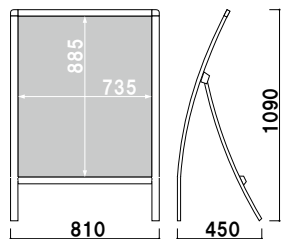

**RX-81** (ホワイト)

片面 屋外

¥48,000 (税抜価格)

重量 ■ 4.6kg 140

オプション

**RX-81 用透明カバー**

¥9,000 (税抜価格) 014

材質 ■ 透明ポリカーボネート 0.5mm  
 サイズ ■ W490 × H1392mm  
 ※標準品のアートパネルと合わせてご使用ください。  
 ※防水加工を施したポスターをご使用ください。

交換用

**RX-81 用面板**

¥11,800 (税抜価格) 014

材質 ■ アートパネル白 3mm  
 サイズ ■ W490 × H1392mm

本体 ■ アルミ押型材塗装仕上  
 コーナー ■ 亜鉛ダイキャスト  
 面板 ■ アートパネル白 2mm  
 面板サイズ ■ W450 × H900mm  
 ※ウエイトバスケット(小) 使用可

**RX-30** (ホワイト)

片面 屋外

¥33,000 (税抜価格)

重量 ■ 4.1kg 075

オプション

**RX-30 用透明カバー**

¥3,200 (税抜価格) 009

材質 ■ 透明ポリカーボネート 0.5mm  
 サイズ ■ W450 × H900mm  
 ※標準品のアートパネルと合わせてご使用ください。  
 ※防水加工を施したポスターをご使用ください。

交換用

**RX-30 用面板**

¥5,200 (税抜価格) 009

材質 ■ アートパネル白 2mm  
 サイズ ■ W450 × H900mm

本体 ■ アルミ押型材塗装仕上  
 コーナー ■ 亜鉛ダイキャスト  
 面板 ■ アートパネル白 2mm  
 面板サイズ ■ W750 × H900mm  
 ※ウエイトバスケット(小) 使用可

**RX-57** (ホワイト)

片面 屋外

¥43,000 (税抜価格)

重量 ■ 4.5kg 117

オプション

**RX-57 用透明カバー**