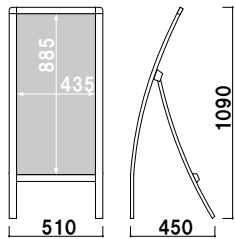

**RX-81** (ホワイト)

片面 屋外

¥48,000 (税抜価格)

重量 ■ 4.6kg 140

オプション

**RX-81 用透明カバー**

¥9,000 (税抜価格) 014

材質 ■ 透明ポリカーボネート 0.5mm  
 サイズ ■ W490 × H1392mm  
 ※標準品のアートパネルと合わせてご使用ください。  
 ※防水加工を施したポスターをご使用ください。

交換用

**RX-81 用面板**

¥11,800 (税抜価格) 014

材質 ■ アートパネル白 3mm  
 サイズ ■ W490 × H1392mm

本体 ■ アルミ押型材塗装仕上  
 コーナー ■ 亜鉛ダイキャスト  
 面板 ■ アートパネル白 2mm  
 面板サイズ ■ W450 × H900mm  
 ※ウエイトバスケット(小) 使用可

**RX-30** (ホワイト)

片面 屋外

¥33,000 (税抜価格)

重量 ■ 4.1kg 075

オプション

**RX-30 用透明カバー**

¥3,200 (税抜価格) 009

材質 ■ 透明ポリカーボネート 0.5mm  
 サイズ ■ W450 × H900mm  
 ※標準品のアートパネルと合わせてご使用ください。  
 ※防水加工を施したポスターをご使用ください。

交換用

**RX-30 用面板**

¥5,200 (税抜価格) 009

材質 ■ アートパネル白 2mm  
 サイズ ■ W450 × H900mm

本体 ■ アルミ押型材塗装仕上  
 コーナー ■ 亜鉛ダイキャスト  
 面板 ■ アートパネル白 2mm  
 面板サイズ ■ W750 × H900mm  
 ※ウエイトバスケット(小) 使用可

**RX-57** (ホワイト)

片面 屋外

¥43,000 (税抜価格)

重量 ■ 4.5kg 117

オプション

**RX-57 用透明カバー**