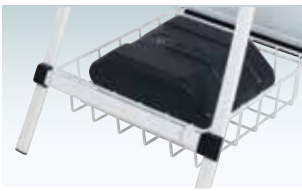

# RX

大きな情報もやわらかく表示可能。

RXカーブサイン

省スペーススタンド

Aサイン L型

Aサイン

APサイン

ビッグAサイン

スタンドプレート

バリケードサイン

案内看板

傾斜地対応

ウォーターベース

注水サイン

タワーサイン

！ ウェイトで安定させたい・・・

オプション

RX-91、RX-81対応  
**ウェイトバスケット(大)**  
(ホワイト/ブラック)

¥9,100 (税抜価格) 047

重量 ■ 2.1 kg

材質 ■ スチールビニールコーティング  
(P.406 掲載)

RX-30、RX-57対応  
**ウェイトバスケット(小)**  
(ホワイト/ブラック)

¥6,000 (税抜価格) 035

重量 ■ 1.0kg