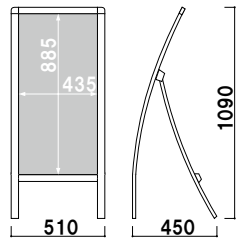

¥21,400 (税抜価格) 028

材質 ■ アートパネル白 3mm  
サイズ ■ W1000 × H1392mm

**RX-91** (ホワイト)

¥69,800 (税抜価格)

片面 屋外

重量 ■ 7.0kg 263

本体 ■ アルミ押型材塗装仕上  
 コーナー ■ 亜鉛ダイキャスト  
 面板 ■ アートパネル白 3mm  
 面板サイズ ■ W490 × H1392mm  
 ※ウエイトバスケット(大) 使用可

**RX-81** (ホワイト)

片面 屋外

¥49,800 (税抜価格)

重量 ■ 4.6kg 140

オプション

**RX-81 用透明カバー**

¥9,000 (税抜価格) 014

材質 ■ 透明ポリカーボネート 0.5mm  
 サイズ ■ W490 × H1392mm  
 ※標準品のアートパネルと合わせてご使用ください。  
 ※防水加工を施したポスターをご使用ください。

交換用

**RX-81 用面板**

¥11,800 (税抜価格) 014

材質 ■ アートパネル白 3mm  
 サイズ ■ W490 × H1392mm

本体 ■ アルミ押型材塗装仕上  
 コーナー ■ 亜鉛ダイキャスト  
 面板 ■ アートパネル白 2mm  
 面板サイズ ■ W450 × H900mm  
 ※ウエイトバスケット(小) 使用可

**RX-30** (ホワイト)

片面 屋外

¥35,000 (税抜価格)

材質 ■ アートパネル白 2mm  
 サイズ ■ W450 × H900mm

本体 ■ アルミ押型材塗装仕上  
 コーナー ■ 亜鉛ダイキャスト  
 面板 ■ アートパネル白 2mm  
 面板サイズ ■ W750 × H900mm  
 ※ウエイトバスケット(小) 使用可

**RX-57** (ホワイト)

片面 屋外

¥45,000 (税抜価格)

重量 ■ 4.5kg 117

オプション

**RX-57 用透明カバー**