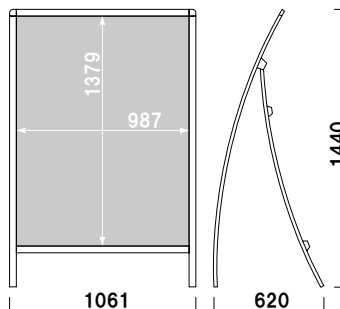

オプション

RX-91、RX-81対応  
**ウェイトバスケット(大)**  
(ホワイト/ブラック)

¥9,100 (税抜価格) 047

重量 ■ 2.1 kg

材質 ■ スチールビニールコーティング  
(P.406 掲載)

RX-30、RX-57対応  
**ウェイトバスケット(小)**  
(ホワイト/ブラック)

¥6,000 (税抜価格) 035

重量 ■ 1.0kg

材質 ■ スチールビニールコーティング  
(P.406 掲載)

**サインウエイト**

¥2,500 (税抜価格) 020

重量 ■ 10.0kg (満水時)

本体 ■ ポリエチレン  
(P.407 掲載)

■ RX-91

本体 ■ アルミ押型材塗装仕上  
コーナー ■ 亜鉛ダイキャスト  
面板 ■ アートパネル白 3mm  
面板サイズ ■ W1000 × H1392mm  
※ウェイトバスケット(大) 使用可

オプション

**RX-91 用透明カバー**

¥15,000 (税抜価格) 028

材質 ■ 透明ポリカーボネート 0.5mm  
サイズ ■ W1000 × H1392mm

※標準品のアートパネルと合わせて  
ご使用ください。

※防水加工を施したポスターを  
ご使用ください。

交換用

**RX-91 用面板**

¥21,400 (税抜価格) 028

材質 ■ アートパネル白 3mm  
サイズ ■ W1000 × H1392mm

**RX-91** (ホワイト)

¥69,800 (税抜価格)

片面 屋外

重量 ■ 7.0kg 263

本体 ■ アルミ押型材塗装仕上  
 コーナー ■ 亜鉛ダイキャスト  
 面板 ■ アートパネル白 3mm  
 面板サイズ ■ W490 × H1392mm  
 ※ウエイトバスケット(大) 使用可