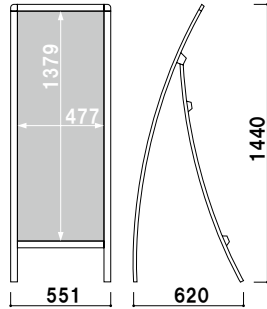

材質 ■ スチールビニールコーティング  
(P.406 掲載)

**サインウエイト**

¥2,500 (税抜価格) 020

重量 ■ 10.0kg (満水時)

本体 ■ ポリエチレン  
(P.407 掲載)

■ RX-91

本体 ■ アルミ押型材塗装仕上  
コーナー ■ 亜鉛ダイキャスト  
面板 ■ アートパネル白 3mm  
面板サイズ ■ W1000 × H1392mm  
※ウェイトバスケット(大) 使用可

¥21,400 (税抜価格) 028

材質 ■ アートパネル白 3mm  
サイズ ■ W1000 × H1392mm

**RX-91** (ホワイト)

¥69,800 (税抜価格)

片面 屋外

重量 ■ 7.0kg 263

本体 ■ アルミ押型材塗装仕上  
 コーナー ■ 亜鉛ダイキャスト  
 面板 ■ アートパネル白 3mm  
 面板サイズ ■ W490 × H1392mm  
 ※ウエイトバスケット(大) 使用可

**RX-81** (ホワイト)

片面 屋外

¥49,800 (税抜価格)

重量 ■ 4.6kg 140

オプション

**RX-81 用透明カバー**

¥9,000 (税抜価格) 014

材質 ■ 透明ポリカーボネート 0.5mm  
 サイズ ■ W490 × H1392mm  
 ※標準品のアートパネルと合わせてご使用ください。  
 ※防水加工を施したポスターをご使用ください。

材質 ■ アートパネル白 2mm  
 サイズ ■ W450 × H900mm

本体 ■ アルミ押型材塗装仕上  
 コーナー ■ 亜鉛ダイキャスト  
 面板 ■ アートパネル白 2mm  
 面板サイズ ■ W750 × H900mm  
 ※ウエイトバスケット(小) 使用可

**RX-57** (ホワイト)

片面 屋外

¥45,000 (税抜価格)

重量 ■ 4.5kg 117

オプション

**RX-57 用透明カバー**