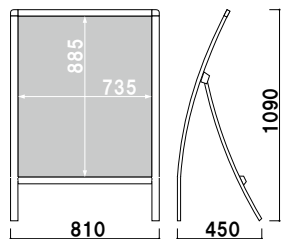

¥21,400 (税抜価格) 028

材質 ■ アートパネル白 3mm  
サイズ ■ W1000 × H1392mm

**RX-91** (ホワイト)

¥69,800 (税抜価格)

片面 屋外

重量 ■ 7.0kg 263

本体 ■ アルミ押型材塗装仕上  
 コーナー ■ 亜鉛ダイキャスト  
 面板 ■ アートパネル白 3mm  
 面板サイズ ■ W490 × H1392mm  
 ※ウエイトバスケット(大) 使用可

交換用

**RX-81 用面板**

¥11,800 (税抜価格) 014

材質 ■ アートパネル白 3mm  
 サイズ ■ W490 × H1392mm

本体 ■ アルミ押型材塗装仕上  
 コーナー ■ 亜鉛ダイキャスト  
 面板 ■ アートパネル白 2mm  
 面板サイズ ■ W450 × H900mm  
 ※ウエイトバスケット(小) 使用可

**RX-30** (ホワイト)

片面 屋外

¥35,000 (税抜価格)

重量 ■ 4.1kg 075

オプション

**RX-30 用透明カバー**

¥3,200 (税抜価格) 009

材質 ■ 透明ポリカーボネート 0.5mm  
 サイズ ■ W450 × H900mm  
 ※標準品のアートパネルと合わせてご使用ください。  
 ※防水加工を施したポスターをご使用ください。

交換用

**RX-30 用面板**

¥5,200 (税抜価格) 009

材質 ■ アートパネル白 2mm  
 サイズ ■ W450 × H900mm

本体 ■ アルミ押型材塗装仕上  
 コーナー ■ 亜鉛ダイキャスト  
 面板 ■ アートパネル白 2mm  
 面板サイズ ■ W750 × H900mm  
 ※ウエイトバスケット(小) 使用可

**RX-57** (ホワイト)

片面 屋外

¥45,000 (税抜価格)

重量 ■ 4.5kg 117

オプション

**RX-57 用透明カバー**