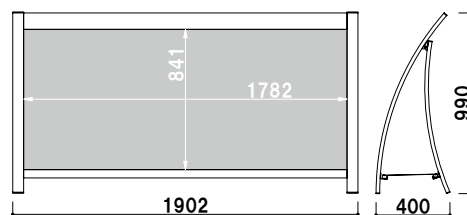

本体 ■ アルミ押型材白塗装仕上
 面板 ■ アートパネル白 3mm
 面板サイズ ■ W1208 × H861mm
 ※パンチングネット1枚付属

※本製品は画面有効サイズが
 ポスターサイズ (A0) となります。
 ラミネート加工などを施してご使用ください。

交換用
RX-128 用面板

¥13,400 (税抜価格) 033
 材質 ■ アートパネル白 3mm
 サイズ ■ W1208 × H861mm

RX-128 (ホワイト)

1m以下 片面 屋外

¥98,000 (税抜価格) 重量 ■ 15.0kg 323

交換用
RX-188 用面板

¥16,000 (税抜価格) 049
 材質 ■ アートパネル白 3mm
 サイズ ■ W1802 × H861mm

本体 ■ アルミ押型材白塗装仕上
 面板 ■ アートパネル白 3mm
 面板サイズ ■ W1802 × H861mm
 ※パンチングネット1枚付属

RX-188 (ホワイト)