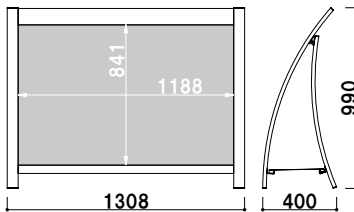

傾斜地対応

ウォーターベース

注水サイン

タワーサイン

本体 ■ アルミ押型材白塗装仕上
 面板 ■ アートパネル白 3mm
 面板サイズ ■ W1476 × H1050mm
 ※パンチングネット1枚付属

※本製品は画面有効サイズが
 ポスターサイズ (B0) となります。
 ラミネート加工などを施してご使用ください。
 ご注文・ご使用の際には、ご注意ください。

交換用
RX-9001 用面板

¥31,200 (税抜価格) 050
 材質 ■ アートパネル白 3mm
 サイズ ■ W1476 × H1050mm

RX-9001 (ホワイト)

片面 屋外

¥132,000 (税抜価格) 重量 ■ 18.5kg 552

RXカーブ
サイン

省スペース
SIL

Aサイン
L型

Aサイン

AP
サイン

ビッグ
Aサイン

スタンド
プレート

バリアード
サイン

案内看板

傾斜地
対応

ウォーター
ベース

注水
サイン

タワー
サイン

本体 ■ アルミ押型材白塗装仕上
 面板 ■ アートパネル白 3mm
 面板サイズ ■ W1208 × H861mm
 ※パンチングネット1枚付属

※本製品は画面有効サイズが
 ポスターサイズ (A0) となります。
 ラミネート加工などを施してご使用ください。

交換用
RX-128 用面板

¥13,400 (税抜価格) 033
 材質 ■ アートパネル白 3mm
 サイズ ■ W1208 × H861mm