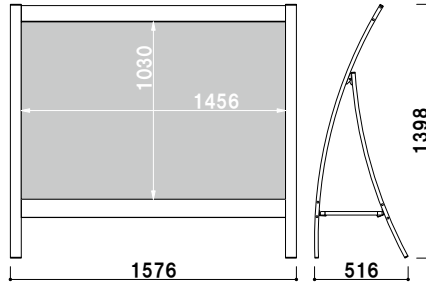

省スペーススタンド

Aサイン L型

Aサイン

APサイン

ビッグAサイン

スタンドプレート

バリケードサイン

案内看板

傾斜地対応

ウォーターベース

注水サイン

タワーサイン

本体 ■ アルミ押型材白塗装仕上
 面板 ■ アートパネル白 3mm
 面板サイズ ■ W1476 × H1050mm
 ※パンチングネット1枚付属

※本製品は画面有効サイズが
 ポスターサイズ (B0) となります。
 ラミネート加工などを施してご使用ください。
 ご注文・ご使用の際には、ご注意ください。

交換用
RX-9001 用面板

¥31,200 (税抜価格) 050
 材質 ■ アートパネル白 3mm
 サイズ ■ W1476 × H1050mm

RX-9001 (ホワイト)

片面 屋外

¥132,000 (税抜価格) 重量 ■ 18.5kg 552

RXカーブ
サイン

省スペース
SIL

Aサイン
L型

Aサイン

AP
サイン

本体 ■ アルミ押型材白塗装仕上
 面板 ■ アートパネル白 3mm
 面板サイズ ■ W1208 × H861mm
 ※パンチングネット1枚付属

※本製品は画面有効サイズが
 ポスターサイズ (A0) となります。
 ラミネート加工などを施してご使用ください。

交換用
RX-128 用面板

¥13,400 (税抜価格) 033
 材質 ■ アートパネル白 3mm
 サイズ ■ W1208 × H861mm