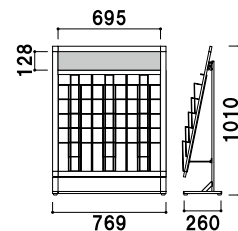

**SIL-81R** (ホワイト/ブラック) カバー付 片面 屋外  
¥54,000 (税抜価格) 重量 ■ 5.1kg 199

面板 ■アートパネル白 2mm  
+ ポリカ透明 0.5mm  
面板サイズ ■B1 (W728 × H1030mm)  
アジャスター仕様  
※防水加工を施したポスターを  
ご使用ください。  
※ご注文時にカラーをご指定ください。

**SIL-85R** (ホワイト/ブラック) カバー付 片面 屋外  
¥68,000 (税抜価格) 重量 ■ 6.7kg 333

面板 ■アートパネル白 2mm  
+ ポリカ透明 0.5mm  
面板サイズ ■A1 (W594 × H841mm)  
アジャスター仕様  
※防水加工を施したポスターを  
ご使用ください。  
※ご注文時にカラーをご指定ください。

**SIL-81L** (ホワイト/ブラック) カバー付 片面 屋外  
¥47,800 (税抜価格) 重量 ■ 5.0kg 199

面板 ■アートパネル白 2mm  
+ ポリカ透明 0.5mm  
面板サイズ ■B1 (W728 × H1030mm)  
アジャスター仕様  
※防水加工を施したポスターを  
ご使用ください。  
※ご注文時にカラーをご指定ください。

**SIL-85L** (ホワイト/ブラック) カバー付 片面 屋外  
¥59,800 (税抜価格) 重量 ■ 6.1kg 310

ラック ■スチールクロームメッキ仕上  
面板 ■アートパネル白 3mm  
面板サイズ ■W472 × H140mm  
アジャスター仕様  
※ご注文時にカラーをご指定ください。

**SIL-52C** (A4判2列5段) (ホワイト/ブラック) A4 片面 屋内  
¥53,000 (税抜価格) 重量 ■ 5.8kg 164

ラック ■スチールクロームメッキ仕上  
面板 ■アートパネル白 3mm  
面板サイズ ■W707 × H140mm  
アジャスター仕様  
※ご注文時にカラーをご指定ください。

**SIL-53C** (A4判3列5段) (ホワイト/ブラック) A4 片面 屋内  
¥64,800 (税抜価格) 重量 ■ 7.1kg 265

RX  
カーブ

省スペース  
スタンド

Aサイン  
L型

Aサイン

AP  
サイン