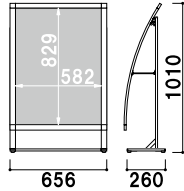

**バリウエイト(大)**

¥1,600 (税抜価格) 017

重量 ■ 10.0kg (満水時)  
本体 ■ ポリエチレン  
(P.407 掲載)

共通スペック

本体 ■アルミ押型材  
コーナー ■ABS 樹脂

面板 ■アートパネル白 2mm  
+ ポリカ透明 0.5mm  
面板サイズ ■A1 (W594 × H841mm)  
アジャスター仕様  
※防水加工を施したポスターを  
ご使用ください。  
※ご注文時にカラーをご指定ください。

**SIL-81R** (ホワイト/ブラック) カバー付 片面 屋外  
¥54,000 (税抜価格) 重量 ■ 5.1kg 199

面板 ■アートパネル白 2mm  
+ ポリカ透明 0.5mm  
面板サイズ ■B1 (W728 × H1030mm)  
アジャスター仕様  
※防水加工を施したポスターを  
ご使用ください。  
※ご注文時にカラーをご指定ください。

**SIL-85R** (ホワイト/ブラック) カバー付 片面 屋外  
¥68,000 (税抜価格) 重量 ■ 6.7kg 333

面板 ■アートパネル白 2mm  
+ ポリカ透明 0.5mm  
面板サイズ ■A1 (W594 × H841mm)  
アジャスター仕様  
※防水加工を施したポスターを  
ご使用ください。  
※ご注文時にカラーをご指定ください。

**SIL-81L** (ホワイト/ブラック) カバー付 片面 屋外  
¥47,800 (税抜価格) 重量 ■ 5.0kg 199

面板 ■アートパネル白 2mm  
+ ポリカ透明 0.5mm  
面板サイズ ■B1 (W728 × H1030mm)  
アジャスター仕様  
※防水加工を施したポスターを  
ご使用ください。  
※ご注文時にカラーをご指定ください。

**SIL-85L** (ホワイト/ブラック) カバー付 片面 屋外  
¥59,800 (税抜価格) 重量 ■ 6.1kg 310

ラック ■スチールクロームメッキ仕上  
面板 ■アートパネル白 3mm  
面板サイズ ■W472 × H140mm  
アジャスター仕様  
※ご注文時にカラーをご指定ください。

**SIL-52C** (A4判2列5段) (ホワイト/ブラック) A4 片面 屋内  
¥53,000 (税抜価格) 重量 ■ 5.8kg 164