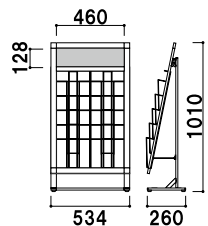

**SIL-81R** (ホワイト/ブラック) カバー付 片面 屋外  
¥54,000 (税抜価格) 重量 ■ 5.1kg 199

面板 ■アートパネル白 2mm  
+ ポリカ透明 0.5mm  
面板サイズ ■B1 (W728 × H1030mm)  
アジャスター仕様  
※防水加工を施したポスターを  
ご使用ください。  
※ご注文時にカラーをご指定ください。

**SIL-85R** (ホワイト/ブラック) カバー付 片面 屋外  
¥68,000 (税抜価格) 重量 ■ 6.7kg 333

面板 ■アートパネル白 2mm  
+ ポリカ透明 0.5mm  
面板サイズ ■A1 (W594 × H841mm)  
アジャスター仕様  
※防水加工を施したポスターを  
ご使用ください。  
※ご注文時にカラーをご指定ください。

**SIL-81L** (ホワイト/ブラック) カバー付 片面 屋外  
¥47,800 (税抜価格) 重量 ■ 5.0kg 199

面板 ■アートパネル白 2mm  
+ ポリカ透明 0.5mm  
面板サイズ ■B1 (W728 × H1030mm)  
アジャスター仕様  
※防水加工を施したポスターを  
ご使用ください。  
※ご注文時にカラーをご指定ください。

**SIL-85L** (ホワイト/ブラック) カバー付 片面 屋外  
¥59,800 (税抜価格) 重量 ■ 6.1kg 310

ラック ■スチールクロームメッキ仕上  
面板 ■アートパネル白 3mm  
面板サイズ ■W472 × H140mm  
アジャスター仕様  
※ご注文時にカラーをご指定ください。

**SIL-52C** (A4判2列5段) (ホワイト/ブラック) A4 片面 屋内  
¥53,000 (税抜価格) 重量 ■ 5.8kg 164

ラック ■スチールクロームメッキ仕上  
面板 ■アートパネル白 3mm  
面板サイズ ■W707 × H140mm  
アジャスター仕様  
※ご注文時にカラーをご指定ください。

**SIL-53C** (A4判3列5段) (ホワイト/ブラック) A4 片面 屋内  
¥64,800 (税抜価格) 重量 ■ 7.1kg 265

RX  
カーブ

省スペース  
スタンド

Aサイン  
L型

Aサイン

AP  
サイン