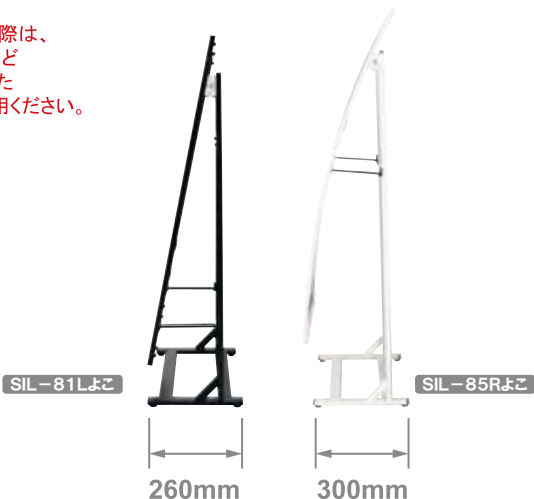

# SIL 狭い場所でもすっきり納まります。

■ SIL-81R (ブラック) + Aバリブロック

※屋外でご使用の際は、  
ラミネート加工など  
防水加工を施した  
ポスターをご使用ください。

**オプション**

**Aバリブロック**

¥1,000 (税抜価格) 013

重量 ■ 5.0kg (満水時)  
本体 ■ ポリエチレン  
(P.407 掲載)

**オプション**

**バリウエイト(大)**

¥1,600 (税抜価格) 017

重量 ■ 10.0kg (満水時)  
本体 ■ ポリエチレン  
(P.407 掲載)

共通スペック

本体 ■アルミ押型材  
コーナー ■ABS 樹脂

面板 ■アートパネル白 2mm  
+ ポリカ透明 0.5mm  
面板サイズ ■A1 (W594 × H841mm)  
アジャスター仕様  
※防水加工を施したポスターを  
ご使用ください。  
※ご注文時にカラーをご指定ください。

**SIL-81R** (ホワイト/ブラック) カバー付 片面 屋外  
¥54,000 (税抜価格) 重量 ■ 5.1kg 199

面板 ■アートパネル白 2mm  
+ ポリカ透明 0.5mm  
面板サイズ ■B1 (W728 × H1030mm)  
アジャスター仕様  
※防水加工を施したポスターを  
ご使用ください。  
※ご注文時にカラーをご指定ください。

**SIL-85R** (ホワイト/ブラック) カバー付 片面 屋外  
¥68,000 (税抜価格) 重量 ■ 6.7kg 333

面板 ■アートパネル白 2mm  
+ ポリカ透明 0.5mm  
面板サイズ ■A1 (W594 × H841mm)  
アジャスター仕様  
※防水加工を施したポスターを  
ご使用ください。  
※ご注文時にカラーをご指定ください。

**SIL-81L** (ホワイト/ブラック) カバー付 片面 屋外  
¥47,800 (税抜価格) 重量 ■ 5.0kg 199

面板 ■アートパネル白 2mm  
+ ポリカ透明 0.5mm  
面板サイズ ■B1 (W728 × H1030mm)  
アジャスター仕様  
※防水加工を施したポスターを  
ご使用ください。  
※ご注文時にカラーをご指定ください。