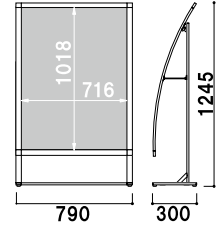

**バリウエイト(大)**

¥1,600 (税抜価格) 017

重量 ■ 10.0kg (満水時)  
本体 ■ ポリエチレン  
(P.407 掲載)

共通スペック

本体 ■アルミ押型材  
コーナー ■ABS 樹脂

面板 ■アートパネル白 2mm  
+ ポリカ透明 0.5mm  
面板サイズ ■A1 (W594 × H841mm)  
アジャスター仕様  
※防水加工を施したポスターを  
ご使用ください。  
※ご注文時にカラーをご指定ください。

**SIL-81R** (ホワイト/ブラック) カバー付 片面 屋外  
¥54,000 (税抜価格) 重量 ■ 5.1kg 199

面板 ■アートパネル白 2mm  
+ ポリカ透明 0.5mm  
面板サイズ ■B1 (W728 × H1030mm)  
アジャスター仕様  
※防水加工を施したポスターを  
ご使用ください。  
※ご注文時にカラーをご指定ください。

**SIL-85R** (ホワイト/ブラック) カバー付 片面 屋外  
¥68,000 (税抜価格) 重量 ■ 6.7kg 333

面板 ■アートパネル白 2mm  
+ ポリカ透明 0.5mm  
面板サイズ ■A1 (W594 × H841mm)  
アジャスター仕様  
※防水加工を施したポスターを  
ご使用ください。  
※ご注文時にカラーをご指定ください。

**SIL-81L** (ホワイト/ブラック) カバー付 片面 屋外  
¥47,800 (税抜価格) 重量 ■ 5.0kg 199

面板 ■アートパネル白 2mm  
+ ポリカ透明 0.5mm  
面板サイズ ■B1 (W728 × H1030mm)  
アジャスター仕様  
※防水加工を施したポスターを  
ご使用ください。  
※ご注文時にカラーをご指定ください。

**SIL-85L** (ホワイト/ブラック) カバー付 片面 屋外  
¥59,800 (税抜価格) 重量 ■ 6.1kg 310

ラック ■スチールクロームメッキ仕上  
面板 ■アートパネル白 3mm  
面板サイズ ■W472 × H140mm  
アジャスター仕様  
※ご注文時にカラーをご指定ください。

**SIL-52C** (A4判2列5段) (ホワイト/ブラック) A4 片面 屋内  
¥53,000 (税抜価格) 重量 ■ 5.8kg 164