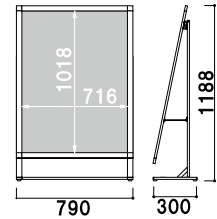

**バリウエイト(大)**

¥1,600 (税抜価格) 017

重量 ■ 10.0kg (満水時)  
本体 ■ ポリエチレン  
(P.407 掲載)

共通スペック

本体 ■アルミ押型材  
コーナー ■ABS 樹脂

面板 ■アートパネル白 2mm  
+ ポリカ透明 0.5mm  
面板サイズ ■A1 (W594 × H841mm)  
アジャスター仕様  
※防水加工を施したポスターを  
ご使用ください。  
※ご注文時にカラーをご指定ください。

**SIL-81R** (ホワイト/ブラック) カバー付 片面 屋外  
¥54,000 (税抜価格) 重量 ■ 5.1kg 199

面板 ■アートパネル白 2mm  
+ ポリカ透明 0.5mm  
面板サイズ ■B1 (W728 × H1030mm)  
アジャスター仕様  
※防水加工を施したポスターを  
ご使用ください。  
※ご注文時にカラーをご指定ください。

**SIL-85R** (ホワイト/ブラック) カバー付 片面 屋外  
¥68,000 (税抜価格) 重量 ■ 6.7kg 333

面板 ■アートパネル白 2mm  
+ ポリカ透明 0.5mm  
面板サイズ ■A1 (W594 × H841mm)  
アジャスター仕様  
※防水加工を施したポスターを  
ご使用ください。  
※ご注文時にカラーをご指定ください。

**SIL-81L** (ホワイト/ブラック) カバー付 片面 屋外  
¥47,800 (税抜価格) 重量 ■ 5.0kg 199

面板 ■アートパネル白 2mm  
+ ポリカ透明 0.5mm  
面板サイズ ■B1 (W728 × H1030mm)  
アジャスター仕様  
※防水加工を施したポスターを  
ご使用ください。  
※ご注文時にカラーをご指定ください。

**SIL-85L** (ホワイト/ブラック) カバー付 片面 屋外  
¥59,800 (税抜価格) 重量 ■ 6.1kg 310

ラック ■スチールクロームメッキ仕上  
面板 ■アートパネル白 3mm  
面板サイズ ■W472 × H140mm  
アジャスター仕様  
※ご注文時にカラーをご指定ください。

**SIL-52C** (A4判2列5段) (ホワイト/ブラック) A4 片面 屋内  
¥53,000 (税抜価格) 重量 ■ 5.8kg 164