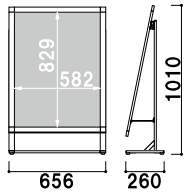

**バリウエイト(大)**

¥1,600 (税抜価格) 017

重量 ■ 10.0kg (満水時)  
本体 ■ ポリエチレン  
(P.407 掲載)

共通スペック

本体 ■アルミ押型材  
コーナー ■ABS 樹脂

面板 ■アートパネル白 2mm  
+ ポリカ透明 0.5mm  
面板サイズ ■A1 (W594 × H841mm)  
アジャスター仕様  
※防水加工を施したポスターを  
ご使用ください。  
※ご注文時にカラーをご指定ください。

**SIL-81R** (ホワイト/ブラック) カバー付 片面 屋外  
¥54,000 (税抜価格) 重量 ■ 5.1kg 199

面板 ■アートパネル白 2mm  
+ ポリカ透明 0.5mm  
面板サイズ ■B1 (W728 × H1030mm)  
アジャスター仕様  
※防水加工を施したポスターを  
ご使用ください。  
※ご注文時にカラーをご指定ください。

**SIL-85R** (ホワイト/ブラック) カバー付 片面 屋外  
¥68,000 (税抜価格) 重量 ■ 6.7kg 333

面板 ■アートパネル白 2mm  
+ ポリカ透明 0.5mm  
面板サイズ ■A1 (W594 × H841mm)  
アジャスター仕様  
※防水加工を施したポスターを  
ご使用ください。  
※ご注文時にカラーをご指定ください。

**SIL-81L** (ホワイト/ブラック) カバー付 片面 屋外  
¥47,800 (税抜価格) 重量 ■ 5.0kg 199

面板 ■アートパネル白 2mm  
+ ポリカ透明 0.5mm  
面板サイズ ■B1 (W728 × H1030mm)  
アジャスター仕様  
※防水加工を施したポスターを  
ご使用ください。  
※ご注文時にカラーをご指定ください。

**SIL-85L** (ホワイト/ブラック) カバー付 片面 屋外  
¥59,800 (税抜価格) 重量 ■ 6.1kg 310

ラック ■スチールクロームメッキ仕上  
面板 ■アートパネル白 3mm  
面板サイズ ■W472 × H140mm  
アジャスター仕様  
※ご注文時にカラーをご指定ください。

**SIL-52C** (A4判2列5段) (ホワイト/ブラック) A4 片面 屋内  
¥53,000 (税抜価格) 重量 ■ 5.8kg 164