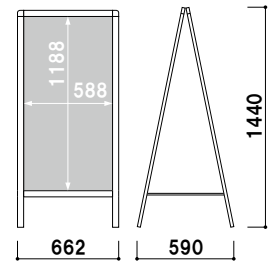

AS-459 (片面)

¥33,800 (税抜価格)

重量 ■ 5.0kg 056

片面 屋外

面板サイズ ■ W450 × H900mm
 ネットサイズ ■ W479 × D455mm

AW-459 (両面)

¥43,700 (税抜価格)

重量 ■ 7.7kg 056

両面 屋外

- RXカーブサイン
- 省スペーススタンド
- Aサイン L型
- Aサイン**
- APサイン
- ビッグAサイン
- スタンドプレート
- バリケードサイン
- 案内看板
- 傾斜地対応
- ウォーターベース
- 注水サイン
- タワーサイン

面板サイズ ■ W600 × H1200mm
ネットサイズ ■ W629 × D455mm

AS-612 (片面)

片面 屋外

¥40,400 (税抜価格)

重量 ■ 6.2kg 089

面板サイズ ■ W600 × H1200mm
ネットサイズ ■ W629 × D455mm

AW-612 (両面)

両面 屋外

¥55,500 (税抜価格)

重量 ■ 8.9kg 089

面板サイズ ■ W900 × H1500mm
ネットサイズ ■ W929 × D470mm

AS-915 (片面)

面板サイズ ■ W900 × H1800mm
ネットサイズ ■ W929 × D710mm

AS-918 (片面)

片面 屋外

¥56,300 (税抜価格)

重量 ■ 11.0kg 177

面板サイズ ■ W900 × H1800mm
ネットサイズ ■ W929 × D710mm

AW-918 (両面)

両面 屋外