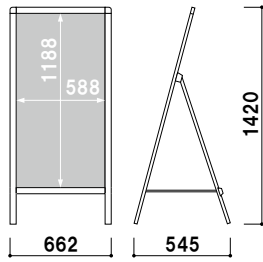

AS-459 (片面)

¥33,800 (税抜価格)

重量 ■ 5.0kg 056

片面 屋外

面板サイズ ■ W450 × H900mm
 ネットサイズ ■ W479 × D455mm

AW-459 (両面)

¥43,700 (税抜価格)

重量 ■ 7.7kg 056

両面 屋外

- RXカーブサイン
- 省スペーススタンド
- Aサイン L型
- Aサイン**
- APサイン
- ビッグAサイン
- スタンドプレート
- バリケードサイン
- 案内看板
- 傾斜地対応
- ウォーターベース
- 注水サイン
- タワーサイン

面板サイズ ■ W600 × H1200mm
ネットサイズ ■ W629 × D455mm

AS-612 (片面)

片面 屋外

¥40,400 (税抜価格)

重量 ■ 6.2kg 089

面板サイズ ■ W600 × H1200mm
ネットサイズ ■ W629 × D455mm

AW-612 (両面)

両面 屋外

¥55,500 (税抜価格)

重量 ■ 8.9kg 089

面板サイズ ■ W900 × H1500mm
ネットサイズ ■ W929 × D470mm

AS-915 (片面)

面板サイズ ■ W900 × H1800mm
ネットサイズ ■ W929 × D710mm

AS-918 (片面)

片面 屋外

¥56,300 (税抜価格)

重量 ■ 11.0kg 177

面板サイズ ■ W900 × H1800mm
ネットサイズ ■ W929 × D710mm

AW-918 (両面)

両面 屋外