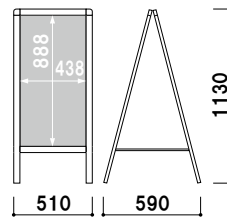

AS-459 (片面)

¥33,800 (税抜価格)

重量 ■ 5.0kg 056

片面 屋外

面板サイズ ■ W450 × H900mm
 ネットサイズ ■ W479 × D455mm

AW-459 (両面)

¥43,700 (税抜価格)

重量 ■ 7.7kg 056

両面 屋外

- RXカーブサイン
- 省スペーススタンド
- Aサイン L型
- Aサイン**
- APサイン
- ビッグAサイン
- スタンドプレート
- バリケードサイン
- 案内看板
- 傾斜地対応
- ウォーターベース
- 注水サイン
- タワーサイン

面板サイズ ■ W600 × H1200mm
ネットサイズ ■ W629 × D455mm

AS-612 (片面)

片面 屋外

¥40,400 (税抜価格)

重量 ■ 6.2kg 089

面板サイズ ■ W600 × H1200mm
ネットサイズ ■ W629 × D455mm

AW-612 (両面)

両面 屋外

¥55,500 (税抜価格)

重量 ■ 8.9kg 089

面板サイズ ■ W900 × H1500mm
ネットサイズ ■ W929 × D470mm

AS-915 (片面)

面板サイズ ■ W900 × H1800mm
ネットサイズ ■ W929 × D710mm

AS-918 (片面)

片面 屋外

¥56,300 (税抜価格)

重量 ■ 11.0kg 177

面板サイズ ■ W900 × H1800mm
ネットサイズ ■ W929 × D710mm

AW-918 (両面)

両面 屋外