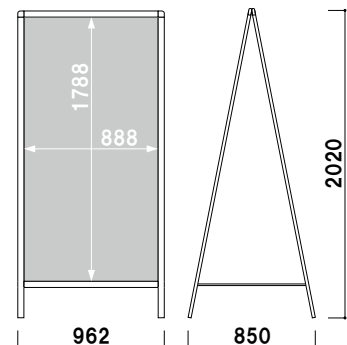

両面 屋外

- RXカーブサイン
- 省スペーススタンド
- Aサイン L型
- Aサイン**
- APサイン
- ビッグAサイン
- スタンドプレート
- バリケードサイン
- 案内看板
- 傾斜地対応
- ウォーターベース
- 注水サイン
- タワーサイン

面板サイズ ■ W600 × H1200mm
ネットサイズ ■ W629 × D455mm

AS-612 (片面)

片面 屋外

¥40,400 (税抜価格)

重量 ■ 6.2kg 089

面板サイズ ■ W600 × H1200mm
ネットサイズ ■ W629 × D455mm

AW-612 (両面)

両面 屋外

¥55,500 (税抜価格)

重量 ■ 8.9kg 089

面板サイズ ■ W900 × H1500mm
ネットサイズ ■ W929 × D470mm

AS-915 (片面)

片面 屋外

¥50,600 (税抜価格)

重量 ■ 9.5kg 154

面板サイズ ■ W900 × H1500mm
ネットサイズ ■ W929 × D470mm

AW-915 (両面)

両面 屋外

¥74,400 (税抜価格)

重量 ■ 15.0kg 154

面板サイズ ■ W900 × H1800mm
ネットサイズ ■ W929 × D710mm

AS-918 (片面)

片面 屋外

¥56,300 (税抜価格)

重量 ■ 11.0kg 177

面板サイズ ■ W900 × H1800mm
ネットサイズ ■ W929 × D710mm

AW-918 (両面)

両面 屋外