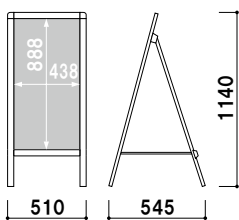

Aサイン

AS・AW

ロングセラーのAサイン。

AW-918

共通スペック

本体 ■ アルミ押型材シルバー
 コーナー ■ 亜鉛ダイキャスト
 面板 ■ アートパネル白 3mm

フレーム断面

面板サイズ ■ W450 × H900mm
 ネットサイズ ■ W479 × D455mm

AS-459 (片面)

¥33,800 (税抜価格)

重量 ■ 5.0kg 056

片面 屋外

面板サイズ ■ W450 × H900mm
 ネットサイズ ■ W479 × D455mm

AW-459 (両面)

¥43,700 (税抜価格)

重量 ■ 7.7kg 056

重量 ■ 6.2kg 089

面板サイズ ■ W600 × H1200mm
ネットサイズ ■ W629 × D455mm

AW-612 (両面)

両面 屋外

¥55,500 (税抜価格)

重量 ■ 8.9kg 089

面板サイズ ■ W900 × H1500mm
ネットサイズ ■ W929 × D470mm

AS-915 (片面)

面板サイズ ■ W900 × H1800mm
ネットサイズ ■ W929 × D710mm

AS-918 (片面)

片面 屋外

¥56,300 (税抜価格)

重量 ■ 11.0kg 177

面板サイズ ■ W900 × H1800mm
ネットサイズ ■ W929 × D710mm

AW-918 (両面)

両面 屋外