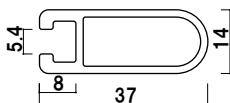

Aサイン

AS・AW

ロングセラーのAサイン。

AW-918

共通スペック

本体 ■ アルミ押型材シルバー
 コーナー ■ 亜鉛ダイキャスト
 面板 ■ アートパネル白 3mm

フレーム断面

面板サイズ ■ W450 × H900mm
 ネットサイズ ■ W479 × D455mm

AS-459 (片面)

¥33,800 (税抜価格)

重量 ■ 5.0kg 056

片面 屋外

面板サイズ ■ W450 × H900mm
 ネットサイズ ■ W479 × D455mm

AW-459 (両面)

¥43,700 (税抜価格)

重量 ■ 7.7kg 056

重量 ■ 6.2kg 089

面板サイズ ■ W600 × H1200mm
ネットサイズ ■ W629 × D455mm

AW-612 (両面)

両面 屋外

¥55,500 (税抜価格)

重量 ■ 8.9kg 089

面板サイズ ■ W900 × H1500mm
ネットサイズ ■ W929 × D470mm

AS-915 (片面)

面板サイズ ■ W900 × H1800mm
ネットサイズ ■ W929 × D710mm

AS-918 (片面)

片面 屋外

¥56,300 (税抜価格)

重量 ■ 11.0kg 177

面板サイズ ■ W900 × H1800mm
ネットサイズ ■ W929 × D710mm

AW-918 (両面)

両面 屋外