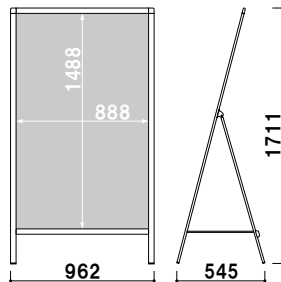

両面 屋外

- RXカーブサイン
- 省スペーススタンド
- Aサイン L型
- Aサイン**
- APサイン
- ビッグAサイン
- スタンドプレート
- バリケードサイン
- 案内看板
- 傾斜地対応
- ウォーターベース
- 注水サイン
- タワーサイン

面板サイズ ■ W600 × H1200mm
ネットサイズ ■ W629 × D455mm

AS-612 (片面)

片面 屋外

¥40,400 (税抜価格)

重量 ■ 6.2kg 089

面板サイズ ■ W600 × H1200mm
ネットサイズ ■ W629 × D455mm

AW-612 (両面)

両面 屋外

¥55,500 (税抜価格)

重量 ■ 8.9kg 089

面板サイズ ■ W900 × H1500mm
ネットサイズ ■ W929 × D470mm

AS-915 (片面)

片面 屋外

¥50,600 (税抜価格)

重量 ■ 9.5kg 154

面板サイズ ■ W900 × H1500mm
ネットサイズ ■ W929 × D470mm

AW-915 (両面)

両面 屋外

¥74,400 (税抜価格)

重量 ■ 15.0kg 154

面板サイズ ■ W900 × H1800mm
ネットサイズ ■ W929 × D710mm

AS-918 (片面)

片面 屋外

¥56,300 (税抜価格)

重量 ■ 11.0kg 177

面板サイズ ■ W900 × H1800mm
ネットサイズ ■ W929 × D710mm

AW-918 (両面)

両面 屋外