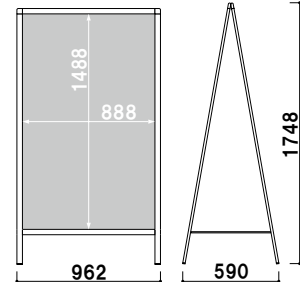

両面 屋外

- RXカーブサイン
- 省スペーススタンド
- Aサイン L型
- Aサイン**
- APサイン
- ビッグAサイン
- スタンドプレート
- バリケードサイン
- 案内看板
- 傾斜地対応
- ウォーターベース
- 注水サイン
- タワーサイン

面板サイズ ■ W600 × H1200mm
ネットサイズ ■ W629 × D455mm

AS-612 (片面)

片面 屋外

¥40,400 (税抜価格)

重量 ■ 6.2kg 089

面板サイズ ■ W600 × H1200mm
ネットサイズ ■ W629 × D455mm

AW-612 (両面)

両面 屋外

¥55,500 (税抜価格)

重量 ■ 8.9kg 089

面板サイズ ■ W900 × H1500mm
ネットサイズ ■ W929 × D470mm

AS-915 (片面)

片面 屋外

¥50,600 (税抜価格)

重量 ■ 9.5kg 154

面板サイズ ■ W900 × H1500mm
ネットサイズ ■ W929 × D470mm

AW-915 (両面)

両面 屋外

¥74,400 (税抜価格)

重量 ■ 15.0kg 154

面板サイズ ■ W900 × H1800mm
ネットサイズ ■ W929 × D710mm

AS-918 (片面)

片面 屋外

¥56,300 (税抜価格)

重量 ■ 11.0kg 177

面板サイズ ■ W900 × H1800mm
ネットサイズ ■ W929 × D710mm

AW-918 (両面)

両面 屋外