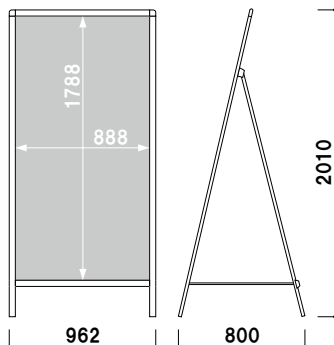

両面 屋外

- RXカーブサイン
- 省スペーススタンド
- Aサイン L型
- Aサイン**
- APサイン
- ビッグAサイン
- スタンドプレート
- バリケードサイン
- 案内看板
- 傾斜地対応
- ウォーターベース
- 注水サイン
- タワーサイン

面板サイズ ■ W600 × H1200mm
ネットサイズ ■ W629 × D455mm

AS-612 (片面)

片面 屋外

¥40,400 (税抜価格)

重量 ■ 6.2kg 089

面板サイズ ■ W600 × H1200mm
ネットサイズ ■ W629 × D455mm

AW-612 (両面)

両面 屋外

¥55,500 (税抜価格)

重量 ■ 8.9kg 089

面板サイズ ■ W900 × H1500mm
ネットサイズ ■ W929 × D470mm

AS-915 (片面)

片面 屋外

¥50,600 (税抜価格)

重量 ■ 9.5kg 154

面板サイズ ■ W900 × H1500mm
ネットサイズ ■ W929 × D470mm

AW-915 (両面)

両面 屋外

¥74,400 (税抜価格)

重量 ■ 15.0kg 154

面板サイズ ■ W900 × H1800mm
ネットサイズ ■ W929 × D710mm

AS-918 (片面)

片面 屋外

¥56,300 (税抜価格)

重量 ■ 11.0kg 177

面板サイズ ■ W900 × H1800mm
ネットサイズ ■ W929 × D710mm

AW-918 (両面)

両面 屋外