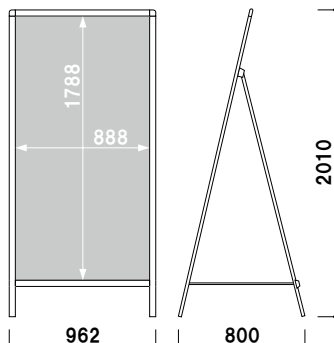

バリケードサイン

案内看板

傾斜地対応

ウォーターベース

注水サイン

タワーサイン

面板サイズ ■ W600 × H1200mm
ネットサイズ ■ W629 × D455mm

AS-612 (片面)

片面 屋外

¥42,600 (税抜価格)

重量 ■ 6.2kg 089

面板サイズ ■ W600 × H1200mm
ネットサイズ ■ W629 × D455mm

AW-612 (両面)

両面 屋外

¥58,000 (税抜価格)

重量 ■ 8.9kg 089

面板サイズ ■ W900 × H1500mm
ネットサイズ ■ W929 × D470mm

AS-915 (片面)

片面 屋外

¥53,000 (税抜価格)

重量 ■ 9.5kg 154

面板サイズ ■ W900 × H1500mm
ネットサイズ ■ W929 × D470mm

AW-915 (両面)

両面 屋外

¥78,000 (税抜価格)

重量 ■ 15.0kg 154

面板サイズ ■ W900 × H1800mm
ネットサイズ ■ W929 × D710mm

AS-918 (片面)

片面 屋外

¥59,000 (税抜価格)

重量 ■ 11.0kg 177

面板サイズ ■ W900 × H1800mm
ネットサイズ ■ W929 × D710mm