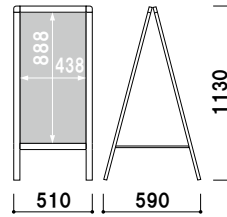

AS-459 (片面)

¥35,000 (税抜価格)

重量 ■ 5.0kg 056

片面 屋外

面板サイズ ■ W450 × H900mm
 ネットサイズ ■ W479 × D455mm

AW-459 (両面)

¥45,000 (税抜価格)

重量 ■ 7.7kg 056

バリケードサイン

案内看板

傾斜地対応

ウォーターベース

注水サイン

タワーサイン

面板サイズ ■ W600 × H1200mm
ネットサイズ ■ W629 × D455mm

AS-612 (片面)

片面 屋外

¥42,600 (税抜価格)

重量 ■ 6.2kg 089

面板サイズ ■ W600 × H1200mm
ネットサイズ ■ W629 × D455mm

AW-612 (両面)

両面 屋外

¥58,000 (税抜価格)

重量 ■ 8.9kg 089

面板サイズ ■ W900 × H1500mm
ネットサイズ ■ W929 × D470mm

AS-915 (片面)

片面 屋外

¥53,000 (税抜価格)

重量 ■ 9.5kg 154

面板サイズ ■ W900 × H1500mm
ネットサイズ ■ W929 × D470mm

AW-915 (両面)

両面 屋外