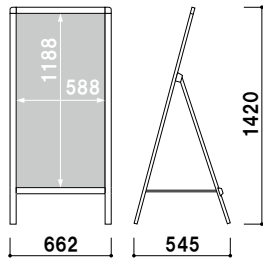

バリケードサイン

案内看板

傾斜地対応

ウォーターベース

注水サイン

タワーサイン

面板サイズ ■ W600 × H1200mm
ネットサイズ ■ W629 × D455mm

AS-612 (片面)

片面 屋外

¥42,600 (税抜価格)

重量 ■ 6.2kg 089

面板サイズ ■ W600 × H1200mm
ネットサイズ ■ W629 × D455mm

AW-612 (両面)

両面 屋外

¥58,000 (税抜価格)

重量 ■ 8.9kg 089

面板サイズ ■ W900 × H1500mm
ネットサイズ ■ W929 × D470mm

AS-915 (片面)

片面 屋外

¥53,000 (税抜価格)

重量 ■ 9.5kg 154

面板サイズ ■ W900 × H1500mm
ネットサイズ ■ W929 × D470mm

AW-915 (両面)

両面 屋外

¥78,000 (税抜価格)

重量 ■ 15.0kg 154

面板サイズ ■ W900 × H1800mm
ネットサイズ ■ W929 × D710mm

AS-918 (片面)

片面 屋外

¥59,000 (税抜価格)

重量 ■ 11.0kg 177

面板サイズ ■ W900 × H1800mm
ネットサイズ ■ W929 × D710mm