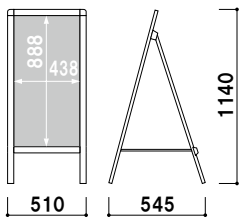

Aサイン

AS・AW

ロングセラーのAサイン。

AW-918

共通スペック

本体 ■ アルミ押型材シルバー
 コーナー ■ 亜鉛ダイキャスト
 面板 ■ アートパネル白 3mm

フレーム断面

面板サイズ ■ W450 × H900mm
 ネットサイズ ■ W479 × D455mm

AS-459 (片面)

¥35,000 (税抜価格)

重量 ■ 5.0kg 056

片面 屋外

面板サイズ ■ W450 × H900mm
 ネットサイズ ■ W479 × D455mm

AW-459 (両面)

¥45,000 (税抜価格)

重量 ■ 7.7kg 056

片面 屋外

¥42,600 (税抜価格)

重量 ■ 6.2kg 089

面板サイズ ■ W600 × H1200mm
ネットサイズ ■ W629 × D455mm

AW-612 (両面)

両面 屋外

¥58,000 (税抜価格)

重量 ■ 8.9kg 089

面板サイズ ■ W900 × H1500mm
ネットサイズ ■ W929 × D470mm

AS-915 (片面)

片面 屋外

¥53,000 (税抜価格)

重量 ■ 9.5kg 154

面板サイズ ■ W900 × H1500mm
ネットサイズ ■ W929 × D470mm

AW-915 (両面)

両面 屋外