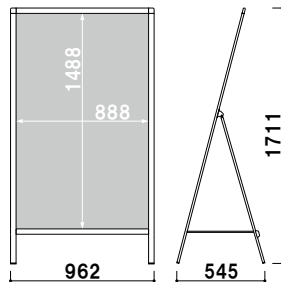

バリケードサイン

案内看板

傾斜地対応

ウォーターベース

注水サイン

タワーサイン

面板サイズ ■ W600 × H1200mm
ネットサイズ ■ W629 × D455mm

AS-612 (片面)

片面 屋外

¥42,600 (税抜価格)

重量 ■ 6.2kg 089

面板サイズ ■ W600 × H1200mm
ネットサイズ ■ W629 × D455mm

AW-612 (両面)

両面 屋外

¥58,000 (税抜価格)

重量 ■ 8.9kg 089

面板サイズ ■ W900 × H1500mm
ネットサイズ ■ W929 × D470mm

AS-915 (片面)

片面 屋外

¥53,000 (税抜価格)

重量 ■ 9.5kg 154

面板サイズ ■ W900 × H1500mm
ネットサイズ ■ W929 × D470mm

AW-915 (両面)

両面 屋外

¥78,000 (税抜価格)

重量 ■ 15.0kg 154

面板サイズ ■ W900 × H1800mm
ネットサイズ ■ W929 × D710mm

AS-918 (片面)

片面 屋外

¥59,000 (税抜価格)

重量 ■ 11.0kg 177

面板サイズ ■ W900 × H1800mm
ネットサイズ ■ W929 × D710mm