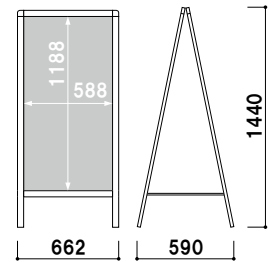

バリケードサイン

案内看板

傾斜地対応

ウォーターベース

注水サイン

タワーサイン

面板サイズ ■ W600 × H1200mm
ネットサイズ ■ W629 × D455mm

AS-612 (片面)

片面 屋外

¥42,600 (税抜価格)

重量 ■ 6.2kg 089

面板サイズ ■ W600 × H1200mm
ネットサイズ ■ W629 × D455mm

AW-612 (両面)

両面 屋外

¥58,000 (税抜価格)

重量 ■ 8.9kg 089

面板サイズ ■ W900 × H1500mm
ネットサイズ ■ W929 × D470mm

AS-915 (片面)

片面 屋外

¥53,000 (税抜価格)

重量 ■ 9.5kg 154

面板サイズ ■ W900 × H1500mm
ネットサイズ ■ W929 × D470mm

AW-915 (両面)

両面 屋外

¥78,000 (税抜価格)

重量 ■ 15.0kg 154

面板サイズ ■ W900 × H1800mm
ネットサイズ ■ W929 × D710mm

AS-918 (片面)

片面 屋外

¥59,000 (税抜価格)

重量 ■ 11.0kg 177

面板サイズ ■ W900 × H1800mm
ネットサイズ ■ W929 × D710mm