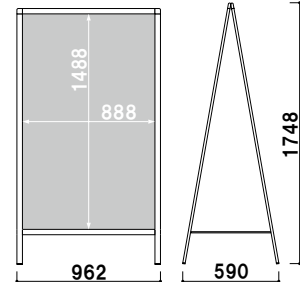

バリケードサイン

案内看板

傾斜地対応

ウォーターベース

注水サイン

タワーサイン

面板サイズ ■ W600 × H1200mm
ネットサイズ ■ W629 × D455mm

AS-612 (片面)

片面 屋外

¥42,600 (税抜価格)

重量 ■ 6.2kg 089

面板サイズ ■ W600 × H1200mm
ネットサイズ ■ W629 × D455mm

AW-612 (両面)

両面 屋外

¥58,000 (税抜価格)

重量 ■ 8.9kg 089

面板サイズ ■ W900 × H1500mm
ネットサイズ ■ W929 × D470mm

AS-915 (片面)

片面 屋外

¥53,000 (税抜価格)

重量 ■ 9.5kg 154

面板サイズ ■ W900 × H1500mm
ネットサイズ ■ W929 × D470mm

AW-915 (両面)

両面 屋外

¥78,000 (税抜価格)

重量 ■ 15.0kg 154

面板サイズ ■ W900 × H1800mm
ネットサイズ ■ W929 × D710mm

AS-918 (片面)

片面 屋外

¥59,000 (税抜価格)

重量 ■ 11.0kg 177

面板サイズ ■ W900 × H1800mm
ネットサイズ ■ W929 × D710mm