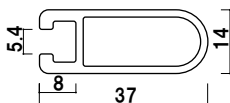

Aサイン

AS・AW

ロングセラーのAサイン。

AW-918

共通スペック

本体 ■ アルミ押型材シルバー
 コーナー ■ 亜鉛ダイキャスト
 面板 ■ アートパネル白 3mm

フレーム断面

面板サイズ ■ W450 × H900mm
 ネットサイズ ■ W479 × D455mm

AS-459 (片面)

¥35,000 (税抜価格)

重量 ■ 5.0kg 056

片面 屋外

面板サイズ ■ W450 × H900mm
 ネットサイズ ■ W479 × D455mm

AW-459 (両面)

¥45,000 (税抜価格)

重量 ■ 7.7kg 056

面板サイズ ■ W900 × H1500mm
ネットサイズ ■ W929 × D470mm

AS-915 (片面)

片面 屋外

¥53,000 (税抜価格)

重量 ■ 9.5kg 154

面板サイズ ■ W900 × H1500mm
ネットサイズ ■ W929 × D470mm

AW-915 (両面)

両面 屋外

¥78,000 (税抜価格)

重量 ■ 15.0kg 154

面板サイズ ■ W900 × H1800mm
ネットサイズ ■ W929 × D710mm

AS-918 (片面)

片面 屋外

¥59,000 (税抜価格)

重量 ■ 11.0kg 177

面板サイズ ■ W900 × H1800mm
ネットサイズ ■ W929 × D710mm