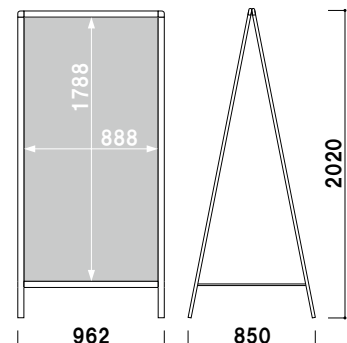

片面 屋外

¥42,600 (税抜価格)

重量 ■ 6.2kg 089

面板サイズ ■ W600 × H1200mm
ネットサイズ ■ W629 × D455mm

AW-612 (両面)

両面 屋外

¥58,000 (税抜価格)

重量 ■ 8.9kg 089

面板サイズ ■ W900 × H1500mm
ネットサイズ ■ W929 × D470mm

AS-915 (片面)

片面 屋外

¥53,000 (税抜価格)

重量 ■ 9.5kg 154

面板サイズ ■ W900 × H1500mm
ネットサイズ ■ W929 × D470mm

AW-915 (両面)

両面 屋外

¥78,000 (税抜価格)

重量 ■ 15.0kg 154

面板サイズ ■ W900 × H1800mm
ネットサイズ ■ W929 × D710mm

AS-918 (片面)

片面 屋外

¥59,000 (税抜価格)

重量 ■ 11.0kg 177

面板サイズ ■ W900 × H1800mm
ネットサイズ ■ W929 × D710mm

AW-918 (両面)

両面 屋外

¥82,000 (税抜価格)

重量 ■ 15.4kg 177

RX
カーブ

省スペース
SIL

Aサイン
L型

Aサイン