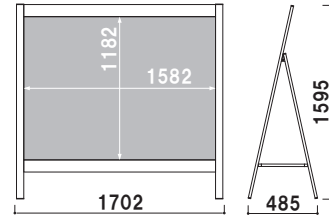

ビッグAサイン

AS 屋外対応、最大級のAサイン。

AS-9540

AS-9340 (ステンカラー) 片面 屋外

¥84,700 (税抜価格) 重量 ■ 14.2kg 152

本体 ■ アルミ押型材アルマイト仕上
 面板 ■ アートパネル白 3mm
 面板サイズ ■ W800 × H1200mm
 ※パンチングネット1枚付属

交換用 AS-9340用面板

¥12,400 (税抜価格) 050

材質 ■ アートパネル白 3mm
 サイズ ■ W800 × H1200mm

オプション サインウエイト

¥2,000 (税抜価格) 020

重量 ■ 10.0kg (満水時)
 本体 ■ ポリエチレン
 (P.407 掲載)

※大型品のため、ご注文時には配送可能な納品先か
事前確認させていただきます。

AS-9540 (ステンカラー)

片面 屋外

¥119,800 (税抜価格) 重量 ■ 21.6kg 399

本体 ■ アルミ押型材アルマイト仕上
 面板 ■ アートパネル白 3mm
 面板サイズ ■ W1600 × H1200mm
 ※パンチングネット1枚付属

交換用

AS-9540用面板

¥32,000 (税抜価格) 110

材質 ■ アートパネル白 3mm
 サイズ ■ W1600 × H1200mm

- RX
カーブ
- 省スペース
SIL
- Aサイン
L型
- Aサイン
- AP
サイン

ビッグ
Aサイン

AS-9840 (ステンカラー)

片面 屋外

¥129,800 (税抜価格) 重量 ■ 25.4kg 406

本体 ■ アルミ押型材アルマイト仕上
 面板 ■ アートパネル白 3mm
 面板サイズ ■ W2400 × H1200mm
 ※パンチングネット1枚付属

交換用

AS-9840用面板

¥35,600 (税抜価格) 146

材質 ■ アートパネル白 3mm
 サイズ ■ W2400 × H1200mm