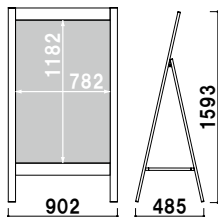

ビッグAサイン

AS 屋外対応、最大級のAサイン。

AS-9540

AS-9340 (ステンカラー) 片面 屋外

¥84,700 (税抜価格) 重量 ■ 14.2kg 152

本体 ■ アルミ押型材アルマイト仕上
 面板 ■ アートパネル白 3mm
 面板サイズ ■ W800 × H1200mm
 ※パンチングネット1枚付属

交換用 AS-9340用面板

¥12,400 (税抜価格) 050

材質 ■ アートパネル白 3mm
 サイズ ■ W800 × H1200mm

オプション サインウエイト

¥2,000 (税抜価格) 020

重量 ■ 10.0kg (満水時)
 本体 ■ ポリエチレン
 (P.407 掲載)

※大型品のため、ご注文時には配送可能な納品先か
事前確認させていただきます。

AS-9540 (ステンカラー)

片面 屋外

¥119,800 (税抜価格) 重量 ■ 21.6kg 399

本体 ■ アルミ押型材アルマイト仕上
 面板 ■ アートパネル白 3mm
 面板サイズ ■ W1600 × H1200mm
 ※パンチングネット1枚付属

交換用

AS-9540用面板

¥32,000 (税抜価格) 110

材質 ■ アートパネル白 3mm
 サイズ ■ W1600 × H1200mm

- RX
カーブ
- 省スペース
SIL
- Aサイン
L型
- Aサイン
- AP
サイン

ビッグ
Aサイン

AS-9840 (ステンカラー)

片面 屋外

¥129,800 (税抜価格) 重量 ■ 25.4kg 406

本体 ■ アルミ押型材アルマイト仕上
 面板 ■ アートパネル白 3mm
 面板サイズ ■ W2400 × H1200mm
 ※パンチングネット1枚付属

交換用

AS-9840用面板

¥35,600 (税抜価格) 146

材質 ■ アートパネル白 3mm
 サイズ ■ W2400 × H1200mm