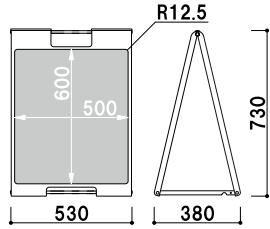

バリケード
サイン

案内看板

傾斜地
対応

ウォーター
ベース

注水
サイン

タワー
サイン

本体 ■ ABS 樹脂
表示サイズ ■ W500 × H600mm

SP-701 (イエロー)

両面 屋外

¥12,000 (税抜価格)

重量 ■ 4.2kg 025

本体 ■ ABS 樹脂
表示サイズ ■ W500 × H600mm

SP-702 (レッド)

両面 屋外

¥12,000 (税抜価格)

重量 ■ 4.2kg 025

本体 ■ ABS 樹脂
表示サイズ ■ W500 × H600mm

SP-707 (ブラック)

両面 屋外

¥12,000 (税抜価格)

重量 ■ 4.2kg 025

本体 ■ ABS 樹脂
表示サイズ ■ W500 × H600mm

SP-708 (ホワイト)

両面 屋外

¥12,000 (税抜価格)

重量 ■ 4.2kg 025

景観法対応
おすすめ商品

本体 ■ ABS 樹脂
表示サイズ ■ W500 × H600mm

SP-709 (ブラウン)

両面 屋外

¥12,000 (税抜価格)

重量 ■ 4.2kg 025