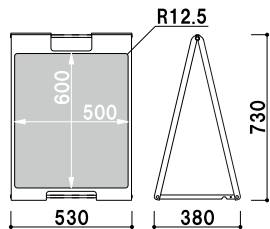

両面 屋外

¥12,000 (税抜価格)

重量 ■ 4.2kg 025

本体 ■ ABS 樹脂
表示サイズ ■ W500 × H600mm

SP-702 (レッド)

両面 屋外

¥12,000 (税抜価格)

重量 ■ 4.2kg 025

本体 ■ ABS 樹脂
表示サイズ ■ W500 × H600mm

SP-707 (ブラック)

両面 屋外

¥12,000 (税抜価格)

重量 ■ 4.2kg 025

本体 ■ ABS 樹脂
表示サイズ ■ W500 × H600mm

SP-708 (ホワイト)

両面 屋外

¥12,000 (税抜価格)

重量 ■ 4.2kg 025

景観法対応
おすすめ商品

本体 ■ ABS 樹脂
表示サイズ ■ W500 × H600mm

SP-709 (ブラウン)

両面 屋外

¥12,000 (税抜価格)

重量 ■ 4.2kg 025

! ウェイトで安定させたい...

オプション

サインウェイト

¥2,000 (税抜価格) 020

重量 ■ 10.0kg (満水時)
本体 ■ ポリエチレン
(P.407 掲載)

RX
カーブ

省スペース
SIL

Aサイン
L型