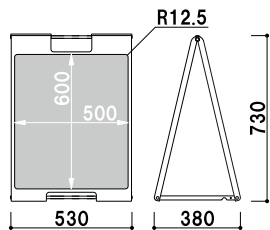

バリケード
サイン

案内看板

傾斜地
対応

ウォーター
ベース

注水
サイン

タワー
サイン

本体 ■ ABS 樹脂
表示サイズ ■ W500 × H600mm

SP-701 (イエロー)

両面 屋外

¥12,000 (税抜価格)

重量 ■ 4.2kg 025

本体 ■ ABS 樹脂
表示サイズ ■ W500 × H600mm

SP-702 (レッド)

両面 屋外

¥12,000 (税抜価格)

重量 ■ 4.2kg 025

本体 ■ ABS 樹脂
表示サイズ ■ W500 × H600mm

SP-707 (ブラック)

両面 屋外

¥12,000 (税抜価格)

重量 ■ 4.2kg 025

本体 ■ ABS 樹脂
表示サイズ ■ W500 × H600mm

SP-708 (ホワイト)

両面 屋外

¥12,000 (税抜価格)

重量 ■ 4.2kg 025

景観法対応
おすすめ商品

本体 ■ ABS 樹脂
表示サイズ ■ W500 × H600mm

SP-709 (ブラウン)

両面 屋外

¥12,000 (税抜価格)

重量 ■ 4.2kg 025