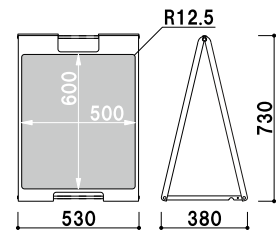

バリケード
サイン

案内看板

傾斜地
対応

ウォーター
ベース

注水
サイン

タワー
サイン

本体 ■ ABS 樹脂
表示サイズ ■ W500 × H600mm

SP-701 (イエロー)

両面 屋外

¥12,000 (税抜価格)

重量 ■ 4.2kg 025

本体 ■ ABS 樹脂
表示サイズ ■ W500 × H600mm

SP-702 (レッド)

両面 屋外

¥12,000 (税抜価格)

重量 ■ 4.2kg 025

本体 ■ ABS 樹脂
表示サイズ ■ W500 × H600mm

SP-707 (ブラック)

両面 屋外

¥12,000 (税抜価格)

重量 ■ 4.2kg 025

本体 ■ ABS 樹脂
表示サイズ ■ W500 × H600mm

SP-708 (ホワイト)

両面 屋外

¥12,000 (税抜価格)

重量 ■ 4.2kg 025

景観法対応
おすすめ商品

本体 ■ ABS 樹脂
表示サイズ ■ W500 × H600mm

SP-709 (ブラウン)

両面 屋外

¥12,000 (税抜価格)

重量 ■ 4.2kg 025