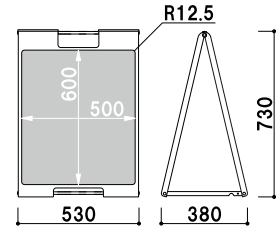

バリケード
サイン

案内看板

傾斜地
対応

ウォーター
ベース

注水
サイン

タワー
サイン

本体 ■ ABS 樹脂
表示サイズ ■ W500 × H600mm

SP-701 (イエロー)

両面 屋外

¥12,000 (税抜価格)

重量 ■ 4.2kg 025

本体 ■ ABS 樹脂
表示サイズ ■ W500 × H600mm

SP-702 (レッド)

両面 屋外

¥12,000 (税抜価格)

重量 ■ 4.2kg 025

本体 ■ ABS 樹脂
表示サイズ ■ W500 × H600mm

SP-707 (ブラック)

両面 屋外

¥12,000 (税抜価格)

重量 ■ 4.2kg 025

本体 ■ ABS 樹脂
表示サイズ ■ W500 × H600mm

SP-708 (ホワイト)

両面 屋外

¥12,000 (税抜価格)

重量 ■ 4.2kg 025

景観法対応
おすすめ商品

本体 ■ ABS 樹脂
表示サイズ ■ W500 × H600mm

SP-709 (ブラウン)

両面 屋外

¥12,000 (税抜価格)

重量 ■ 4.2kg 025