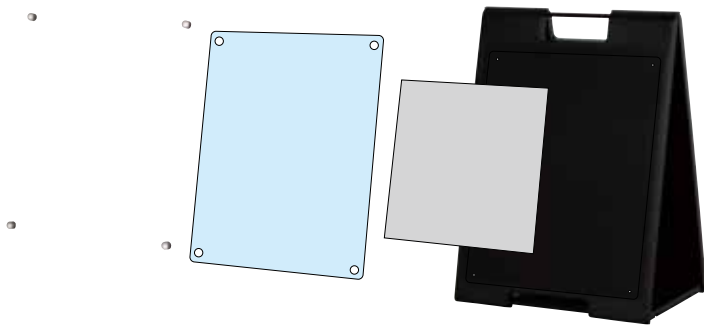

SP 差し替え可能な
スタンドプレート。

**STAND
PLATE**
DESIGN PAT. 1183775

新製品
NEW

【SP-708 (ホワイト)】

本体 ■ ABS 樹脂
表示サイズ ■ W500 × H600mm

SP-701
(イエロー)

SP-702
(レッド)

SP-707
(ブラック)

SP-708
(ホワイト)

SP-709
(ブラウン)

両面 屋外

¥18,000 (税抜価格)

重量 ■ 4.2kg 025

RXカーブ
サイン

省スペース
スタンド

Aサイン
L型

Aサイン

AP
サイン

ビッグ
Aサイン

スタンド
プレート

バリケード
サイン

案内看板

傾斜地
対応

ウォーター
ベース

注水
サイン

タワー
サイン

SP-737 (ブラック)

アクリルでメディアを固定。

スタンドプレートの表示面にメディアを挟み込んで使用するタイプとなります。差し替えが必要なシーンに効果的です。

本体 ■ ABS 樹脂
 面板 ■ アクリル透明 2mm
 面板有効サイズ ■ W420 × H520mm
 ※屋外でご使用の場合、ポスターに防水加工（ラミネート加工など）を施してください。完全防水ではございませんので、本体とアクリル板の間に雨や結露などで水分を含む場合がございます。