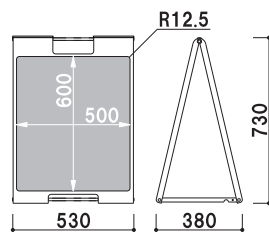

SP 差し替え可能な
スタンドプレート。

**STAND
PLATE**
DESIGN PAT. 1183775

新製品
NEW

【SP-708 (ホワイト)】

本体 ■ ABS 樹脂
表示サイズ ■ W500 × H600mm

SP-701
(イエロー)

SP-702
(レッド)

SP-707
(ブラック)

SP-708
(ホワイト)

SP-709
(ブラウン)

両面 屋外

¥18,000 (税抜価格)

重量 ■ 4.2kg 025

RXカーブ
サイン

省スペース
スタンド

Aサイン
L型

注水
サイン

タワー
サイン

SP-737 (ブラック)

アクリルでメディアを固定。

スタンドプレートの表示面にメディアを挟み込んで使用するタイプとなります。差し替えが必要なシーンに効果的です。

本体 ■ ABS 樹脂
 面板 ■ アクリル透明 2mm
 面板有効サイズ ■ W420 × H520mm
 ※屋外でご使用の場合、ポスターに防水加工（ラミネート加工など）を施してください。完全防水ではございませんので、本体とアクリル板の間に雨や結露などで水分を含む場合がございます。