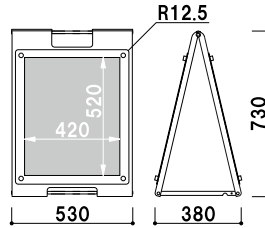

注水
サイン

タワー
サイン

SP-737 (ブラック)

アクリルでメディアを固定。

スタンドプレートの表示面にメディアを挟み込んで使用するタイプとなります。差し替えが必要なシーンに効果的です。

本体 ■ ABS 樹脂
 面板 ■ アクリル透明 2mm
 面板有効サイズ ■ W420 × H520mm
 ※屋外でご使用の場合、ポスターに防水加工（ラミネート加工など）を施してください。完全防水ではございませんので、本体とアクリル板の間に雨や結露などで水分を含む場合がございます。