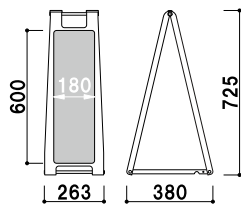

バリケード
サイン

案内看板

傾斜地
対応

ウォーター
ベース

注水
サイン

タワー
サイン

SP-210 (クリア)

¥13,800 (税抜価格)

本体 ■ ABS 樹脂
面板サイズ ■ W180 × H600mm
※製造工程上、製品に若干の
黒点が混ざります。

両面 屋外

重量 ■ 1.8kg 011

SP-209 (ブラウン)

¥8,000 (税抜価格)

景観法対応
おすすめ商品

本体 ■ ABS 樹脂
面板サイズ ■ W180 × H600mm

両面 屋外

重量 ■ 1.8kg 011

本体 ■ ABS 樹脂
 面板サイズ ■ W180 × H600mm

SP-201
 (イエロー)

SP-202
 (レッド)

SP-207
 (ブラック)

SP-208
 (ホワイト)

両面 屋外

¥8,000 (税抜価格)

重量 ■ 1.8kg 011

SP-208 (ホワイト)

❗ ウェイトで安定させたい...

オプション

スタンドウエイト

¥1,500 (税抜価格) 011

重量 ■ 5.0kg (横置き満水時)
 3.0kg (縦置き満水時)

本体 ■ ポリエチレン
 (P.404 掲載)