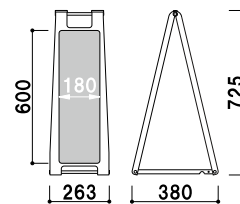

本体 ■ ABS 樹脂
面板サイズ ■ W180 × H600mm
※製造工程上、製品に若干の
黒点が混ざります。

両面 屋外

重量 ■ 1.8kg 011

SP-209 (ブラウン)

¥8,000 (税抜価格)

景観法対応
おすすめ商品

本体 ■ ABS 樹脂
面板サイズ ■ W180 × H600mm

両面 屋外

重量 ■ 1.8kg 011

本体 ■ ABS 樹脂
 面板サイズ ■ W180 × H600mm

SP-201
 (イエロー)

SP-202
 (レッド)

SP-207
 (ブラック)

SP-208
 (ホワイト)

両面 屋外

¥8,000 (税抜価格)

重量 ■ 1.8kg 011

SP-208 (ホワイト)

❗ ウェイトで安定させたい...

オプション

スタンドウエイト

¥1,500 (税抜価格) 011

重量 ■ 5.0kg (横置き満水時)
 3.0kg (縦置き満水時)

本体 ■ ポリエチレン
 (P.404 掲載)