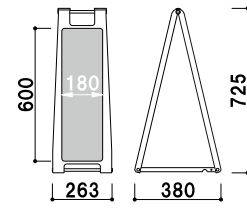

本体 ■ ABS 樹脂
面板サイズ ■ W180 × H600mm
※製造工程上、製品に若干の
黒点が混ざります。

両面 屋外

重量 ■ 1.8kg 011

SP-209 (ブラウン)

¥8,000 (税抜価格)

景観法対応
おすすめ商品

本体 ■ ABS 樹脂
面板サイズ ■ W180 × H600mm

両面 屋外

重量 ■ 1.8kg 011

本体 ■ ABS 樹脂
 面板サイズ ■ W180 × H600mm

SP-201
 (イエロー)

SP-202
 (レッド)

SP-207
 (ブラック)

SP-208
 (ホワイト)

両面 屋外

¥8,000 (税抜価格)

重量 ■ 1.8kg 011

SP-208 (ホワイト)

❗ ウェイトで安定させたい...

オプション

スタンドウエイト

¥1,500 (税抜価格) 011

重量 ■ 5.0kg (横置き満水時)
 3.0kg (縦置き満水時)

本体 ■ ポリエチレン
 (P.404 掲載)