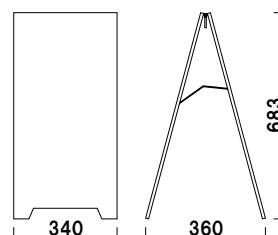

SP カスタマイズできる スチール製スタンドプレート。

新製品
NEW

SP-スチール黒 + B4挟み込み面板

マグネット使用可

取っ手付き

本体上部より取っ手を引き出すことができ、持ち運びに便利です。

本体 ■ スチール黒塗装仕上げ
取っ手 ■ クロームメッキ仕上げ
面板サイズ ■ W340 × H700mm
上部取っ手付

SP-スチール黒 (ブラック)

両面 屋外

¥11,800 (税抜価格)

重量 ■ 5.1kg 017

本体 ■ スチール白塗装仕上げ
取っ手 ■ クロームメッキ仕上げ
面板サイズ ■ W340 × H700mm
上部取っ手付

SP-スチール白 (ホワイト)

両面 屋外

¥11,800 (税抜価格)

重量 ■ 5.1kg 017