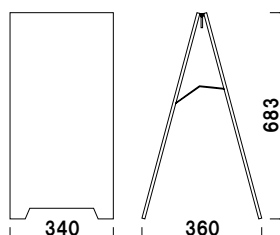

SP カスタマイズできる スチール製スタンドプレート。

新製品
NEW

SP-スチール黒 + B4挟み込み面板

マグネット使用可

取っ手付き

本体上部より取っ手を引き出すことができ、持ち運びに便利です。

本体 ■ スチール黒塗装仕上げ
取っ手 ■ クロームメッキ仕上げ
面板サイズ ■ W340 × H700mm
上部取っ手付

SP-スチール黒 (ブラック)

両面 屋外

¥11,800 (税抜価格)

重量 ■ 5.1kg 017

本体 ■ スチール白塗装仕上げ
取っ手 ■ クロームメッキ仕上げ
面板サイズ ■ W340 × H700mm
上部取っ手付

SP-スチール白 (ホワイト)

両面 屋外

¥11,800 (税抜価格)

重量 ■ 5.1kg 017