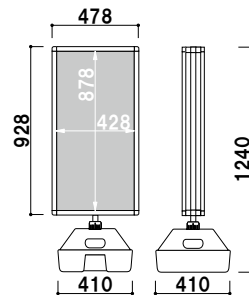

注水
サイン

タワー
サイン

共通スペック

本体 ■ アルミ押型材アルマイト
 面板 ■ アートパネル白 3mm
 ウォーターベース ■ ポリエチレン

コーナー ■ ABS 樹脂
 柱 ■ スチール樹脂コーティング

面板サイズ ■ W450 × H600mm

WTB-456 (片面)

組立 片面 屋外

¥16,800 (税抜価格)

重量 ■ 23.7kg (満水時) 069

面板サイズ ■ W450 × H900mm

WTB-459 (片面)

組立 片面 屋外

¥18,800 (税抜価格)

重量 ■ 24.1kg (満水時) 069

面板サイズ ■ W450 × H600mm

WTB-856 (両面)

組立 両面 屋外

¥24,800 (税抜価格)

重量 ■ 25.2kg (満水時) 069

面板サイズ ■ W450 × H900mm

WTB-859 (両面)

組立 両面 屋外

¥28,800 (税抜価格)

重量 ■ 25.8kg (満水時) 069

他にもいろいろ。
 高級感のあるブラックシリーズラインナップ。

ブラック
 サインシリーズ
 P.026 ~

RX
カーブ

省スペース
SIL

Aサイン
L型

Aサイン

AP
サイン