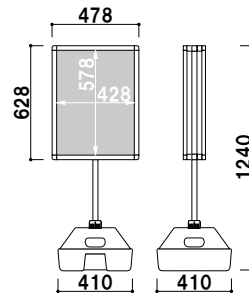

注水
サイン

タワー
サイン

共通スペック

本体 ■ アルミ押型材アルマイト
 面板 ■ アートパネル白 3mm
 ウォーターベース ■ ポリエチレン

コーナー ■ ABS 樹脂
 柱 ■ スチール樹脂コーティング

面板サイズ ■ W450 × H600mm

WTB-456 (片面)

組立 片面 屋外

¥16,800 (税抜価格)

重量 ■ 23.7kg (満水時) 069

面板サイズ ■ W450 × H900mm

WTB-459 (片面)

組立 片面 屋外

¥18,800 (税抜価格)

重量 ■ 24.1kg (満水時) 069

面板サイズ ■ W450 × H600mm

WTB-856 (両面)

組立 両面 屋外

¥24,800 (税抜価格)

重量 ■ 25.2kg (満水時) 069

面板サイズ ■ W450 × H900mm

WTB-859 (両面)

組立 両面 屋外

¥28,800 (税抜価格)