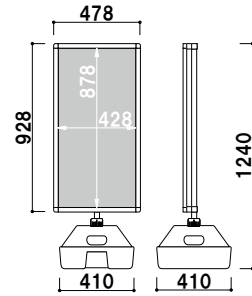

注水
サイン

タワー
サイン

共通スペック

本体 ■ アルミ押型材アルマイト
 面板 ■ アートパネル白 3mm
 ウォーターベース ■ ポリエチレン

コーナー ■ ABS 樹脂
 柱 ■ スチール樹脂コーティング

面板サイズ ■ W450 × H600mm

WTB-456 (片面)

組立 片面 屋外

¥16,800 (税抜価格)

重量 ■ 23.7kg (満水時) 069

面板サイズ ■ W450 × H900mm

WTB-459 (片面)

組立 片面 屋外

¥18,800 (税抜価格)

重量 ■ 24.1kg (満水時) 069

面板サイズ ■ W450 × H600mm

WTB-856 (両面)

組立 両面 屋外

¥24,800 (税抜価格)

重量 ■ 25.2kg (満水時) 069

面板サイズ ■ W450 × H900mm

WTB-859 (両面)

組立 両面 屋外

¥28,800 (税抜価格)