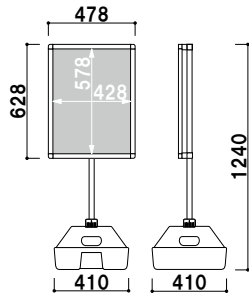

注水
サイン

タワー
サイン

共通スペック

本体 ■ アルミ押型材アルマイト
 面板 ■ アートパネル白 3mm
 ウォーターベース ■ ポリエチレン

コーナー ■ ABS 樹脂
 柱 ■ スチール樹脂コーティング

面板サイズ ■ W450 × H600mm

WTB-456 (片面)

組立 片面 屋外

¥16,800 (税抜価格)

重量 ■ 23.7kg (満水時) 069

面板サイズ ■ W450 × H900mm

WTB-459 (片面)

組立 片面 屋外

¥18,800 (税抜価格)

重量 ■ 24.1kg (満水時) 069

面板サイズ ■ W450 × H600mm

WTB-856 (両面)

組立 両面 屋外

¥24,800 (税抜価格)

重量 ■ 25.2kg (満水時) 069

面板サイズ ■ W450 × H900mm

WTB-859 (両面)

組立 両面 屋外

¥28,800 (税抜価格)