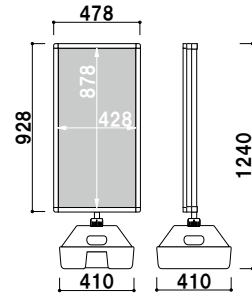

注水
サイン

タワー
サイン

共通スペック

本体 ■ アルミ押型材アルマイト
 面板 ■ アートパネル白 3mm
 ウォーターベース ■ ポリエチレン
 コーナー ■ ABS 樹脂
 柱 ■ スチール樹脂コーティング

面板サイズ ■ W450 × H600mm

WTB-456 (片面)

組立 片面 屋外

¥19,000 (税抜価格)

重量 ■ 23.7kg (満水時) 069

面板サイズ ■ W450 × H900mm

WTB-459 (片面)

組立 片面 屋外

¥21,800 (税抜価格)

重量 ■ 24.1kg (満水時) 069

面板サイズ ■ W450 × H600mm

WTB-856 (両面)

組立 両面 屋外

¥28,800 (税抜価格)

重量 ■ 25.2kg (満水時) 069

面板サイズ ■ W450 × H900mm

WTB-859 (両面)

組立 両面 屋外

¥33,000 (税抜価格)

重量 ■ 25.8kg (満水時) 069