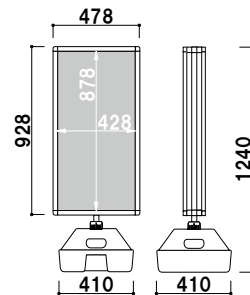

注水
サイン

タワー
サイン

共通スペック

本体 ■ アルミ押型材アルマイト
 面板 ■ アートパネル白 3mm
 ウォーターベース ■ ポリエチレン
 コーナー ■ ABS 樹脂
 柱 ■ スチール樹脂コーティング

面板サイズ ■ W450 × H600mm

WTB-456 (片面)

組立 片面 屋外

¥19,000 (税抜価格)

重量 ■ 23.7kg (満水時) 069

面板サイズ ■ W450 × H900mm

WTB-459 (片面)

組立 片面 屋外

¥21,800 (税抜価格)

重量 ■ 24.1kg (満水時) 069

面板サイズ ■ W450 × H600mm

WTB-856 (両面)

組立 両面 屋外

¥28,800 (税抜価格)

重量 ■ 25.2kg (満水時) 069

面板サイズ ■ W450 × H900mm

WTB-859 (両面)

組立 両面 屋外

¥33,000 (税抜価格)

重量 ■ 25.8kg (満水時) 069