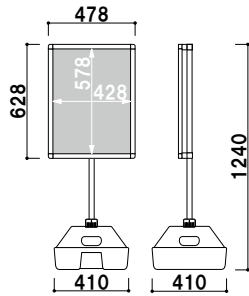

注水
サイン

タワー
サイン

共通スペック

本体 ■ アルミ押型材アルマイト
 面板 ■ アートパネル白 3mm
 ウォーターベース ■ ポリエチレン
 コーナー ■ ABS 樹脂
 柱 ■ スチール樹脂コーティング

面板サイズ ■ W450 × H600mm

WTB-456 (片面)

組立 片面 屋外

¥19,000 (税抜価格)

重量 ■ 23.7kg (満水時) 069

面板サイズ ■ W450 × H900mm

WTB-459 (片面)

組立 片面 屋外

¥21,800 (税抜価格)

重量 ■ 24.1kg (満水時) 069

面板サイズ ■ W450 × H600mm

WTB-856 (両面)

組立 両面 屋外

¥28,800 (税抜価格)

重量 ■ 25.2kg (満水時) 069

面板サイズ ■ W450 × H900mm

WTB-859 (両面)

組立 両面 屋外

¥33,000 (税抜価格)

重量 ■ 25.8kg (満水時) 069