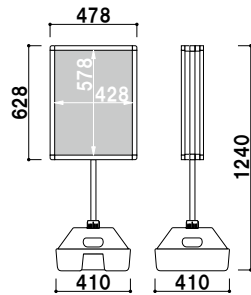

注水
サイン

タワー
サイン

共通スペック

本体 ■ アルミ押型材アルマイト
 面板 ■ アートパネル白 3mm
 ウォーターベース ■ ポリエチレン
 コーナー ■ ABS 樹脂
 柱 ■ スチール樹脂コーティング

面板サイズ ■ W450 × H600mm

WTB-456 (片面)

組立 片面 屋外

¥19,000 (税抜価格)

重量 ■ 23.7kg (満水時) 069

面板サイズ ■ W450 × H900mm

WTB-459 (片面)

組立 片面 屋外

¥21,800 (税抜価格)

重量 ■ 24.1kg (満水時) 069

面板サイズ ■ W450 × H600mm

WTB-856 (両面)

組立 両面 屋外

¥28,800 (税抜価格)

重量 ■ 25.2kg (満水時) 069

面板サイズ ■ W450 × H900mm

WTB-859 (両面)

組立 両面 屋外

¥33,000 (税抜価格)

重量 ■ 25.8kg (満水時) 069