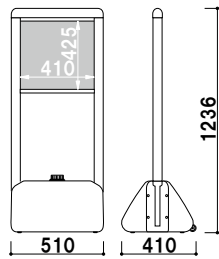

傾斜地対応

ウォーターベース

注水サイン

タワーサイン

本体 ■ 高密度ポリエチレン  
主柱 ■ アルミ押出材  
面板 ■ アートパネル 3mm  
面板サイズ ■ W430 × H450mm  
キャスター仕様  
※白無地面板付き(両面)

YT-865A (シルバー)

メーカー直送 両面 屋外

¥64,000 (税抜価格) 重量 ■ 6.2kg (満水時 42.1kg) 030

本体 ■ 高密度ポリエチレン  
主柱 ■ アルミ押出材  
面板 ■ アートパネル 3mm  
面板サイズ ■ W430 × H820mm  
キャスター仕様  
※白無地面板付き(両面)

YT-865B (シルバー)

メーカー直送 両面 屋外

¥66,000 (税抜価格) 重量 ■ 6.6kg (満水時 42.5kg) 030

本体 ■ 高密度ポリエチレン  
面板 ■ PET 白無地 1mm  
面板サイズ ■ φ 393mm  
※白無地面板付き(両面)  
※ご注文時にカラーをご指定ください。

YT-700A (グリーン/ブラウン)

メーカー直送 両面 屋外

¥36,680 (税抜価格) 重量 ■ 4.0kg (満水時 37.0kg) 030

本体 ■ 高密度ポリエチレン  
面板 ■ PET 白無地 1mm  
面板サイズ ■ 上部: φ 393mm  
下部: W356 × H207mm  
※白無地面板付き(両面)  
※ご注文時にカラーをご指定ください。

YT-750B (グリーン/ブラウン)

メーカー直送 両面 屋外

¥36,220 (税抜価格) 重量 ■ 4.6kg (満水時 37.6kg) 030

本体 ■ ポリエチレン  
 面板 ■ PET 白無地 1.5mm  
 面板サイズ ■ W250 × H725mm  
 ※白無地面板付き (両面)  
 ※ご注文時に本体カラーをご指定ください。

**特注面板**

マーカーで手書きができるボード仕様にも変更可能です。  
 詳細はお問い合わせください。