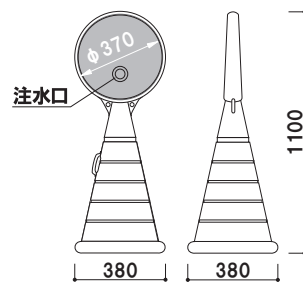

**MCS-RO** (イエロー/グレー) メーカー直送 両面 屋外

¥21,800 (税抜価格) 重量 ■ 2.3kg (満水時 24.6kg) 030

本体 ■ ポリエチレン  
 面板 ■ PET 白無地 1.5mm  
 面板サイズ ■ W385 × H767mm  
 ※白無地面板付き(両面)  
 ※ご注文時に本体カラーをご指定ください。

**MPS-RO** (イエロー/グレー) メーカー直送 両面 屋外

¥34,600 (税抜価格) 重量 ■ 5.5kg (満水時 50.5kg) 030

本体 ■ ポリエチレン  
 面板 ■ PET 白無地 1.5mm  
 面板サイズ ■ φ 370mm  
 ※白無地面板付き(両面)  
 ※ご注文時に本体カラーをご指定ください。

**RPS-RO** (イエロー/グレー) メーカー直送 両面 屋外

¥23,600 (税抜価格) 重量 ■ 4.0kg (満水時 32.0kg) 030

- RXカーブサイン
- 省スペーススタンド
- Aサイン L型
- Aサイン
- APサイン
- ビッグAサイン
- スタンドプレート
- バリケードサイン
- 案内看板
- 傾斜地対応
- ウォーターベース

注水サイン

タワーサイン

本体 ■ ポリエチレン  
 面板 ■ PET 白無地 1.5mm  
 面板サイズ ■ W935 × H237mm  
 ※白無地面板付き(両面)  
 ※ご注文時に本体カラーをご指定ください。

**DPS-R0** (イエロー/グレー)

メーカー直送 両面 屋外

¥24,700 (税抜価格)

重量 ■ 3.5kg (満水時 30.0kg) 030

GBS-33 (ブラック)

GBS-33 (グレー)

本体 ■ ポリエチレン  
 有効表示面 ■ W330 × H382mm  
 ※ご注文時に本体カラーをご指定ください。

**GBS-33** (グレー/ブラック)