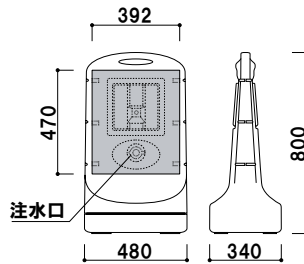

メーカー直送 両面 屋外

¥36,220 (税抜価格) 重量 ■ 4.6kg (満水時 37.6kg) 030

本体 ■ ポリエチレン  
 面板 ■ PET 白無地 1.5mm  
 面板サイズ ■ W250 × H725mm  
 ※白無地面板付き (両面)  
 ※ご注文時に本体カラーをご指定ください。

**特注面板**

マーカーで手書きができるボード仕様にも変更可能です。  
 詳細はお問い合わせください。

**ガイドサイン** (シルバー / ブラック)

メーカー直送 両面 屋外

¥29,600 (税抜価格)

重量 ■ 3.0kg (満水時 15.5kg) 030

本体 ■ ポリエチレン  
 面板 ■ PET 白無地 1mm  
 面板サイズ ■ W392 × H470mm  
 ※白無地面板付き (両面)  
 ※ご注文時に本体カラーをご指定ください。

**スタンドサイン80** (イエロー / シルバー)

メーカー直送 両面 屋外

¥30,000 (税抜価格)

重量 ■ 3.0kg (満水時 34.0kg) 030

本体 ■ ポリエチレン  
 面板 ■ PET 白無地 1mm  
 面板サイズ ■ φ 370mm  
 ※白無地面板付き (両面)  
 ※ご注文時に本体カラーをご指定ください。

**倒れにくい水タンク構造 (中空)**  
 人や車に優しいプラスチック製です。  
 寒冷地でご使用の場合は不凍液を入れてください。