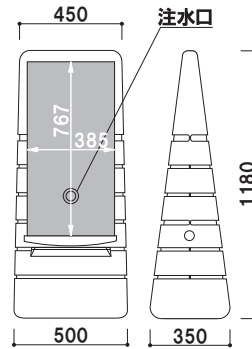

本体 ■ ポリエチレン  
 面板 ■ PET 白無地 1.5mm  
 面板サイズ ■ W390 × H467mm  
 ※白無地面板付き(両面)  
 ※ご注文時に本体カラーをご指定ください。

**BPS-RO** (イエロー/グレー) メーカー直送 両面 屋外

¥22,000 (税抜価格) 重量 ■ 3.0kg (満水時 31.0kg) 030

本体 ■ ポリエチレン  
 面板 ■ PET 白無地 1.5mm  
 面板サイズ ■ W219 × H667mm  
 ※白無地面板付き(両面)  
 ※ご注文時に本体カラーをご指定ください。

**MCS-RO** (イエロー/グレー) メーカー直送 両面 屋外

¥21,800 (税抜価格) 重量 ■ 2.3kg (満水時 24.6kg) 030

本体 ■ ポリエチレン  
 面板 ■ PET 白無地 1.5mm  
 面板サイズ ■ W385 × H767mm  
 ※白無地面板付き(両面)  
 ※ご注文時に本体カラーをご指定ください。

**MPS-RO** (イエロー/グレー) メーカー直送 両面 屋外

¥34,600 (税抜価格) 重量 ■ 5.5kg (満水時 50.5kg) 030

本体 ■ ポリエチレン  
 面板 ■ PET 白無地 1.5mm  
 面板サイズ ■ φ 370mm  
 ※白無地面板付き(両面)  
 ※ご注文時に本体カラーをご指定ください。

**RPS-RO** (イエロー/グレー) メーカー直送 両面 屋外

¥23,600 (税抜価格) 重量 ■ 4.0kg (満水時 32.0kg) 030

- RXカーブサイン
- 省スペーススタンド
- Aサイン L型
- Aサイン
- APサイン
- ビッグAサイン
- スタンドプレート
- バリケードサイン
- 案内看板
- 傾斜地対応
- ウォーターベース

注水サイン

タワーサイン

本体 ■ ポリエチレン  
 面板 ■ PET 白無地 1.5mm  
 面板サイズ ■ W935 × H237mm  
 ※白無地面板付き(両面)  
 ※ご注文時に本体カラーをご指定ください。