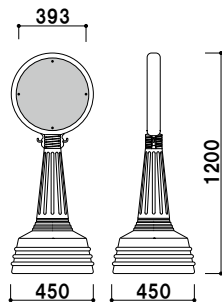

傾斜地対応

ウォーターベース

注水サイン

タワーサイン

本体 ■ 高密度ポリエチレン  
主柱 ■ アルミ押出材  
面板 ■ アートパネル 3mm  
面板サイズ ■ W430 × H450mm  
キャスター仕様  
※白無地面板付き(両面)

YT-865A (シルバー)

メーカー直送 両面 屋外

¥64,000 (税抜価格) 重量 ■ 6.2kg (満水時 42.1kg) 030

本体 ■ 高密度ポリエチレン  
主柱 ■ アルミ押出材  
面板 ■ アートパネル 3mm  
面板サイズ ■ W430 × H820mm  
キャスター仕様  
※白無地面板付き(両面)

YT-865B (シルバー)

メーカー直送 両面 屋外

¥66,000 (税抜価格) 重量 ■ 6.6kg (満水時 42.5kg) 030

本体 ■ 高密度ポリエチレン  
面板 ■ PET 白無地 1mm  
面板サイズ ■ φ 393mm  
※白無地面板付き(両面)  
※ご注文時にカラーをご指定ください。

YT-700A (グリーン/ブラウン)

メーカー直送 両面 屋外

¥36,680 (税抜価格) 重量 ■ 4.0kg (満水時 37.0kg) 030

本体 ■ 高密度ポリエチレン  
面板 ■ PET 白無地 1mm  
面板サイズ ■ 上部: φ 393mm  
下部: W356 × H207mm  
※白無地面板付き(両面)  
※ご注文時にカラーをご指定ください。

YT-750B (グリーン/ブラウン)

メーカー直送 両面 屋外

¥36,220 (税抜価格) 重量 ■ 4.6kg (満水時 37.6kg) 030

本体 ■ ポリエチレン  
 面板 ■ PET 白無地 1.5mm  
 面板サイズ ■ W250 × H725mm  
 ※白無地面板付き (両面)  
 ※ご注文時に本体カラーをご指定ください。

**特注面板**

マーカーで手書きができるボード仕様にも変更可能です。  
 詳細はお問い合わせください。