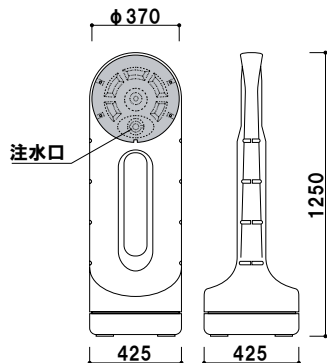

メーカー直送 両面 屋外

¥36,220 (税抜価格) 重量 ■ 4.6kg (満水時 37.6kg) 030

本体 ■ ポリエチレン  
 面板 ■ PET 白無地 1.5mm  
 面板サイズ ■ W250 × H725mm  
 ※白無地面板付き (両面)  
 ※ご注文時に本体カラーをご指定ください。

**特注面板**

マーカーで手書きができるボード仕様にも変更可能です。  
 詳細はお問い合わせください。

**ガイドサイン** (シルバー / ブラック)

メーカー直送 両面 屋外

¥29,600 (税抜価格)

重量 ■ 3.0kg (満水時 15.5kg) 030

本体 ■ ポリエチレン  
 面板 ■ PET 白無地 1mm  
 面板サイズ ■ W392 × H470mm  
 ※白無地面板付き (両面)  
 ※ご注文時に本体カラーをご指定ください。

**スタンドサイン80** (イエロー / シルバー)

メーカー直送 両面 屋外

¥30,000 (税抜価格)

重量 ■ 3.0kg (満水時 34.0kg) 030

本体 ■ ポリエチレン  
 面板 ■ PET 白無地 1mm  
 面板サイズ ■ φ 370mm  
 ※白無地面板付き (両面)  
 ※ご注文時に本体カラーをご指定ください。

**倒れにくい水タンク構造 (中空)**  
 人や車に優しいプラスチック製です。  
 寒冷地でご使用の場合は不凍液を入れてください。

**スタンドサイン125R** (イエロー / シルバー)

メーカー直送 両面 屋外

¥38,600 (税抜価格)

重量 ■ 5.2kg (満水時 59.0kg) 030

- RXカーブ
- 省スペースSIL
- AサインL型
- Aサイン
- APサイン
- ビッグAサイン
- スタンドプレート
- バリケードサイン
- 案内看板
- 傾斜地対応
- ウォーターベース

**注水サイン**

**タワーサイン**