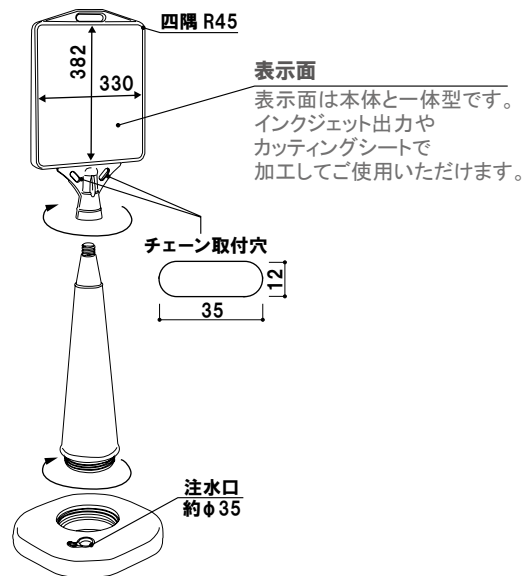

- RXカーブサイン
- 省スペーススタンド
- Aサイン L型
- Aサイン
- APサイン
- ビッグAサイン
- スタンドプレート
- バリケードサイン
- 案内看板
- 傾斜地対応
- ウォーターベース

注水サイン

タワーサイン

本体 ■ ポリエチレン  
 面板 ■ PET 白無地 1.5mm  
 面板サイズ ■ W935 × H237mm  
 ※白無地面板付き(両面)  
 ※ご注文時に本体カラーをご指定ください。

**DPS-R0** (イエロー/グレー)

メーカー直送 両面 屋外

¥24,700 (税抜価格)

重量 ■ 3.5kg (満水時 30.0kg) 030

GBS-33 (ブラック)

GBS-33 (グレー)

本体 ■ ポリエチレン  
 有効表示面 ■ W330 × H382mm  
 ※ご注文時に本体カラーをご指定ください。

**GBS-33** (グレー/ブラック)

組立 メーカー直送 両面 屋外

¥12,400 (税抜価格)

重量 ■ 2.0kg (満水時 7.0kg) 030

- RX カーブ
- 省スペース SIL
- Aサイン L型
- Aサイン
- AP サイン
- ビッグ Aサイン
- スタンド プレート
- バリケード サイン
- 案内看板
- 傾斜地 対応
- ウォーター ベース

注水サイン

タワーサイン