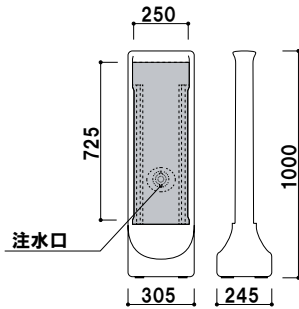

本体 ■ 高密度ポリエチレン  
主柱 ■ アルミ押出材  
面板 ■ アートパネル 3mm  
面板サイズ ■ W430 × H820mm  
キャスター仕様  
※白無地面板付き(両面)

YT-865B (シルバー)

メーカー直送 両面 屋外

¥66,000 (税抜価格) 重量 ■ 6.6kg (満水時 42.5kg) 030

本体 ■ 高密度ポリエチレン  
面板 ■ PET 白無地 1mm  
面板サイズ ■ φ 393mm  
※白無地面板付き(両面)  
※ご注文時にカラーをご指定ください。

YT-700A (グリーン/ブラウン)

メーカー直送 両面 屋外

¥36,680 (税抜価格) 重量 ■ 4.0kg (満水時 37.0kg) 030

本体 ■ 高密度ポリエチレン  
面板 ■ PET 白無地 1mm  
面板サイズ ■ 上部: φ 393mm  
下部: W356 × H207mm  
※白無地面板付き(両面)  
※ご注文時にカラーをご指定ください。

YT-750B (グリーン/ブラウン)

メーカー直送 両面 屋外

¥36,220 (税抜価格) 重量 ■ 4.6kg (満水時 37.6kg) 030

本体 ■ ポリエチレン  
 面板 ■ PET 白無地 1.5mm  
 面板サイズ ■ W250 × H725mm  
 ※白無地面板付き (両面)  
 ※ご注文時に本体カラーをご指定ください。

**特注面板**

マーカーで手書きができるボード仕様にも変更可能です。  
 詳細はお問い合わせください。

**ガイドサイン** (シルバー / ブラック)

メーカー直送 両面 屋外

¥29,600 (税抜価格)

重量 ■ 3.0kg (満水時 15.5kg) 030

本体 ■ ポリエチレン  
 面板 ■ PET 白無地 1mm  
 面板サイズ ■ W392 × H470mm  
 ※白無地面板付き (両面)  
 ※ご注文時に本体カラーをご指定ください。

**スタンドサイン80** (イエロー / シルバー)