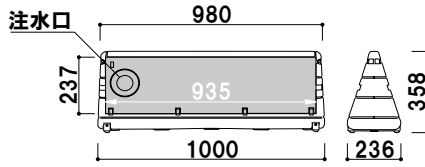

本体 ■ ポリエチレン  
 面板 ■ PET 白無地 1.5mm  
 面板サイズ ■ W390 × H467mm  
 ※白無地面板付き(両面)  
 ※ご注文時に本体カラーをご指定ください。

**BPS-RO** (イエロー/グレー) メーカー直送 両面 屋外

¥22,000 (税抜価格) 重量 ■ 3.0kg (満水時 31.0kg) 030

本体 ■ ポリエチレン  
 面板 ■ PET 白無地 1.5mm  
 面板サイズ ■ W219 × H667mm  
 ※白無地面板付き(両面)  
 ※ご注文時に本体カラーをご指定ください。

**MCS-RO** (イエロー/グレー) メーカー直送 両面 屋外

¥21,800 (税抜価格) 重量 ■ 2.3kg (満水時 24.6kg) 030

本体 ■ ポリエチレン  
 面板 ■ PET 白無地 1.5mm  
 面板サイズ ■ W385 × H767mm  
 ※白無地面板付き(両面)  
 ※ご注文時に本体カラーをご指定ください。

**MPS-RO** (イエロー/グレー) メーカー直送 両面 屋外

¥34,600 (税抜価格) 重量 ■ 5.5kg (満水時 50.5kg) 030

本体 ■ ポリエチレン  
 面板 ■ PET 白無地 1.5mm  
 面板サイズ ■ φ 370mm  
 ※白無地面板付き(両面)  
 ※ご注文時に本体カラーをご指定ください。

**RPS-RO** (イエロー/グレー) メーカー直送 両面 屋外

¥23,600 (税抜価格) 重量 ■ 4.0kg (満水時 32.0kg) 030

- RXカーブサイン
- 省スペーススタンド
- Aサイン L型
- Aサイン
- APサイン
- ビッグAサイン
- スタンドプレート
- バリケードサイン
- 案内看板
- 傾斜地対応
- ウォーターベース

注水サイン

タワーサイン

本体 ■ ポリエチレン  
 面板 ■ PET 白無地 1.5mm  
 面板サイズ ■ W935 × H237mm  
 ※白無地面板付き(両面)  
 ※ご注文時に本体カラーをご指定ください。