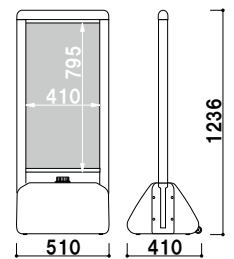

傾斜地対応

ウォーターベース

注水サイン

タワーサイン

本体 ■ 高密度ポリエチレン  
主柱 ■ アルミ押出材  
面板 ■ アートパネル 3mm  
面板サイズ ■ W430 × H450mm  
キャスター仕様  
※白無地面板付き(両面)

YT-865A (シルバー)

メーカー直送 両面 屋外

¥64,000 (税抜価格) 重量 ■ 6.2kg (満水時 42.1kg) 030

本体 ■ 高密度ポリエチレン  
主柱 ■ アルミ押出材  
面板 ■ アートパネル 3mm  
面板サイズ ■ W430 × H820mm  
キャスター仕様  
※白無地面板付き(両面)

YT-865B (シルバー)

メーカー直送 両面 屋外

¥66,000 (税抜価格) 重量 ■ 6.6kg (満水時 42.5kg) 030

本体 ■ 高密度ポリエチレン  
面板 ■ PET 白無地 1mm  
面板サイズ ■ φ 393mm  
※白無地面板付き(両面)  
※ご注文時にカラーをご指定ください。

YT-700A (グリーン/ブラウン)

メーカー直送 両面 屋外

¥36,680 (税抜価格) 重量 ■ 4.0kg (満水時 37.0kg) 030

本体 ■ 高密度ポリエチレン  
面板 ■ PET 白無地 1mm  
面板サイズ ■ 上部: φ 393mm  
下部: W356 × H207mm  
※白無地面板付き(両面)  
※ご注文時にカラーをご指定ください。

YT-750B (グリーン/ブラウン)

メーカー直送 両面 屋外

¥36,220 (税抜価格) 重量 ■ 4.6kg (満水時 37.6kg) 030

本体 ■ ポリエチレン  
 面板 ■ PET 白無地 1.5mm  
 面板サイズ ■ W250 × H725mm  
 ※白無地面板付き (両面)  
 ※ご注文時に本体カラーをご指定ください。

**特注面板**

マーカーで手書きができるボード仕様にも変更可能です。  
 詳細はお問い合わせください。