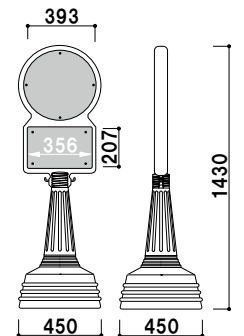

傾斜地対応

ウォーターベース

注水サイン

タワーサイン

本体 ■ 高密度ポリエチレン  
主柱 ■ アルミ押出材  
面板 ■ アートパネル 3mm  
面板サイズ ■ W430 × H450mm  
キャスター仕様  
※白無地面板付き(両面)

YT-865A (シルバー)

メーカー直送 両面 屋外

¥64,000 (税抜価格) 重量 ■ 6.2kg (満水時 42.1kg) 030

本体 ■ 高密度ポリエチレン  
主柱 ■ アルミ押出材  
面板 ■ アートパネル 3mm  
面板サイズ ■ W430 × H820mm  
キャスター仕様  
※白無地面板付き(両面)

YT-865B (シルバー)

メーカー直送 両面 屋外

¥66,000 (税抜価格) 重量 ■ 6.6kg (満水時 42.5kg) 030

本体 ■ 高密度ポリエチレン  
面板 ■ PET 白無地 1mm  
面板サイズ ■ φ 393mm  
※白無地面板付き(両面)  
※ご注文時にカラーをご指定ください。

YT-700A (グリーン/ブラウン)

メーカー直送 両面 屋外

¥36,680 (税抜価格) 重量 ■ 4.0kg (満水時 37.0kg) 030

本体 ■ 高密度ポリエチレン  
面板 ■ PET 白無地 1mm  
面板サイズ ■ 上部: φ 393mm  
下部: W356 × H207mm  
※白無地面板付き(両面)  
※ご注文時にカラーをご指定ください。

YT-750B (グリーン/ブラウン)

メーカー直送 両面 屋外

¥36,220 (税抜価格) 重量 ■ 4.6kg (満水時 37.6kg) 030

本体 ■ ポリエチレン  
 面板 ■ PET 白無地 1.5mm  
 面板サイズ ■ W250 × H725mm  
 ※白無地面板付き (両面)  
 ※ご注文時に本体カラーをご指定ください。

**特注面板**

マーカーで手書きができるボード仕様にも変更可能です。  
 詳細はお問い合わせください。