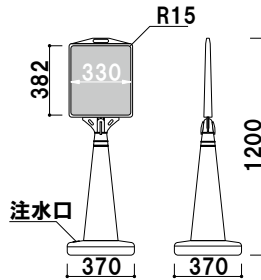

- RXカーブサイン
- 省スペーススタンド
- Aサイン L型
- Aサイン
- APサイン
- ビッグAサイン
- スタンドプレート
- バリケードサイン
- 案内看板
- 傾斜地対応
- ウォーターベース

注水サイン

タワーサイン

本体 ■ ポリエチレン  
 面板 ■ PET 白無地 1.5mm  
 面板サイズ ■ W935 × H237mm  
 ※白無地面板付き(両面)  
 ※ご注文時に本体カラーをご指定ください。

**DPS-R0** (イエロー/グレー)

メーカー直送 両面 屋外

¥24,700 (税抜価格)

重量 ■ 3.5kg (満水時 30.0kg) 030

GBS-33 (ブラック)

GBS-33 (グレー)

本体 ■ ポリエチレン  
 有効表示面 ■ W330 × H382mm  
 ※ご注文時に本体カラーをご指定ください。

**GBS-33** (グレー/ブラック)

組立 メーカー直送 両面 屋外

¥12,400 (税抜価格)

重量 ■ 2.0kg (満水時 7.0kg) 030

- RX カーブ
- 省スペース SIL
- Aサイン L型
- Aサイン
- AP サイン
- ビッグ Aサイン
- スタンド プレート
- バリケード サイン
- 案内看板
- 傾斜地 対応
- ウォーター ベース

注水サイン

タワーサイン