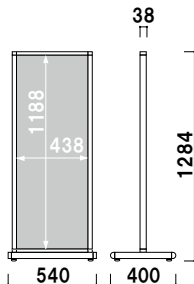

ビッグ
Aサイン

スタンド
プレート

バリケード
サイン

案内看板

傾斜地
対応

ウォーター
ベース

注水
サイン

タワー
サイン

ATS-42BB (ブラック)

¥81,000 (税抜価格)

本体 ■ アルミ押型材ブラック
コーナー ■ アルミダイキャスト
面板 ■ アートパネル黒 3mm
面板サイズ ■ W450 × H1200mm
アジャスター仕様

組立 両面 屋外

重量 ■ 14.0kg 048

ATS-45BB (ブラック)

¥84,000 (税抜価格)

本体 ■ アルミ押型材ブラック
コーナー ■ アルミダイキャスト
面板 ■ アートパネル黒 3mm
面板サイズ ■ W450 × H1500mm
アジャスター仕様

組立 両面 屋外

重量 ■ 16.5kg 059

新製品
NEW

ATS-42W

- RXカーブ
- 省スペースSIL
- AサインL型
- Aサイン
- APサイン
- ビッグAサイン
- スタンドプレート
- バリケードサイン
- 案内看板
- 傾斜地対応
- ウォーターベース
- 注水サイン

本体 ■ アルミ押型材ホワイト
コーナー ■ アルミダイキャスト
面板 ■ アートパネル白 3mm
面板サイズ ■ W450 × H1200mm
アジャスター仕様

ATS-42W (ホワイト)

組立 両面 屋外

¥81,000 (税抜価格)

重量 ■ 14.0kg 048

本体 ■ アルミ押型材ホワイト
コーナー ■ アルミダイキャスト
面板 ■ アートパネル白 3mm
面板サイズ ■ W450 × H1500mm
アジャスター仕様

ATS-45W (ホワイト)

組立 両面 屋外

¥84,000 (税抜価格)