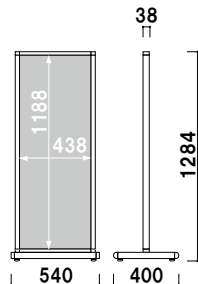

ATS-42BB (ブラック)

¥81,000 (税抜価格)

本体 ■ アルミ押型材ブラック
コーナー ■ アルミダイキャスト
面板 ■ アートパネル黒 3mm
面板サイズ ■ W450 × H1200mm
アジャスター仕様

組立 両面 屋外

重量 ■ 14.0kg 048

ATS-45BB (ブラック)

¥84,000 (税抜価格)

本体 ■ アルミ押型材ブラック
コーナー ■ アルミダイキャスト
面板 ■ アートパネル黒 3mm
面板サイズ ■ W450 × H1500mm
アジャスター仕様

組立 両面 屋外

重量 ■ 16.5kg 059

新製品
NEW

ATS-42W

- RXカーブ
- 省スペースSIL
- AサインL型
- Aサイン
- APサイン
- ビッグAサイン
- スタンドプレート
- バリケードサイン
- 案内看板
- 傾斜地対応
- ウォーターベース
- 注水サイン

本体 ■ アルミ押型材ホワイト
コーナー ■ アルミダイキャスト
面板 ■ アートパネル白 3mm
面板サイズ ■ W450 × H1200mm
アジャスター仕様

ATS-42W (ホワイト)

組立 両面 屋外

¥81,000 (税抜価格)

重量 ■ 14.0kg 048

本体 ■ アルミ押型材ホワイト
コーナー ■ アルミダイキャスト
面板 ■ アートパネル白 3mm
面板サイズ ■ W450 × H1500mm
アジャスター仕様

ATS-45W (ホワイト)

組立 両面 屋外

¥84,000 (税抜価格)