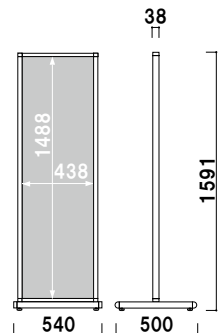

ビッグ
Aサイン

スタンド
プレート

バリケード
サイン

案内看板

傾斜地
対応

ウォーター
ベース

注水
サイン

タワー
サイン

ATS-42BB (ブラック)

¥81,000 (税抜価格)

本体 ■ アルミ押型材ブラック
コーナー ■ アルミダイキャスト
面板 ■ アートパネル黒 3mm
面板サイズ ■ W450 × H1200mm
アジャスター仕様

組立 両面 屋外

重量 ■ 14.0kg 048

ATS-45BB (ブラック)

¥84,000 (税抜価格)

本体 ■ アルミ押型材ブラック
コーナー ■ アルミダイキャスト
面板 ■ アートパネル黒 3mm
面板サイズ ■ W450 × H1500mm
アジャスター仕様

組立 両面 屋外

重量 ■ 16.5kg 059

新製品
NEW

ATS-42W

- RXカーブ
- 省スペースSIL
- AサインL型
- Aサイン
- APサイン
- ビッグAサイン
- スタンドプレート
- バリケードサイン
- 案内看板
- 傾斜地対応
- ウォーターベース
- 注水サイン

本体 ■ アルミ押型材ホワイト
コーナー ■ アルミダイキャスト
面板 ■ アートパネル白 3mm
面板サイズ ■ W450 × H1200mm
アジャスター仕様

ATS-42W (ホワイト)

組立 両面 屋外

¥81,000 (税抜価格)

重量 ■ 14.0kg 048

本体 ■ アルミ押型材ホワイト
コーナー ■ アルミダイキャスト
面板 ■ アートパネル白 3mm
面板サイズ ■ W450 × H1500mm
アジャスター仕様

ATS-45W (ホワイト)

組立 両面 屋外

¥84,000 (税抜価格)