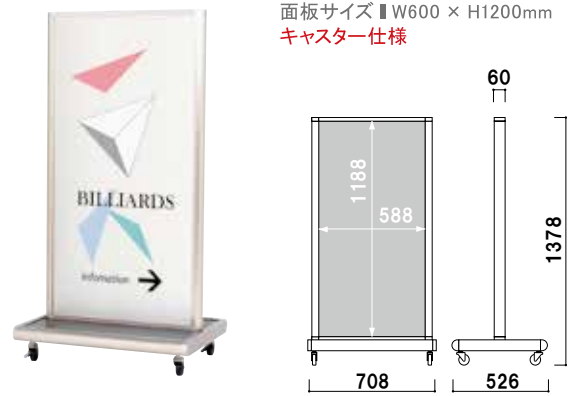

AP
サイン

ビッグ
Aサイン

スタンド
プレート

バリケード
サイン

案内看板

傾斜地
対応

ウォーター
ベース

注水
サイン

タワー
サイン

共通スペック

本体 ■ アルミ押型材ステンカラー
 コーナー ■ アルミダイキャスト
 面板 ■ アルミ複合板 (アーバングレー) 3mm

ATS-45R (ステンカラー)

組立 両面 屋外

¥113,000 (税抜価格)

重量 ■ 27.6kg 085

ATS-45R

ATS-42R (ステンカラー)

組立 両面 屋外

¥108,000 (税抜価格)

重量 ■ 24.8kg 070

ATS-61R (ステンカラー)

組立 両面 屋外

¥132,000 (税抜価格)

重量 ■ 30.9kg 090