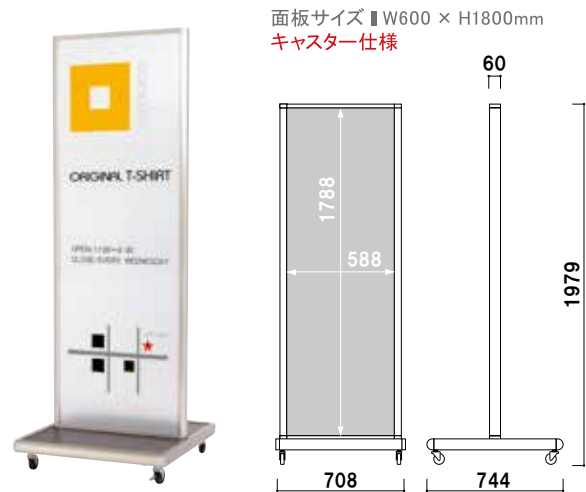

タワー
サイン

共通スペック

本体 ■ アルミ押型材ステンカラー
 コーナー ■ アルミダイキャスト
 面板 ■ アルミ複合板 (アーバングレー) 3mm

ATS-45R (ステンカラー)

組立 両面 屋外

¥113,000 (税抜価格)

重量 ■ 27.6kg 085

ATS-45R

ATS-42R (ステンカラー)

組立 両面 屋外

¥108,000 (税抜価格)

重量 ■ 24.8kg 070

ATS-61R (ステンカラー)

組立 両面 屋外

¥132,000 (税抜価格)

重量 ■ 30.9kg 090

ATS-65R (ステンカラー)

組立 両面 屋外

¥148,000 (税抜価格)

重量 ■ 32.4kg 114

ATS-68R (ステンカラー)

組立 両面 屋外

¥160,000 (税抜価格)

重量 ■ 36.4kg 131