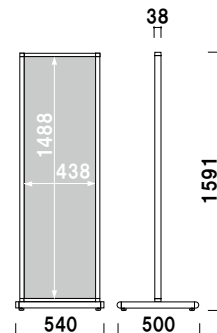

ATS-42BB (ブラック)

¥81,000 (税抜価格)

本体 ■ アルミ押型材ブラック
コーナー ■ アルミダイキャスト
面板 ■ アートパネル黒 3mm
面板サイズ ■ W450 × H1200mm
アジャスター仕様

組立 両面 屋外

重量 ■ 14.0kg 048

ATS-45BB (ブラック)

¥84,000 (税抜価格)

本体 ■ アルミ押型材ブラック
コーナー ■ アルミダイキャスト
面板 ■ アートパネル黒 3mm
面板サイズ ■ W450 × H1500mm
アジャスター仕様

組立 両面 屋外

重量 ■ 16.5kg 059

新製品
NEW

ATS-42W

- RXカーブ
- 省スペースSIL
- AサインL型
- Aサイン
- APサイン
- ビッグAサイン
- スタンドプレート
- バリケードサイン
- 案内看板
- 傾斜地対応
- ウォーターベース
- 注水サイン

本体 ■ アルミ押型材ホワイト
コーナー ■ アルミダイキャスト
面板 ■ アートパネル白 3mm
面板サイズ ■ W450 × H1200mm
アジャスター仕様

ATS-42W (ホワイト)

組立 両面 屋外

¥81,000 (税抜価格)

重量 ■ 14.0kg 048

本体 ■ アルミ押型材ホワイト
コーナー ■ アルミダイキャスト
面板 ■ アートパネル白 3mm
面板サイズ ■ W450 × H1500mm
アジャスター仕様

ATS-45W (ホワイト)

組立 両面 屋外

¥84,000 (税抜価格)