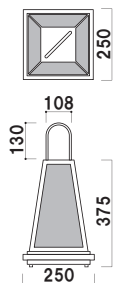

本体 ■ スチール黒塗装
光源 ■ E26 電球型 LED 1灯 12W

面板 ■ アクリル乳白 2 mm 成型面板
面板サイズ ■
上部 W115、下部 W190 × H315mm
画面有効サイズ ■
上部 W95、下部 W170 × H285mm
本体コード 3m、アダプターコード 1m

きょう
京-01 (コード: 151G-58285)

メーカー直送 屋外

重量 ■ 3.3kg 050

面板 ■ アクリル乳白 3 mm 成型面板
面板サイズ ■
上部 W130、下部 W226 × H445mm
画面有効サイズ ■
上部 W103、下部 W200 × H415mm
本体コード 3m、アダプターコード 1m

きょう
京-02 (コード: 151G-58286-01)

メーカー直送 屋外

重量 ■ 4.4kg 050